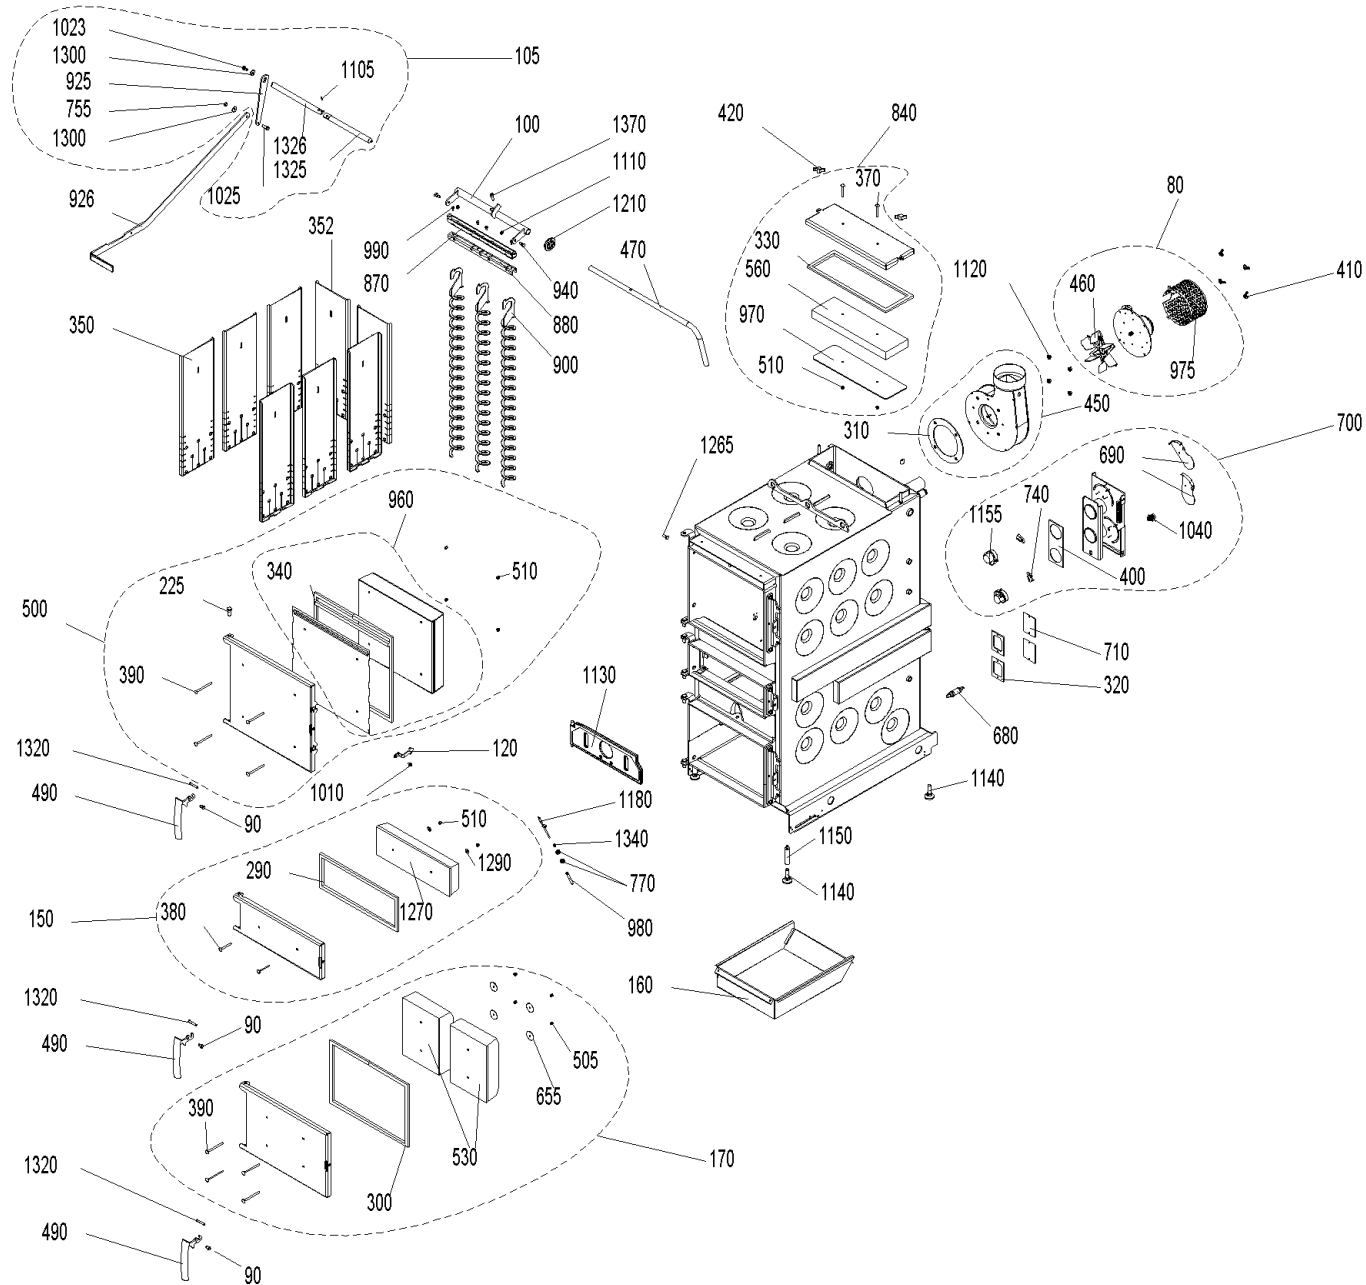

## Kessel (A000137)

Pos.	Artikelnr.	Bezeichnung	Menge	Einheit
70	504195	JW-010 Abgasfühler-Set mit Schutzrohr zur Abgastemperaturanzeige	1.00	Stk
80	051661	Abgasgebläse kpl. LWK, LWPT, PW24-60	1.00	Stk
90	048881	Achse für Türgriff LWK18-30, LWPT18-50, BW2/BW2T 10-33, BWL/BW2P/BWA 10-26	2.00	Stk
100	045754	Achse für Heizflächenreinigung LWP50, LWPT36-50	1.00	Stk
120	052728	Anlüftsicherungshaken rot LWPT	1.00	Stk
150	051564	Anzündtür kpl. LWK, LWPT	1.00	Stk
160	045419	Aschelade lack. LWP18-50, LWK, EWK/P18, LWPT	1.00	Stk
170	051563	Aschetür kpl. LWK, LWPT180-505	1.00	Stk
225	033104	Türlagerbolzen DIN1444 12X32	1.00	Stk
290	046267	Dichtung (16x10x1170mm) Anzündtür LWP18-50, LWK, LWPT	1.00	Stk
300	046268	Dichtung (16x10x1480mm) Aschetür LWP18-50, LWK, LWPT,	1.00	Stk
310	050825	Dichtung für Gebläse LWK, LWPT, PW24-60	1.00	Stk
320	009378	Dichtung Luftschaftabdeckg. Sek.L/Prim.L LWP18-50, EWK/P180, LWK, LWPT,	4.00	Stk
330	054139	Dichtung für Reinigungsdeckel LWPT	1.00	Stk
340	051568	Dichtungsset für Heiztür LWK, LWPT	1.00	Stk
350	045431	Einhängeblech LWP180-505, LWPT	6.00	Stk
352	045737	Einhängeblech hinten LWP36-50, LWPT36-50	3.00	Stk
370	016178	Flachrundschraube M6x55 DIN603, ISO8677 schw.verz. EWK180, LWK, LWPT	2.00	Stk
380	016186	Flachrundschraube M6x60 schw.verz.	2.00	Stk
390	016190	Flachrundschraube M6x90	4.00	Stk
400	009305	Flanschdichtung (3mm) LWP18-50, LWK, LWPT	1.00	Stk
410	019410	Flügelmutter DIN315 - M6	4.00	Stk