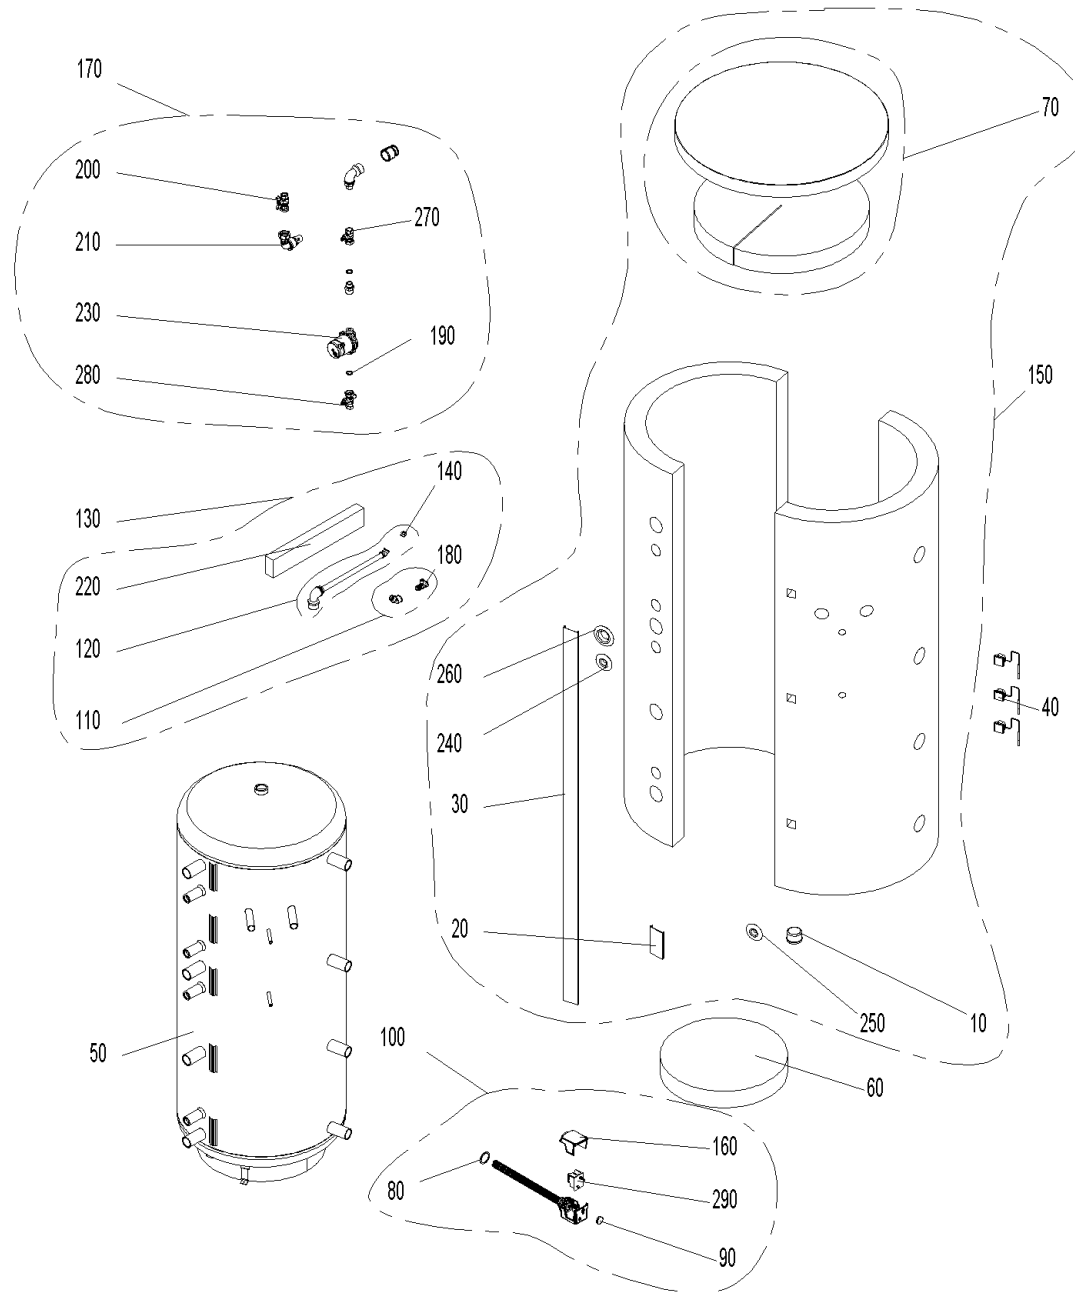

ACS 1000 (AccuWIN00+ACS1000)

ACS 1000 (AccuWIN00+ACS1000)

Pos.	Artikelnr.	Bezeichnung	Menge	Einheit
10	013283	Abdeckkappe Ø75 x 50 PE inkl. Rosette Verbindungsanschlüsse ACW	1.00	Stk
20	013285	Abdeckleiste für Hakenleiste 150mm ACW/S	1.00	Stk
30	013284	ACAL3 Zusätzliche Abdeckleiste L 2150mm zu AccuWIN 1500	1.00	Stk
40	008762	Thermometer AK,AP,ASK,ASP,AKK,AKP	3.00	Stk
50	011501	ACS02 Basisbehälter Solar-Pufferspeicher 1000l , ohne Isolierung	1.00	Stk
60	503557	AC-060 Bodenisolierung für AccuWIN 825/1000 und AccuWIN Solar 825/1000	1.00	Stk
70	013290	Deckel Ø998 inkl. Isolierung ACW825/1000, ACS825/1000	1.00	Stk
80	018678	Klingerit-Dichtung (60x48x2mm) 3XA E-Heizstab ACW, ACS, VESTO200	1.00	Stk
90	009109	Drehknopf Thermostat (EGO) E-Heizkörper	1.00	Stk
100	502094	NB-077 Elektrische Boilerheizung 6,0kW inkl. Elektrothermostat, für AccuWIN, AccuWIN Solar	1.00	Stk
100	502092	NB-073 Elektrische Boilerheizung 4,0kW, 6/4" inkl. Elektrothermostat	1.00	Stk
100	502091	NB-072 Elektrische Boilerheizung 3kW inkl. Elektrothermostat, für AccuWIN, AccuWIN Solar	1.00	Stk
100	502090	NB-071 Elektrische Boilerheizung 2,2kW inkl. Elektrothermostat , für AccuWIN, AccuWIN Solar	1.00	Stk
110	048297	Entleerung kpl. zu AccuWIN 825 - 1500 (AC-040 und AC-045)	1.00	Stk
120	048295	ENTLÜFTUNG KPL. AC-040	1.00	Stk
130	501446	AC-040 Ergänzungsset besteht aus: Handentlüfter und Entleerungshahn für AccuWIN 825/1000, AccuWIN Solar 825/1000	1.00	Stk
140	004870	Handentlüfter 1/2" mit Schlitzschraube VFR AccuWIN, AccuWIN Solar, VW, FW, JW	1.00	Stk
150	011511	ACS05 Vlies Isolierung kpl. Pufferspeicher 1000l AccuWIN 1000, AccuWIN Solar 1000	1.00	Stk
160	009110	Kappe komplett vormontiert inkl.Zugentlastung, Durchführungstülle und Rundschnur-Dichtung zu E-Heizung inkl. Thermostat	1.00	Stk
170	048300	ACW06 Kaskadenset mit Transferpumpe für AccuWIN, AccuWIN Solar	1.00	Stk