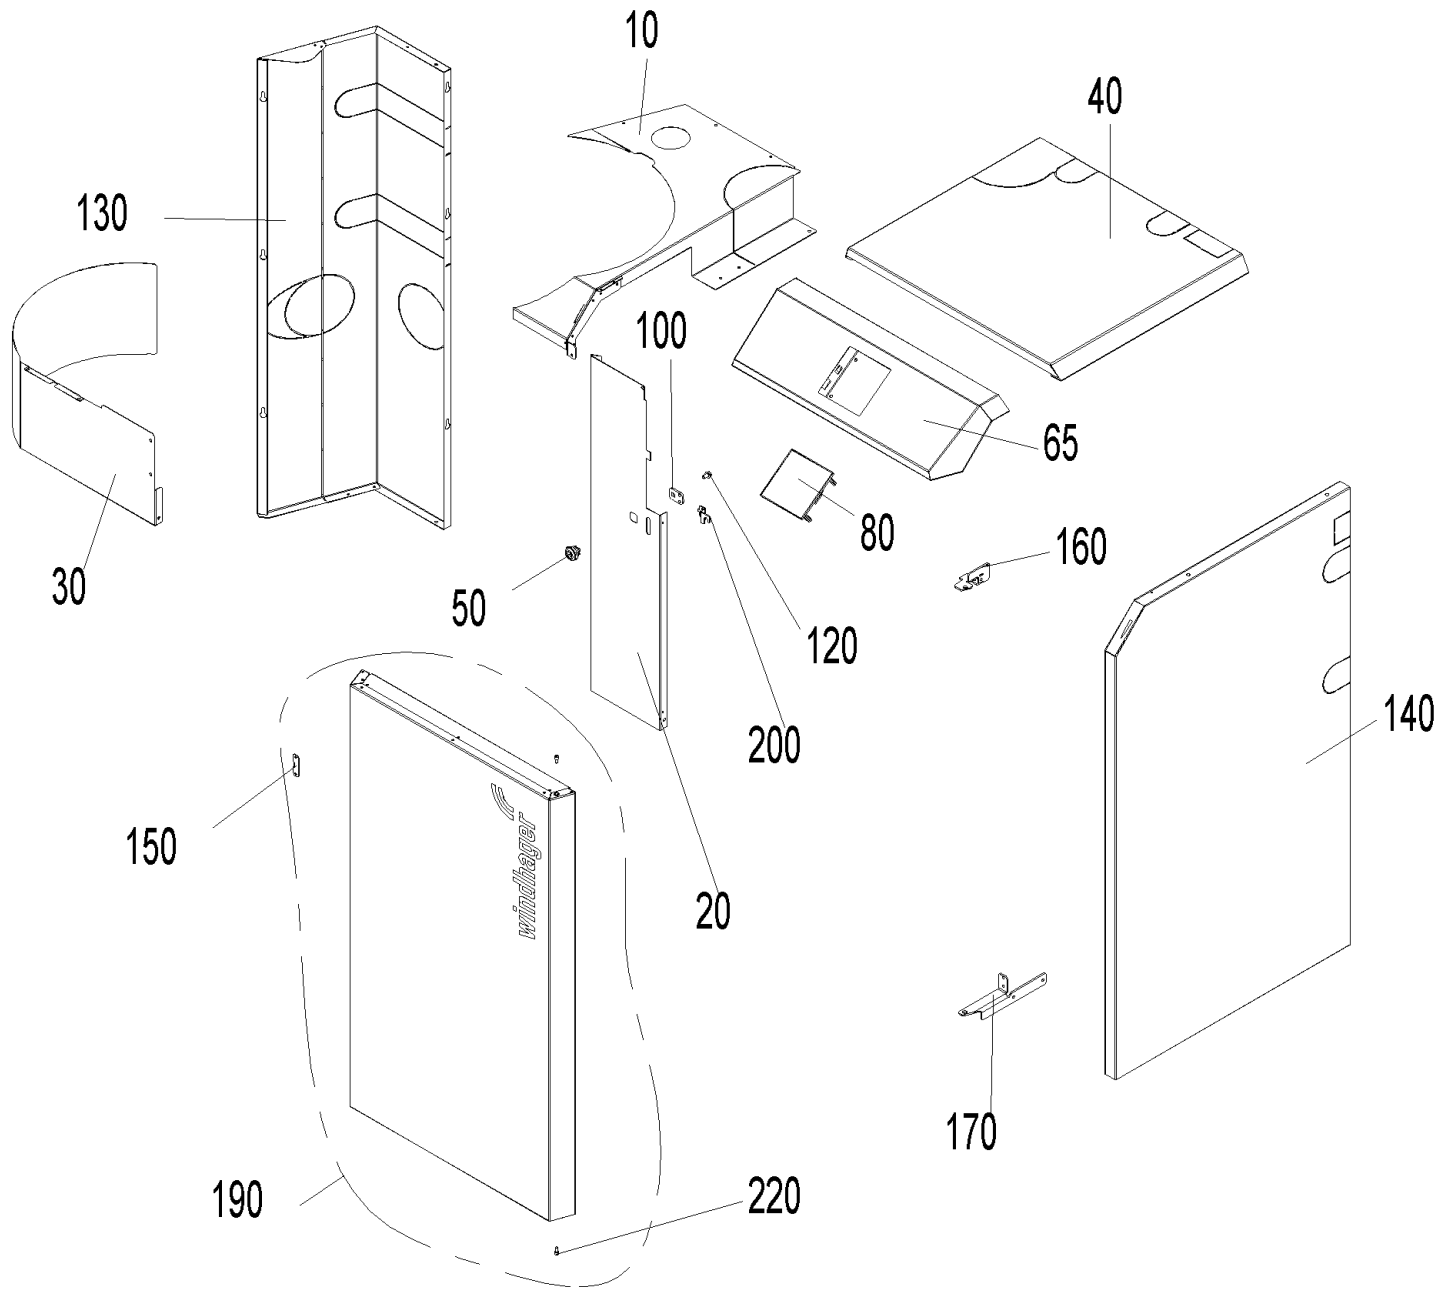

Verkleidung (A000205)

Verkleidung (A000205)

Pos.	Artikelnr.	Bezeichnung	Menge	Einheit
10	054676	Abdeckung hinten links kpl. BWL/BWA 10/15	1.00	Stk
10	054678	Abdeckung hinten links kpl. BWL/BWA 21/26	1.00	Stk
20	054356	Blende links BW2T, BWL, BW2P, BWA	1.00	Stk
30	054344	Blende Pelletsbehälter BW2T, BWL	1.00	Stk
30	055429	Blende Pelletsbehälter BWA	1.00	Stk
65	053159	BWA2 Frontblende zu InfoWIN Touch BioWIN Alpha	1.00	Stk
40	050940	Deckel NHF BW2/BWL/BWA 10/15	1.00	Stk
40	050875	Deckel NHF BW2/BWL/BWA 21/26	1.00	Stk
50	012256	Drehriegel mit Innensechskant SW10 VAE, BWXL 35-60, BW2, BW2T, BWL, BW2P, BWA	1.00	Stk
65	054659	Frontblende InfoWIN BWL/BWA 10-26	1.00	Stk
80	001009	INF8 MES INFINITY InfoWIN Touch BW2T, LWPT, PW24-103, BW2P, AEHM, inkl. Masterfunktion und Webserver	1.00	Stk
80	011986	InfoWIN plus HW B4 ab SW V 4.10 VAE, FW ab Los 0, BWL Flachbandkabelset 046045 muss hinzu bestellt werden.	1.00	Stk
220	004237	Innensechskantschraube M5x10	1.00	Stk
100	047891	Mitnehmer BWXL35-60, BW2, BW2T, BWL, BW2P, BWA	1.00	Stk
120	031549	Sechskantschraube DIN 7500 - M6x12	1.00	Stk
130	054353	Seitenwand links BW2T/BWL/BW2P/BWA 10/15	1.00	Stk
130	054355	Seitenwand links BW2T/BWL/BW2P/BWA 21/26	1.00	Stk
140	054656	Seitenwand rechts BWL/BWA 10/15	1.00	Stk
140	054657	Seitenwand rechts BWL/BWA 21/26	1.00	Stk
150	047893	Spannblech BW2, BW2T, BWL, BW2P, BWA	1.00	Stk
160	048988	Türlager oben BW2, BWL, BWA	1.00	Stk

Verkleidung (A000205)

Pos.	Artikelnr.	Bezeichnung	Menge	Einheit
170	048987	Türlager unten BW2, BWL, BWA	1.00	Stk
190	054675	Verkleidungstür kpl. mon. BWL/BWA 10-26	1.00	Stk
200	047892	Verriegelungsblech BWXL60, BW2, BW2T, BWL, BW2P, BWA	1.00	Stk