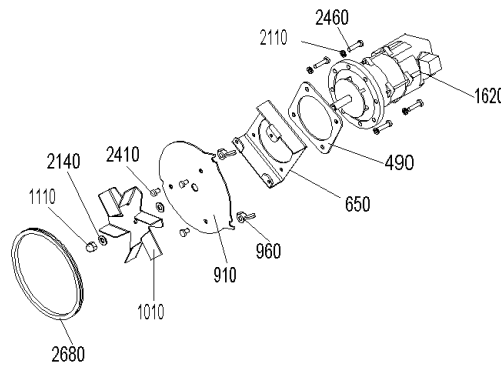

VAE 060 (VarioWIN00+VA_60_1)