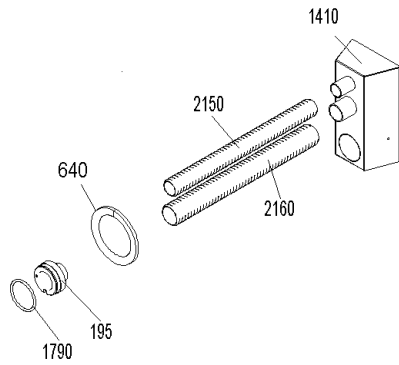

VAE 060 (VarioWIN00+VA_60_1)