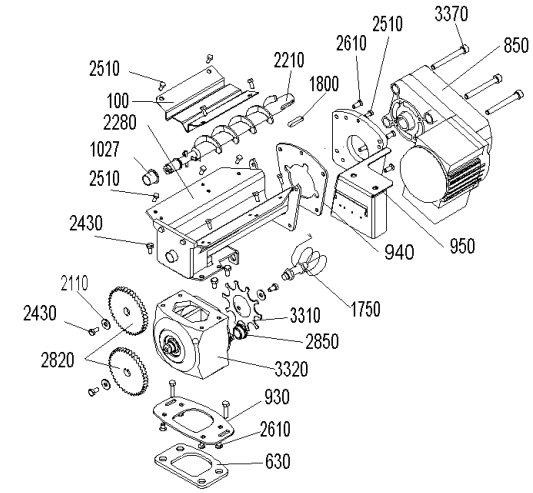

VAE 060 (VarioWIN00+VA_60_1)