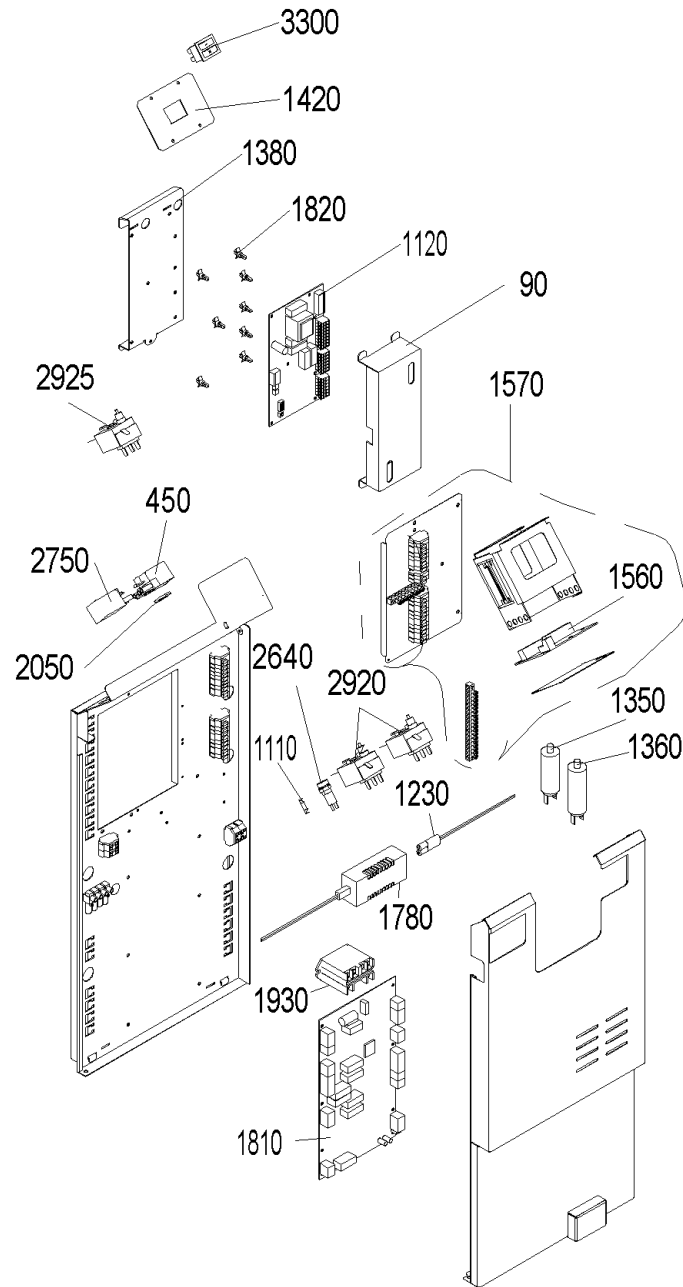

## VAE 060 (VarioWIN00+VA\_60\_1)

Pos.	Artikelnr.	Bezeichnung	Menge	Einheit
10	046544	Abdeckblech hinten grau VAE	1.00	Stk
45	048733	Abdeckblech hinten kpl. mit Isolierung VAE	1.00	Stk
5	044620	Abdeckblech hinten Pelletsbehälter FW, VAE	1.00	Stk
10	046287	Abdeckblech hinten weiß VAE	1.00	Stk
60	048732	Abdeckblech links/rechts kpl. mit Isolierung VAE	1.00	Stk
48	048732	Abdeckblech links/rechts kpl. mit Isolierung VAE	1.00	Stk
55	048731	Abdeckblech oben kpl. mit Isolierung VAE	1.00	Stk
30	046281	Abdeckblech vorne VAE	1.00	Stk
90	051690	Abdeckung BUML inkl. Aufkleber	1.00	Stk
40	046414	Abdeckung Füllstandanzeige Trichter VAE	1.00	Stk
50	046547	Abdeckung links rot VAE	1.00	Stk
50	046293	Abdeckung links weiß VAE	1.00	Stk
70	046505	Abdeckung rechts komplett rot VarioWIN	1.00	Stk
70	046506	Abdeckung rechts komplett weiß VAE	1.00	Stk
110	046420	Abdeckung Schnecke 20° VAE	1.00	Stk
110	046419	Abdeckung Schnecke 30° VAE	1.00	Stk
130	046298	Abdeckung Schnecke links VAE	1.00	Stk
140	046418	Abdeckung Schnecke rechts VAE	1.00	Stk
100	044376	Abdeckung Schnecke VAE, FW	1.00	Stk
145	044518	Abdeckung Sockel VAE, FW	1.00	Stk
150	046417	Abdeckung Zahnrad VAE	1.00	Stk
160	000477	Alu-Griff LA 96mm SH35mm ZHN160/162, VAE	1.00	Stk