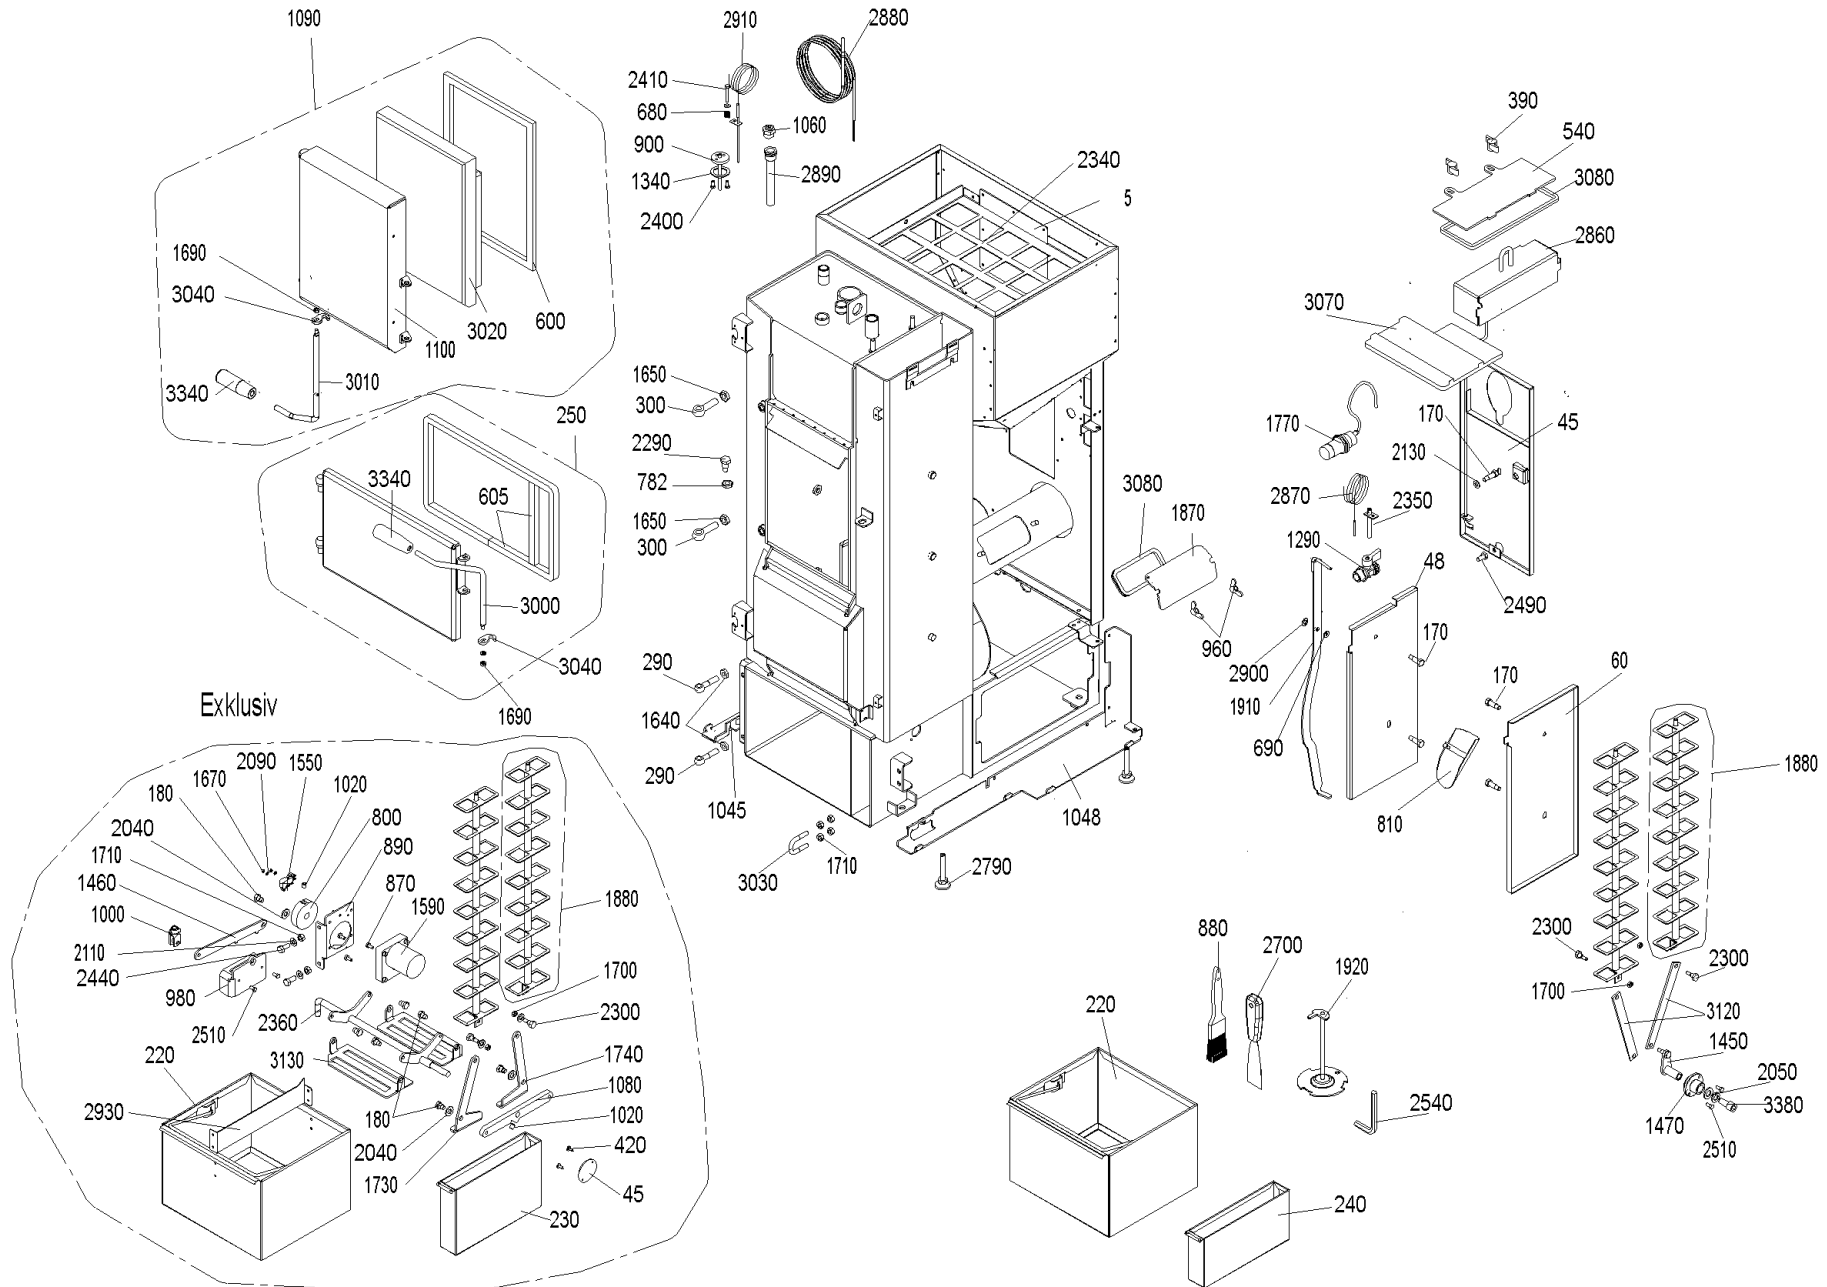

VAE 060 (VarioWIN00+VA_60_1)