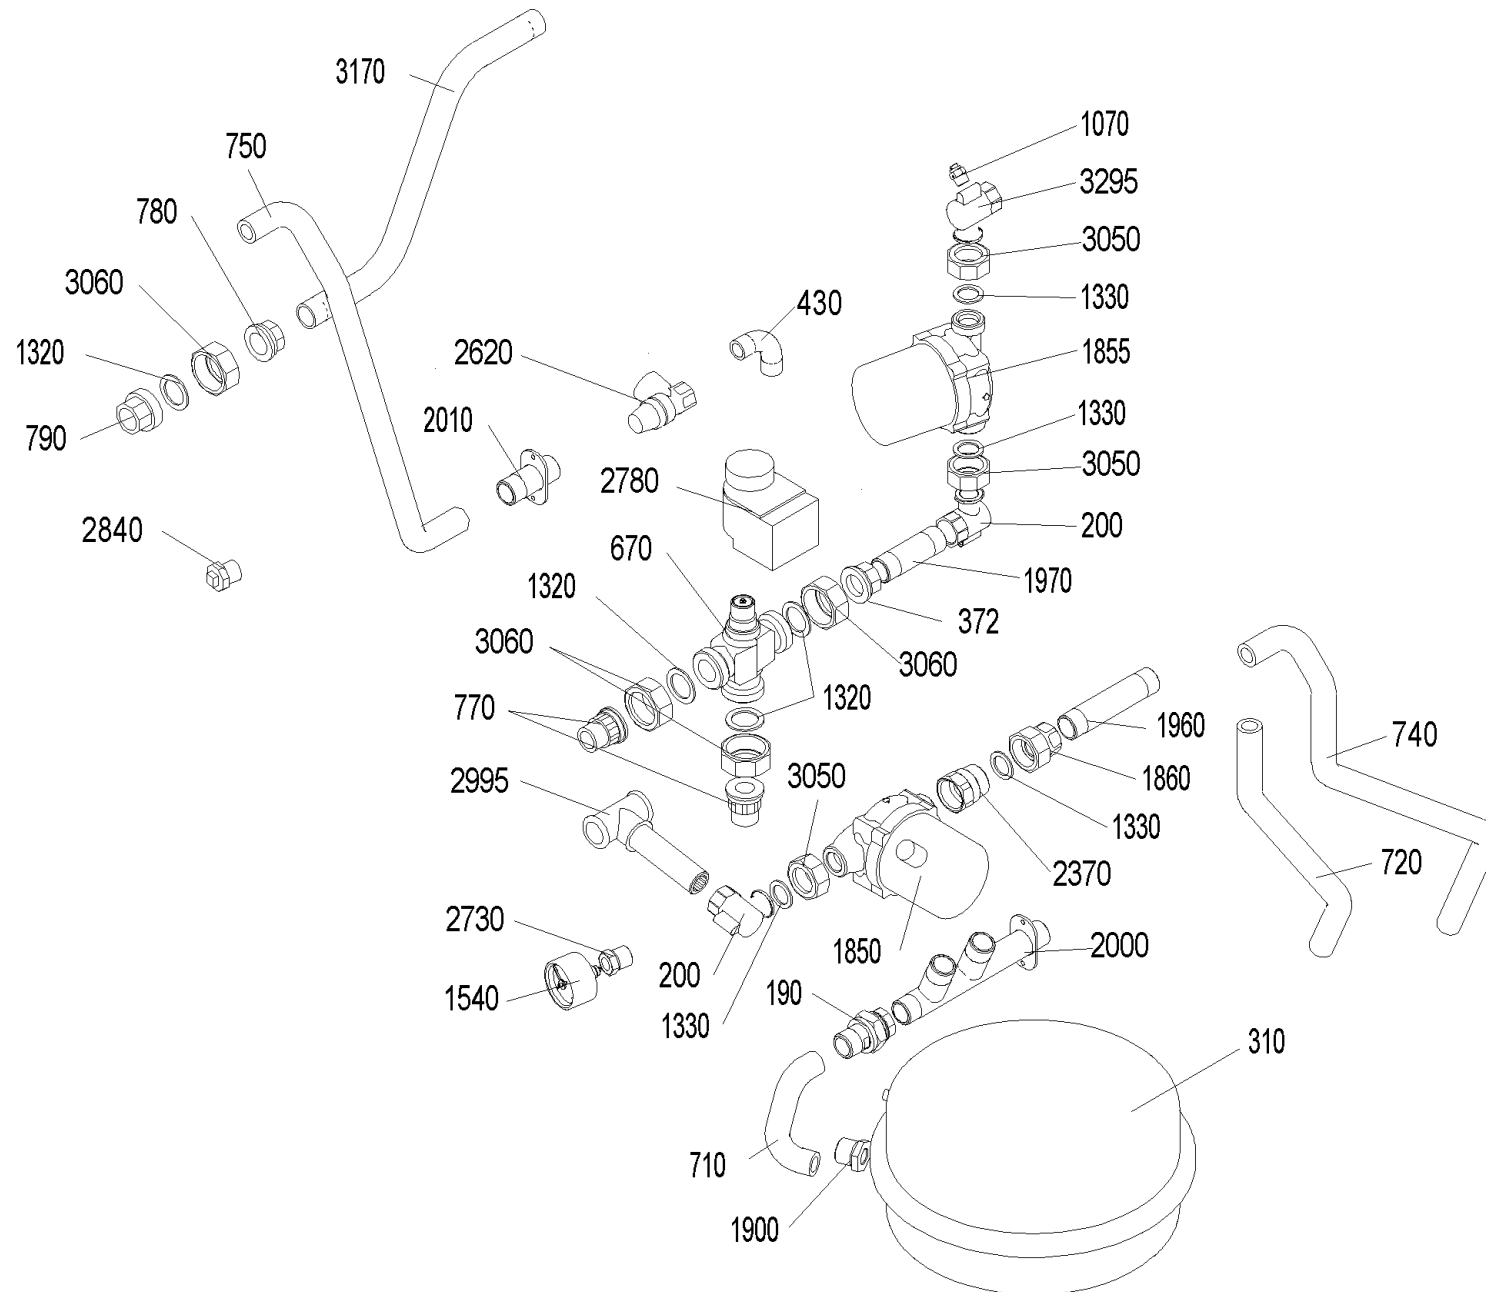

VAE 060 (VarioWIN00+VA_60_1)