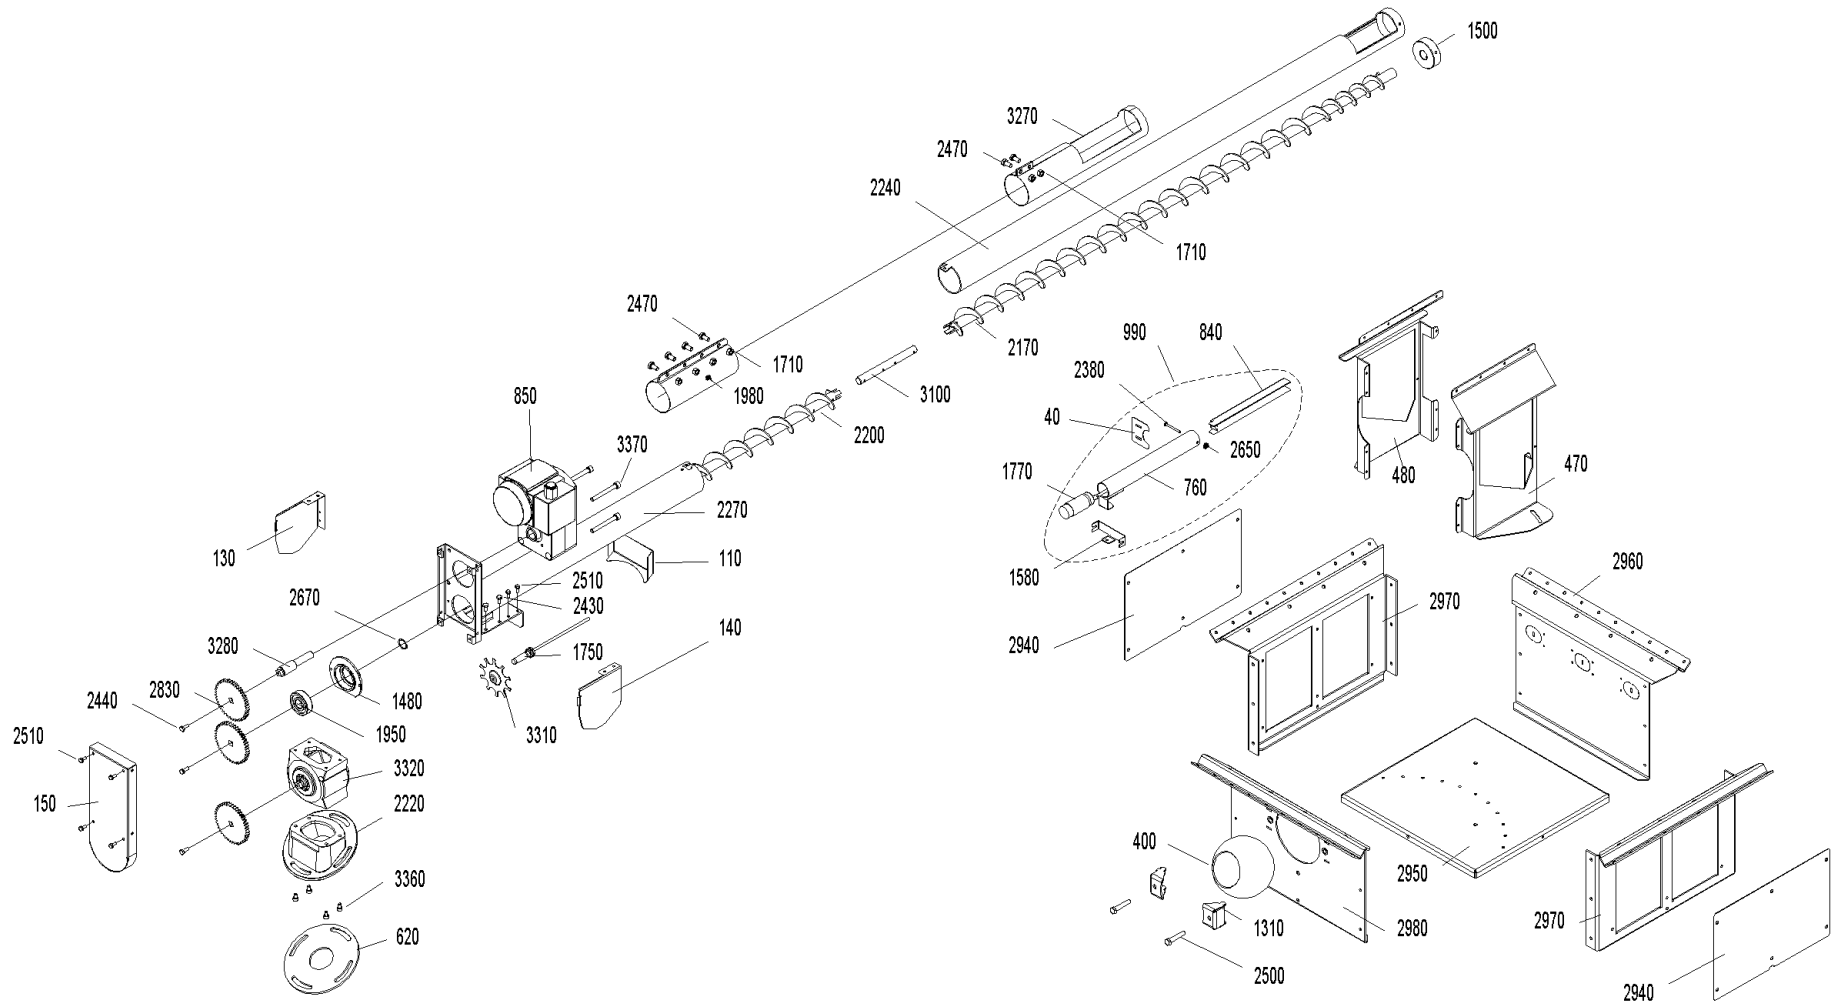

## VAE 060 (VarioWIN00+VA\_60\_1)

Pos.	Artikelnr.	Bezeichnung	Menge	Einheit
10	046544	Abdeckblech hinten grau VAE	1.00	Stk
45	048733	Abdeckblech hinten kpl. mit Isolierung VAE	1.00	Stk
5	044620	Abdeckblech hinten Pelletsbehälter FW, VAE	1.00	Stk
10	046287	Abdeckblech hinten weiß VAE	1.00	Stk
60	048732	Abdeckblech links/rechts kpl. mit Isolierung VAE	1.00	Stk
48	048732	Abdeckblech links/rechts kpl. mit Isolierung VAE	1.00	Stk
55	048731	Abdeckblech oben kpl. mit Isolierung VAE	1.00	Stk
30	046281	Abdeckblech vorne VAE	1.00	Stk
90	051690	Abdeckung BUML inkl. Aufkleber	1.00	Stk
40	046414	Abdeckung Füllstandanzeige Trichter VAE	1.00	Stk
50	046547	Abdeckung links rot VAE	1.00	Stk
50	046293	Abdeckung links weiß VAE	1.00	Stk
70	046505	Abdeckung rechts komplett rot VarioWIN	1.00	Stk
70	046506	Abdeckung rechts komplett weiß VAE	1.00	Stk
110	046420	Abdeckung Schnecke 20° VAE	1.00	Stk
110	046419	Abdeckung Schnecke 30° VAE	1.00	Stk
130	046298	Abdeckung Schnecke links VAE	1.00	Stk
140	046418	Abdeckung Schnecke rechts VAE	1.00	Stk
100	044376	Abdeckung Schnecke VAE, FW	1.00	Stk
145	044518	Abdeckung Sockel VAE, FW	1.00	Stk
150	046417	Abdeckung Zahnrad VAE	1.00	Stk
160	000477	Alu-Griff LA 96mm SH35mm ZHN160/162, VAE	1.00	Stk