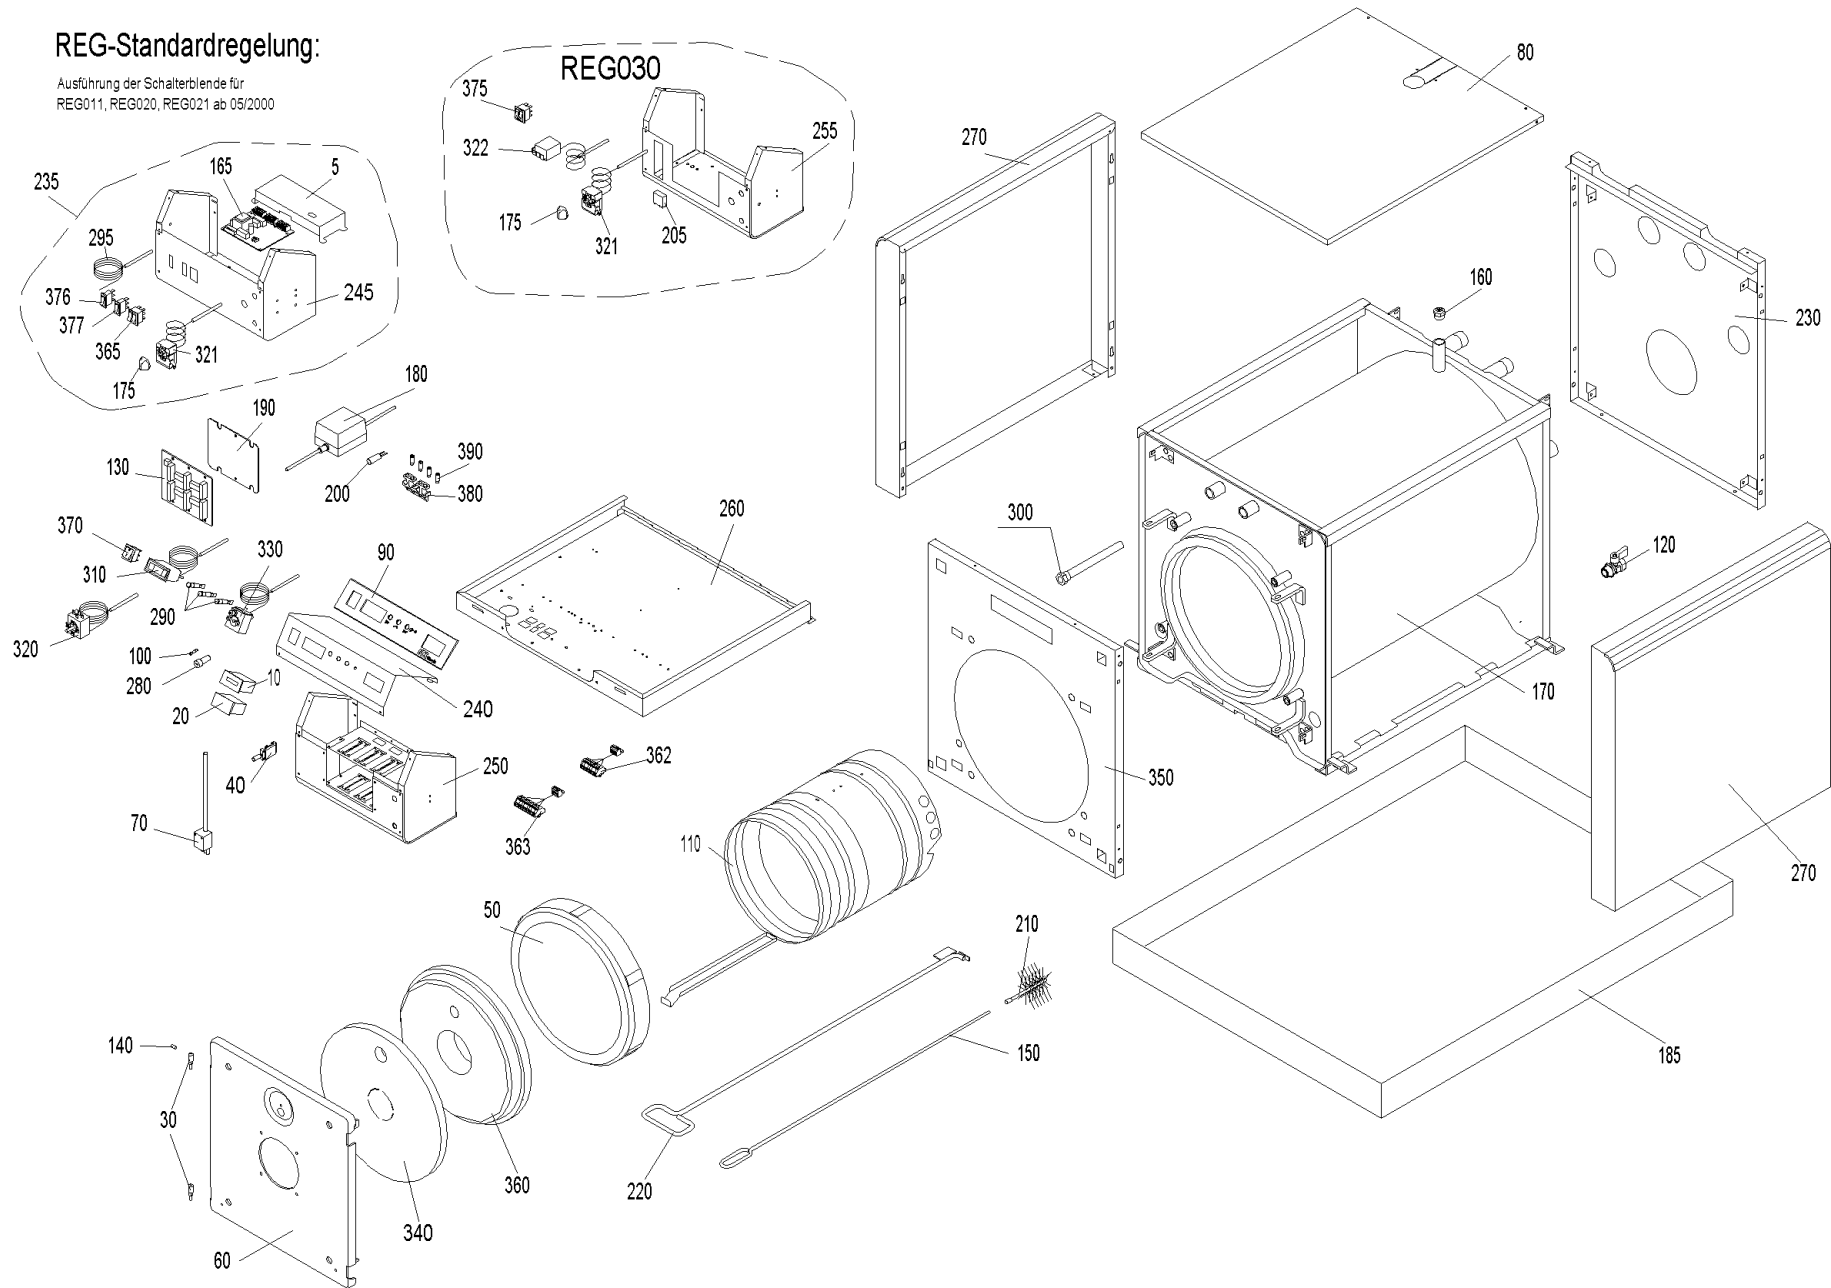

HTX 227 (ETX00+ETK300_5)

REG-Standardregelung:

Ausführung der Schalterblende für
 REG011, REG020, REG021 ab 05/2000

HTX 227 (ETX00+ETK300_5)

Pos.	Artikelnr.	Bezeichnung	Menge	Einheit
5	051690	Abdeckung BUML inkl. Aufkleber	1.00	Stk
10	502072	Betriebsstundenzähler OZX080	1.00	Stk
20	008656	Leergehäuse von Betriebsstundenzähler 604.10	1.00	Stk
30	030171	Bolzen für Türlager verz. OKE/S,E/SKX, ETX/SNX, JW	2.00	Stk
40	012068	Brandschutzschalter ohne Gehäuse OKE/S, ETX, SNX, JWK, EW	1.00	Stk
60	050058	Brennertür OKE/S17-39, E/SKX17-36, ETX/SNX17-36, JW17-36, EW	1.00	Stk
70	040927	Brennerkabel Schaltfeld ETX/SNX	1.00	Stk
80	040667	Deckel Verkleidung ETX30,SNX36	1.00	Stk
100	003228	Sicherung 6,3A	1.00	Stk
110	047424	Flammumlenkung E/SKX36, ETX30, SNX36, JW30/36	1.00	Stk
120	004385	KFE-Kugelhahn 1/2" Fig.2613-1/2" mit rotem Griff, Sechskantmutter	1.00	Stk
130	040928	Modul-Anschlußplatine (Grundplatine) kpl. ETX/SNX	1.00	Stk
140	030163	Gewindestift M6x12mm DIN 551 OKE/S, E/SKX, ETX/SNX, JW	1.00	Stk
150	040074	Griff Reinigungsbürste OKE/S 39-60,E/SKX 55, FAX, ETX/SNX, SW	1.00	Stk
160	004870	Handentlüfter 1/2" mit Schlitzschraube VFR AccuWIN, AccuWIN Solar, VW, FW, JW	1.00	Stk
165	051541	Umbausatz BUML TTL auf BUML TTL 2Z	1.00	Stk
165	042236	Interface-Umbausatz BUL auf BUML (Achtung: BUML ist nicht im Umbausatz enthalten - muß extra bestellt werden Art.Nr.: 009267)	1.00	Stk
170	040992	Tauschkessel für SNX365, SNK360, ETX305, ETK300, HTX225, JWE225, JWP285, JWK365	1.00	Stk
175	012041	Knebel PO 395 schwarz, Thermostat	1.00	Stk
180	051645	Netzteil (12V 1,25A) inkl. Halteblech und Anschlußkabel	1.00	Stk
185	503251	OZX101 Ölwanne (B=802xT=1412xH=92mm) für JWE225-365, JWP285/455, JWK365-555 und EW157-287	1.00	Stk