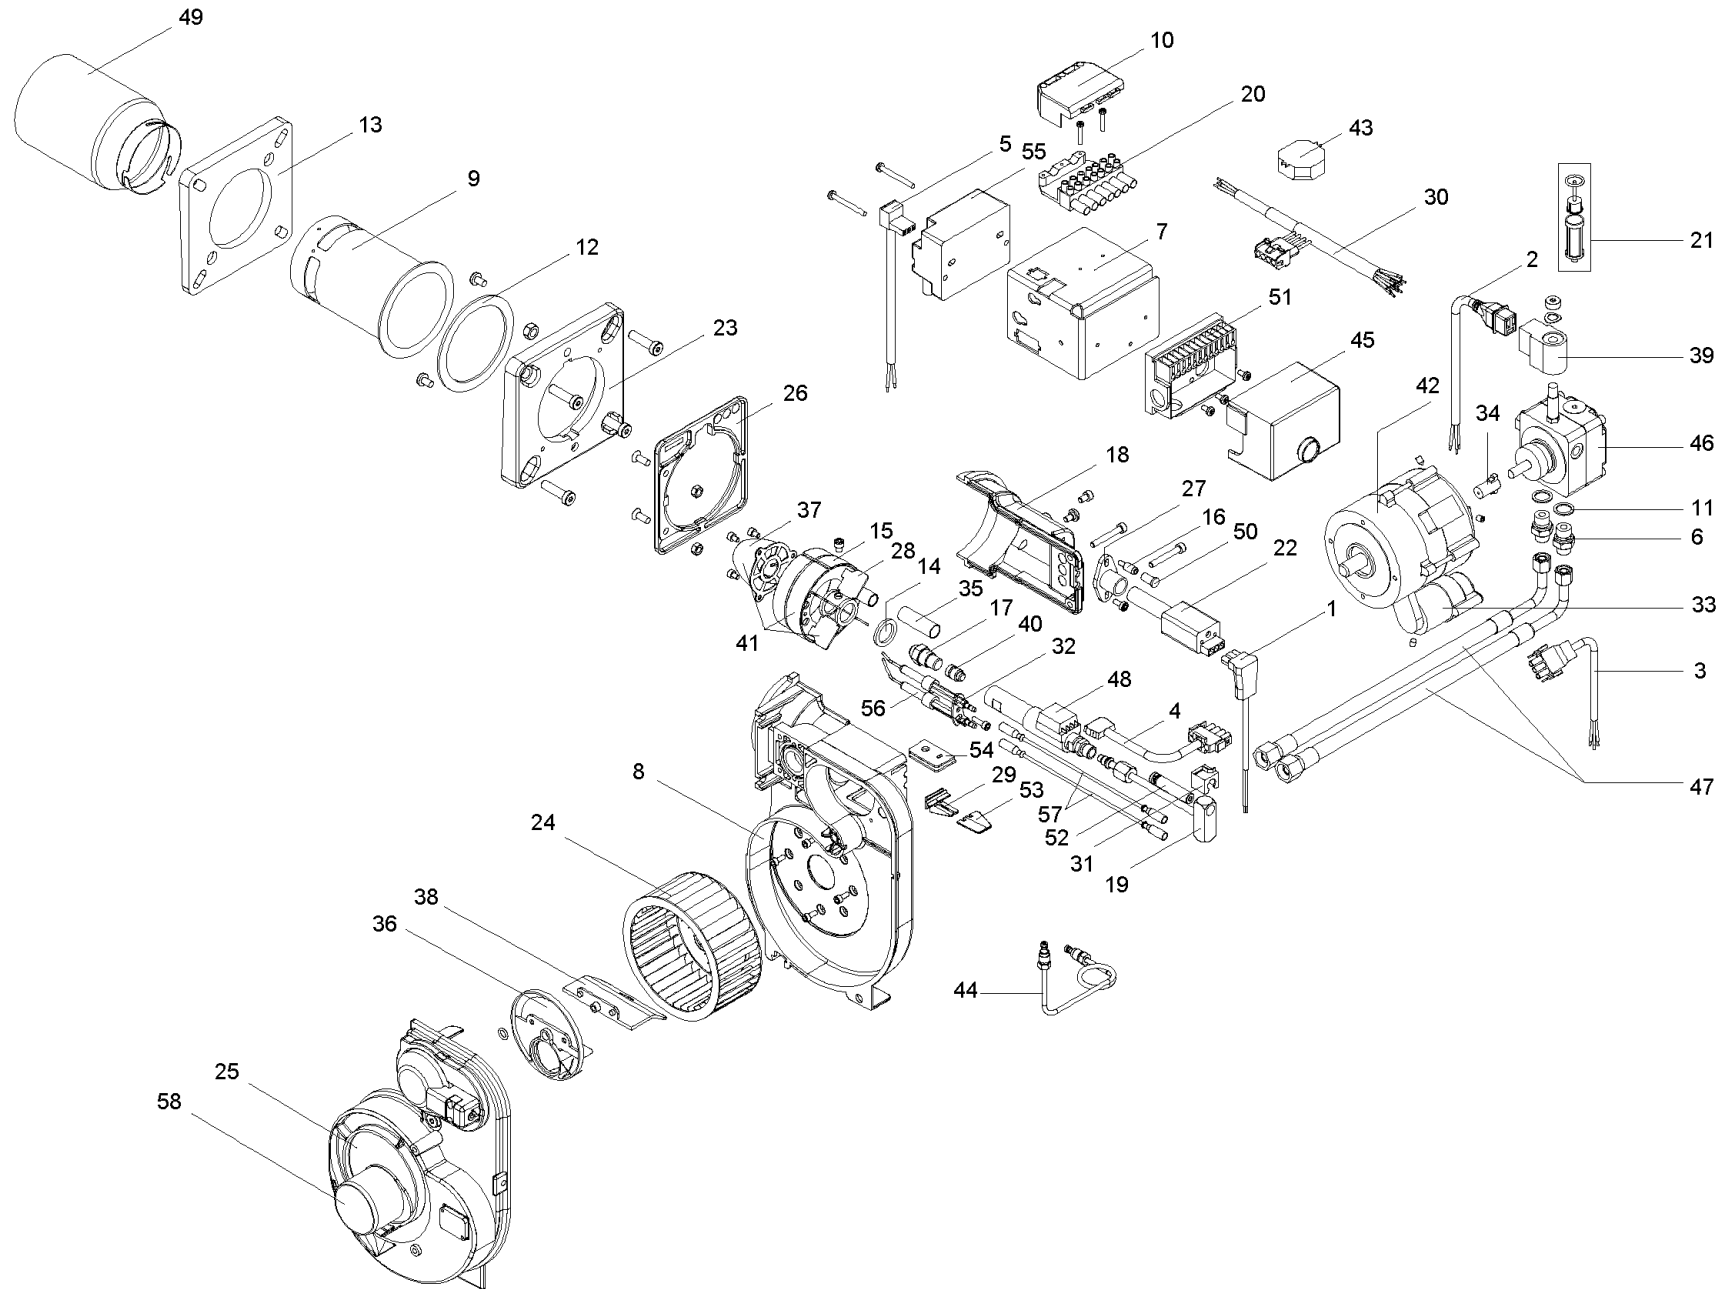

EBB 159 (A000041_1)

EBB 159 (A000041_1)

Pos.	Artikelnr.	Bezeichnung	Menge	Einheit
1	010474	Anschlußleitung Flackerdetektor OBB, EBB	1.00	Stk
2	010434	Anschlußkabel Magnetspule OKB, JWB, EBB	1.00	Stk
3	010435	Anschlußkabel Motor OKB, JWB, EBB	1.00	Stk
4	010422	Anschlusskabel Ölvorwärmer JWB, EBB	1.00	Stk
5	010457	Anschlußkabel (240mm) Zündeinheit EBI OKB, JWB, EBB, MIRA	1.00	Stk
6	010441	Anschlußnippel Ölschlauch OKB, JWB, EBB	2.00	Stk
8	010816	Brennergehäuse für JWB/EBB..9 (HL60NG)	1.00	Stk
9	010475	Brennerrohr OBB, EBB	1.00	Stk
11	010444	Dichtring Schlauchnippel OKB, JWB, MIRA, EBB	2.00	Stk
12	010429	Dichtung Brennerrohr Unit JWB, EBB	1.00	Stk
13	010813	Dichtung Unitflansch für JWB/EBB..9 (HL60NG)	1.00	Stk
14	010539	Distanzring 2,5 mm schwarz JWB, EBB	1.00	Stk
15	010415	Dosiering EBB 157/207/287	1.00	Stk
16	010446	Druckmessnippel OKB, JWB, EBB	1.00	Stk
18	010867	Düsenstockdeckel für JWB/EBB..9 (HL60NG)	1.00	Stk
19	010819	Düsenstockrohr mit Dichtmanschette (L=151,5mm) für EBB..9 (HL60NG)	1.00	Stk
20	070192	Buchse 7 polig schwarz-braun	1.00	Stk
21	010922	Filter Ölpumpe BFP21,BFP21L3, OKB, OBB, JWB, EBB	1.00	Stk
22	010955	Flammenwächter BST KLC 2002 EBB	1.00	Stk
23	010814	Unitflansch geneigt für JWB/EBB..9 (HL60NG)	1.00	Stk
24	010452	Gebälserad 2 120 mm OKB, JWB, EBB	1.00	Stk
25	010818	Gehäusedeckel Raumlufunabhängigen Betrieb für EBB..9 (HL60NG)	1.00	Stk