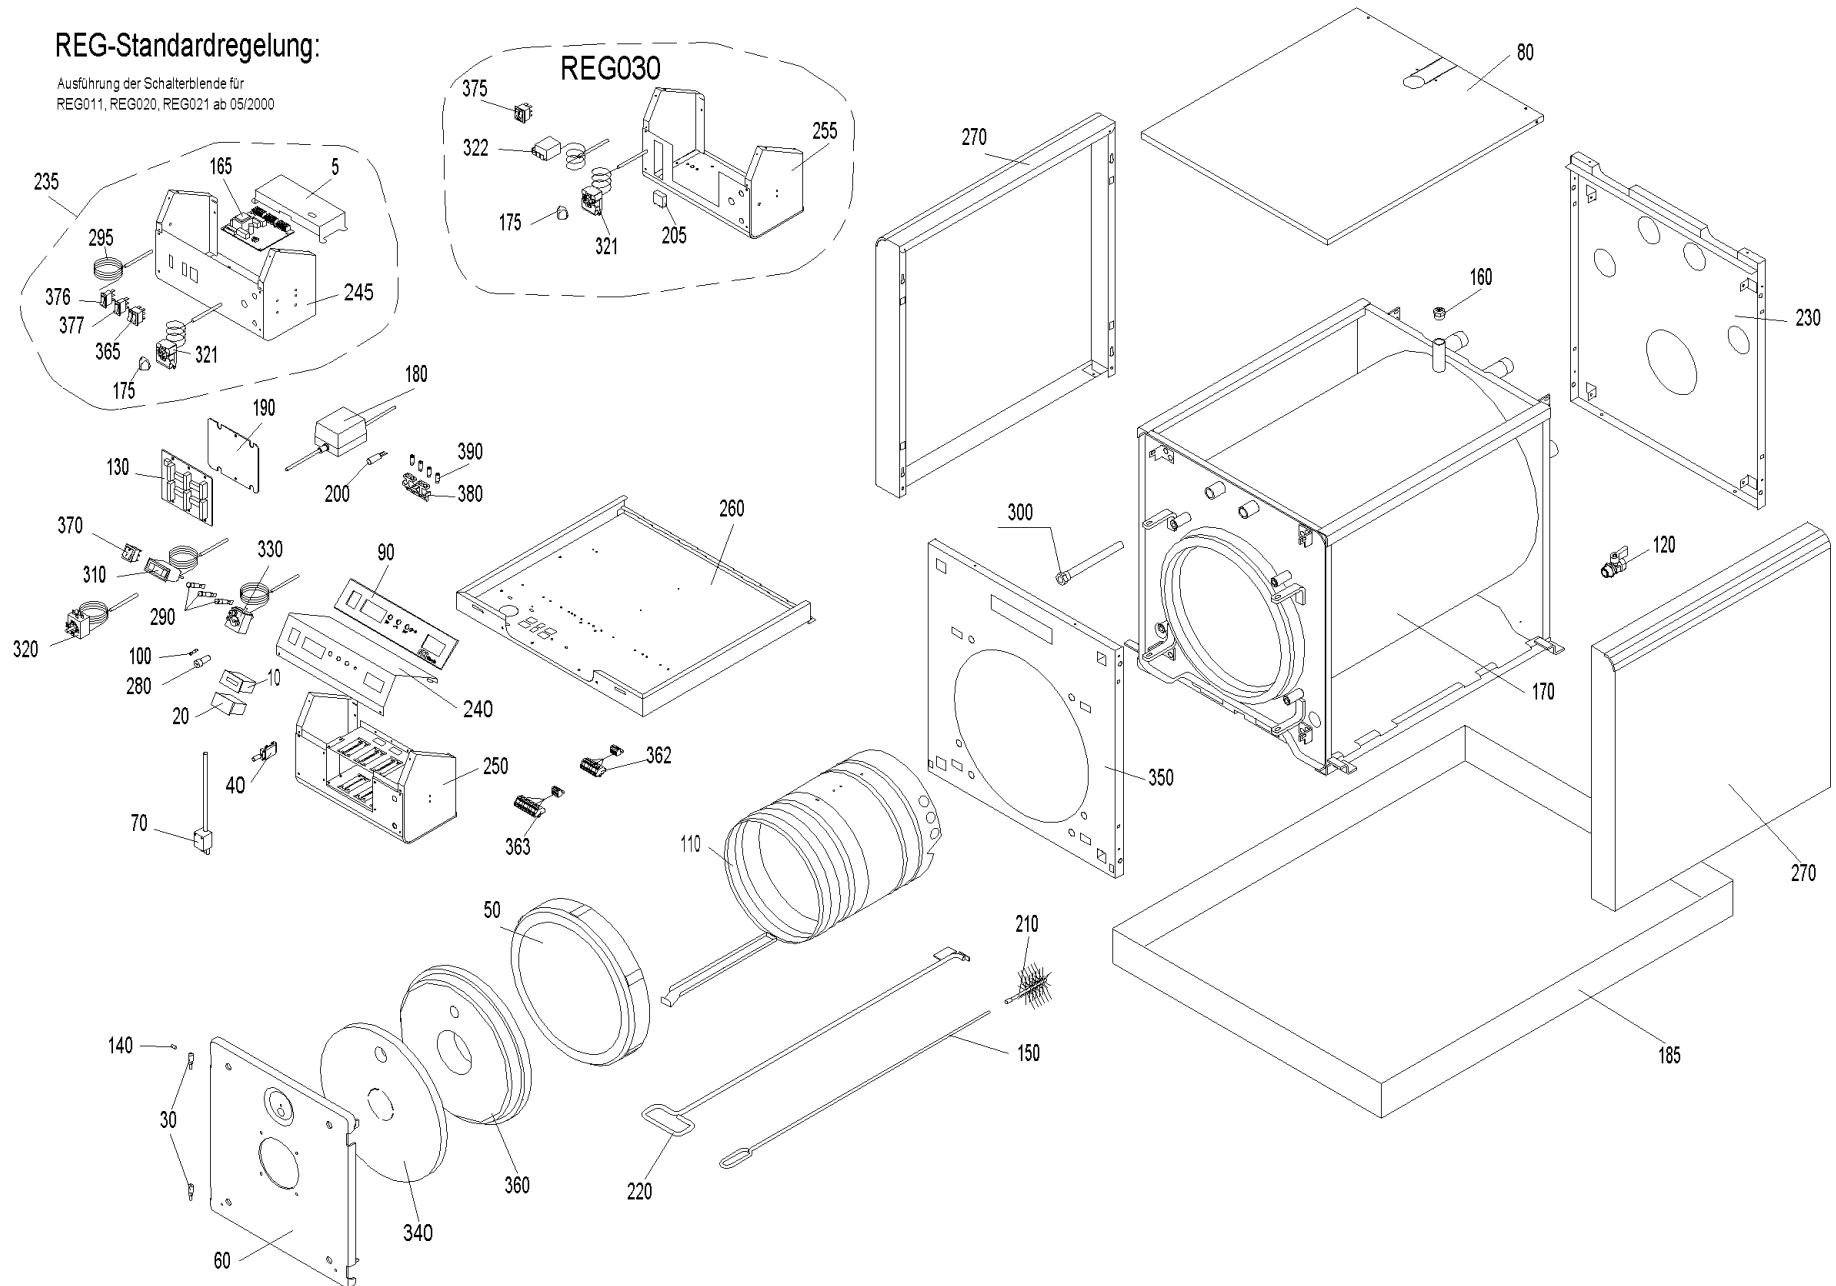

## REG-Standardregelung:

Ausführung der Schalterblende für  
REG011, REG020, REG021 ab 05/2000

**ETK 220 (ETX00+ETK220\_3)**

Pos.	Artikelnr.	Bezeichnung	Menge	Einheit
5	051690	Abdeckung BUML inkl. Aufkleber	1.00	Stk
10	502072	Betriebsstundenzähler OZX080	1.00	Stk
20	008656	Leergehäuse von Betriebsstundenzähler 604.10	1.00	Stk
30	030171	Bolzen für Türlager verz. OKE/S,E/SKX, ETX/SNX, JW	2.00	Stk
40	012068	Brandschutzschalter ohne Gehäuse OKE/S, ETX, SNX, JWK, EW	1.00	Stk
60	050058	Brennertür OKE/S17-39, E/SKX17-36, ETX/SNX17-36, JW17-36, EW	1.00	Stk
70	040927	Brennerkabel Schaltfeld ETX/SNX	1.00	Stk
80	040666	Deckel Verkleidung ETX22,SNX27	1.00	Stk
100	003228	Sicherung 6,3A	1.00	Stk
110	047391	Flammumlenkung E/SKX27, ETX22, SNX27, JW20/27	1.00	Stk
120	004385	KFE-Kugelhahn 1/2" Fig.2613-1/2" mit rotem Griff, Sechskantmutter	1.00	Stk
130	040928	Modul-Anschlußplatine (Grundplatine) kpl. ETX/SNX	1.00	Stk
140	030163	Gewindestift M6x12mm DIN 551 OKE/S, E/SKX, ETX/SNX, JW	1.00	Stk
150	063673	Griff Reinigungsbürste OKE/S 17-30,E/SKX 17-27, ETX/SNX, HMX, JWK, EW	1.00	Stk
160	004870	Handentlüfter 1/2" mit Schlitzschraube VFR AccuWIN, AccuWIN Solar, VW, FW, JW	1.00	Stk
165	051541	Umbausatz BUML TTL auf BUML TTL 2Z	1.00	Stk
165	042236	Interface-Umbausatz BUL auf BUML (Achtung: BUML ist nicht im Umbausatz enthalten - muß extra bestellt werden Art.Nr.: 009267)	1.00	Stk
170	060276	Kesselkörper für ERX/SRX/EKX/SKX/SNX 27, HRX215, ETX225, HTX165, JWE165, JWP205, JWK275,	1.00	Stk
175	012041	Knebel PO 395 schwarz, Thermostat	1.00	Stk
180	051645	Netzteil (12V 1,25A) inkl. Halblech und Anschlußkabel	1.00	Stk
185	503250	OZX100 Ölwanne (B=802xT=1052xH=92mm) JWE165, JWP155/205, JWK175-275	1.00	Stk