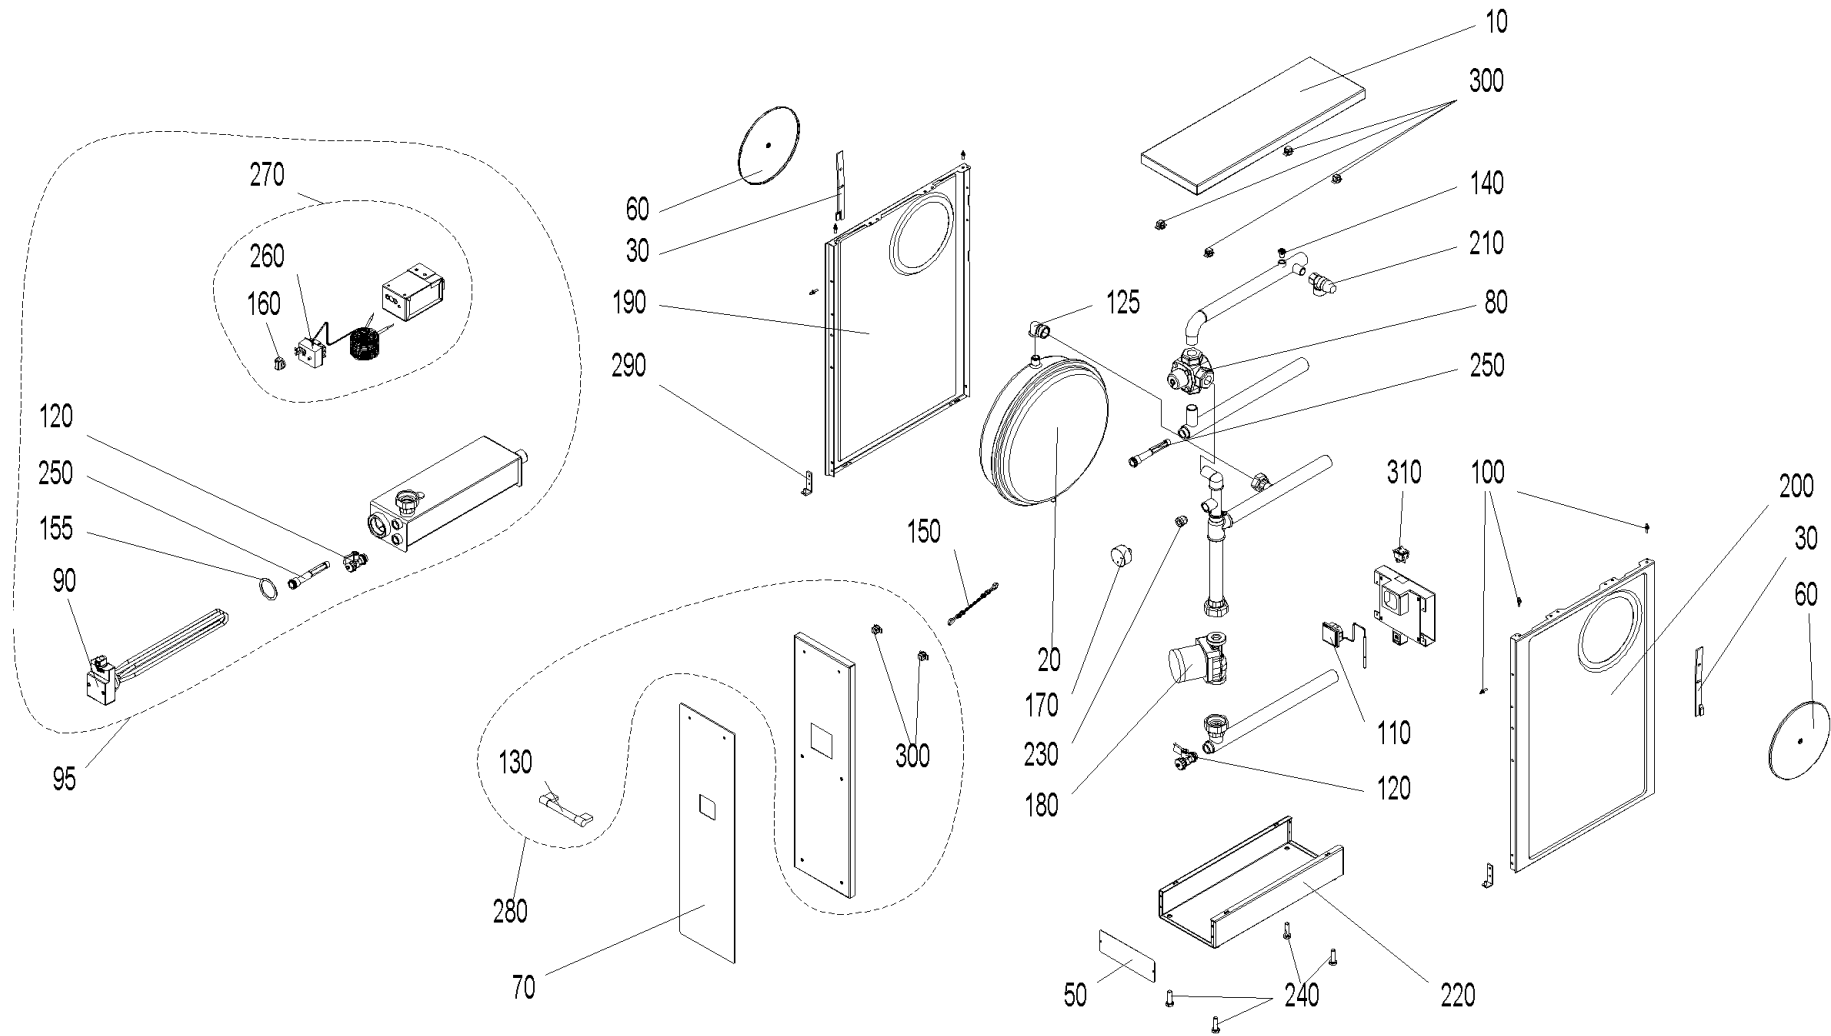

## VESTO 200W (Vesto200+VESTO200\_1)

Pos.	Artikelnr.	Bezeichnung	Menge	Einheit
10	083127	Abdeckplatte rostfrei (662x302x1,25mm) ASN, VESTO200	1.00	Stk
20	003611	Ausdehnungsgefäß DGN-10I, ½" OE/KN, OEX, GKA, ASN/E, VESTO200	1.00	Stk
30	080098	Befestigungsspange für Blindscheibe (206x20x4) ZHN, KSN, ASN/E, VESTO200	1.00	Stk
50	065471	Blende für Sockel ASN/E, VESTO200	1.00	Stk
60	049567	Blindscheibe kpl. weiß besch.	1.00	Stk
60	049568	Blindscheibe kpl. grau besch.	1.00	Stk
70	046834	Dekorblende signalweiß VESTO200	1.00	Stk
70	046926	Dekorblende Edelstahl VESTO200	1.00	Stk
70	046833	Dekorblende dunkelbraun VESTO200	1.00	Stk
80	004448	3-Wege-Mischer 3/4" GG ASN/E, NBR, VESTO200	1.00	Stk
90	505087	NB-087 Elektro-Heizeinsatz 6,0 kW PSX, ASE, VEST200	1.00	Stk
95	505003	Elektroheizung 2,0-6,0 kW VESTO200	1.00	Stk
100	000191	Fassonschraube A.ZS. (D=8x26/M5)	1.00	Stk
110	004049	Fernthermometer 4,5x4,5cm (Meßbereich: bis 150°) KSN/ZHN, VEP200-202, VEK170-220, VESTO200	1.00	Stk
120	004385	KFE-Kugelhahn 1/2" Fig.2613-1/2" mit rotem Griff, Sechskantmutter	1.00	Stk
125	012534	Knie Nr.95ET,1/2" schwarz	1.00	Stk
130	010028	Griff 149 VEK170, VEP200-202, VESTO200	1.00	Stk
140	001058	Handentlüfter VFR 1/4"	1.00	Stk
150	004723	Patentkette Nr.685 12W/40 OEX, NBE, GKX, ASN, VESTO200	1.00	Stk
155	018678	Klingerit-Dichtung (60x48x2mm) 3XA E-Heizstab ACW, ACS, VESTO200	1.00	Stk
160	012041	Knebel PO 395 schwarz, Thermostat	1.00	Stk
170	001066	Manometer Typ101 Ø50mm GA 0-4/2,5 bar	1.00	Stk