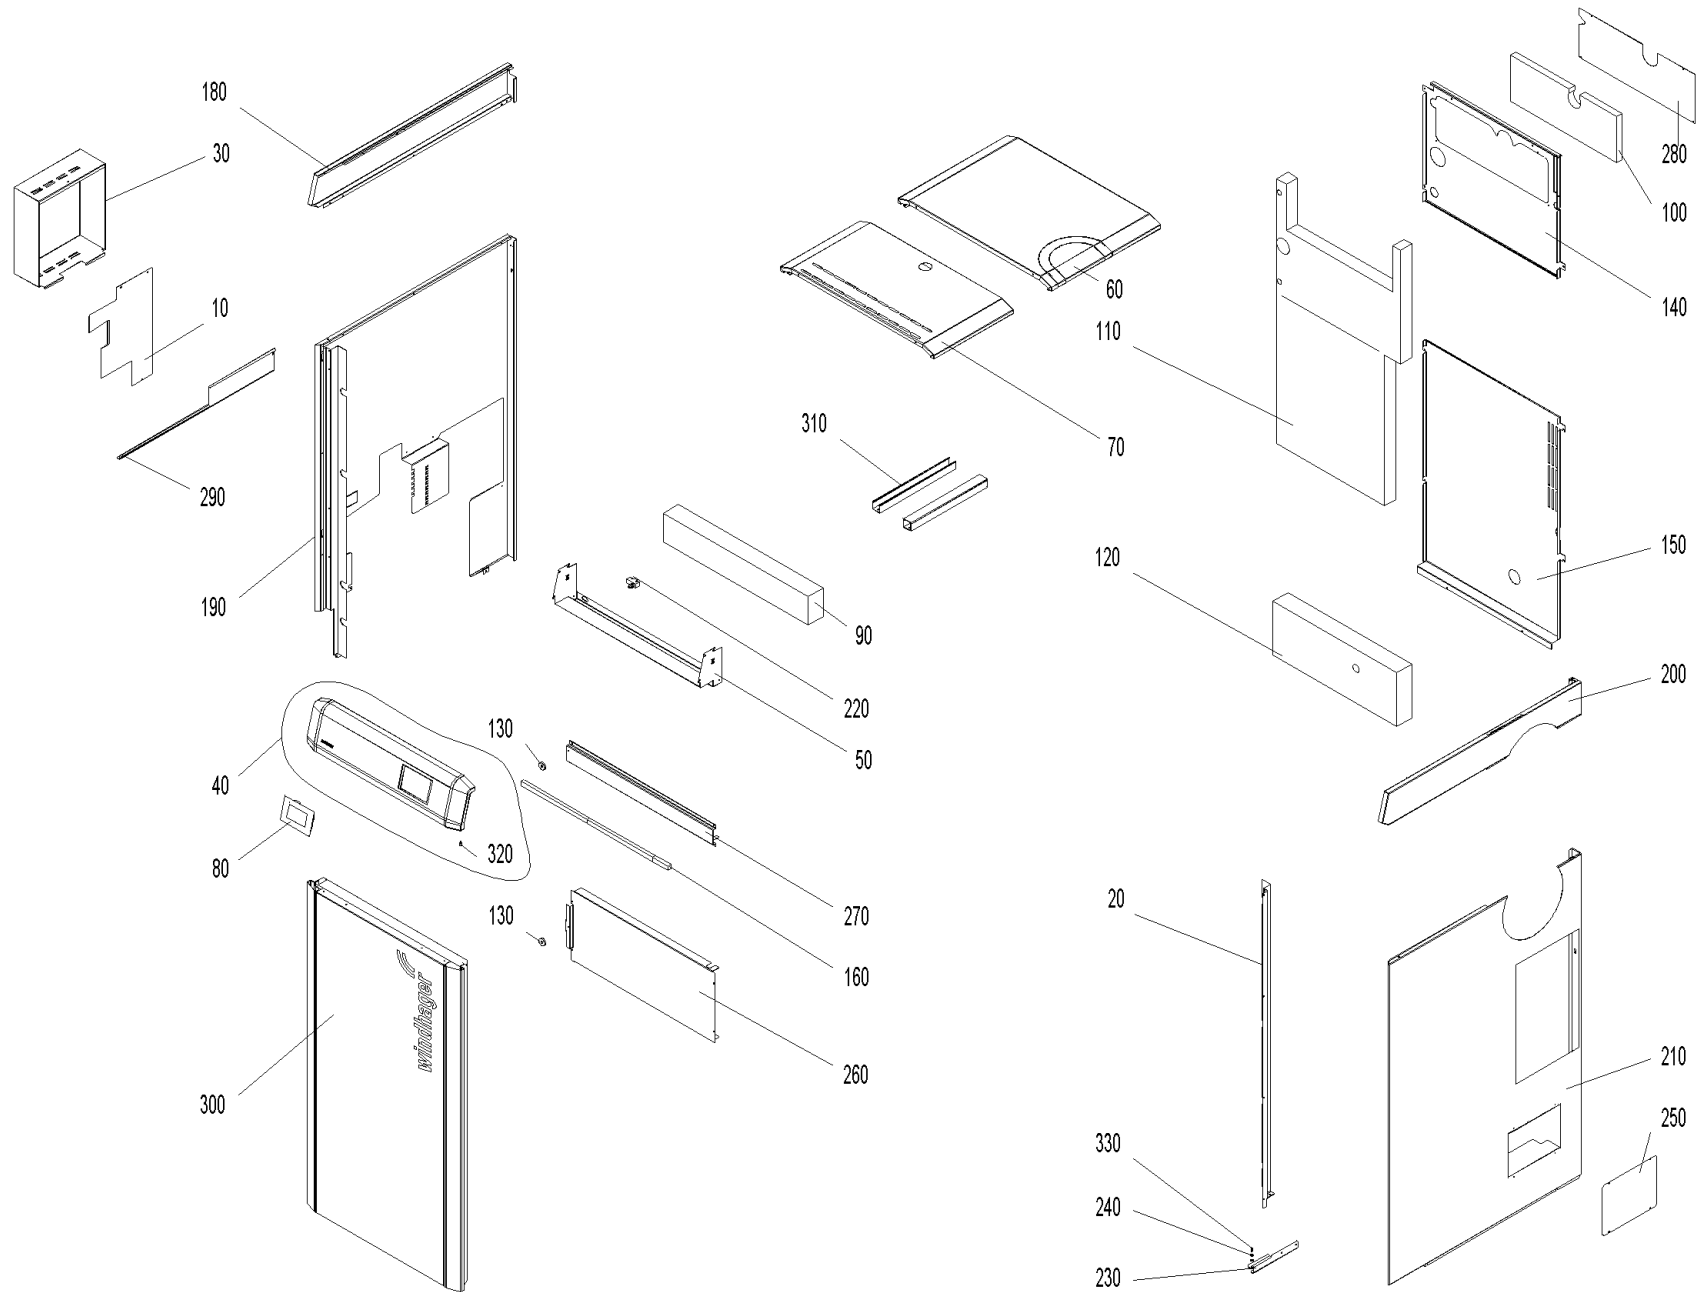

Verkleidung (A000228)

Verkleidung (A000228)

Pos.	Artikelnr.	Bezeichnung	Menge	Einheit
10	054622	Abdeckung Seitenwand links unten PW72-103	1.00	Stk
20	054602	Abdeckung Seitenwand rechts PW72-103	1.00	Stk
30	053812	Abdeckung Steckerkonsole PW24-103	1.00	Stk
40	055397	Bedienfeld PW72-103	1.00	Stk
50	054624	Befestigungsblech Verkleidung PW72-103	1.00	Stk
60	054619	Deckel hinten PW72-103	1.00	Stk
70	054620	Deckel vorne PW72-103	1.00	Stk
80	001009	INF8 MES INFINITY InfoWIN Touch BW2T, LWPT, PW24-103, BW2P, AEHM, inkl. Masterfunktion und Webserver	1.00	Stk
90	011175	Isolierung Bedienfeld PW72-103	1.00	Stk
100	011174	Isolierung Heizflächenreinigung oben PW72-103	1.00	Stk
110	011173	Isolierung Rückwand oben PW72-103	1.00	Stk
120	011172	Isolierung Rückwand unten PW72-103	1.00	Stk
130	001761	Magnet Ø31 gummiummantelt	1.00	Stk
140	054610	Rückwand oben PW72-103	1.00	Stk
150	054609	Rückwand unten PW72-103	1.00	Stk
160	009623	Schallisolierung Verkleidung PW72-103	3.00	Stk
210	016489	Schnappmutter 0536/17 vz.	7.00	Stk
170	016489	Schnappmutter 0536/17 vz.	1.00	Stk
180	054617	Seitenwand links oben PW72-103	1.00	Stk
190	055398	Seitenwand links PW72-103	1.00	Stk
200	054618	Seitenwand rechts oben PW72-103	1.00	Stk
210	054616	Seitenwand rechts unten PW72-103	1.00	Stk