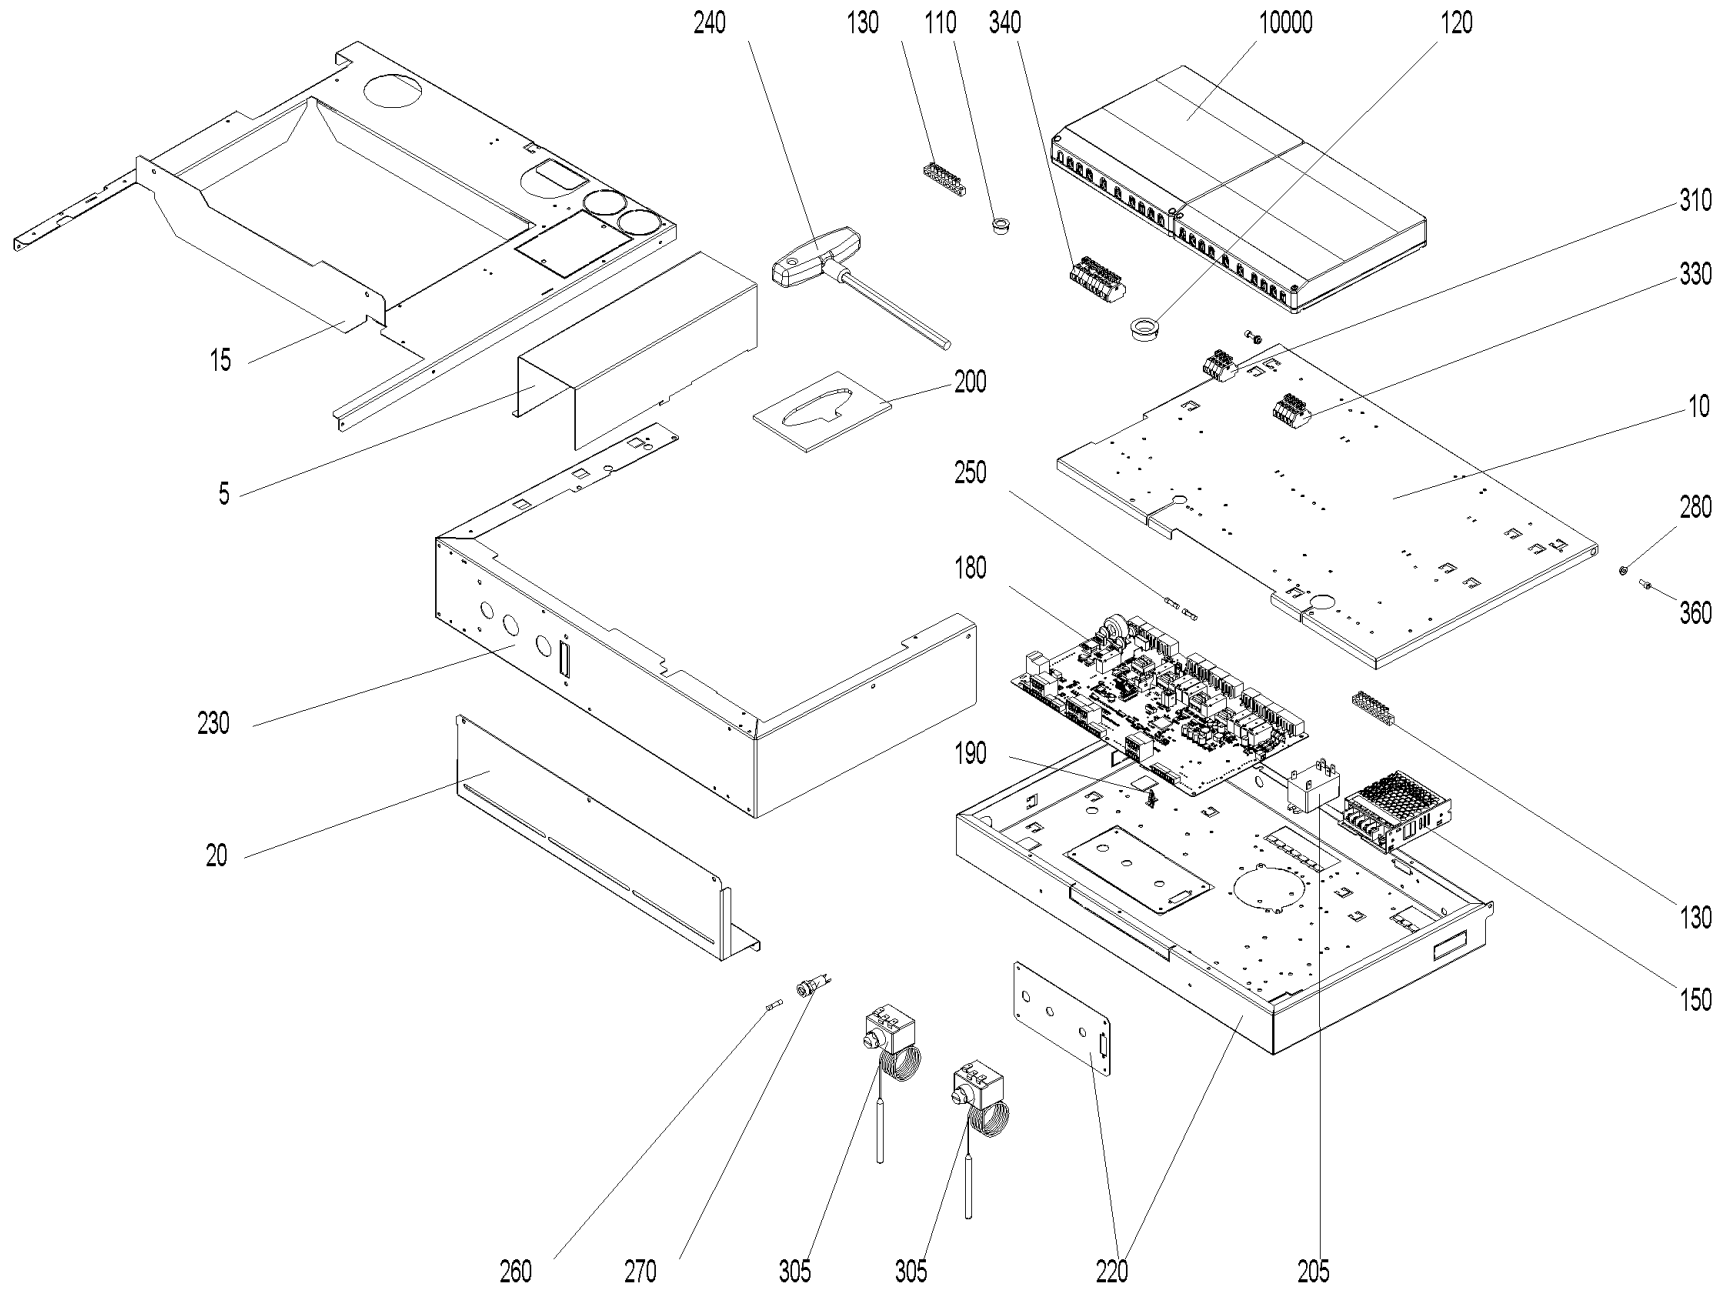

Schaltfeld (A000216)

Schaltfeld (A000216)

Pos.	Artikelnr.	Bezeichnung	Menge	Einheit
5	054093	Abdeckung Kabelkanal BW2/BW2T/BWL/BW2P/BWA 10/15	1.00	Stk
5	054334	Abdeckung Kabelkanal BW2/BW2T 21/33, BWL/BW2P/BWA 21/26	1.00	Stk
40	055171	Baugruppe (Litzen/Kabel) Versorgung kpl. BW2P, BWXL, BWA	1.00	Stk
10	053779	Deckel Schaltfeld LWPT, BW2T, BWL, BW2P, BWA	1.00	Stk
80	055181	Elektroanschluss - Lon kpl. BW2P, BWXL, BWA	1.00	Stk
270	055193	ET-Set: Sicherungshalter f. Feinsicherung inkl. Umbauanleitung JW	1.00	Stk
20	048902	Halteblech Schaltfeld BW2, BW2T, BWL, BW2P, BWA	1.00	Stk
15	054090	Haltekonsole Schaltfeld BW2T/BWL/BW2P/BWA 10/15	1.00	Stk
15	054097	Haltekonsole Schaltfeld BW2T 21/33, BWL/BW2P/BWA 21/26	1.00	Stk
100	055175	Kabel Ascheaustragung / Heizflächenreinigung BW2T, BWL, BW2P, BWA	1.00	Stk
90	055183	Kabelbaum 12V BW2T, BWL, BW2P (Druckdose, ES Entaschung, Behälter leer, Türschalter)	1.00	Stk
30	055184	Kabelbaum 230V BW2T, BWL, BW2P, BWA (Entaschung, Förderschnecke, Zündung)	1.00	Stk
110	009542	Kabeldurchführung 2070 schwarz Ø 16	1.00	Stk
120	009536	Kabeldurchführung 2160 schwarz Ø 28	1.00	Stk
75	055185	Kabel Lon InfoWIN Touch BW2T, BWL, BW2P, BWA	1.00	Stk
60	055172	Kabel Saugzuggebläse BW2T, BWL, BW2P, BWA	1.00	Stk
130	009929	Klemmschiene MS 8x8mm 8pol.+Befestigungsbohrungen	1.00	Stk
140	018190	Linsen-Blechschrabe DIN 7981 vzb/ 3,3 x 16	1.00	Stk
70	055169	Litzensatz 2 x STB und Sicherung kpl.	1.00	Stk
290	502186	MES009M Tauchfühler ZTF 222 (Boiler-/Kessel-/Pufferfühler) für MES, Länge: 2,5m	1.00	Stk
145	041430	Netzanschlußbuchse 3pol.sw mit Zugentlastung Stecker	1.00	Stk
150	002057	Netzteil 24V, 1.5A LRS-35-24	1.00	Stk