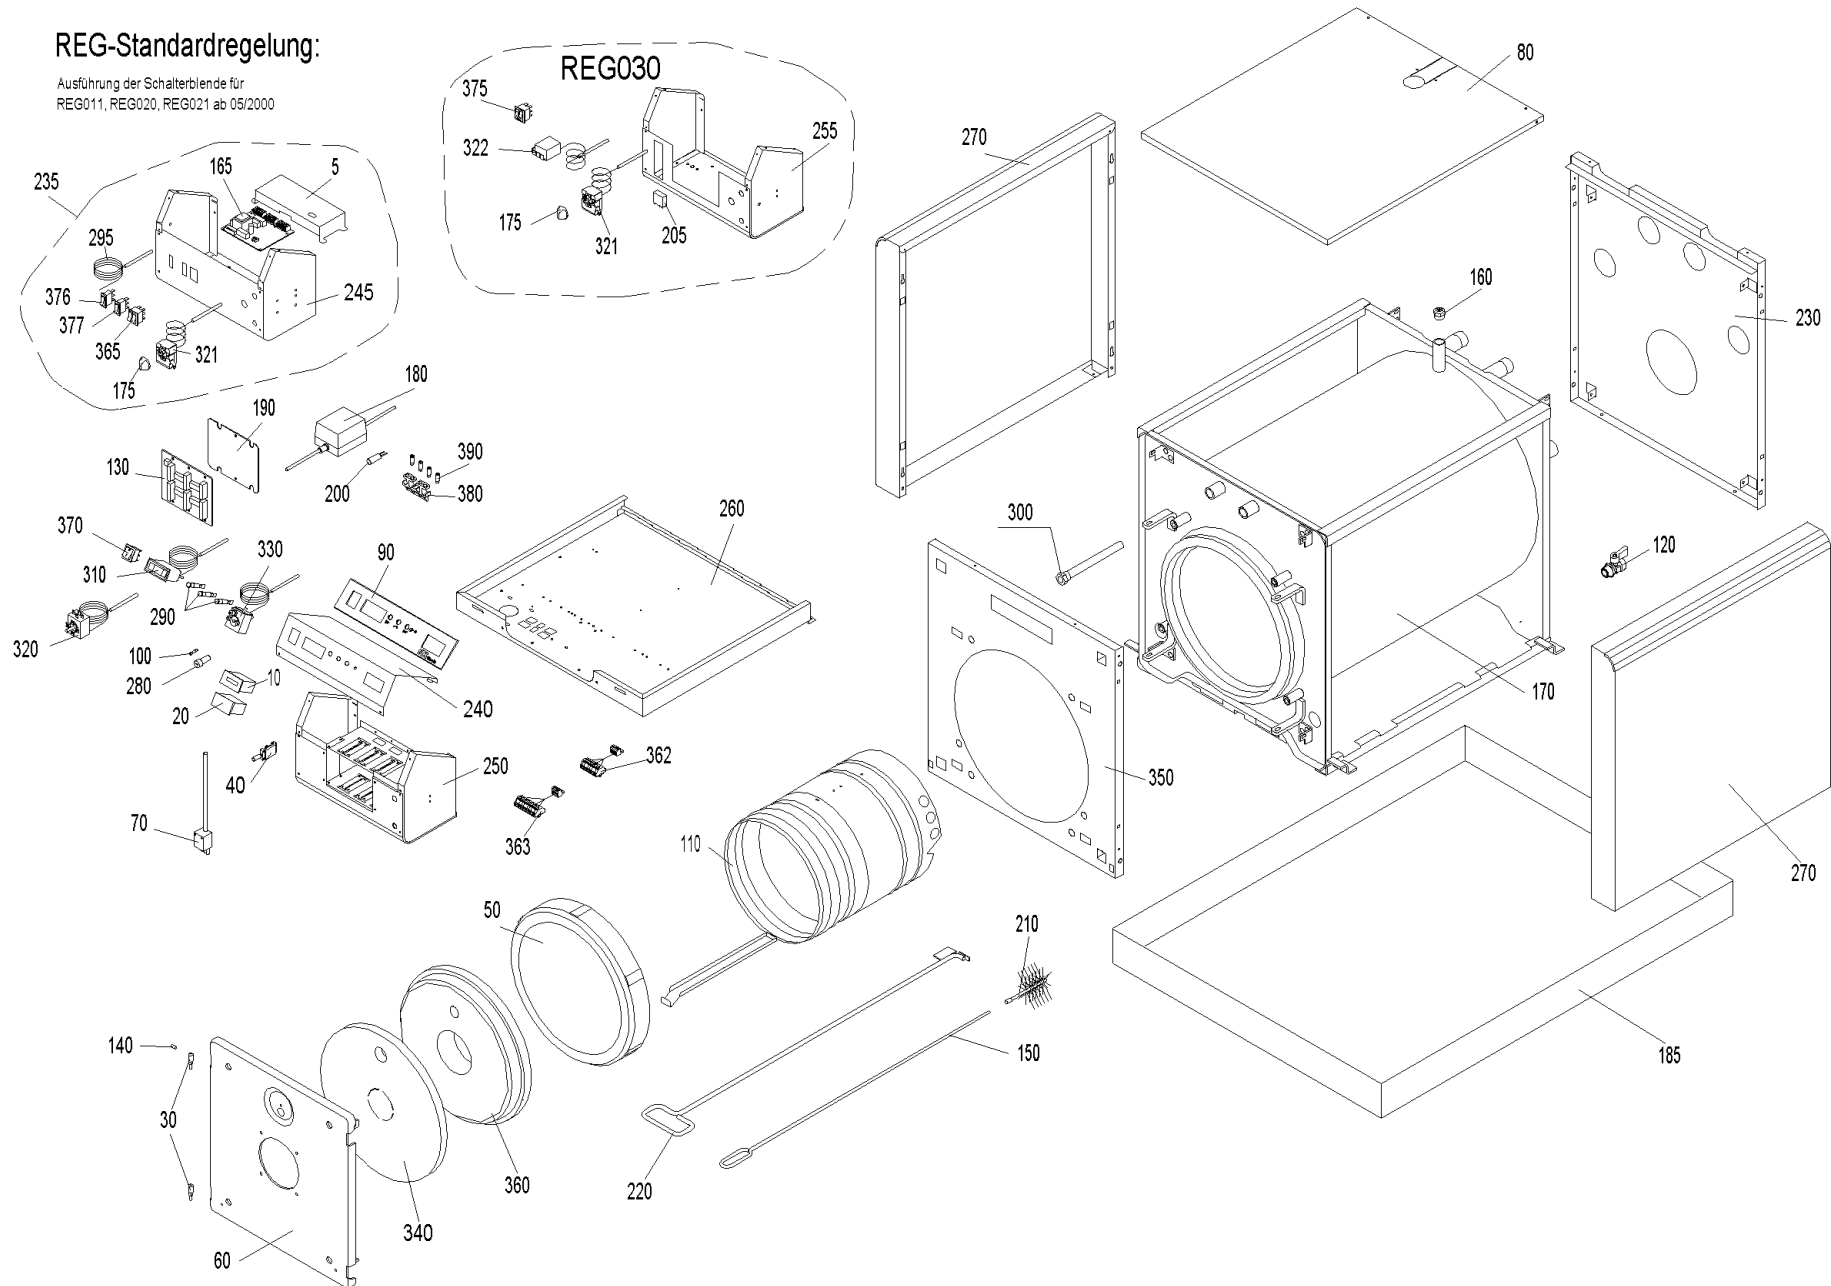

## REG-Standardregelung:

Ausführung der Schalterblende für  
REG011, REG020, REG021 ab 05/2000

## ETK 300 (ETX00+ETK300\_2)

Pos.	Artikelnr.	Bezeichnung	Menge	Einheit
5	051690	Abdeckung BUML inkl. Aufkleber	1.00	Stk
10	502072	Betriebsstundenzähler OZX080	1.00	Stk
20	008656	Leergehäuse von Betriebsstundenzähler 604.10	1.00	Stk
30	030171	Bolzen für Türlager verz. OKE/S,E/SKX, ETX/SNX, JW	2.00	Stk
40	012068	Brandschutzschalter ohne Gehäuse OKE/S, ETX, SNX, JWK, EW	1.00	Stk
60	050058	Brennertür OKE/S17-39, E/SKX17-36, ETX/SNX17-36, JW17-36, EW	1.00	Stk
70	040927	Brennerkabel Schaltfeld ETX/SNX	1.00	Stk
80	040667	Deckel Verkleidung ETX30,SNX36	1.00	Stk
100	003228	Sicherung 6,3A	1.00	Stk
110	047424	Flammumlenkung E/SKX36, ETX30, SNX36, JW30/36	1.00	Stk
120	004385	KFE-Kugelhahn 1/2" Fig.2613-1/2" mit rotem Griff, Sechskantmutter	1.00	Stk
130	040928	Modul-Anschlußplatine (Grundplatine) kpl. ETX/SNX	1.00	Stk
140	030163	Gewindestift M6x12mm DIN 551 OKE/S, E/SKX, ETX/SNX, JW	1.00	Stk
150	040074	Griff Reinigungsbürste OKE/S 39-60,E/SKX 55, FAX, ETX/SNX, SW	1.00	Stk
160	004870	Handentlüfter 1/2" mit Schlitzschraube VFR AccuWIN, AccuWIN Solar, VW, FW, JW	1.00	Stk
165	051541	Umbausatz BUML TTL auf BUML TTL 2Z	1.00	Stk
165	042236	Interface-Umbausatz BUL auf BUML (Achtung: BUML ist nicht im Umbausatz enthalten - muß extra bestellt werden Art.Nr.: 009267)	1.00	Stk
170	040992	Tauschkessel für SNX365, SNK360, ETX305, ETK300, HTX225, JWE225, JWP285, JWK365	1.00	Stk
175	012041	Knebel PO 395 schwarz, Thermostat	1.00	Stk
180	051645	Netzteil (12V 1,25A) inkl. Halblech und Anschlußkabel	1.00	Stk
185	503251	OZX101 Ölwanne (B=802xT=1412xH=92mm) für JWE225-365, JWP285/455, JWK365-555 und EW157-287	1.00	Stk