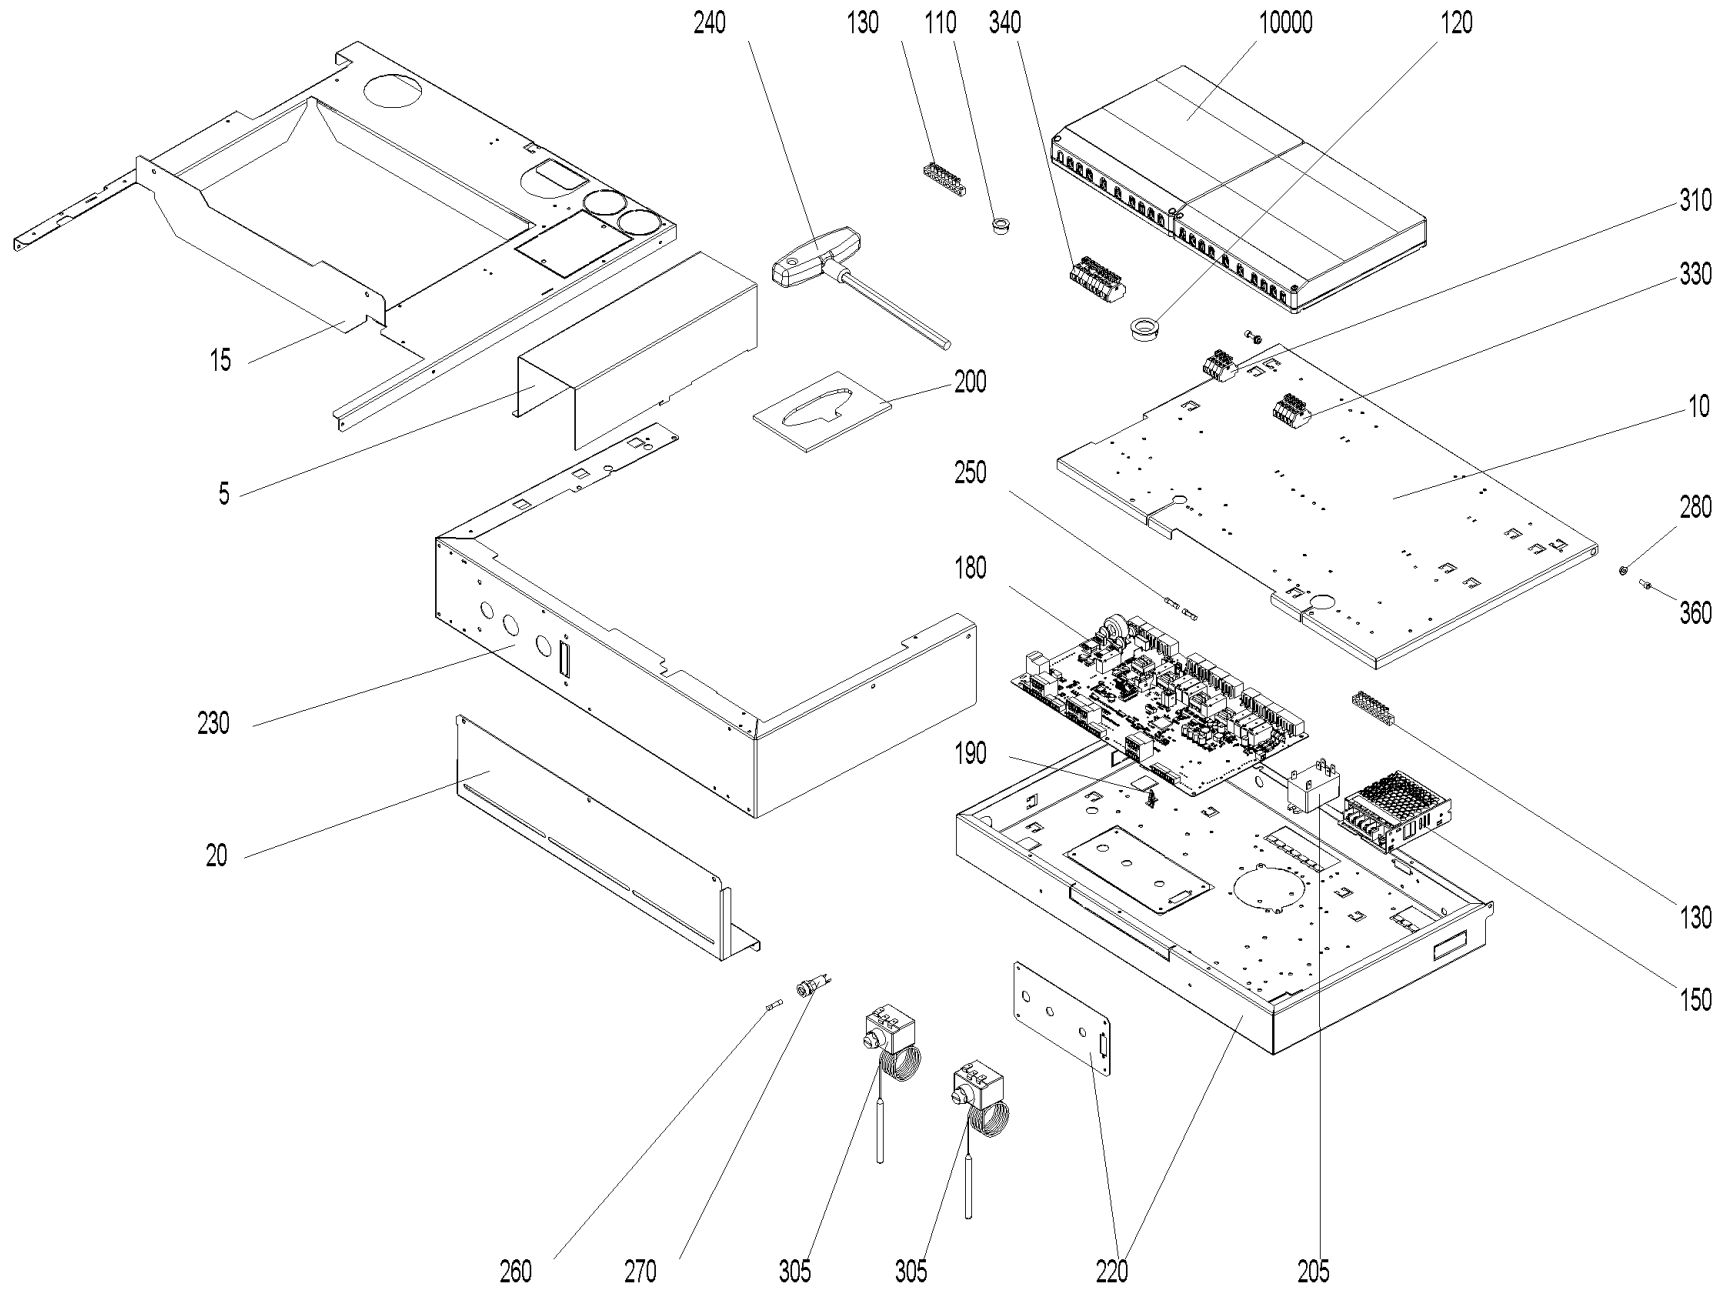

## Schaltfeld (A000217)

Pos.	Artikelnr.	Bezeichnung	Menge	Einheit
5	054093	Abdeckung Kabelkanal BW2/BW2T/BWL/BW2P/BWA 10/15	1.00	Stk
5	054334	Abdeckung Kabelkanal BW2/BW2T 21/33, BWL/BW2P/BWA 21/26	1.00	Stk
40	055171	Baugruppe (Litzen/Kabel) Versorgung kpl. BW2P, BWXL, BWA	1.00	Stk
10	053779	Deckel Schaltfeld LWPT, BW2T, BWL, BW2P, BWA	1.00	Stk
80	055181	Elektroanschluss - Lon kpl. BW2P, BWXL, BWA	1.00	Stk
270	055193	ET-Set: Sicherungshalter f. Feinsicherung inkl. Umbauanleitung JW	1.00	Stk
20	048902	Halteblech Schaltfeld BW2, BW2T, BWL, BW2P, BWA	1.00	Stk
15	054090	Haltekonsole Schaltfeld BW2T/BWL/BW2P/BWA 10/15	1.00	Stk
15	054097	Haltekonsole Schaltfeld BW2T 21/33, BWL/BW2P/BWA 21/26	1.00	Stk
100	055175	Kabel Ascheaustragung / Heizflächenreinigung BW2T, BWL, BW2P, BWA	1.00	Stk
90	055183	Kabelbaum 12V BW2T, BWL, BW2P (Druckdose, ES Entaschung, Behälter leer, Türschalter)	1.00	Stk
30	055184	Kabelbaum 230V BW2T, BWL, BW2P, BWA (Entaschung, Förderschnecke, Zündung)	1.00	Stk
110	009542	Kabeldurchführung 2070 schwarz Ø 16	1.00	Stk
120	009536	Kabeldurchführung 2160 schwarz Ø 28	1.00	Stk
75	055185	Kabel Lon InfoWIN Touch BW2T, BWL, BW2P, BWA	1.00	Stk
60	055172	Kabel Saugzuggebläse BW2T, BWL, BW2P, BWA	1.00	Stk
130	009929	Klemmschiene MS 8x8mm 8pol.+Befestigungsbohrungen	1.00	Stk
140	018190	Linsen-Blechschrabe DIN 7981 vzb/ 3,3 x 16	1.00	Stk
70	055169	Litzensatz 2 x STB und Sicherung kpl.	1.00	Stk
290	502186	MES009M Tauchfühler ZTF 222 (Boiler-/Kessel-/Pufferfühler) für MES, Länge: 2,5m	1.00	Stk
145	041430	Netzanschlußbuchse 3pol.sw mit Zugentlastung Stecker	1.00	Stk
150	002057	Netzteil 24V, 1.5A LRS-35-24	1.00	Stk