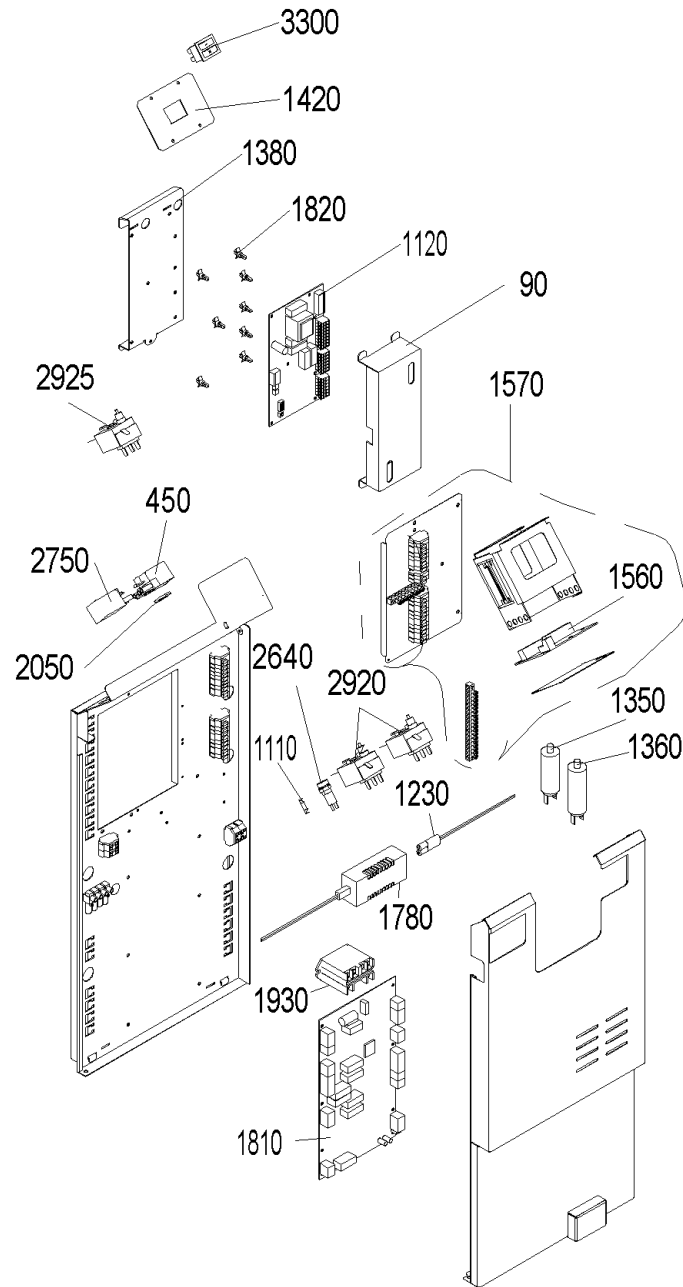

VAE 120 D (VarioWIN00+VA_120_2)

VAE 120 D (VarioWIN00+VA_120_2)

VAE 120 D (VarioWIN00+VA_120_2)

VAE 120 D (VarioWIN00+VA_120_2)

VAE 120 D (VarioWIN00+VA_120_2)

VAE 120 D (VarioWIN00+VA_120_2)

Pos.	Artikelnr.	Bezeichnung	Menge	Einheit
10	046544	Abdeckblech hinten grau VAE	1.00	Stk
5	044620	Abdeckblech hinten Pelletsbehälter FW, VAE	1.00	Stk
10	046287	Abdeckblech hinten weiß VAE	1.00	Stk
30	046281	Abdeckblech vorne VAE	1.00	Stk
90	051690	Abdeckung BUML inkl. Aufkleber	1.00	Stk
40	046414	Abdeckung Füllstandanzeige Trichter VAE	1.00	Stk
45	046174	Abdeckung hinten komplett VAE, FW	1.00	Stk
50	046547	Abdeckung links rot VAE	1.00	Stk
48	044626	Abdeckung links VAE, FW	1.00	Stk
50	046293	Abdeckung links weiß VAE	1.00	Stk
70	046505	Abdeckung rechts komplett rot VarioWIN	1.00	Stk
70	046506	Abdeckung rechts komplett weiß VAE	1.00	Stk
60	044368	Abdeckung rechts VAE, FW	1.00	Stk
110	046420	Abdeckung Schnecke 20° VAE	1.00	Stk
110	046419	Abdeckung Schnecke 30° VAE	1.00	Stk
130	046298	Abdeckung Schnecke links VAE	1.00	Stk
140	046418	Abdeckung Schnecke rechts VAE	1.00	Stk
100	044376	Abdeckung Schnecke VAE, FW	1.00	Stk
145	044518	Abdeckung Sockel VAE, FW	1.00	Stk
150	046417	Abdeckung Zahnrad VAE	1.00	Stk
160	000477	Alu-Griff LA 96mm SH35mm ZHN160/162, VAE	1.00	Stk
180	012502	Ansatzschraube M8 x 6.5 verzinkt Ansatz D10 SW13	1.00	Stk