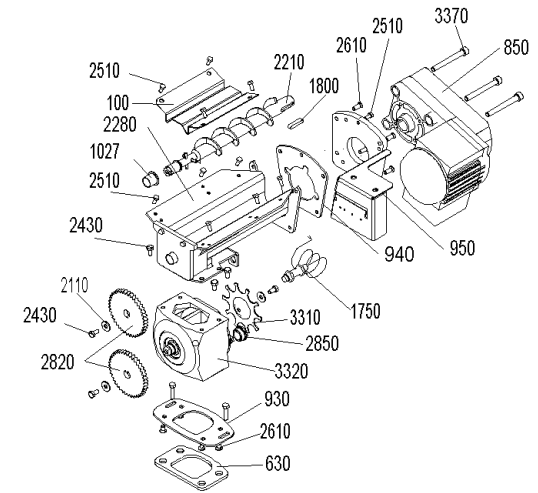

VAE 120 D (VarioWIN00+VA_120_2)

VAE 120 D (VarioWIN00+VA_120_2)

VAE 120 D (VarioWIN00+VA_120_2)

VAE 120 D (VarioWIN00+VA_120_2)

VAE 120 D (VarioWIN00+VA_120_2)

VAE 120 D (VarioWIN00+VA_120_2)

Pos.	Artikelnr.	Bezeichnung	Menge	Einheit
10	046544	Abdeckblech hinten grau VAE	1.00	Stk
5	044620	Abdeckblech hinten Pelletsbehälter FW, VAE	1.00	Stk
10	046287	Abdeckblech hinten weiß VAE	1.00	Stk
30	046281	Abdeckblech vorne VAE	1.00	Stk
90	051690	Abdeckung BUML inkl. Aufkleber	1.00	Stk
40	046414	Abdeckung Füllstandanzeige Trichter VAE	1.00	Stk
45	046174	Abdeckung hinten komplett VAE, FW	1.00	Stk
50	046547	Abdeckung links rot VAE	1.00	Stk
48	044626	Abdeckung links VAE, FW	1.00	Stk
50	046293	Abdeckung links weiß VAE	1.00	Stk
70	046505	Abdeckung rechts komplett rot VarioWIN	1.00	Stk
70	046506	Abdeckung rechts komplett weiß VAE	1.00	Stk
60	044368	Abdeckung rechts VAE, FW	1.00	Stk
110	046420	Abdeckung Schnecke 20° VAE	1.00	Stk
110	046419	Abdeckung Schnecke 30° VAE	1.00	Stk
130	046298	Abdeckung Schnecke links VAE	1.00	Stk
140	046418	Abdeckung Schnecke rechts VAE	1.00	Stk
100	044376	Abdeckung Schnecke VAE, FW	1.00	Stk
145	044518	Abdeckung Sockel VAE, FW	1.00	Stk
150	046417	Abdeckung Zahnrad VAE	1.00	Stk
160	000477	Alu-Griff LA 96mm SH35mm ZHN160/162, VAE	1.00	Stk
180	012502	Ansatzschraube M8 x 6.5 verzinkt Ansatz D10 SW13	1.00	Stk