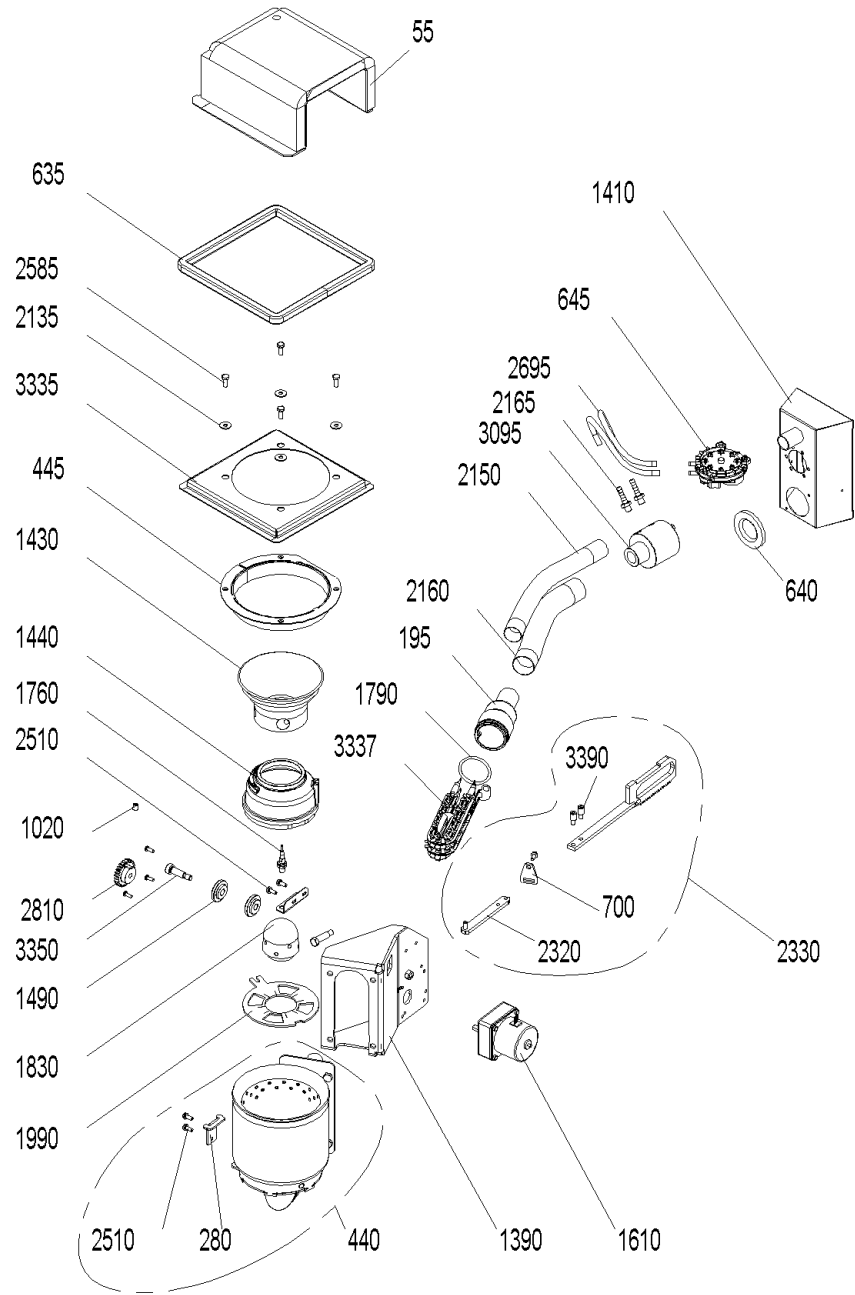

VAE 120 D (VarioWIN00+VA_120_2)

VAE 120 D (VarioWIN00+VA_120_2)

VAE 120 D (VarioWIN00+VA_120_2)

VAE 120 D (VarioWIN00+VA_120_2)

VAE 120 D (VarioWIN00+VA_120_2)

VAE 120 D (VarioWIN00+VA_120_2)

Pos.	Artikelnr.	Bezeichnung	Menge	Einheit
10	046544	Abdeckblech hinten grau VAE	1.00	Stk
5	044620	Abdeckblech hinten Pelletsbehälter FW, VAE	1.00	Stk
10	046287	Abdeckblech hinten weiß VAE	1.00	Stk
30	046281	Abdeckblech vorne VAE	1.00	Stk
90	051690	Abdeckung BUML inkl. Aufkleber	1.00	Stk
40	046414	Abdeckung Füllstandanzeige Trichter VAE	1.00	Stk
45	046174	Abdeckung hinten komplett VAE, FW	1.00	Stk
50	046547	Abdeckung links rot VAE	1.00	Stk
48	044626	Abdeckung links VAE, FW	1.00	Stk
50	046293	Abdeckung links weiß VAE	1.00	Stk
70	046505	Abdeckung rechts komplett rot VarioWIN	1.00	Stk
70	046506	Abdeckung rechts komplett weiß VAE	1.00	Stk
60	044368	Abdeckung rechts VAE, FW	1.00	Stk
110	046420	Abdeckung Schnecke 20° VAE	1.00	Stk
110	046419	Abdeckung Schnecke 30° VAE	1.00	Stk
130	046298	Abdeckung Schnecke links VAE	1.00	Stk
140	046418	Abdeckung Schnecke rechts VAE	1.00	Stk
100	044376	Abdeckung Schnecke VAE, FW	1.00	Stk
145	044518	Abdeckung Sockel VAE, FW	1.00	Stk
150	046417	Abdeckung Zahnrad VAE	1.00	Stk
160	000477	Alu-Griff LA 96mm SH35mm ZHN160/162, VAE	1.00	Stk
180	012502	Ansatzschraube M8 x 6.5 verzinkt Ansatz D10 SW13	1.00	Stk