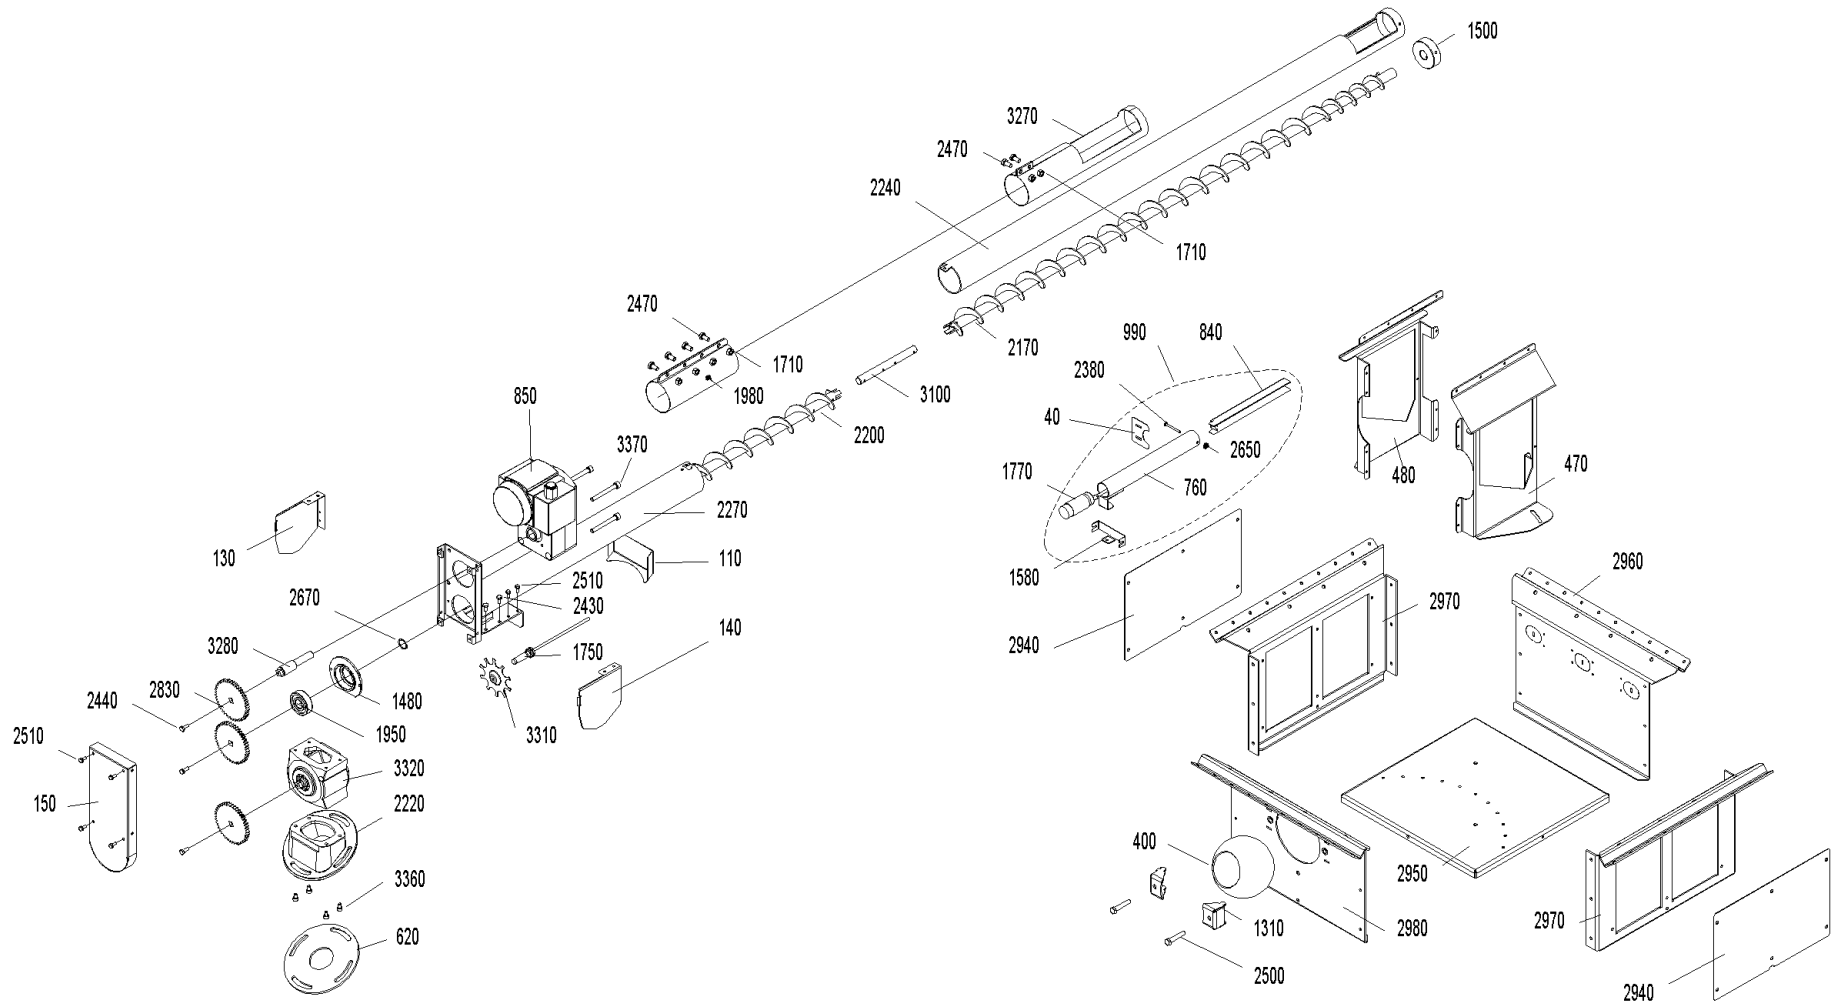

VAE 120 D (VarioWIN00+VA_120_2)

Pos.	Artikelnr.	Bezeichnung	Menge	Einheit
10	046544	Abdeckblech hinten grau VAE	1.00	Stk
5	044620	Abdeckblech hinten Pelletsbehälter FW, VAE	1.00	Stk
10	046287	Abdeckblech hinten weiß VAE	1.00	Stk
30	046281	Abdeckblech vorne VAE	1.00	Stk
90	051690	Abdeckung BUML inkl. Aufkleber	1.00	Stk
40	046414	Abdeckung Füllstandanzeige Trichter VAE	1.00	Stk
45	046174	Abdeckung hinten komplett VAE, FW	1.00	Stk
50	046547	Abdeckung links rot VAE	1.00	Stk
48	044626	Abdeckung links VAE, FW	1.00	Stk
50	046293	Abdeckung links weiß VAE	1.00	Stk
70	046505	Abdeckung rechts komplett rot VarioWIN	1.00	Stk
70	046506	Abdeckung rechts komplett weiß VAE	1.00	Stk
60	044368	Abdeckung rechts VAE, FW	1.00	Stk
110	046420	Abdeckung Schnecke 20° VAE	1.00	Stk
110	046419	Abdeckung Schnecke 30° VAE	1.00	Stk
130	046298	Abdeckung Schnecke links VAE	1.00	Stk
140	046418	Abdeckung Schnecke rechts VAE	1.00	Stk
100	044376	Abdeckung Schnecke VAE, FW	1.00	Stk
145	044518	Abdeckung Sockel VAE, FW	1.00	Stk
150	046417	Abdeckung Zahnrad VAE	1.00	Stk
160	000477	Alu-Griff LA 96mm SH35mm ZHN160/162, VAE	1.00	Stk
180	012502	Ansatzschraube M8 x 6.5 verzinkt Ansatz D10 SW13	1.00	Stk