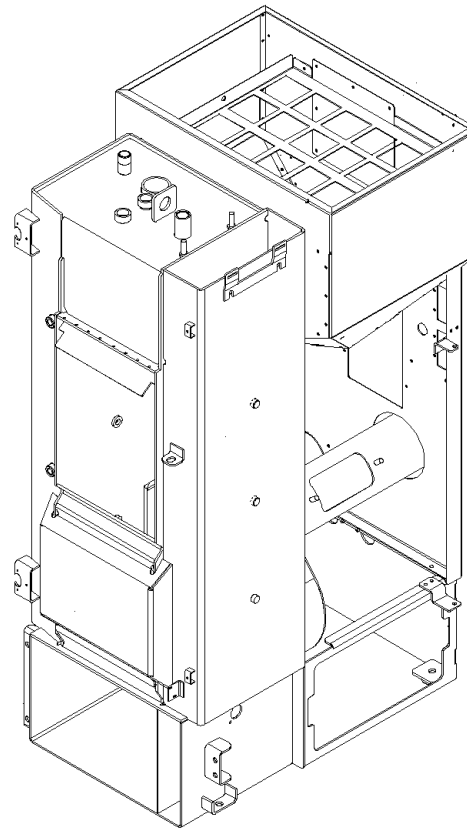

VAE 120 D (VarioWIN00+VA_120_2)

VAE 120 D (VarioWIN00+VA_120_2)

VAE 120 D (VarioWIN00+VA_120_2)

VAE 120 D (VarioWIN00+VA_120_2)

VAE 120 D (VarioWIN00+VA_120_2)

VAE 120 D (VarioWIN00+VA_120_2)

Pos.	Artikelnr.	Bezeichnung	Menge	Einheit
10	046544	Abdeckblech hinten grau VAE	1.00	Stk
5	044620	Abdeckblech hinten Pelletsbehälter FW, VAE	1.00	Stk
10	046287	Abdeckblech hinten weiß VAE	1.00	Stk
30	046281	Abdeckblech vorne VAE	1.00	Stk
90	051690	Abdeckung BUML inkl. Aufkleber	1.00	Stk
40	046414	Abdeckung Füllstandanzeige Trichter VAE	1.00	Stk
45	046174	Abdeckung hinten komplett VAE, FW	1.00	Stk
50	046547	Abdeckung links rot VAE	1.00	Stk
48	044626	Abdeckung links VAE, FW	1.00	Stk
50	046293	Abdeckung links weiß VAE	1.00	Stk
70	046505	Abdeckung rechts komplett rot VarioWIN	1.00	Stk
70	046506	Abdeckung rechts komplett weiß VAE	1.00	Stk
60	044368	Abdeckung rechts VAE, FW	1.00	Stk
110	046420	Abdeckung Schnecke 20° VAE	1.00	Stk
110	046419	Abdeckung Schnecke 30° VAE	1.00	Stk
130	046298	Abdeckung Schnecke links VAE	1.00	Stk
140	046418	Abdeckung Schnecke rechts VAE	1.00	Stk
100	044376	Abdeckung Schnecke VAE, FW	1.00	Stk
145	044518	Abdeckung Sockel VAE, FW	1.00	Stk
150	046417	Abdeckung Zahnrad VAE	1.00	Stk
160	000477	Alu-Griff LA 96mm SH35mm ZHN160/162, VAE	1.00	Stk
180	012502	Ansatzschraube M8 x 6.5 verzinkt Ansatz D10 SW13	1.00	Stk