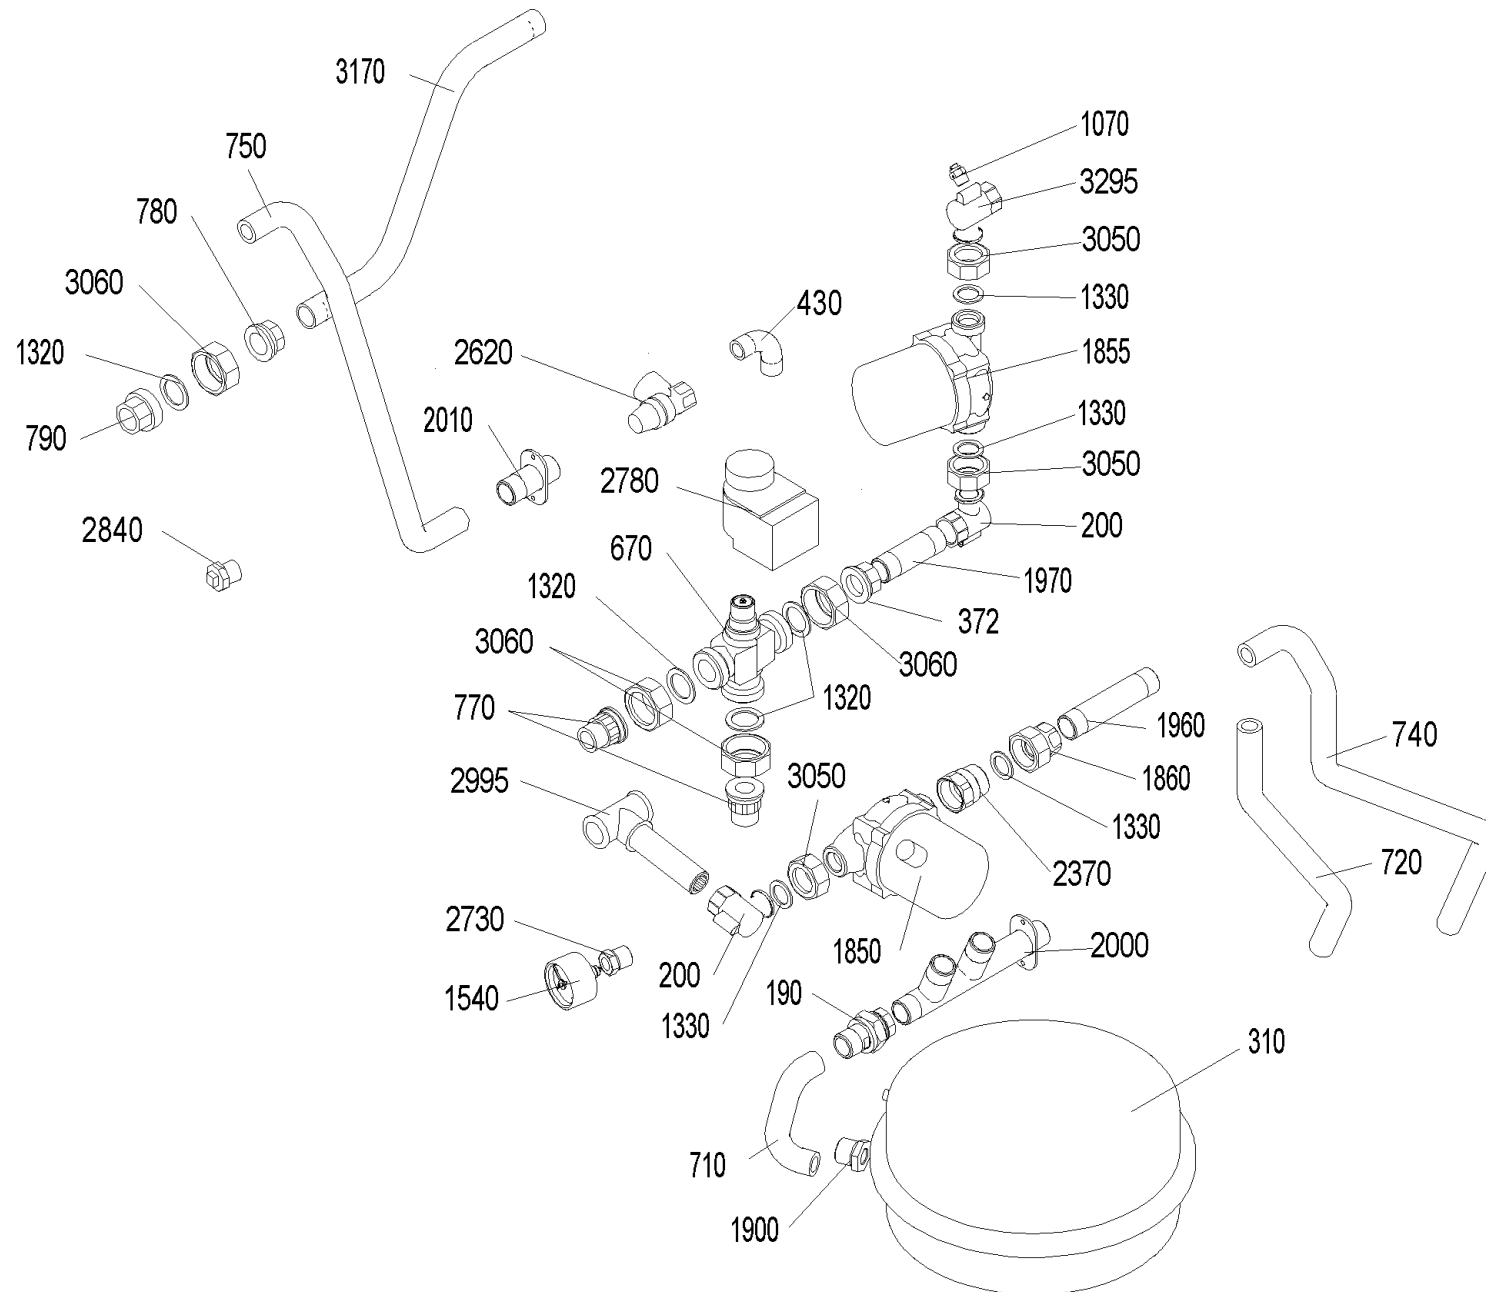

VAE 120 D (VarioWIN00+VA_120_2)

VAE 120 D (VarioWIN00+VA_120_2)

VAE 120 D (VarioWIN00+VA_120_2)

VAE 120 D (VarioWIN00+VA_120_2)

VAE 120 D (VarioWIN00+VA_120_2)

VAE 120 D (VarioWIN00+VA_120_2)

Pos.	Artikelnr.	Bezeichnung	Menge	Einheit
10	046544	Abdeckblech hinten grau VAE	1.00	Stk
5	044620	Abdeckblech hinten Pelletsbehälter FW, VAE	1.00	Stk
10	046287	Abdeckblech hinten weiß VAE	1.00	Stk
30	046281	Abdeckblech vorne VAE	1.00	Stk
90	051690	Abdeckung BUML inkl. Aufkleber	1.00	Stk
40	046414	Abdeckung Füllstandanzeige Trichter VAE	1.00	Stk
45	046174	Abdeckung hinten komplett VAE, FW	1.00	Stk
50	046547	Abdeckung links rot VAE	1.00	Stk
48	044626	Abdeckung links VAE, FW	1.00	Stk
50	046293	Abdeckung links weiß VAE	1.00	Stk
70	046505	Abdeckung rechts komplett rot VarioWIN	1.00	Stk
70	046506	Abdeckung rechts komplett weiß VAE	1.00	Stk
60	044368	Abdeckung rechts VAE, FW	1.00	Stk
110	046420	Abdeckung Schnecke 20° VAE	1.00	Stk
110	046419	Abdeckung Schnecke 30° VAE	1.00	Stk
130	046298	Abdeckung Schnecke links VAE	1.00	Stk
140	046418	Abdeckung Schnecke rechts VAE	1.00	Stk
100	044376	Abdeckung Schnecke VAE, FW	1.00	Stk
145	044518	Abdeckung Sockel VAE, FW	1.00	Stk
150	046417	Abdeckung Zahnrad VAE	1.00	Stk
160	000477	Alu-Griff LA 96mm SH35mm ZHN160/162, VAE	1.00	Stk
180	012502	Ansatzschraube M8 x 6.5 verzinkt Ansatz D10 SW13	1.00	Stk