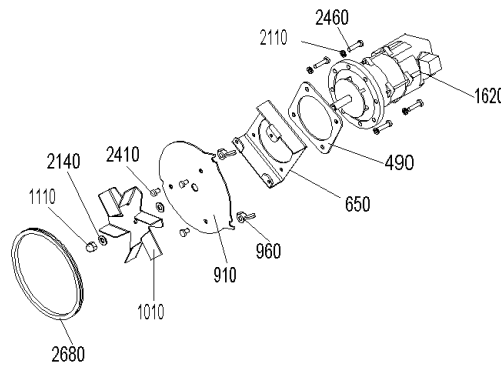

VAE 120 D (VarioWIN00+VA_120_2)

VAE 120 D (VarioWIN00+VA_120_2)

VAE 120 D (VarioWIN00+VA_120_2)

VAE 120 D (VarioWIN00+VA_120_2)

VAE 120 D (VarioWIN00+VA_120_2)

VAE 120 D (VarioWIN00+VA_120_2)

Pos.	Artikelnr.	Bezeichnung	Menge	Einheit
10	046544	Abdeckblech hinten grau VAE	1.00	Stk
5	044620	Abdeckblech hinten Pelletsbehälter FW, VAE	1.00	Stk
10	046287	Abdeckblech hinten weiß VAE	1.00	Stk
30	046281	Abdeckblech vorne VAE	1.00	Stk
90	051690	Abdeckung BUML inkl. Aufkleber	1.00	Stk
40	046414	Abdeckung Füllstandanzeige Trichter VAE	1.00	Stk
45	046174	Abdeckung hinten komplett VAE, FW	1.00	Stk
50	046547	Abdeckung links rot VAE	1.00	Stk
48	044626	Abdeckung links VAE, FW	1.00	Stk
50	046293	Abdeckung links weiß VAE	1.00	Stk
70	046505	Abdeckung rechts komplett rot VarioWIN	1.00	Stk
70	046506	Abdeckung rechts komplett weiß VAE	1.00	Stk
60	044368	Abdeckung rechts VAE, FW	1.00	Stk
110	046420	Abdeckung Schnecke 20° VAE	1.00	Stk
110	046419	Abdeckung Schnecke 30° VAE	1.00	Stk
130	046298	Abdeckung Schnecke links VAE	1.00	Stk
140	046418	Abdeckung Schnecke rechts VAE	1.00	Stk
100	044376	Abdeckung Schnecke VAE, FW	1.00	Stk
145	044518	Abdeckung Sockel VAE, FW	1.00	Stk
150	046417	Abdeckung Zahnrad VAE	1.00	Stk
160	000477	Alu-Griff LA 96mm SH35mm ZHN160/162, VAE	1.00	Stk
180	012502	Ansatzschraube M8 x 6.5 verzinkt Ansatz D10 SW13	1.00	Stk