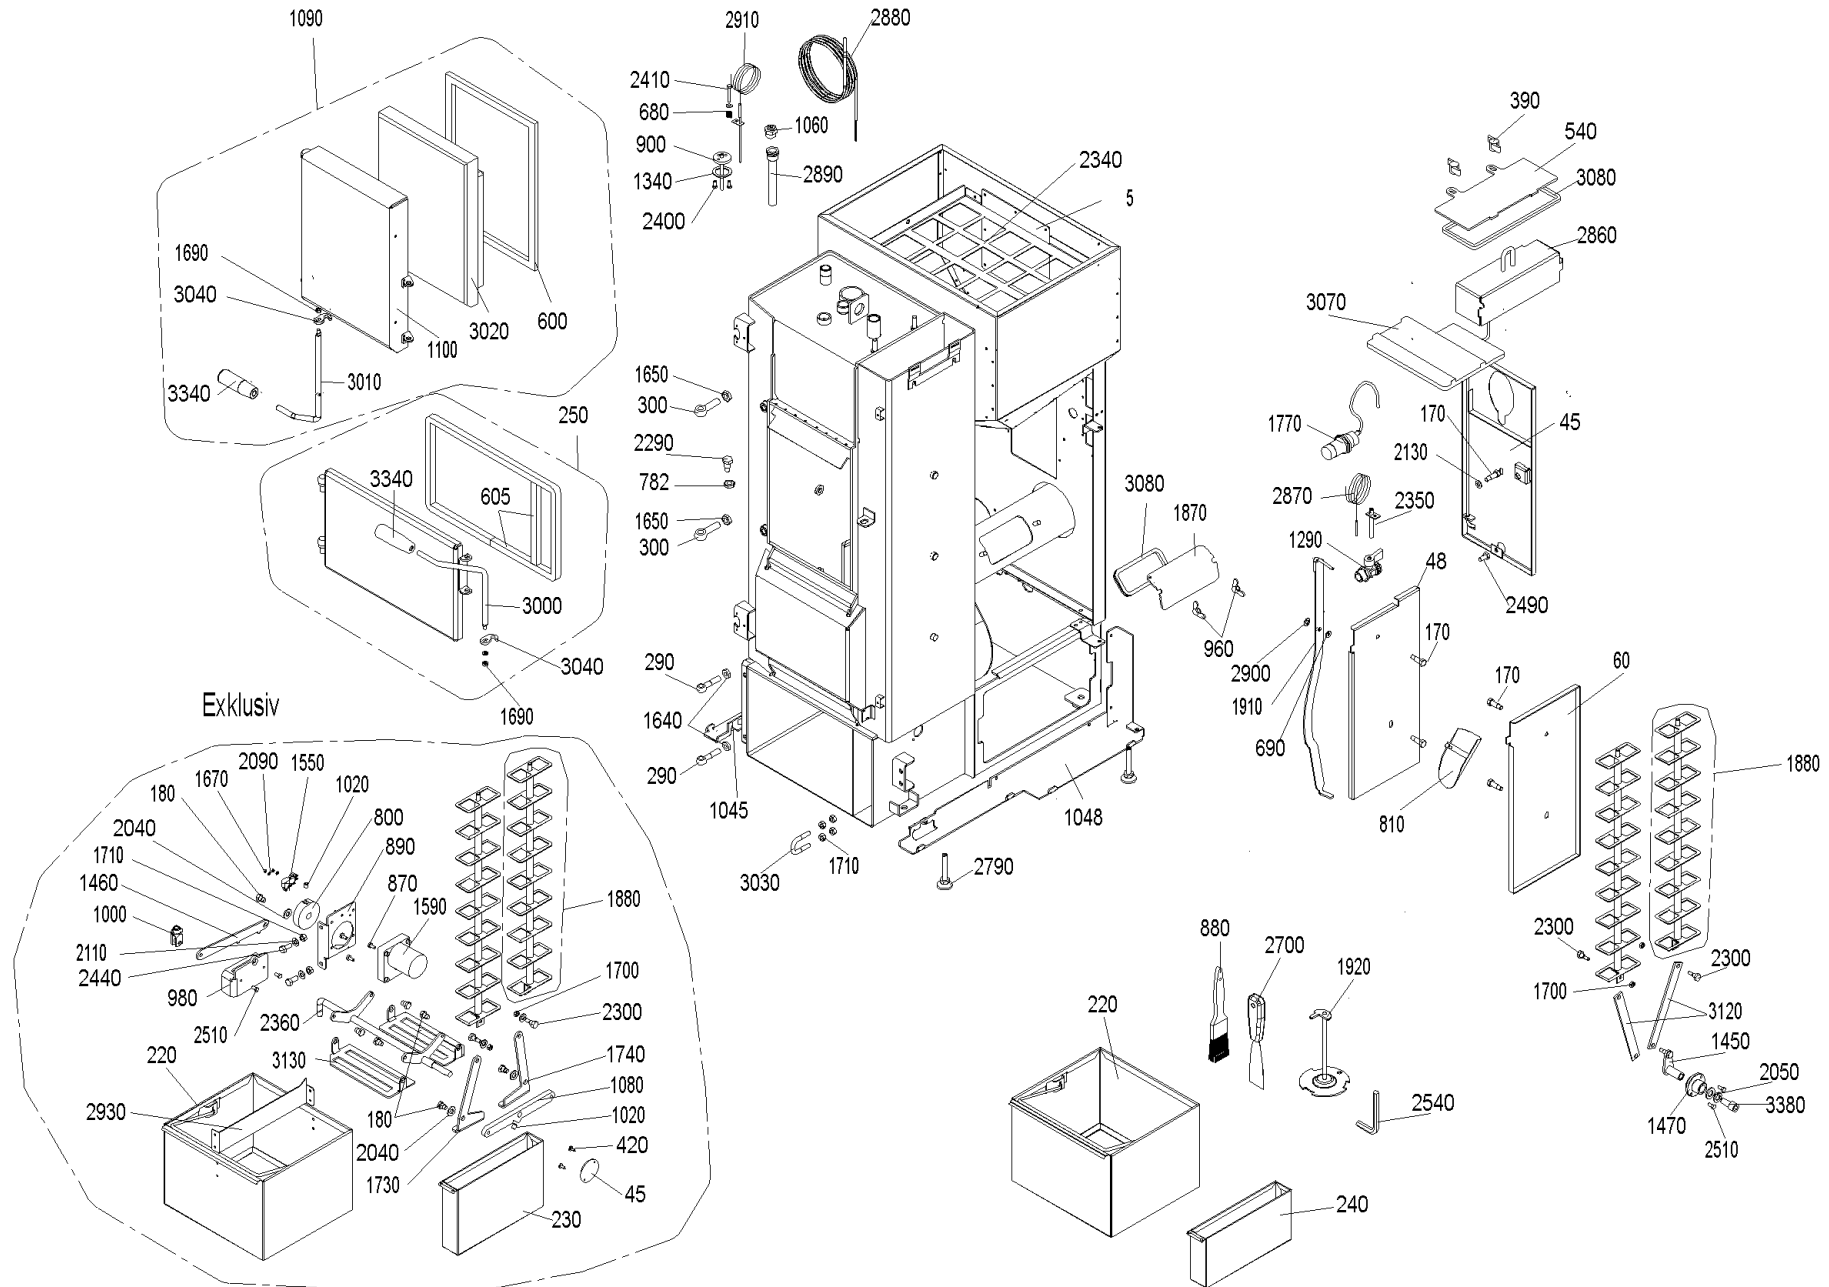

VAE 120 D (VarioWIN00+VA_120_2)