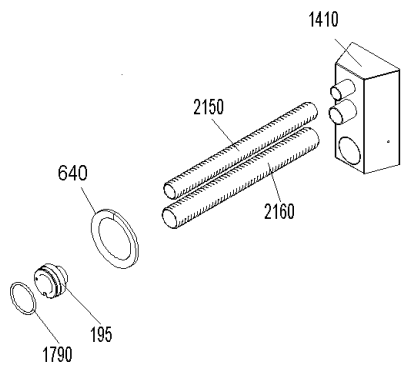

VAE 120 D (VarioWIN00+VA_120_2)

VAE 120 D (VarioWIN00+VA_120_2)

VAE 120 D (VarioWIN00+VA_120_2)

VAE 120 D (VarioWIN00+VA_120_2)

VAE 120 D (VarioWIN00+VA_120_2)

VAE 120 D (VarioWIN00+VA_120_2)

Pos.	Artikelnr.	Bezeichnung	Menge	Einheit
10	046544	Abdeckblech hinten grau VAE	1.00	Stk
5	044620	Abdeckblech hinten Pelletsbehälter FW, VAE	1.00	Stk
10	046287	Abdeckblech hinten weiß VAE	1.00	Stk
30	046281	Abdeckblech vorne VAE	1.00	Stk
90	051690	Abdeckung BUML inkl. Aufkleber	1.00	Stk
40	046414	Abdeckung Füllstandanzeige Trichter VAE	1.00	Stk
45	046174	Abdeckung hinten komplett VAE, FW	1.00	Stk
50	046547	Abdeckung links rot VAE	1.00	Stk
48	044626	Abdeckung links VAE, FW	1.00	Stk
50	046293	Abdeckung links weiß VAE	1.00	Stk
70	046505	Abdeckung rechts komplett rot VarioWIN	1.00	Stk
70	046506	Abdeckung rechts komplett weiß VAE	1.00	Stk
60	044368	Abdeckung rechts VAE, FW	1.00	Stk
110	046420	Abdeckung Schnecke 20° VAE	1.00	Stk
110	046419	Abdeckung Schnecke 30° VAE	1.00	Stk
130	046298	Abdeckung Schnecke links VAE	1.00	Stk
140	046418	Abdeckung Schnecke rechts VAE	1.00	Stk
100	044376	Abdeckung Schnecke VAE, FW	1.00	Stk
145	044518	Abdeckung Sockel VAE, FW	1.00	Stk
150	046417	Abdeckung Zahnrad VAE	1.00	Stk
160	000477	Alu-Griff LA 96mm SH35mm ZHN160/162, VAE	1.00	Stk
180	012502	Ansatzschraube M8 x 6.5 verzinkt Ansatz D10 SW13	1.00	Stk