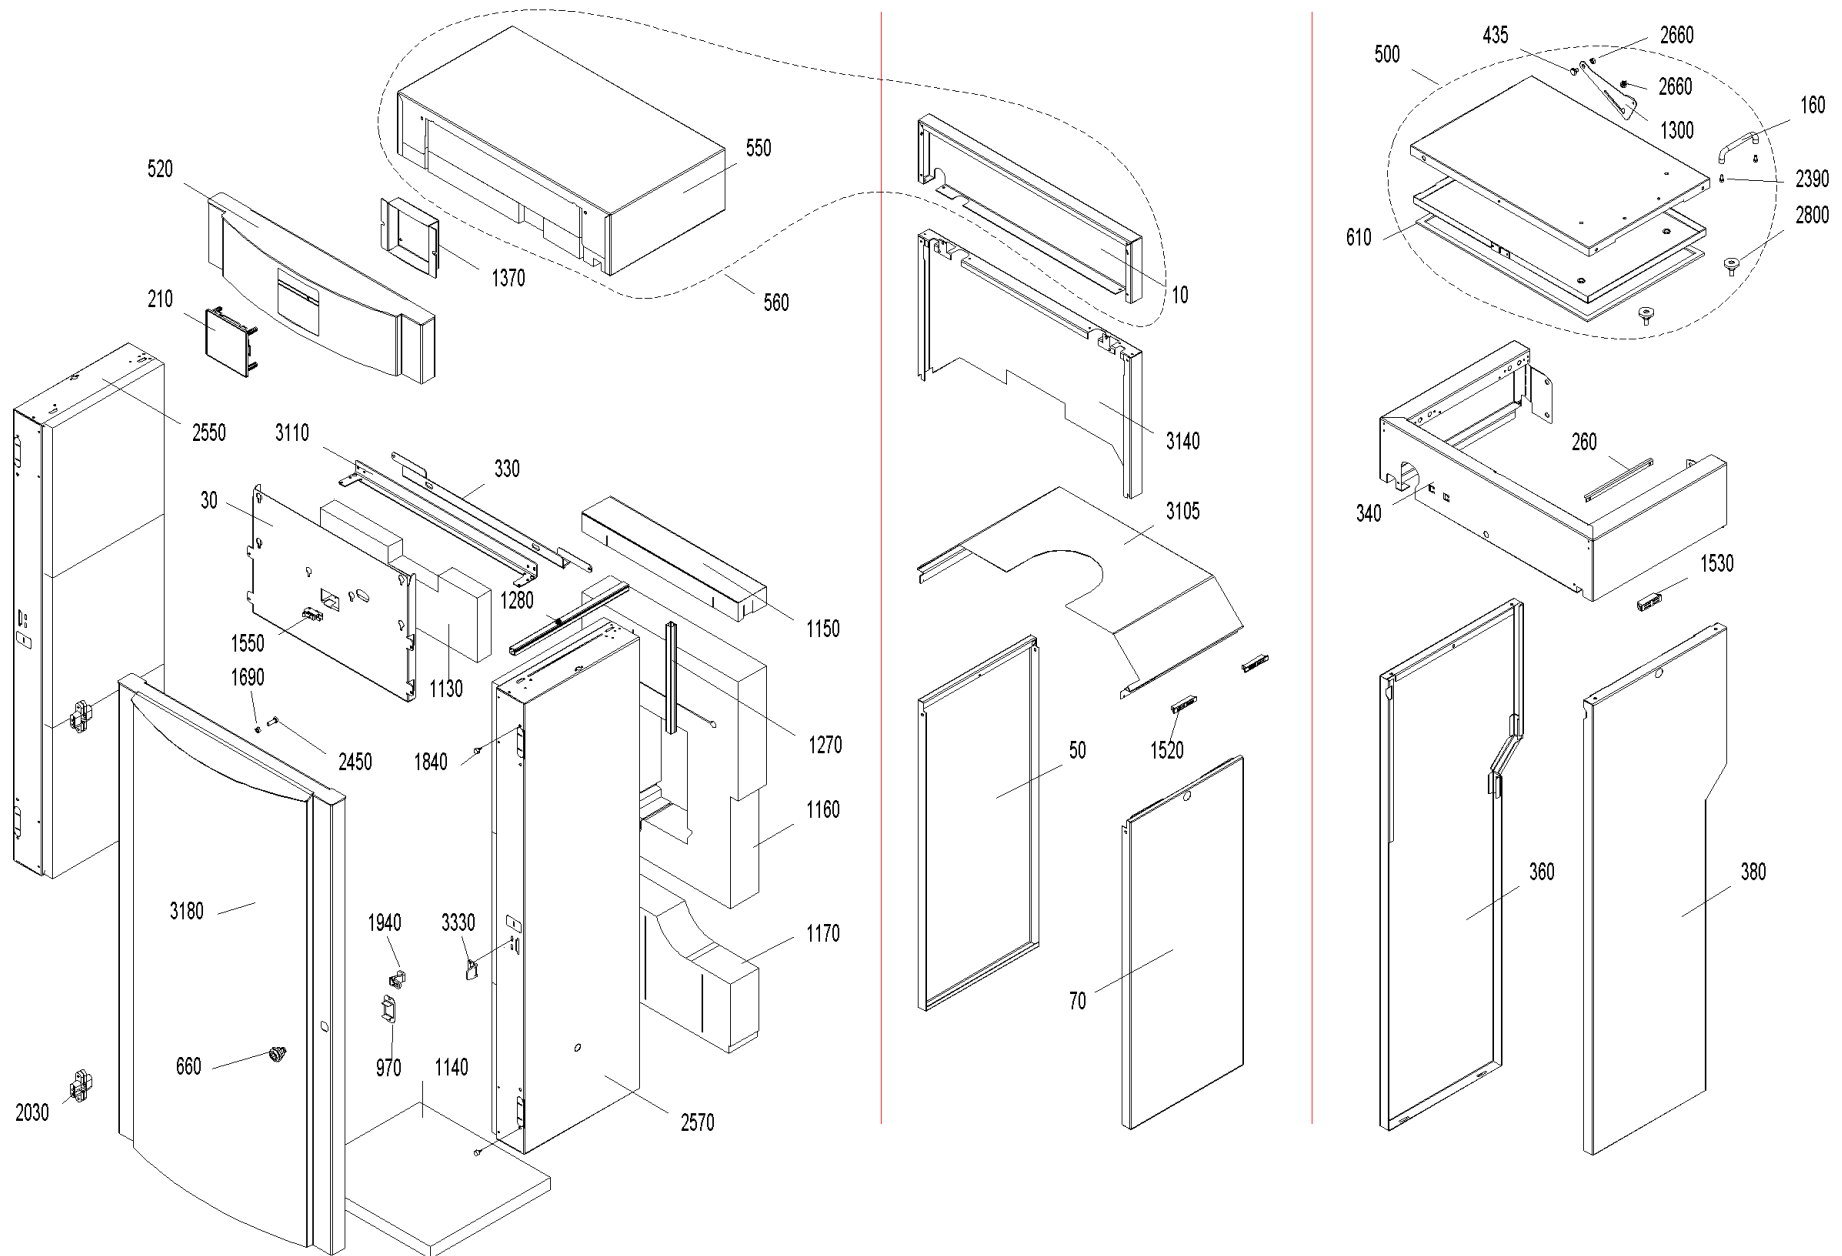

VAE 120 D (VarioWIN00+VA_120_2)