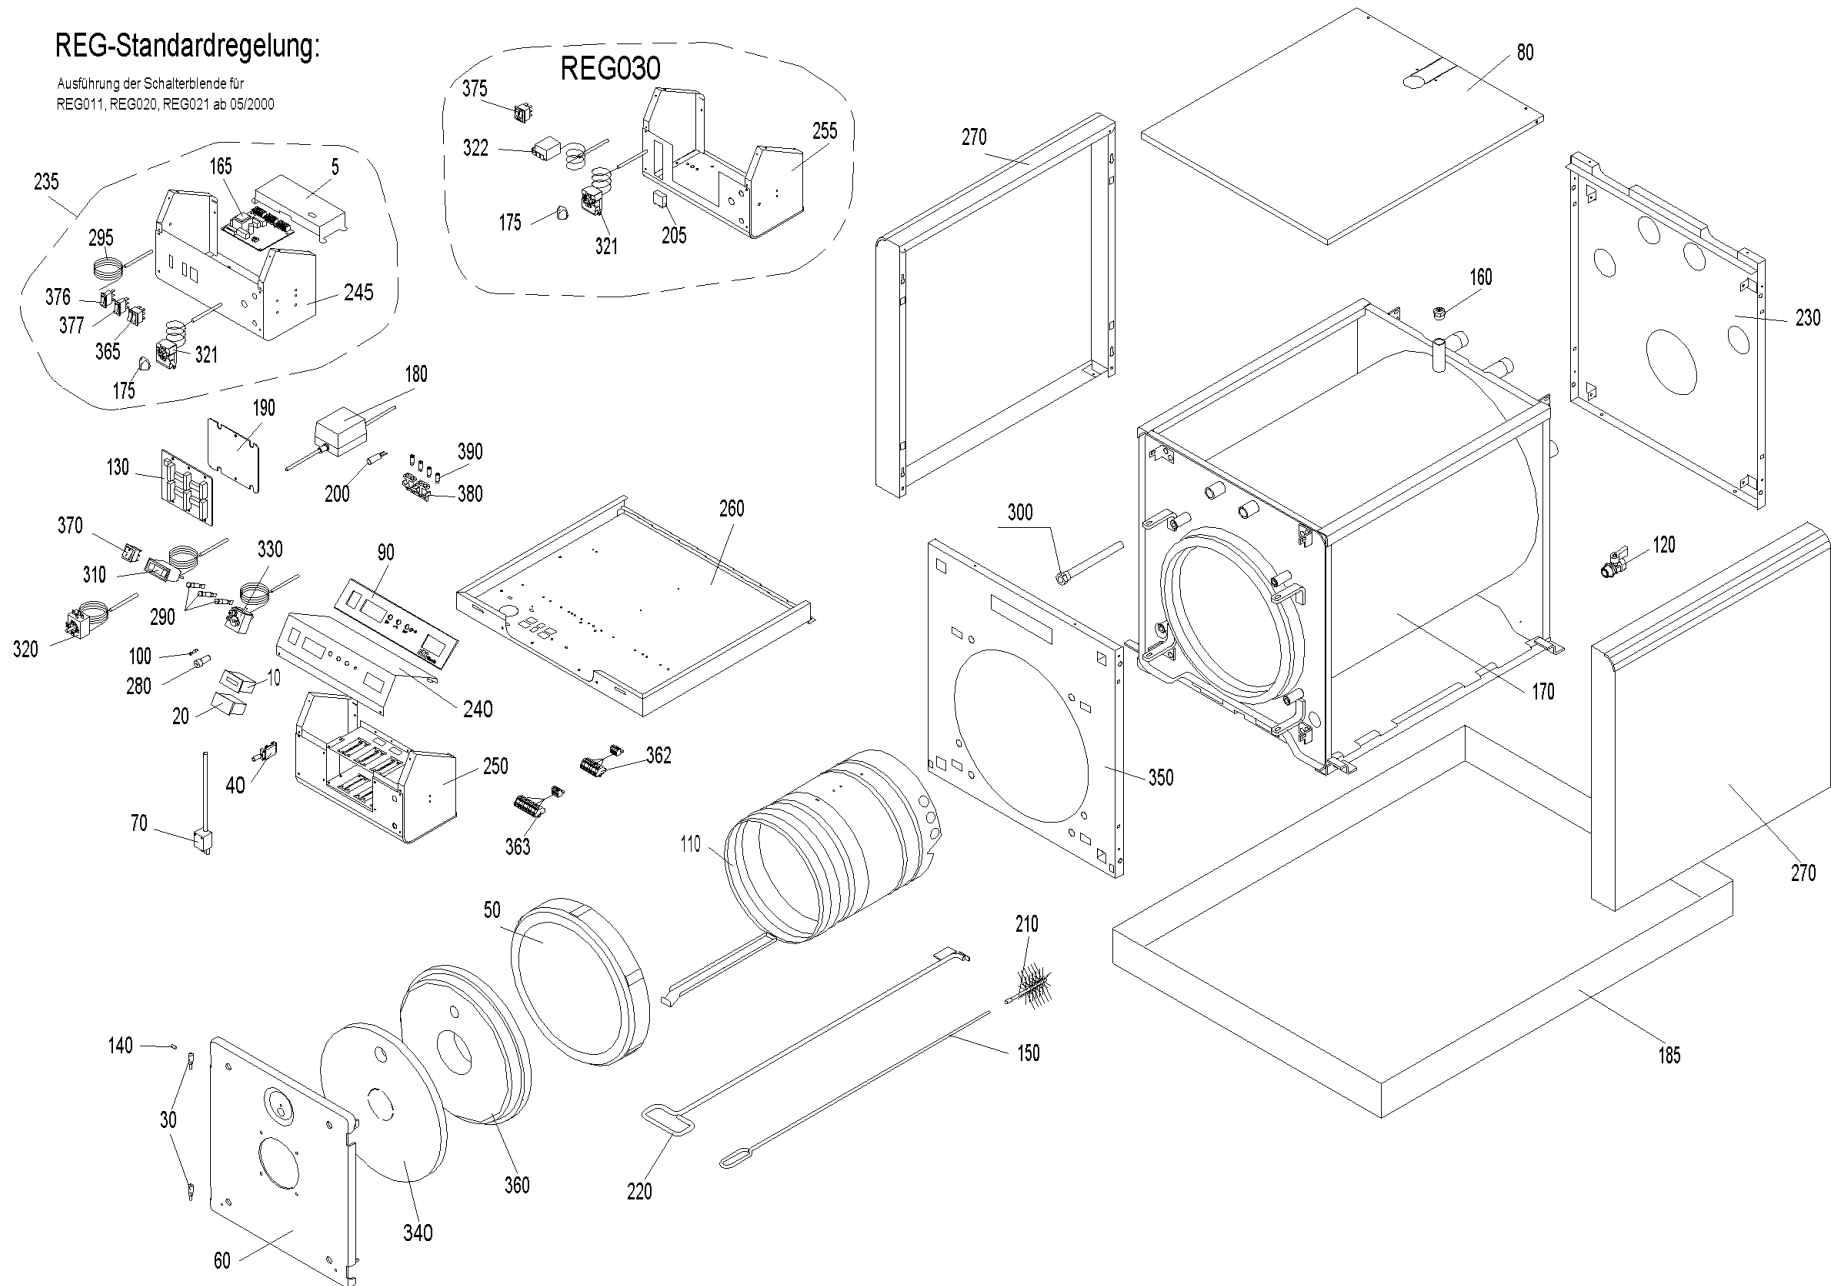

ETX 187 (ETX00+ETK160_4)

REG-Standardregelung:

Ausführung der Schalterblende für
REG011, REG020, REG021 ab 05/2000

ETX 187 (ETX00+ETK160_4)

Pos.	Artikelnr.	Bezeichnung	Menge	Einheit
5	051690	Abdeckung BUML inkl. Aufkleber	1.00	Stk
10	502072	Betriebsstundenzähler OZX080	1.00	Stk
20	008656	Leergehäuse von Betriebsstundenzähler 604.10	1.00	Stk
30	030171	Bolzen für Türlager verz. OKE/S,E/SKX, ETX/SNX, JW	2.00	Stk
40	012068	Brandschutzschalter ohne Gehäuse OKE/S, ETX, SNX, JWK, EW	1.00	Stk
60	050058	Brennertür OKE/S17-39, E/SKX17-36, ETX/SNX17-36, JW17-36, EW	1.00	Stk
70	040927	Brennerkabel Schaltfeld ETX/SNX	1.00	Stk
80	040415	Deckel Verkleidung ETX16,SNX17/21	1.00	Stk
100	003228	Sicherung 6,3A	1.00	Stk
110	070756	Flammumlenkung E/SKX17/21, ETX16, SNX17/21, JW15/21, JWK17/21	1.00	Stk
120	004385	KFE-Kugelhahn 1/2" Fig.2613-1/2" mit rotem Griff, Sechskantmutter	1.00	Stk
130	040928	Modul-Anschlußplatine (Grundplatine) kpl. ETX/SNX	1.00	Stk
140	030163	Gewindestift M6x12mm DIN 551 OKE/S, E/SKX, ETX/SNX, JW	1.00	Stk
150	063673	Griff Reinigungsbürste OKE/S 17-30,E/SKX 17-27, ETX/SNX, HMX, JWK, EW	1.00	Stk
160	004870	Handentlüfter 1/2" mit Schlitzschraube VFR AccuWIN, AccuWIN Solar, VW, FW, JW	1.00	Stk
165	051541	Umbausatz BUML TTL auf BUML TTL 2Z	1.00	Stk
165	042236	Interface-Umbausatz BUL auf BUML (Achtung: BUML ist nicht im Umbausatz enthalten - muß extra bestellt werden Art.Nr.: 009267)	1.00	Stk
170	060275	Kesselkörper ERX/SRX17/21, HRX17, ETX165, SNX17/21, JWP155, JWK17/21	1.00	Stk
175	012041	Knebel PO 395 schwarz, Thermostat	1.00	Stk
180	051645	Netzteil (12V 1,25A) inkl. Halblech und Anschlußkabel	1.00	Stk
185	503250	OZX100 Ölwanne (B=802xT=1052xH=92mm) JWE165, JWP155/205, JWK175-275	1.00	Stk
190	002237	Fiberplatte ETX/SNX, GSX, JWK, EW	1.00	Stk