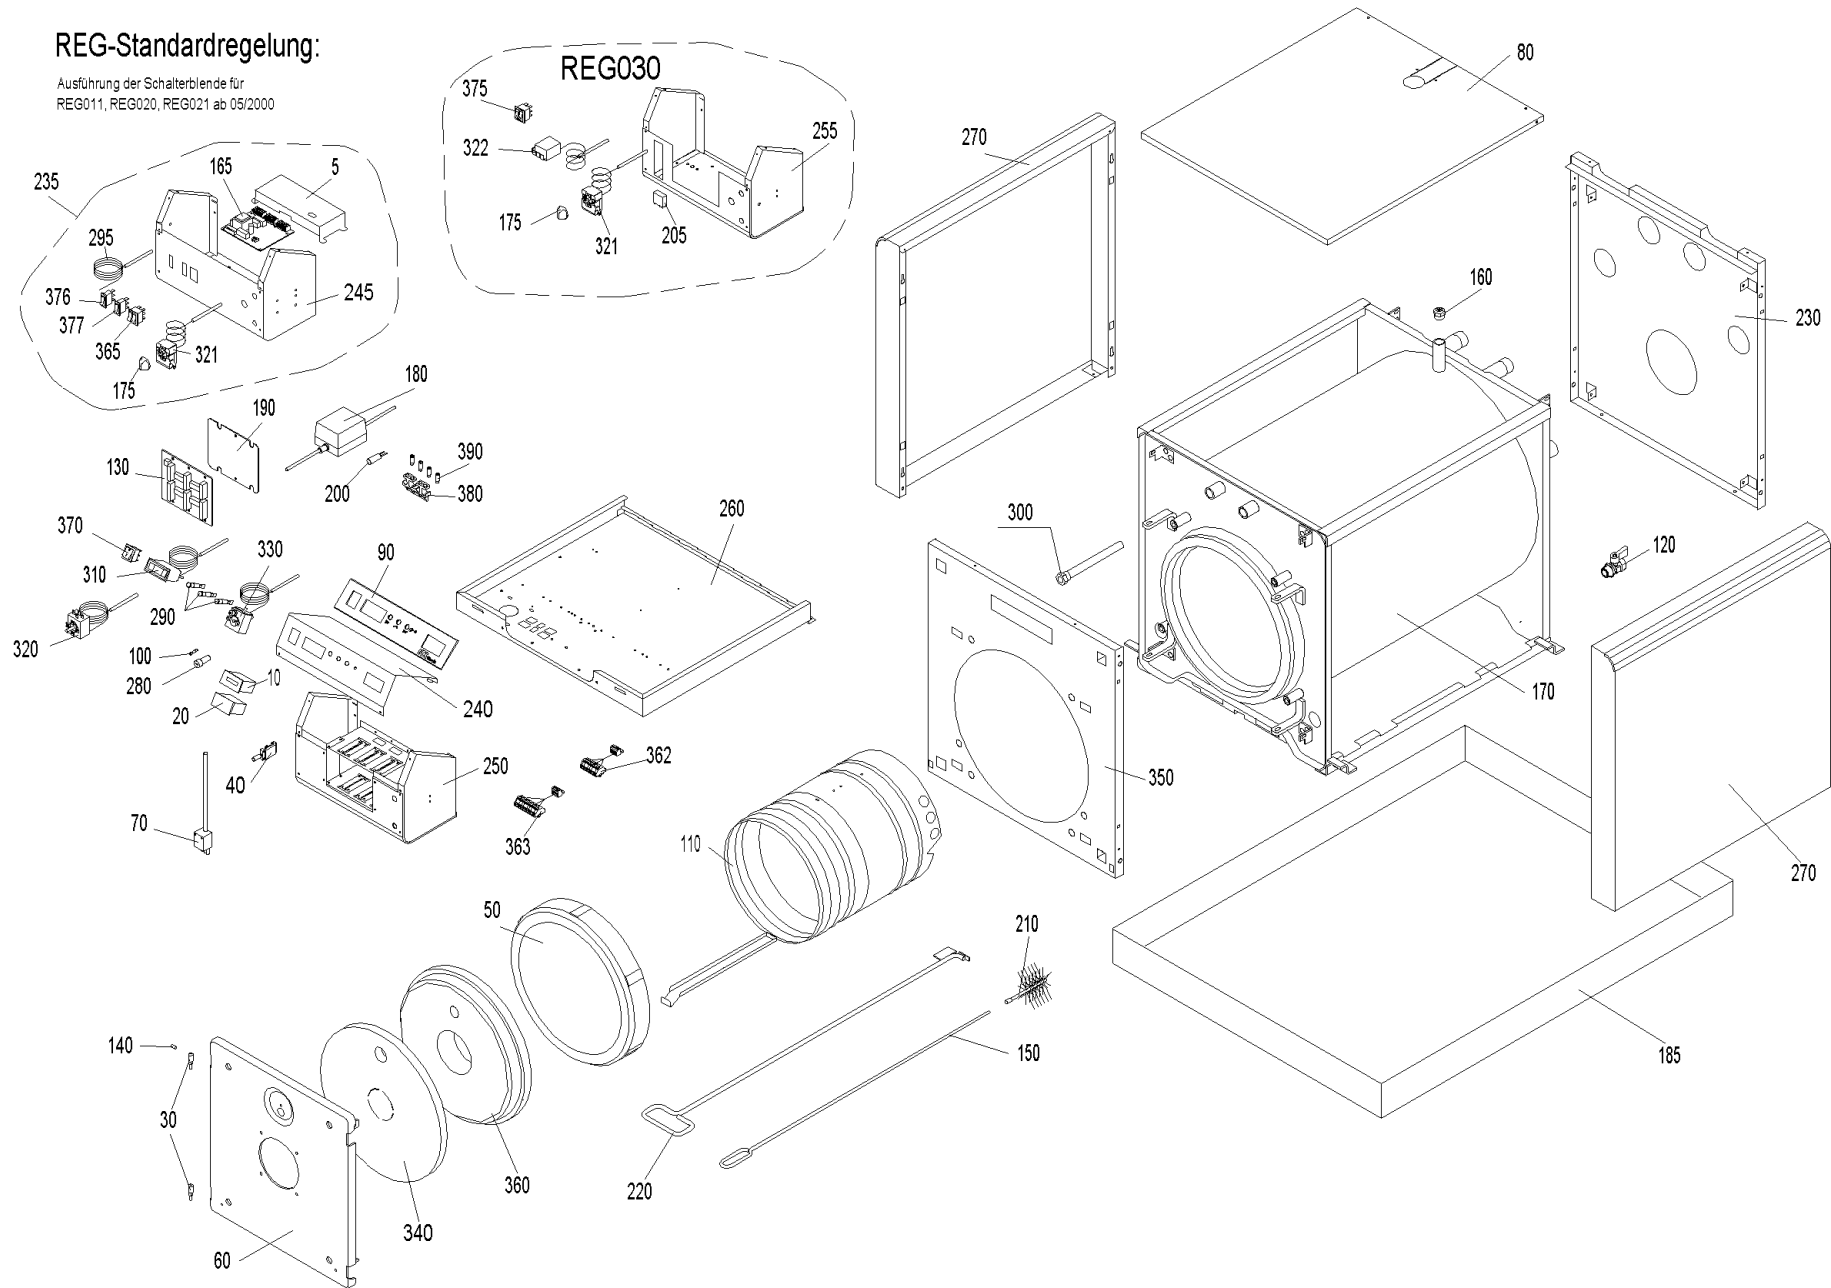

# ETX 167 (ETX00+ETK160\_2)

## REG-Standardregelung:

Ausführung der Schalterblende für  
 REG011, REG020, REG021 ab 05/2000

## ETX 167 (ETX00+ETK160\_2)

Pos.	Artikelnr.	Bezeichnung	Menge	Einheit
5	051690	Abdeckung BUML inkl. Aufkleber	1.00	Stk
10	502072	Betriebsstundenzähler OZX080	1.00	Stk
20	008656	Leergehäuse von Betriebsstundenzähler 604.10	1.00	Stk
30	030171	Bolzen für Türlager verz. OKE/S,E/SKX, ETX/SNX, JW	2.00	Stk
40	012068	Brandschutzschalter ohne Gehäuse OKE/S, ETX, SNX, JWK, EW	1.00	Stk
60	050058	Brennertür OKE/S17-39, E/SKX17-36, ETX/SNX17-36, JW17-36, EW	1.00	Stk
70	040927	Brennerkabel Schaltfeld ETX/SNX	1.00	Stk
80	040415	Deckel Verkleidung ETX16,SNX17/21	1.00	Stk
100	003228	Sicherung 6,3A	1.00	Stk
110	070756	Flammumlenkung E/SKX17/21, ETX16, SNX17/21, JW15/21, JWK17/21	1.00	Stk
120	004385	KFE-Kugelhahn 1/2" Fig.2613-1/2" mit rotem Griff, Sechskantmutter	1.00	Stk
130	040928	Modul-Anschlußplatine (Grundplatine) kpl. ETX/SNX	1.00	Stk
140	030163	Gewindestift M6x12mm DIN 551 OKE/S, E/SKX, ETX/SNX, JW	1.00	Stk
150	063673	Griff Reinigungsbürste OKE/S 17-30,E/SKX 17-27, ETX/SNX, HMX, JWK, EW	1.00	Stk
160	004870	Handentlüfter 1/2" mit Schlitzschraube VFR AccuWIN, AccuWIN Solar, VW, FW, JW	1.00	Stk
165	051541	Umbausatz BUML TTL auf BUML TTL 2Z	1.00	Stk
165	042236	Interface-Umbausatz BUL auf BUML (Achtung: BUML ist nicht im Umbausatz enthalten - muß extra bestellt werden Art.Nr.: 009267)	1.00	Stk
170	060275	Kesselkörper ERX/SRX17/21, HRX17, ETX165, SNX17/21, JWP155, JWK17/21	1.00	Stk
175	012041	Knebel PO 395 schwarz, Thermostat	1.00	Stk
180	051645	Netzteil (12V 1,25A) inkl. Halblech und Anschlußkabel	1.00	Stk
185	503250	OZX100 Ölwanne (B=802xT=1052xH=92mm) JWE165, JWP155/205, JWK175-275	1.00	Stk
190	002237	Fiberplatte ETX/SNX, GSX, JWK, EW	1.00	Stk