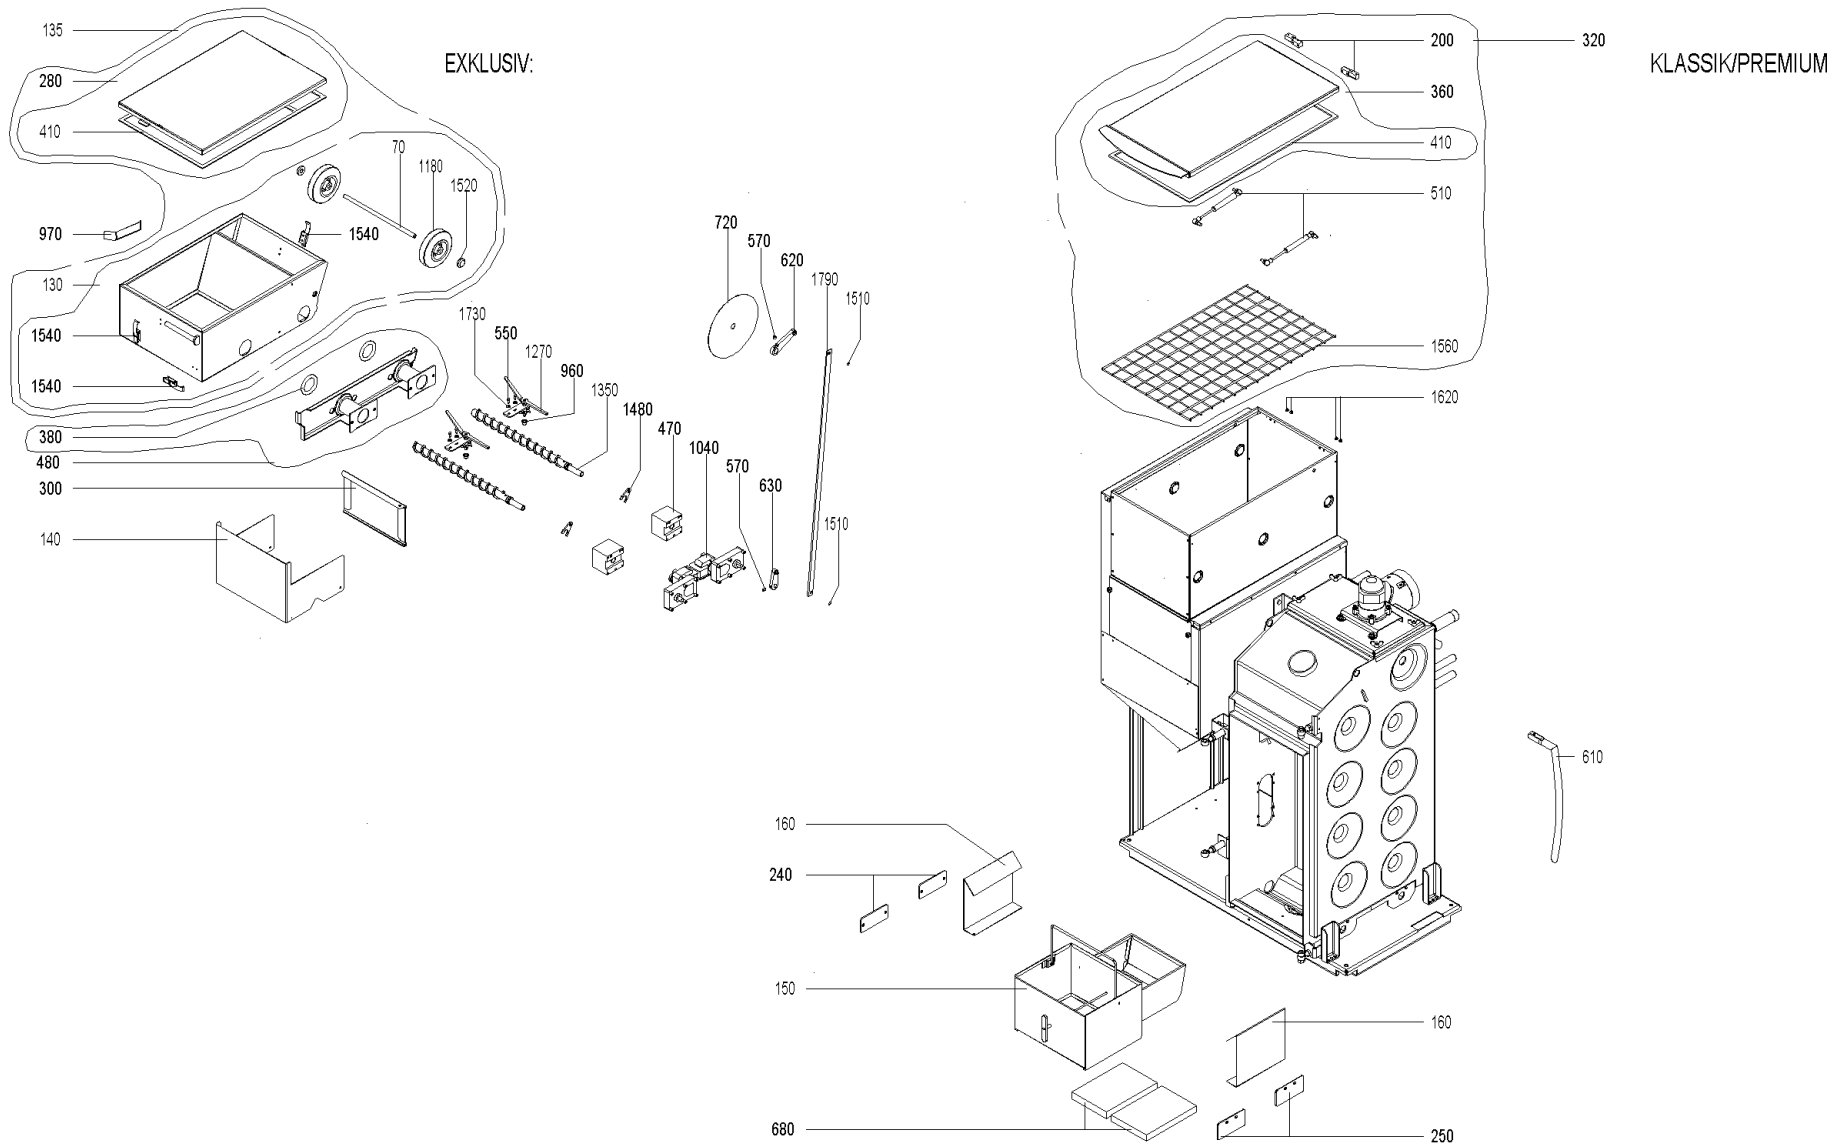

Ascheaustragung (A000123)

Ascheaustragung (A000123)

Pos.	Artikelnr.	Bezeichnung	Menge	Einheit
70	043523	Achse Aschebehälter BW10-26 (nur BWE), BWXL35-60	1.00	Stk
135	003080	Aschebehälter mit Deckel BW10-26 - Nur BWE -	1.00	Stk
130	003080	Aschebehälter mit Deckel BW10-26 - Nur BWE -	1.00	Stk
140	043325	Ascheblech BioWIN 10-26 - Nur BWE -	1.00	Stk
150	043489	Aschelade kpl. BW10-26 - Nur BWK/ BWP -	1.00	Stk
160	043493	Ascheleitblech links/rechts BW10-26 - Nur BWK/ BWP -	2.00	Stk
200	044802	Bänder (Schanier Pelletsbehälter) mit Befestigungsschrauben	2.00	Stk
240	041717	Blindflansch Ascheaustragung PMX, BWP/BWK10-26	2.00	Stk
250	043752	Blindflansch rechts (Ascheaustragung) BWK/BWP10-26	2.00	Stk
280	044682	Deckel Aschebehälter mit Dichtung BWE10-26	1.00	Stk
320	503301	Deckel für Vorratsbehälter BWK100-260 - Nur BioWIN Klassik -	1.00	Stk
300	043477	Deckel Nachheizfläche unten BWE10-26	1.00	Stk
360	044678	Deckel Vorratsbehälter kpl.m.Dichtung BWK10-26	1.00	Stk
380	046455	Dichtung (2 Stk.190xØ10mm) Flansch-Aschebehälter BW10-26 ab SN 828001/08	1.00	Stk
410	000047	Dichtungsband EPDM 12x4mm SK	2.20	M
470	044680	Flansch Ascheaustragung kpl. mit Lagerbuchsen BW10-26	2.00	Stk
480	045224	Flansch Aschebehälter kpl.grau lackiert m.Dichtungen BWE10-26	1.00	Stk
510	012600	Gasfeder Stabilus	2.00	Stk
550	031545	Gewindefurchende Sechskantschraube DIN 7500 - M5x12, verzinkt	1.00	Stk
570	033112	Gewindestift DIN916 - M8x10-45H (mit Ringschneide)	1.00	Stk
610	044248	Handhebel Heizflächenreinigung BWK/BWP10-26	1.00	Stk
620	043819	Hebel oben Heizflächenreinigung autom. kpl. BW10-26 (Nur BWE)	1.00	Stk