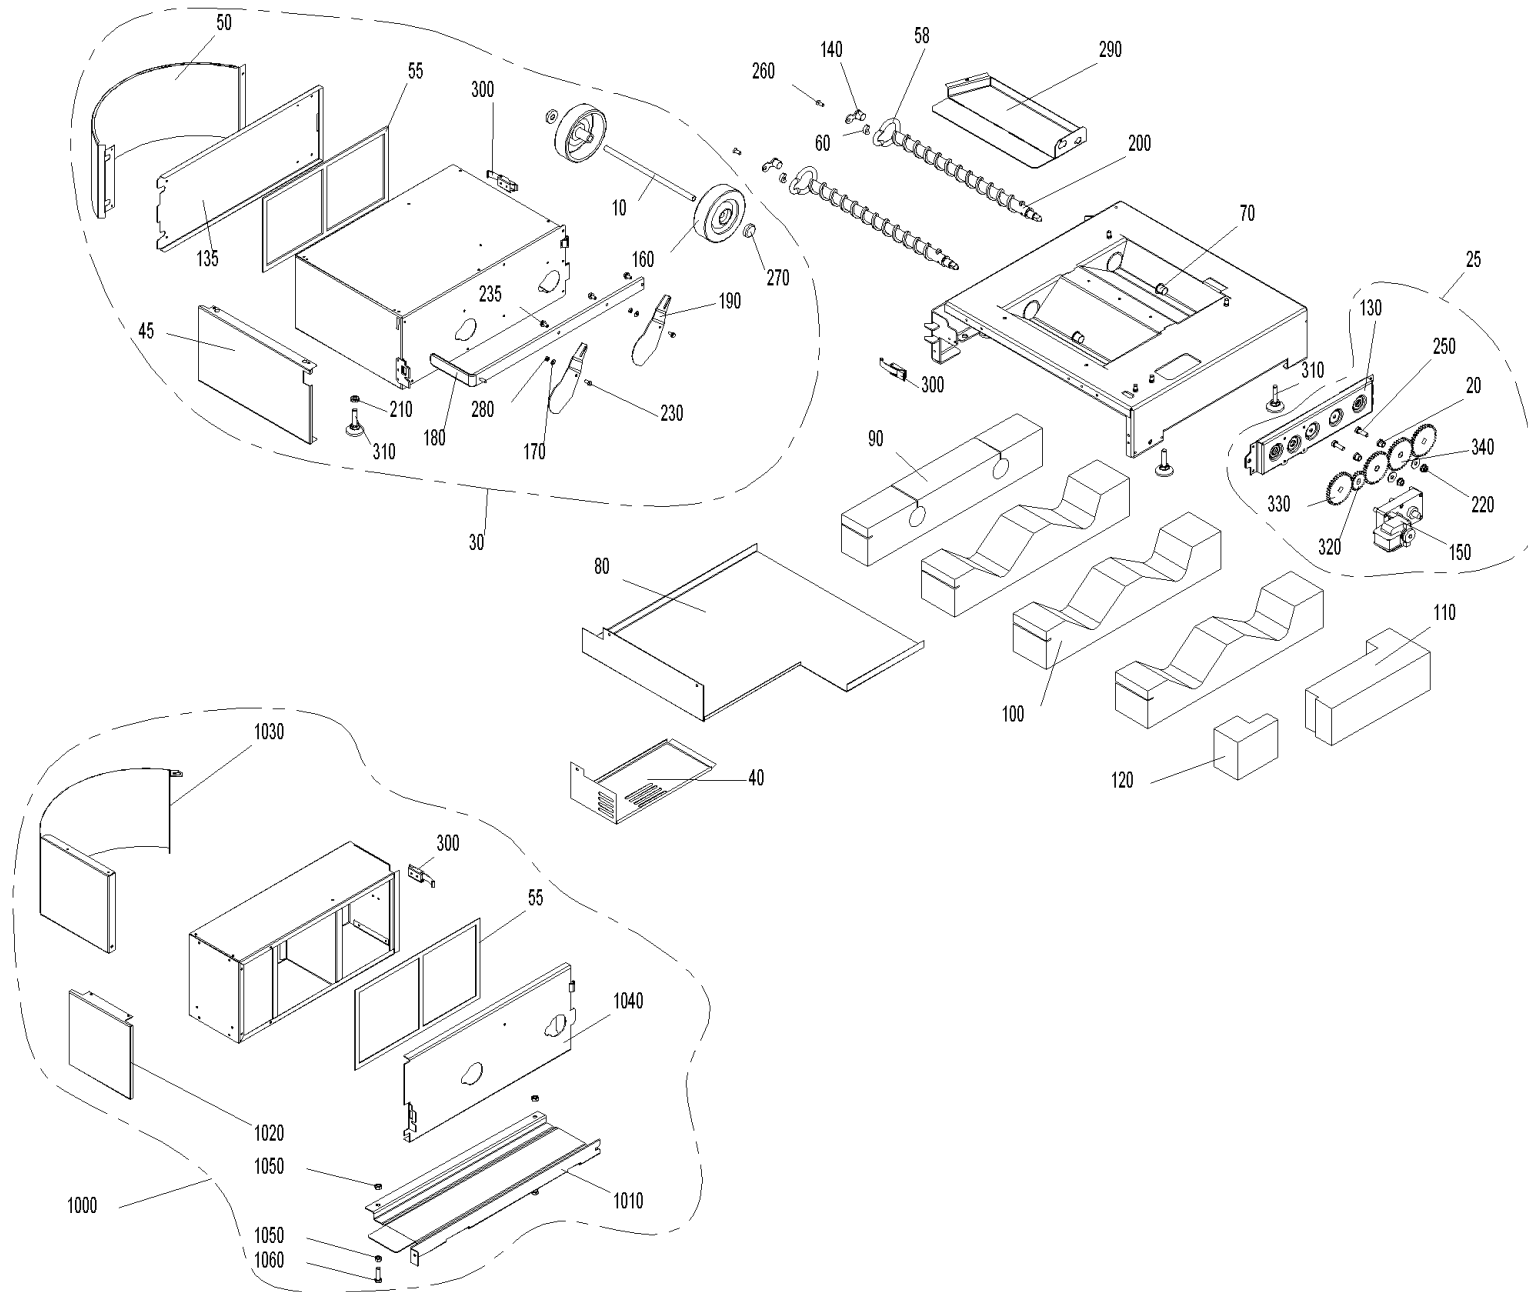

Ascheaustragung (A000132)

Ascheaustragung (A000132)

Pos.	Artikelnr.	Bezeichnung	Menge	Einheit
10	051379	Achse Aschebox BW2, BW2T, BW2P, BWA	1.00	Stk
25	054418	Ascheaustragung kpl. montiert BW2, BW2T, BW2P, BWA	1.00	Stk
1010	055426	Auflageblech Aschebox BWA	1.00	Stk
1000	056365	BIO90A Aschebox komplett zu BioWIN Alpha	1.00	Stk
30	054414	BIO90T Aschebox komplett zu BW2T 10-33kW	1.00	Stk
45	054342	Blende Aschebox BW2T, BW2P, BWA	1.00	Stk
1020	055430	Blende Aschebox BWA	1.00	Stk
50	054343	Blende Aschebox rund BW2T, BW2P, BWA	1.00	Stk
40	051125	Blende für Motor Ascheaustragung BW2, BW2T, BW2P, BWA	1.00	Stk
1030	055429	Blende Pelletsbehälter BWA	1.00	Stk
1040	055422	Deckel Aschebox BWA	1.00	Stk
55	046665	Dichtung Behälter bzw. Deckel BW, VAE, FW, BWXL, BW2, BW2T, BWL, BW2P, BWA	1.00	Stk
58	054679	Dichtung Flansch BW2, BW2P, BWA	1.00	Stk
60	048573	Distanz BW2, BW2T, BW2P, BWA	1.00	Stk
230	031545	Gewindefurchende Sechskantschraube DIN 7500 - M5x12, verzinkt	1.00	Stk
70	012508	Gleitlager-Bundbuchse	1.00	Stk
80	051124	Isoliertasse BW2, BW2T, BW2P, BWA	1.00	Stk
110	051128	Isolierung Ascheaustragung Motor hinten BW2, BW2T, BW2P, BWA	1.00	Stk
120	051129	Isolierung Ascheaustragung Motor vorne BW2, BW2T, BW2P, BWA	1.00	Stk
90	051126	Isolierung Ascherohr BW2, BW2T Glasfaser 22kg/m ³	1.00	Stk
100	051127	Isolierung Ascheschräge BW2, BW2T, BW2P, BWA	1.00	Stk
135	051635	Klappe Aschebox BW2, BW2T, BW2P, BWA	1.00	Stk