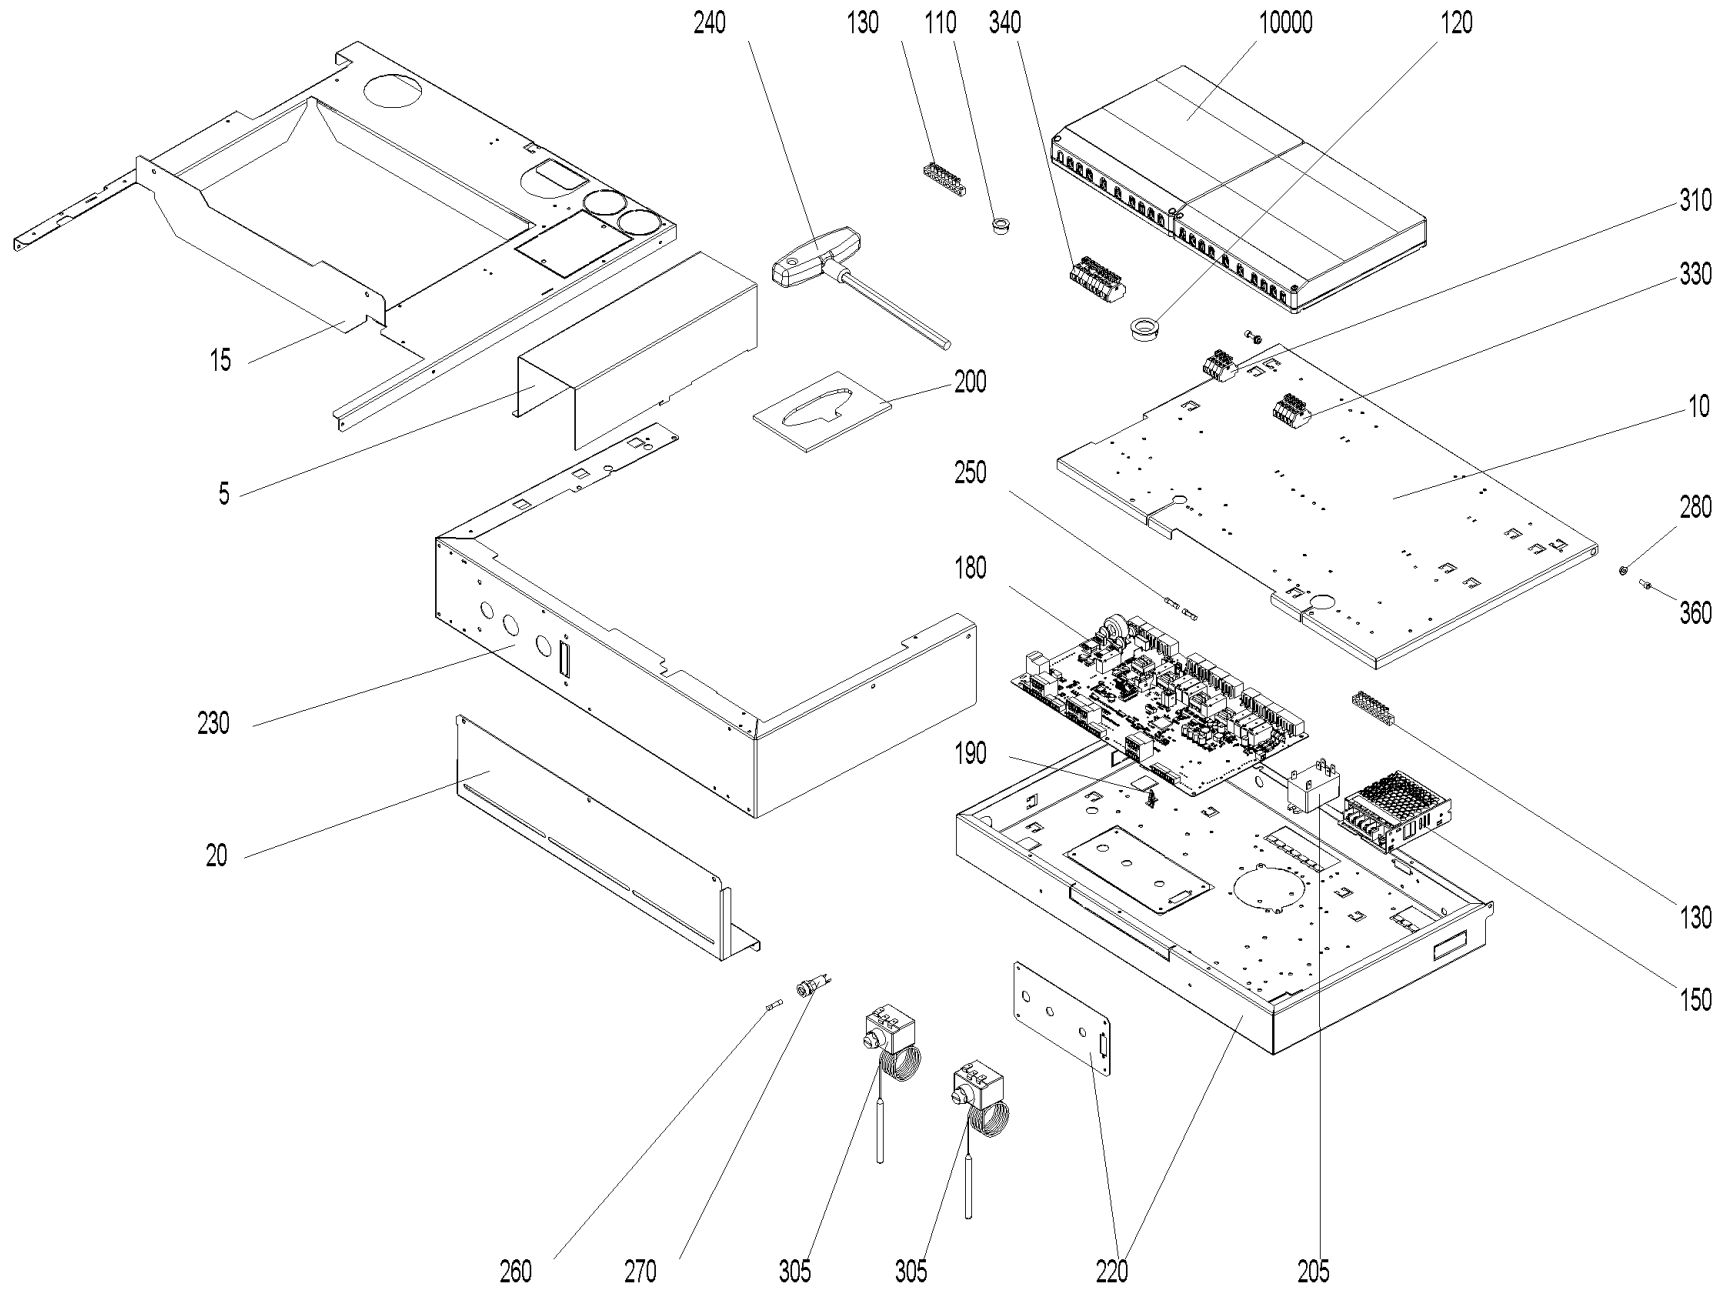

Schaltfeld (A000286)

Schaltfeld (A000286)

Pos.	Artikelnr.	Bezeichnung	Menge	Einheit
5	054093	Abdeckung Kabelkanal BW2/BW2T/BWL/BW2P/BWA 10/15	1.00	Stk
5	054334	Abdeckung Kabelkanal BW2/BW2T 21/33, BWL/BW2P/BWA 21/26	1.00	Stk
7	055825	Steckerset für Rauchgasthermostat und Zuluftklappe	1.00	Stk
10	053779	Deckel Schaltfeld LWPT, BW2T, BWL, BW2P, BWA	1.00	Stk
10	054380	ET-SET Deckel-Schaltfeld + Warnaufkleber englisch BioWIN2T NA	1.00	Stk
15	054097	Haltekonsole Schaltfeld BW2T 21/33, BWL/BW2P/BWA 21/26	1.00	Stk
15	054090	Haltekonsole Schaltfeld BW2T/BWL/BW2P/BWA 10/15	1.00	Stk
20	048902	Halteblech Schaltfeld BW2, BW2T, BWL, BW2P, BWA	1.00	Stk
30	055184	Kabelbaum 230V BW2T, BWL, BW2P, BWA (Entaschung, Förderschnecke, Zündung)	1.00	Stk
40	055171	Baugruppe (Litzen/Kabel) Versorgung kpl. BW2P, BWXL, BWA	1.00	Stk
60	055172	Kabel Saugzuggebläse BW2T, BWL, BW2P, BWA	1.00	Stk
70	055169	Litzensatz 2 x STB und Sicherung kpl.	1.00	Stk
75	055185	Kabel Lon InfoWIN Touch BW2T, BWL, BW2P, BWA	1.00	Stk
80	055181	Elektroanschluss - Lon kpl. BW2P, BWXL, BWA	1.00	Stk
90	055183	Kabelbaum 12V BW2T, BWL, BW2P (Druckdose, ES Entaschung, Behälter leer, Türschalter)	1.00	Stk
100	055175	Kabel Ascheaustragung / Heizflächenreinigung BW2T, BWL, BW2P, BWA	1.00	Stk
110	009542	Kabeldurchführung 2070 schwarz Ø 16	1.00	Stk
120	009536	Kabeldurchführung 2160 schwarz Ø 28	1.00	Stk
130	009929	Klemmschiene MS 8x8mm 8pol.+Befestigungsbohrungen	1.00	Stk
140	018190	Linsen-Blechschrabe DIN 7981 vzb/ 3,3 x 16	1.00	Stk
145	041430	Netzanschlußbuchse 3pol.sw mit Zugentlastung Stecker	1.00	Stk
146	009318	Stecker ST18/3S sw 3-polig	1.00	Stk