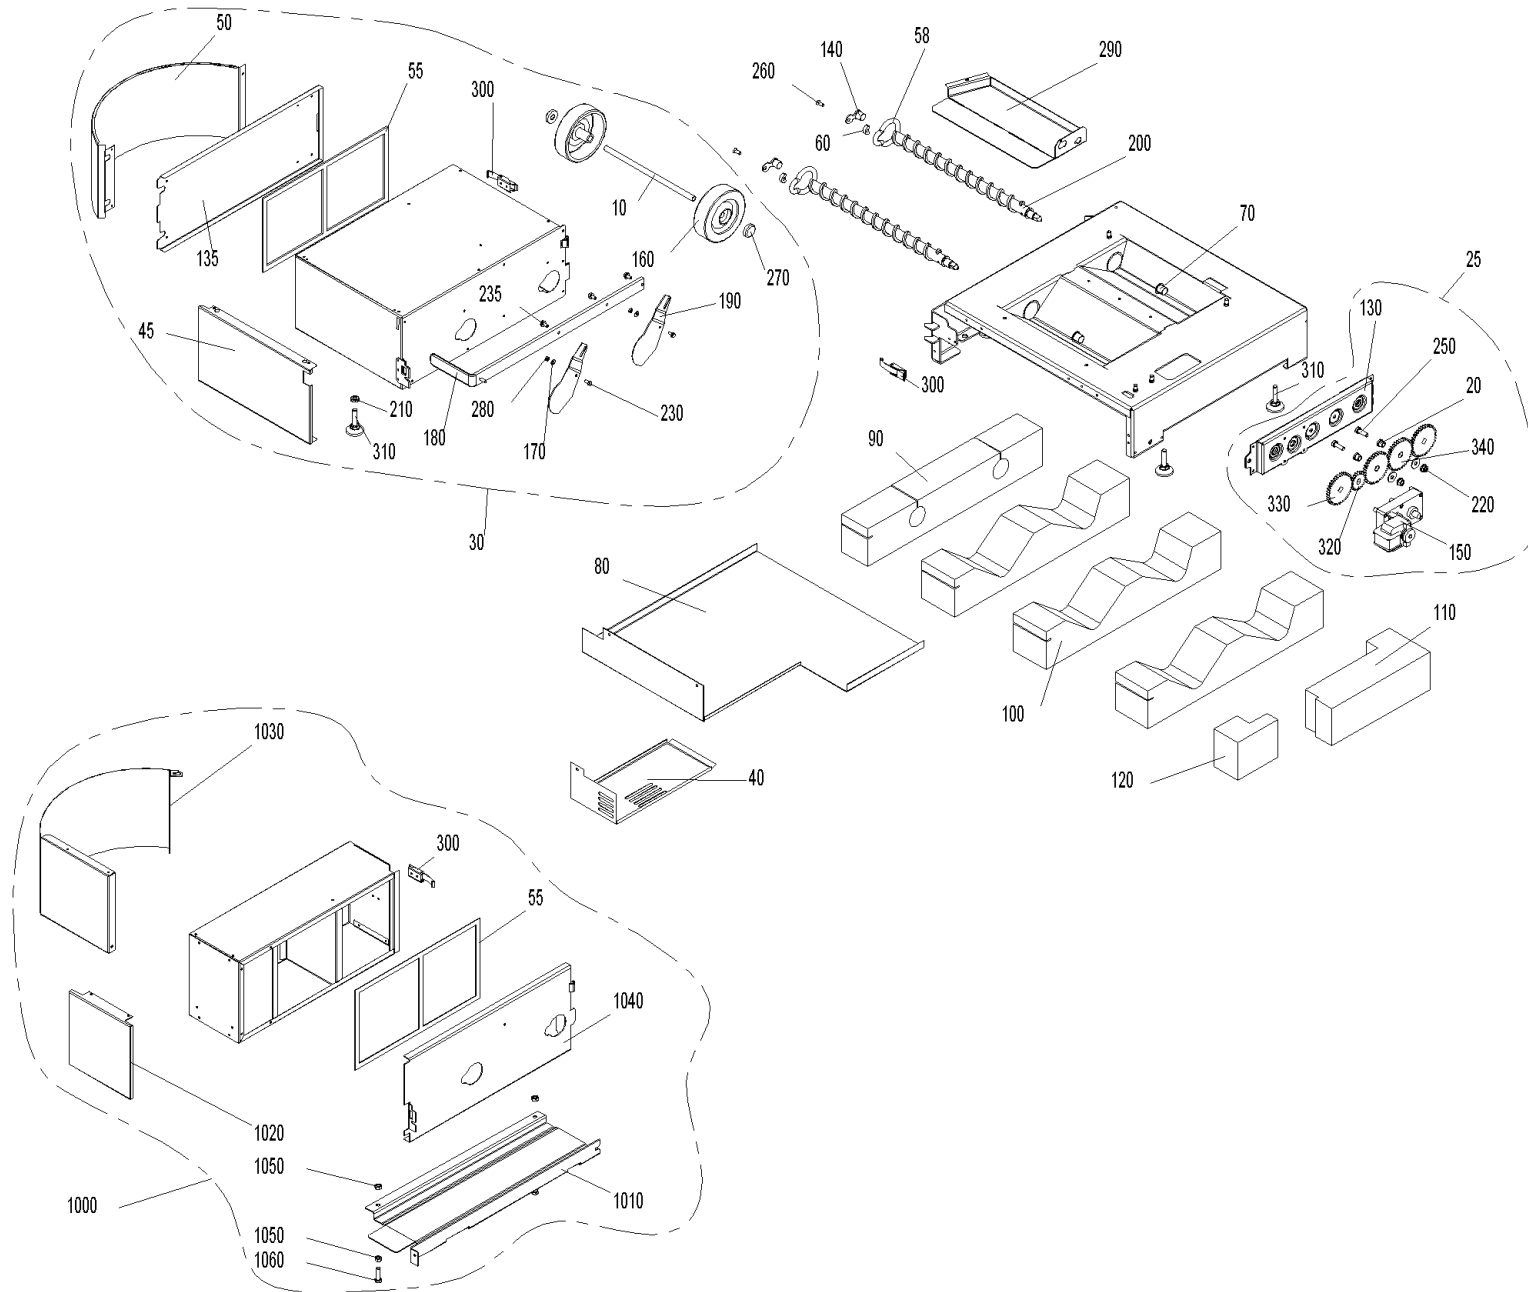

## Ascheaustragung (A000132)

Pos.	Artikelnr.	Bezeichnung	Menge	Einheit
10	051379	Achse Aschebox BW2, BW2T, BW2P, BWA	1.00	Stk
25	054418	Ascheaustragung kpl. montiert BW2, BW2T, BW2P, BWA	1.00	Stk
1010	055426	Auflageblech Aschebox BWA	1.00	Stk
1000	056365	BIO90A Aschebox komplett zu BioWIN Alpha	1.00	Stk
30	054414	BIO90T Aschebox komplett zu BW2T 10-33kW	1.00	Stk
45	054342	Blende Aschebox BW2T, BW2P, BWA	1.00	Stk
1020	055430	Blende Aschebox BWA	1.00	Stk
50	054343	Blende Aschebox rund BW2T, BW2P, BWA	1.00	Stk
40	051125	Blende für Motor Ascheaustragung BW2, BW2T, BW2P, BWA	1.00	Stk
1030	055429	Blende Pelletsbehälter BWA	1.00	Stk
1040	055422	Deckel Aschebox BWA	1.00	Stk
55	046665	Dichtung Behälter bzw. Deckel BW, VAE, FW, BWXL, BW2, BW2T, BWL, BW2P, BWA	1.00	Stk
58	054679	Dichtung Flansch BW2, BW2P, BWA	1.00	Stk
60	048573	Distanz BW2, BW2T, BW2P, BWA	1.00	Stk
230	031545	Gewindefurchende Sechskantschraube DIN 7500 - M5x12, verzinkt	1.00	Stk
70	012508	Gleitlager-Bundbuchse	1.00	Stk
80	051124	Isoliertasse BW2, BW2T, BW2P, BWA	1.00	Stk
110	051128	Isolierung Ascheaustragung Motor hinten BW2, BW2T, BW2P, BWA	1.00	Stk
120	051129	Isolierung Ascheaustragung Motor vorne BW2, BW2T, BW2P, BWA	1.00	Stk
90	051126	Isolierung Ascherohr BW2, BW2T Glasfaser 22kg/m <sup>3</sup>	1.00	Stk
100	051127	Isolierung Ascheschräge BW2, BW2T, BW2P, BWA	1.00	Stk
135	051635	Klappe Aschebox BW2, BW2T, BW2P, BWA	1.00	Stk