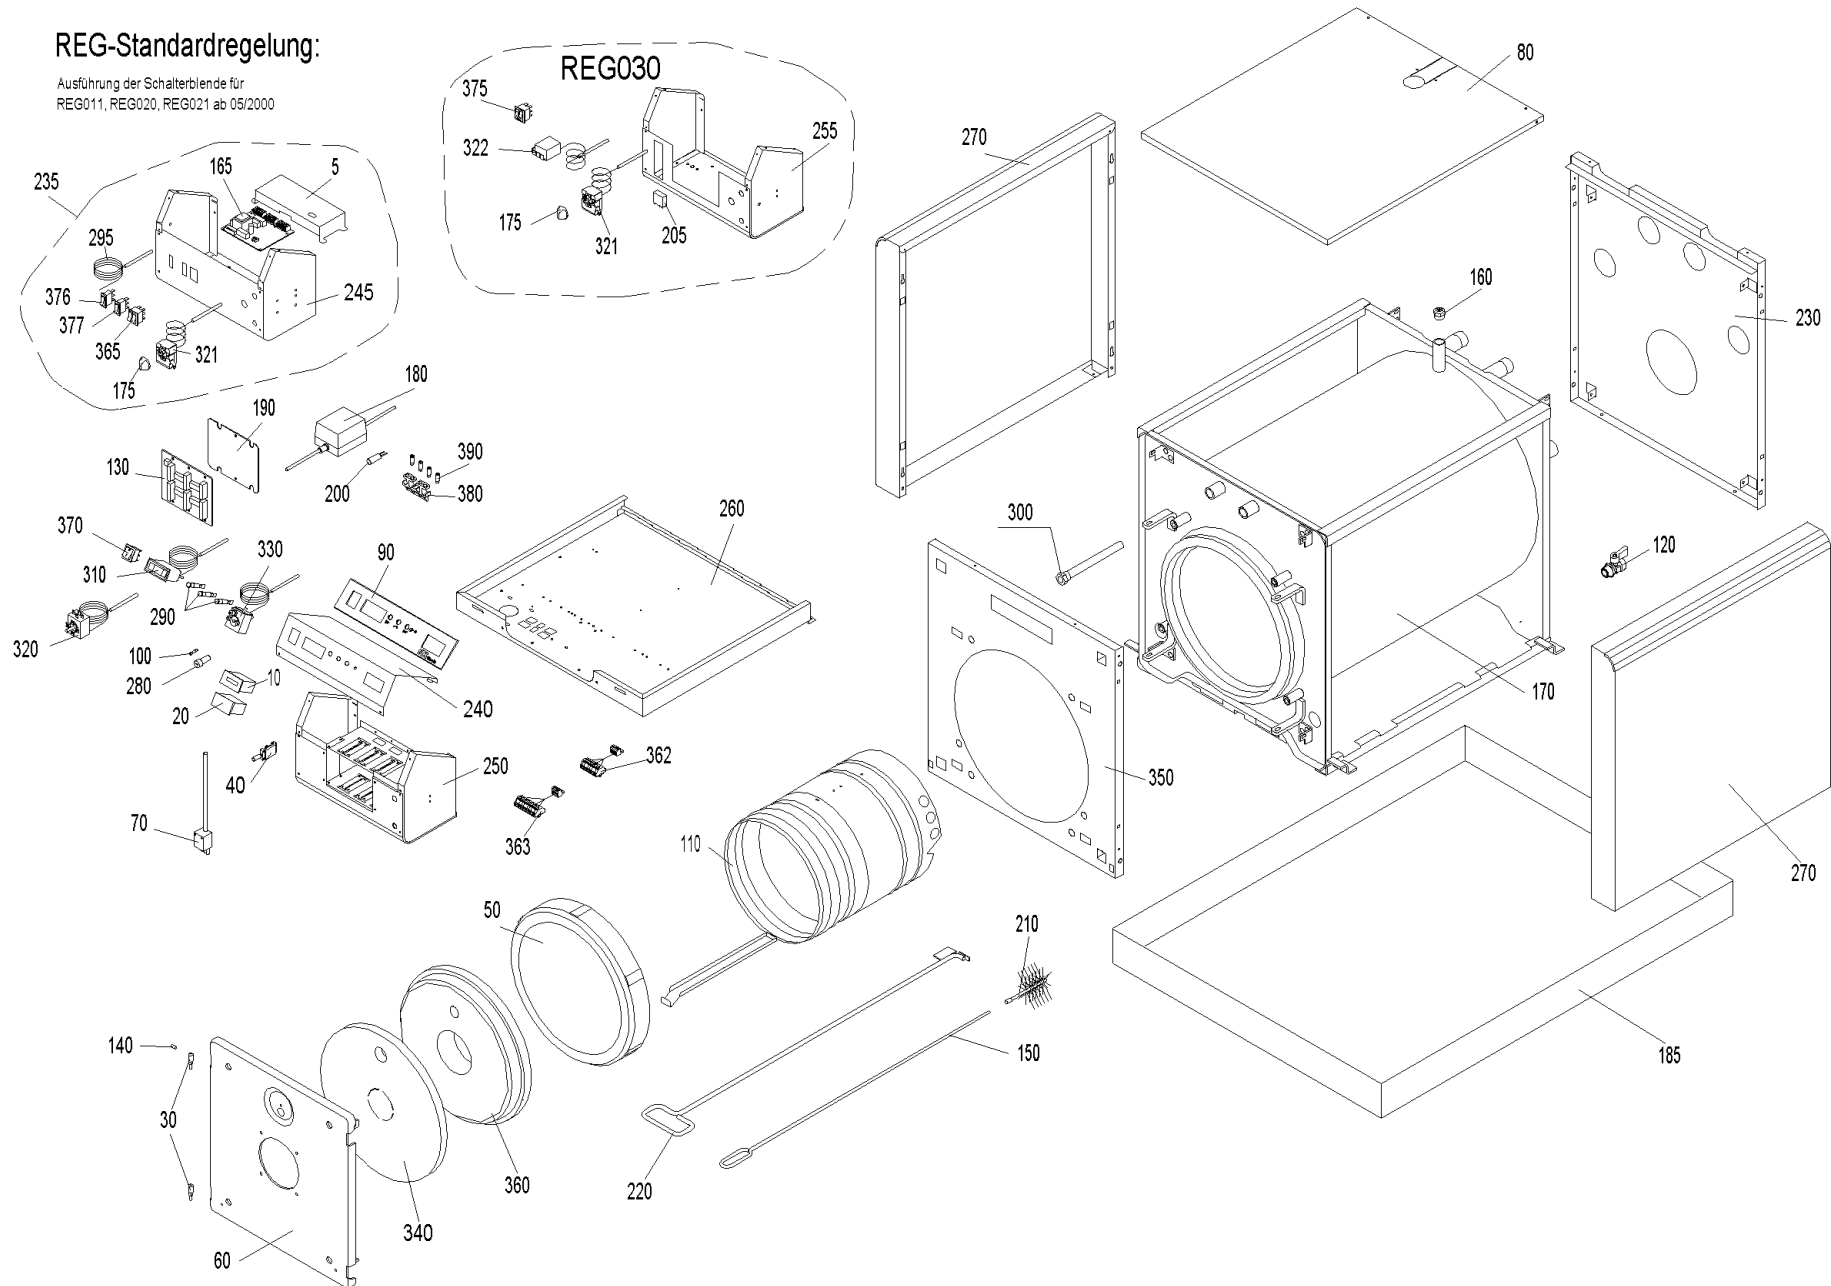

# ETX 165 (ETX00+ETK160\_1)

## REG-Standardregelung:

Ausführung der Schalterblende für  
REG011, REG020, REG021 ab 05/2000

## ETX 165 (ETX00+ETK160\_1)

Pos.	Artikelnr.	Bezeichnung	Menge	Einheit
5	051690	Abdeckung BUML inkl. Aufkleber	1.00	Stk
10	502072	Betriebsstundenzähler OZX080	1.00	Stk
20	008656	Leergehäuse von Betriebsstundenzähler 604.10	1.00	Stk
30	030171	Bolzen für Türlager verz. OKE/S,E/SKX, ETX/SNX, JW	2.00	Stk
40	012068	Brandschutzschalter ohne Gehäuse OKE/S, ETX, SNX, JWK, EW	1.00	Stk
60	050058	Brennertür OKE/S17-39, E/SKX17-36, ETX/SNX17-36, JW17-36, EW	1.00	Stk
70	040927	Brennerkabel Schaltfeld ETX/SNX	1.00	Stk
80	040415	Deckel Verkleidung ETX16,SNX17/21	1.00	Stk
100	003228	Sicherung 6,3A	1.00	Stk
110	070756	Flammumlenkung E/SKX17/21, ETX16, SNX17/21, JW15/21, JWK17/21	1.00	Stk
120	004385	KFE-Kugelhahn 1/2" Fig.2613-1/2" mit rotem Griff, Sechskantmutter	1.00	Stk
130	040928	Modul-Anschlußplatine (Grundplatine) kpl. ETX/SNX	1.00	Stk
140	030163	Gewindestift M6x12mm DIN 551 OKE/S, E/SKX, ETX/SNX, JW	1.00	Stk
150	063673	Griff Reinigungsbürste OKE/S 17-30,E/SKX 17-27, ETX/SNX, HMX, JWK, EW	1.00	Stk
160	004870	Handentlüfter 1/2" mit Schlitzschraube VFR AccuWIN, AccuWIN Solar, VW, FW, JW	1.00	Stk
165	051541	Umbausatz BUML TTL auf BUML TTL 2Z	1.00	Stk
165	042236	Interface-Umbausatz BUL auf BUML (Achtung: BUML ist nicht im Umbausatz enthalten - muß extra bestellt werden Art.Nr.: 009267)	1.00	Stk
170	060275	Kesselkörper ERX/SRX17/21, HRX17, ETX165, SNX17/21, JWP155, JWK17/21	1.00	Stk
175	012041	Knebel PO 395 schwarz, Thermostat	1.00	Stk
180	051645	Netzteil (12V 1,25A) inkl. Halblech und Anschlußkabel	1.00	Stk
185	503250	OZX100 Ölwanne (B=802xT=1052xH=92mm) JWE165, JWP155/205, JWK175-275	1.00	Stk
190	002237	Fiberplatte ETX/SNX, GSX, JWK, EW	1.00	Stk