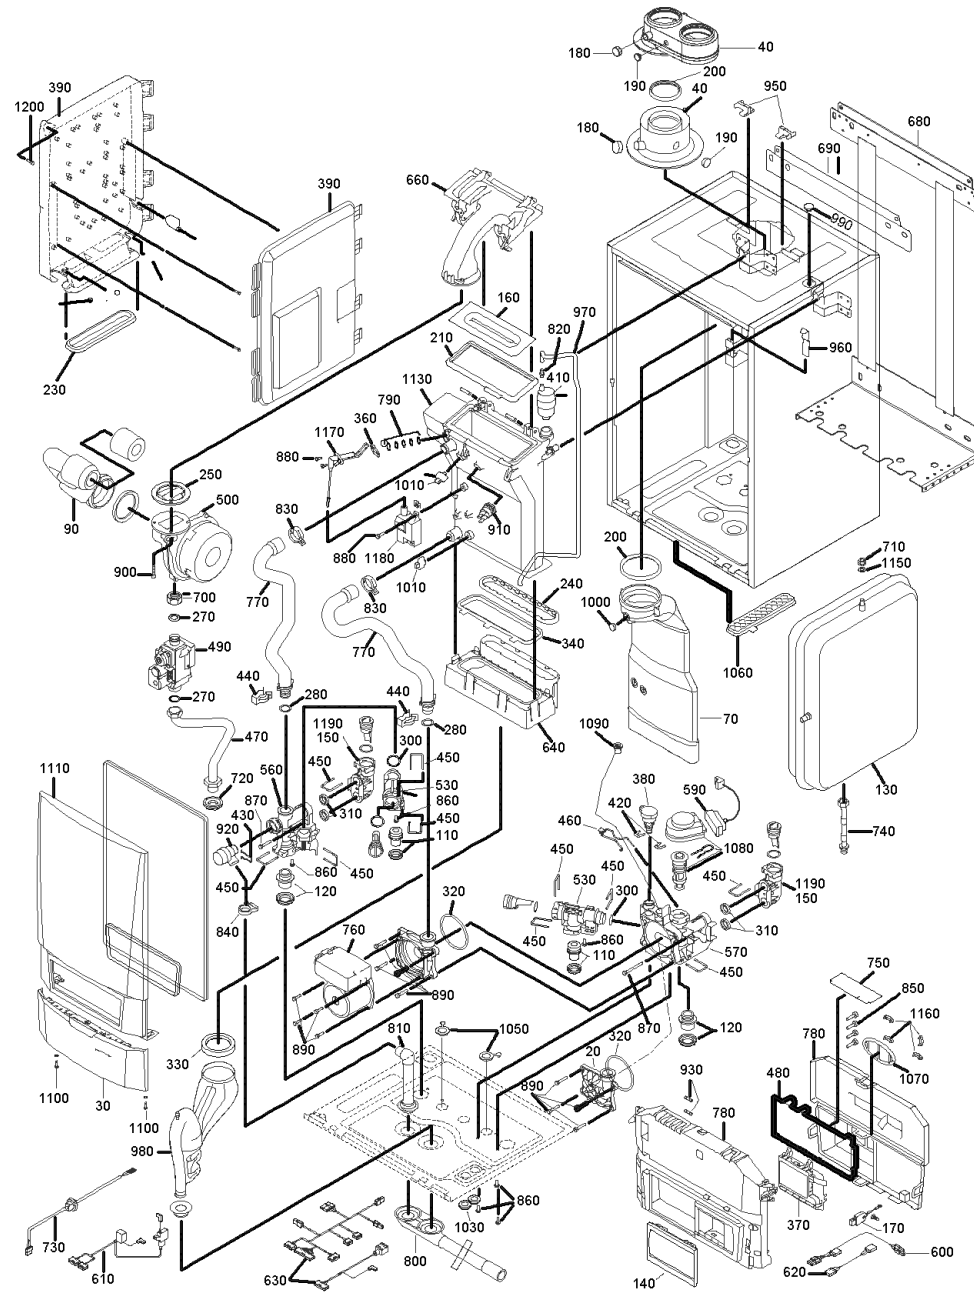

## MWP 350 (MWP00+MWP350)

Pos.	Artikelnr.	Bezeichnung	Menge	Einheit
20	003378	Abdeckplatte Pumpengehäuse MWP150-350	1.00	Stk
30	003379	Abdeckung Schaltfeld MWP150-350	1.00	Stk
40	504261	KTD100 Abgasanschluß 60/100 PPs zu MultiWIN plus	1.00	Stk
40	003075	GX-100 Abgasanschluss exzentrisch PPs 2xDN80mm mit Messöffnung	1.00	Stk
40	004716	Abgasanschluss Ø80/125mm mit Messöffnung XW ab Mai 2009, MWP150-450, MWP152-352	1.00	Stk
70	003381	Abgasrohr inkl.Dichtung Siphon Art.Nr.003403 MWP350, MWP352	1.00	Stk
90	003383	Ansaugrohr MWP350	1.00	Stk
110	003384	Anschluß Boiler-Vorlauf / Boiler-Rücklauf 13mm MWP	1.00	Stk
120	003386	Anschluß Vorlauf / Rücklauf 18mm MWP	1.00	Stk
130	501435	MWP Ausdehnungsgefäß 12l ohne Panzerschlauch zu MultiWINplus und MultiWIN2plus	1.00	Stk
140	003387	Blindabdeckung Regelungsausschnitt MWP150-650	1.00	Stk
150	003388	Zwischenstück Boiler-Vorlauf / Boiler-Rücklauf Hydroblock MWP	1.00	Stk
160	003390	Brenner MWP350, MWP352	1.00	Stk
170	003511	Datenspeicher Parameter PSU-01 MWP350	1.00	Stk
170	003511	Datenspeicher Parameter PSU-01 MWP350	1.00	Stk
180	003217	Deckel Messöffnung Abgas Kunststoff XW, MWP, MINO, MWP2	1.00	Stk
190	003218	Deckel Messöffnung Zuluft Kunststoff XW, MWP, MINO, MWP2	1.00	Stk
200	012398	Dichtung schwarz EPDM Abgasrohr Ø 80 mm	1.00	Stk
210	003392	Dichtung Brenner MWP350, MWP352	1.00	Stk
230	003394	Dichtung Elektrobox MWP, MWP252K	1.00	Stk
240	003395	Dichtung Kondensatsammler-Abgasrohr MWP, MWP2	1.00	Stk
250	003397	Dichtung mit Rückschlagklappe MWP350, MWP352	1.00	Stk