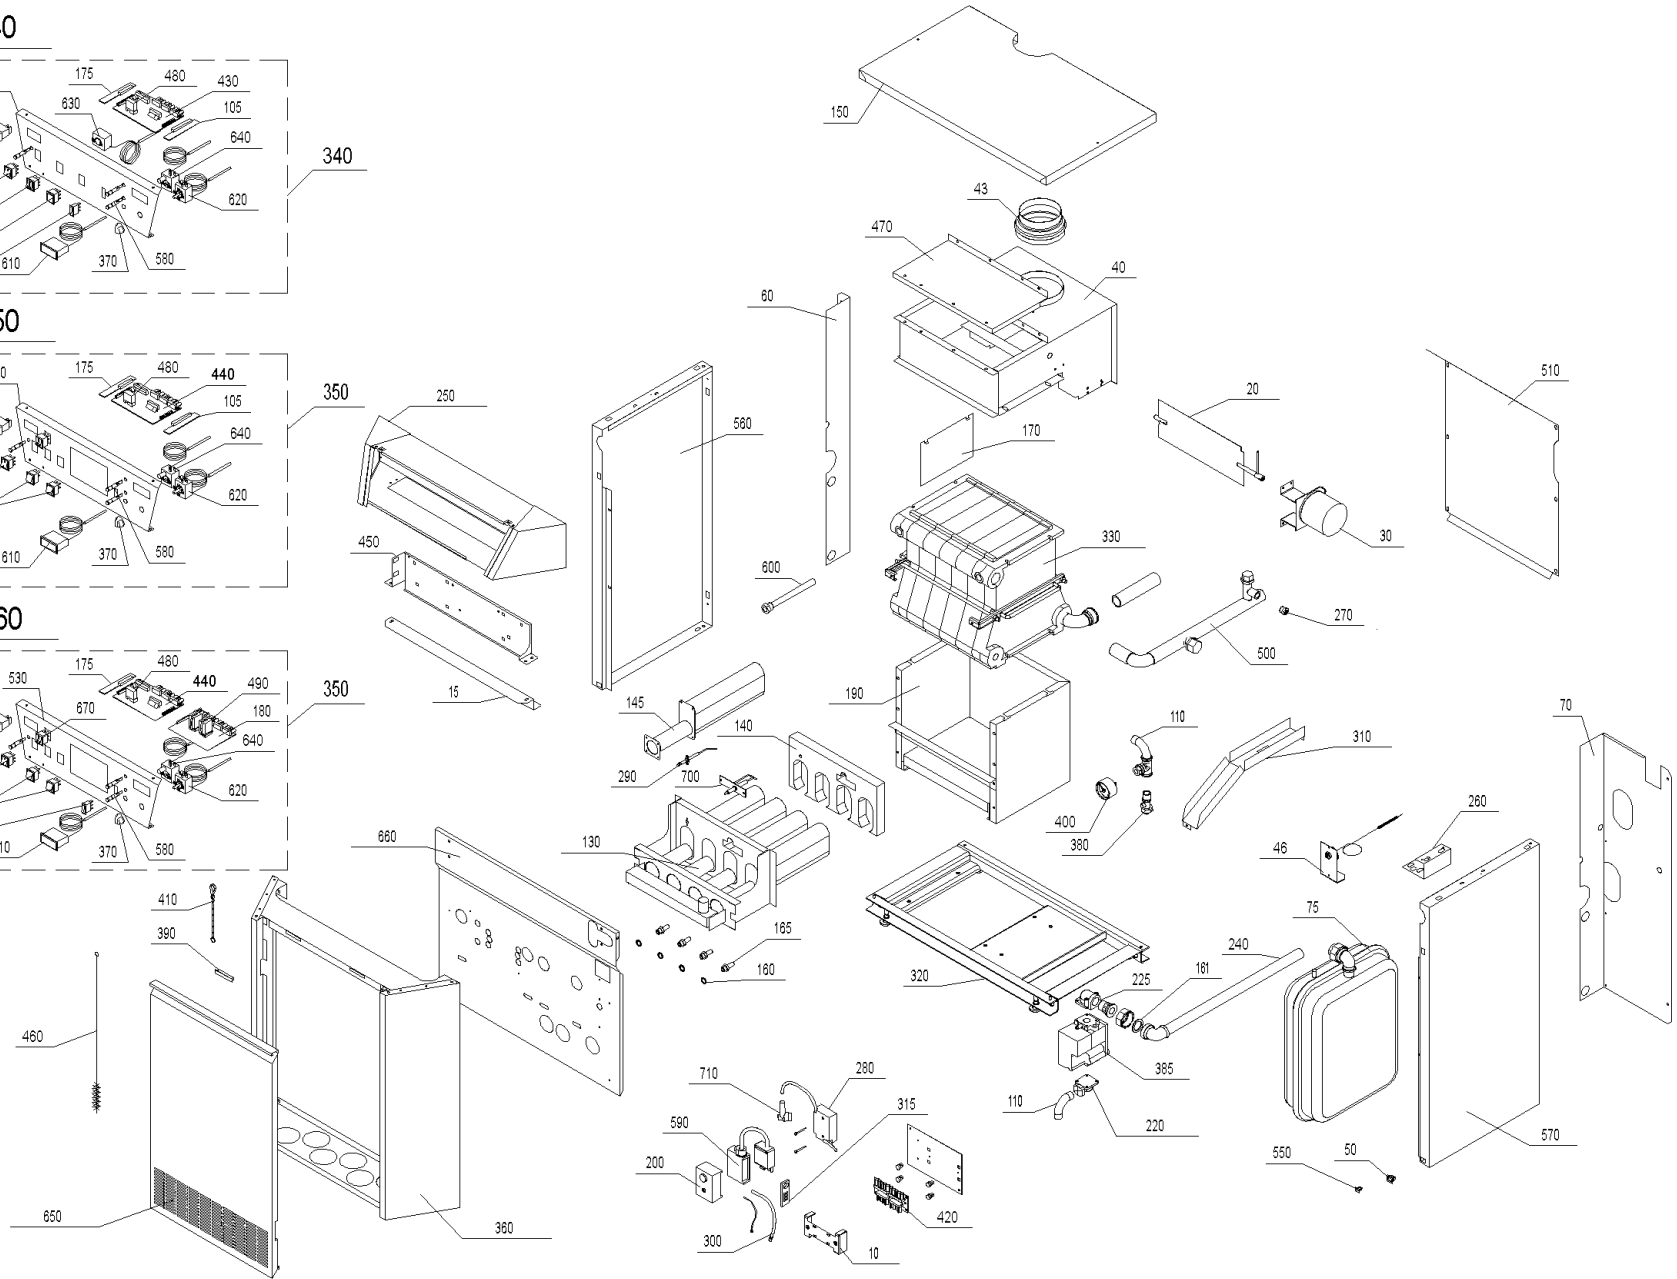

GZX030/060

GKX 340 (GKX00+GKX340)

Pos.	Artikelnr.	Bezeichnung	Menge	Einheit
10	059776	Abdeckblech für GKX *GKX9471	1.00	Stk
15	058455	Abdeckblech für Schalterblende rot für GKX *GKX915	1.00	Stk
20	002379	Abgasklappe GKX 340, AAW10 GKX808	1.00	Stk
30	002395	Abgasklappenmotor ASW 5-12 35.00 GKX	1.00	Stk
40	060314	Abgassammelkasten für GKX 340 GKX661	1.00	Stk
46	502114	Abgasaustrittswächter für GKX	1.00	Stk
50	008893	Arretierung schwarz E/SKX, HMX, FKX, MIRA	1.00	Stk
60	058538	Aufhängewinkel links rot für GKX *GKX977	1.00	Stk
70	058554	Aufhängewinkel rechts rot für GKX 200/340 *GKX878	1.00	Stk
80	502072	Betriebsstundenzähler OZX080	1.00	Stk
90	008658	Blindabdeckung statt Betriebsstundenzähler	1.00	Stk
100	005604	Blindabdeckung schwarz 30 x 22 mm 82.F9.00.20.00 statt Wippschalter 2-polig	1.00	Stk
105	064181	Platine statt Festbrennstoffplatine für OKE/S,GKE,E/SKX	1.00	Stk
110	001222	Bogen lang Nr.3 3/4" schwarz GKX	1.00	Stk
130	004557	Brenner für GKX340 (7 Brennerrohre - Kessel:10 Glieder)	1.00	Stk
140	004521	Brennerisolierung GKX340	1.00	Stk
145	042658	Brennerrohr GKX Austausch - mit Nieten	7.00	Stk
150	050028	Deckel rot für GKX 340 *GKX687	1.00	Stk
160	004523	Dichtring Düse GKX	7.00	Stk
161	016160	Klingerit-Dichtung 3/4" (38x27x2mm)	1.00	Stk
165	002289	Erdgasdüse D 1.95 GKX	7.00	Stk
170	004562	Einhängeblech GKX	7.00	Stk