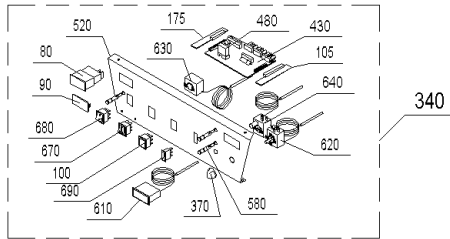

GKX 340 (GKX00+GKX340)

GZX010/040