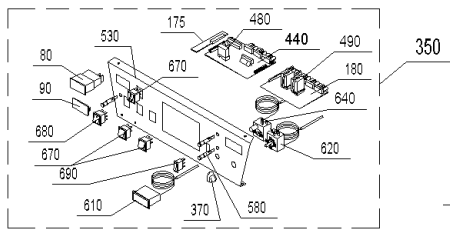

GZX030/060