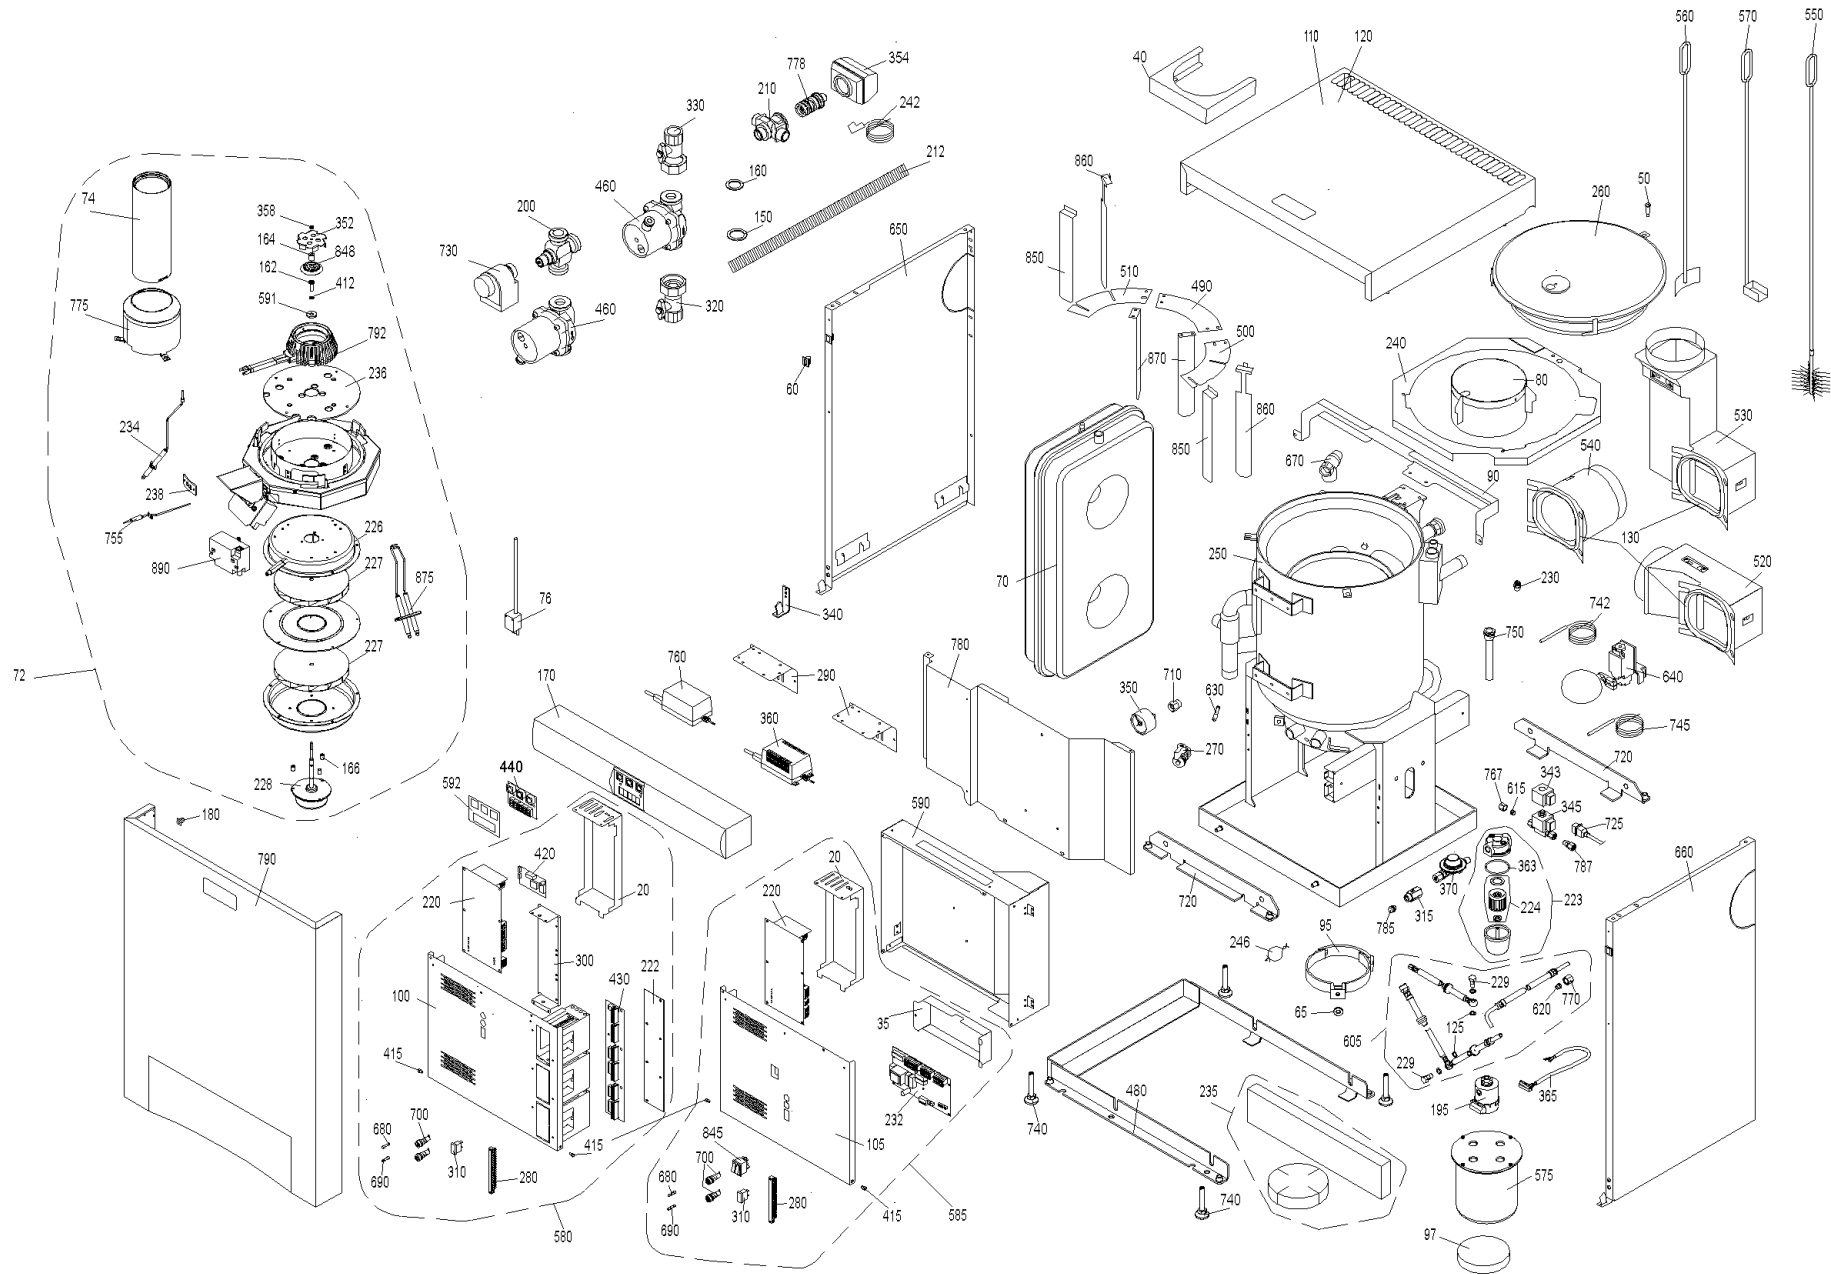

## MIRA 143 (MIRA00+MIRA113/143\_2)

Pos.	Artikelnr.	Bezeichnung	Menge	Einheit
10	010457	Anschlußkabel (240mm) Zündeinheit EBI OKB, JWB, EBB, MIRA	1.00	Stk
20	041162	Abdeckung Feuerungsautomat MIRA	1.00	Stk
35	051690	Abdeckung BUML inkl. Aufkleber	1.00	Stk
40	042320	Abdeckung rot für Rauchrohr bei RA oben für MIRA110-141	1.00	Stk
40	042319	Abdeckung weiß für Rauchrohr bei RA oben für MIRA110-141	1.00	Stk
50	033522	Ansatzschraube M6x20 DIN 923 Deckelsicherung MSX	1.00	Stk
60	008893	Arretierung schwarz E/SKX, HMX, FKX, MIRA	1.00	Stk
65	006851	Auflagescheibe Turbine PMX, BW2, BW2T, BWL, BW2P, BWA	1.00	Stk
70	000042	Ausdehnungsgefäß REKKN 16,5l,G1/2",Vordr.1bar GMX, MIRA, GENIO/MW	1.00	Stk
72	045410	Brenner 11kW und 14kW MIRA (MIRA I und II)	1.00	Stk
74	045413	Brennerrohr lackiert und verpackt EF 11kW und 14kW MIRA110-143	1.00	Stk
76	042853	Brennerkabel L= 700mm für Schaltfeld MIRA-MES ET auch f.MIRA-REG	1.00	Stk
80	041334	Buchse montiert Brennraum MIRA	1.00	Stk
90	041203	Bügel zur Verkleidungsbefestigung hinten MIRA111/141	1.00	Stk
95	001345	Clip-Schelle-Polocal 160/125 mit Mutter M10 MIRA ab Los17	1.00	Stk
97	000470	Dämpfungs-Scheibe Dm 115 mm, Stärke 20 mm, MIRA ab SN: 417001	1.00	Stk
100	041160	Deckel Schaltkasten kpl. MES MIRA110-141	1.00	Stk
105	042472	Deckel für Schaltkasten Regelung REG MIRA	1.00	Stk
110	042405	Deckel weiß kpl.mont. für MIRA111/141 und 113/143	1.00	Stk
120	042351	MIRA009 Deckel-Verkleidung Rauchabzug oben zu MIRA111/141 weiß	1.00	Stk
125	010445	Dichtring Cu OKB Ölvorw. MIRA AD13,8xD10,0xS1,8	1.00	Stk
130	024074	Dichtschnur Thermoseal H LEX - 10mm	1.00	M