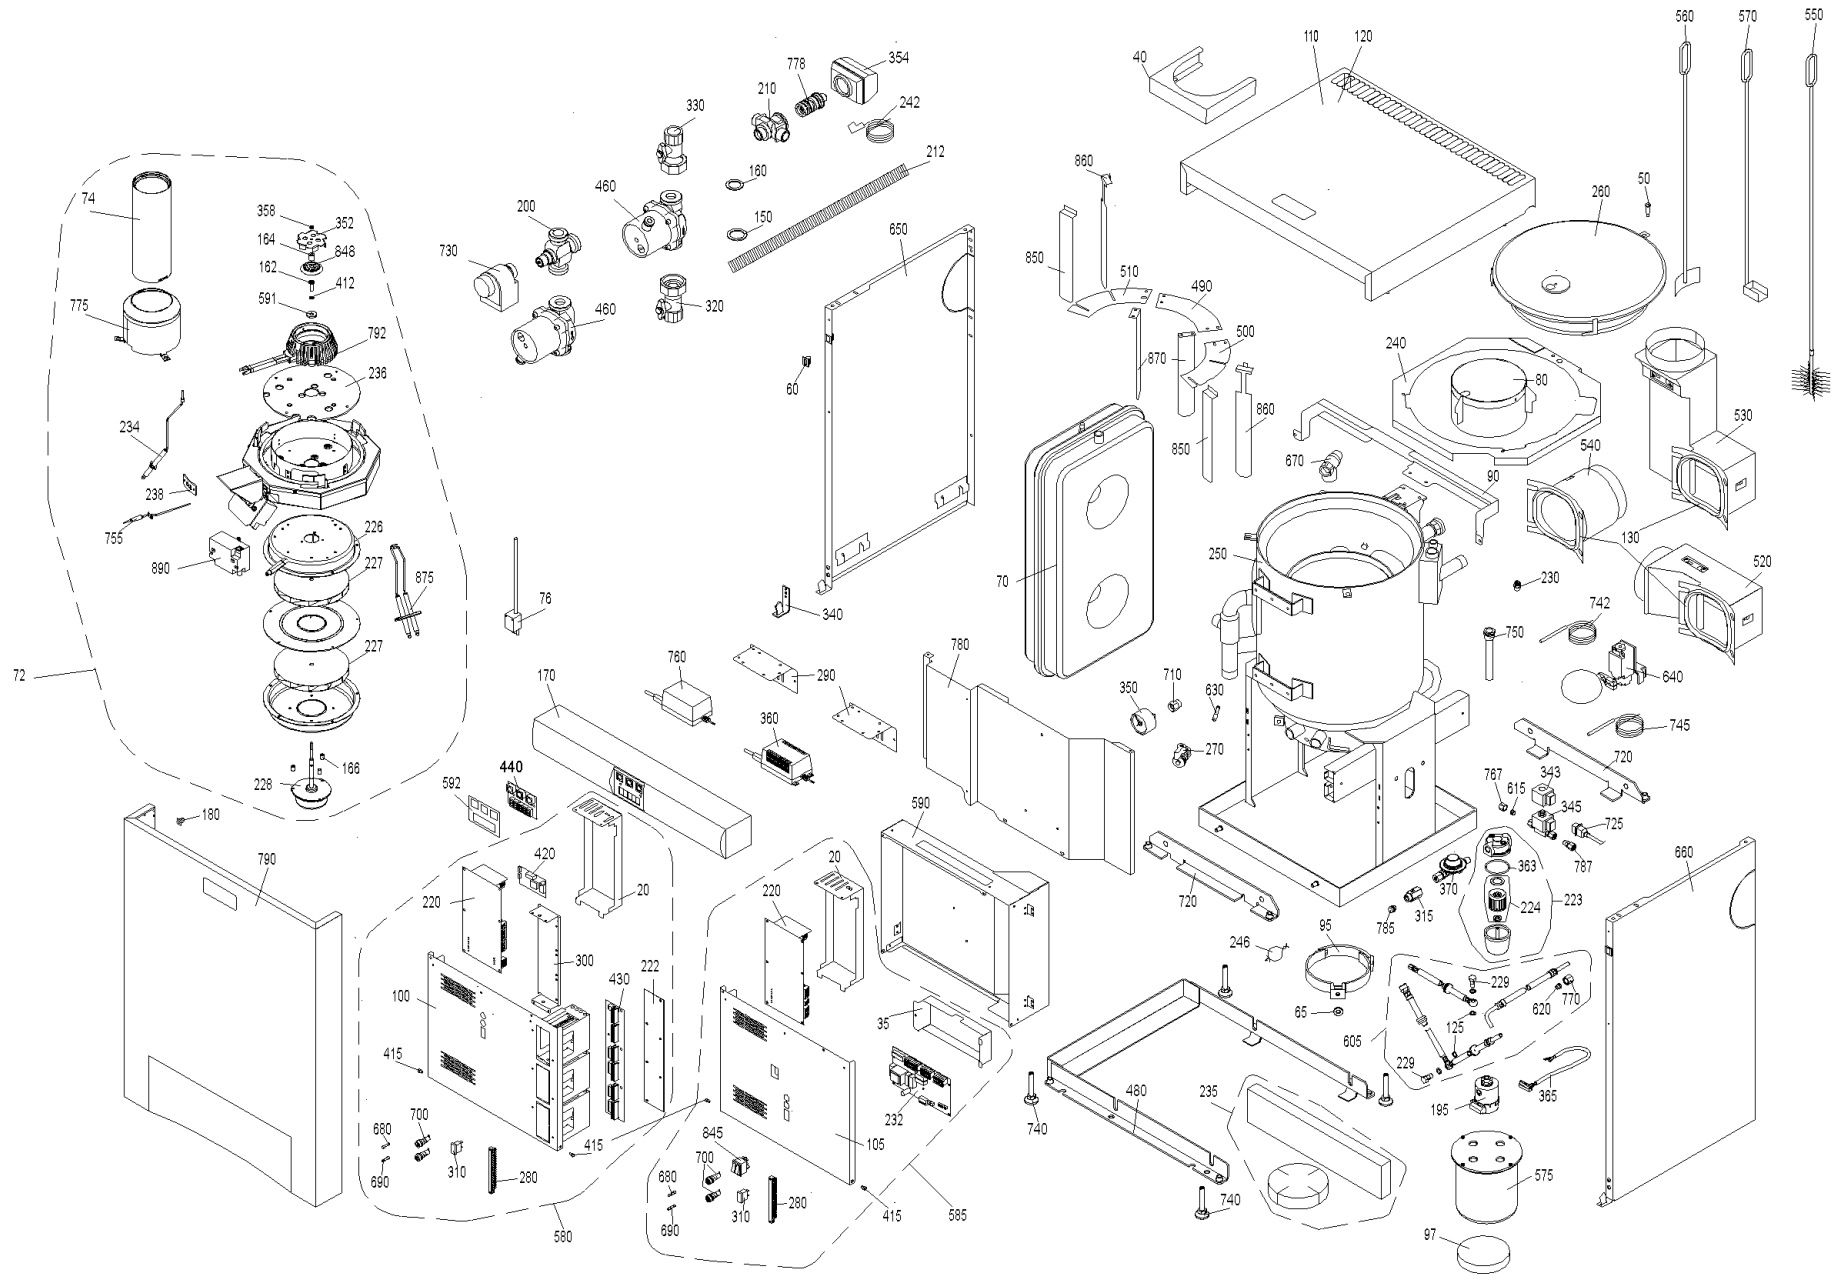

MIRA 112 (MIRA00+MIRA112/142_1)

MIRA 112 (MIRA00+MIRA112/142_1)

Pos.	Artikelnr.	Bezeichnung	Menge	Einheit
10	010457	Anschlußkabel (240mm) Zündeinheit EBI OKB, JWB, EBB, MIRA	1.00	Stk
20	041162	Abdeckung Feuerungsautomat MIRA	1.00	Stk
35	051690	Abdeckung BUML inkl. Aufkleber	1.00	Stk
40	042320	Abdeckung rot für Rauchrohr bei RA oben für MIRA110-141	1.00	Stk
40	042319	Abdeckung weiß für Rauchrohr bei RA oben für MIRA110-141	1.00	Stk
50	033522	Ansatzschraube M6x20 DIN 923 Deckelsicherung MSX	1.00	Stk
60	008893	Arretierung schwarz E/SKX, HMX, FKX, MIRA	1.00	Stk
65	006851	Auflagescheibe Turbine PMX, BW2, BW2T, BWL, BW2P, BWA	1.00	Stk
72	045410	Brenner 11kW und 14kW MIRA (MIRA I und II)	1.00	Stk
74	045413	Brennerrohr lackiert und verpackt EF 11kW und 14kW MIRA110-143	1.00	Stk
76	042853	Brennerkabel L= 700mm für Schaltfeld MIRA-MES ET auch f.MIRA-REG	1.00	Stk
80	041334	Buchse montiert Brennraum MIRA	1.00	Stk
90	041090	Bügel zur Verkleidungsbefestigung hinten MIRA110/140	1.00	Stk
95	001345	Clip-Schelle-Polocal 160/125 mit Mutter M10 MIRA ab Los17	1.00	Stk
97	000470	Dämpfungs-Scheibe Dm 115 mm, Stärke 20 mm, MIRA ab SN: 417001	1.00	Stk
100	041160	Deckel Schaltkasten kpl. MES MIRA110-141	1.00	Stk
105	042472	Deckel für Schaltkasten Regelung REG MIRA	1.00	Stk
110	042404	Deckel weiß kpl.mont. für MIRA110/140 und 112/142	1.00	Stk
110	042399	Deckel rot kpl.mont.für MIRA110/140 und 112/142	1.00	Stk
120	042350	MIRA008 Deckel-Verkleidung Rauchabzug oben zu MIRA110/140 weiß	1.00	Stk
120	042349	MIRA007 Deckel-Verkleidung für Rauchabzug oben zu MIRA110/140 rot	1.00	Stk
125	010445	Dichtring Cu OKB Ölvorw. MIRA AD13,8xD10,0xS1,8	1.00	Stk