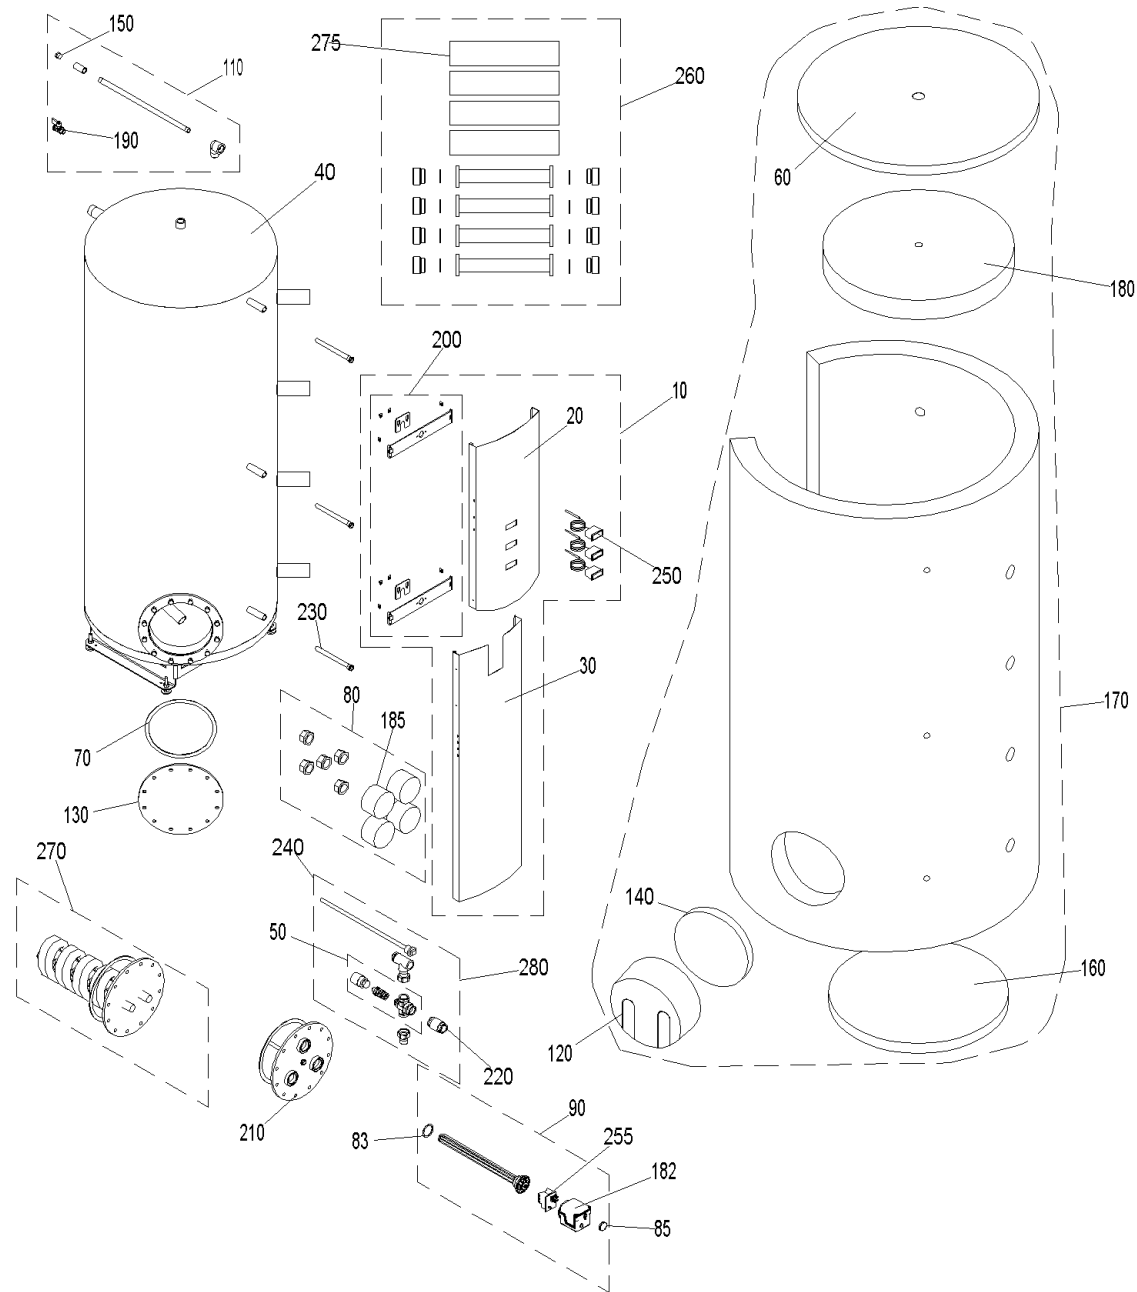

# CWK 1000 (CaloWIN00+CWK1000)

## CWK 1000 (CaloWIN00+CWK1000)

Pos.	Artikelnr.	Bezeichnung	Menge	Einheit
10	503296	CW-010 Anzeigefeld mit 3 Fernthermometer für CaloWIN	1.00	Stk
20	044046	Anzeigefeld oben CaloWIN	1.00	Stk
30	044034	Anzeigefeld unten CaloWIN	1.00	Stk
40	011000	CWK100 Basisbehälter CaloWIN Klassik CWK1000 und CWK1005	1.00	Stk
60	009650	Deckel oben CWK1000	1.00	Stk
70	011065	Flanschdichtung 295x265x3mm KLINGERIT SIL C4400	1.00	Stk
80	503341	CW-031 Dichtungsset zum Verschließen der Anschlüsse mit Kappenabdeckung 4x2" inkl. Isolierung und 1x 5/4"	1.00	Stk
83	009071	Dichtring R 1 1/2" Elektro-Heizkörper	1.00	Stk
85	009109	Drehknopf Thermostat (EGO) E-Heizkörper	1.00	Stk
90	502094	NB-077 Elektrische Boilerheizung 6,0kW inkl. Elektrothermostat, für AccuWIN, AccuWIN Solar	1.00	Stk
90	502092	NB-073 Elektrische Boilerheizung 4,0kW, 6/4" inkl. Elektrothermostat	1.00	Stk
90	502091	NB-072 Elektrische Boilerheizung 3kW inkl. Elektrothermostat, für AccuWIN, AccuWIN Solar	1.00	Stk
90	502090	NB-071 Elektrische Boilerheizung 2,2kW inkl. Elektrothermostat, für AccuWIN, AccuWIN Solar	1.00	Stk
110	503299	CW-040 Ergänzungsset besteht aus Handentlüfter und Entleerungshahn für Pufferspeicher CaloWIN	1.00	Stk
120	009643	Flanschabdeckkappe PSX, CWK	1.00	Stk
130	011023	Flanschdeckel (Ø 350x10mm) LK 310 Pufferspeicher	1.00	Stk
140	009662	Flanschisolierung PSX700/700B/707B/1000, CWK	1.00	Stk
150	004870	Handentlüfter 1/2" mit Schlitzschraube VFR AccuWIN, AccuWIN Solar, VW, FW, JW	1.00	Stk
160	009663	Isolierung Boden CWK1000	1.00	Stk
170	011015	CWK002 Weichschaumisolierung CaloWIN Klassik CWK1000	1.00	Stk