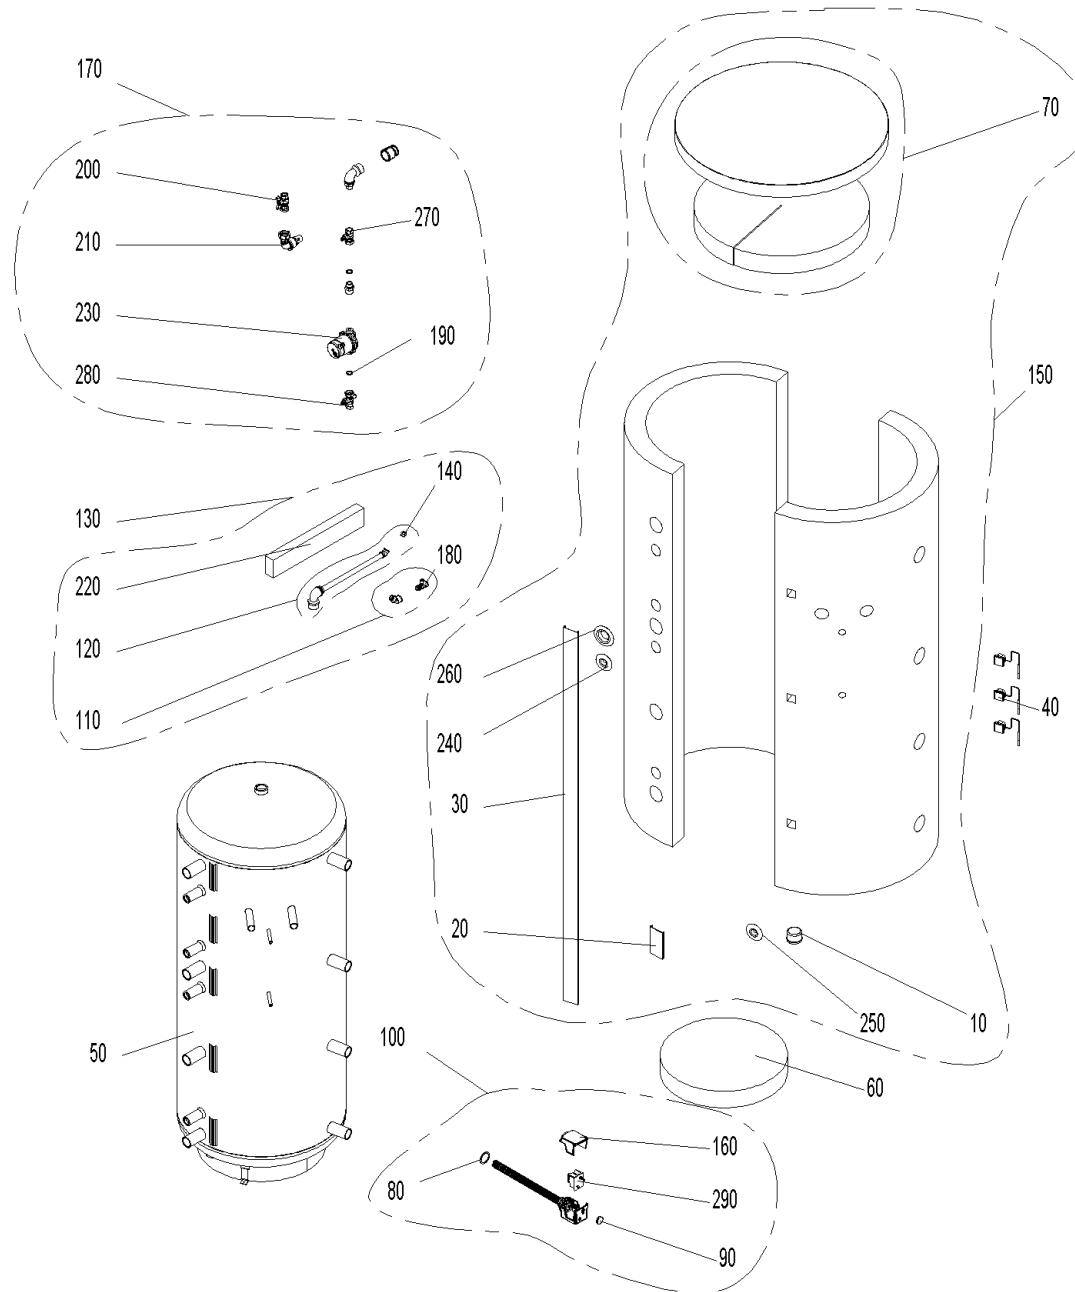

ACW 825 (AccuWIN00+ACW825)

ACW 825 (AccuWIN00+ACW825)

Pos.	Artikelnr.	Bezeichnung	Menge	Einheit
10	013283	Abdeckkappe Ø75 x 50 PE inkl. Rosette Verbindungsanschlüsse ACW	1.00	Stk
20	013285	Abdeckleiste für Hakenleiste 150mm ACW/S	1.00	Stk
30	013284	ACAL3 Zusätzliche Abdeckleiste L 2150mm zu AccuWIN 1500	1.00	Stk
40	008762	Thermometer AK,AP,ASK,ASP,AKK,AKP	3.00	Stk
50	011502	ACW01 Basisbehälter Pufferspeicher 825l, ohne Isolierung AccuWIN 825	1.00	Stk
60	503557	AC-060 Bodenisolierung für AccuWIN 825/1000 und AccuWIN Solar 825/1000	1.00	Stk
70	013290	Deckel Ø998 inkl. Isolierung ACW825/1000, ACS825/1000	1.00	Stk
80	018678	Klingerit-Dichtung (60x48x2mm) 3XA E-Heizstab ACW, ACS, VESTO200	1.00	Stk
90	009109	Drehknopf Thermostat (EGO) E-Heizkörper	1.00	Stk
100	502094	NB-077 Elektrische Boilerheizung 6,0kW inkl. Elektrothermostat, für AccuWIN, AccuWIN Solar	1.00	Stk
100	502092	NB-073 Elektrische Boilerheizung 4,0kW, 6/4" inkl. Elektrothermostat	1.00	Stk
100	502091	NB-072 Elektrische Boilerheizung 3kW inkl. Elektrothermostat, für AccuWIN, AccuWIN Solar	1.00	Stk
100	502090	NB-071 Elektrische Boilerheizung 2,2kW inkl. Elektrothermostat, für AccuWIN, AccuWIN Solar	1.00	Stk
110	048297	Entleerung kpl. zu AccuWIN 825 - 1500 (AC-040 und AC-045)	1.00	Stk
120	048295	ENTLÜFTUNG KPL. AC-040	1.00	Stk
130	501446	AC-040 Ergänzungsset besteht aus: Handentlüfter und Entleerungshahn für AccuWIN 825/1000, AccuWIN Solar 825/1000	1.00	Stk
140	004870	Handentlüfter 1/2" mit Schlitzschraube VFR AccuWIN, AccuWIN Solar, VW, FW, JW	1.00	Stk
150	011510	ACS04 Vlies Isolierung kpl. Pufferspeicher 825l AccuWIN 825, AccuWIN Solar 825	1.00	Stk
160	009110	Kappe komplett vormontiert inkl. Zugentlastung, Durchführungstülle und Rundschnur-Dichtung zu E-Heizung inkl. Thermostat	1.00	Stk
170	048300	ACW06 Kaskadenset mit Transferpumpe für AccuWIN, AccuWIN Solar	1.00	Stk