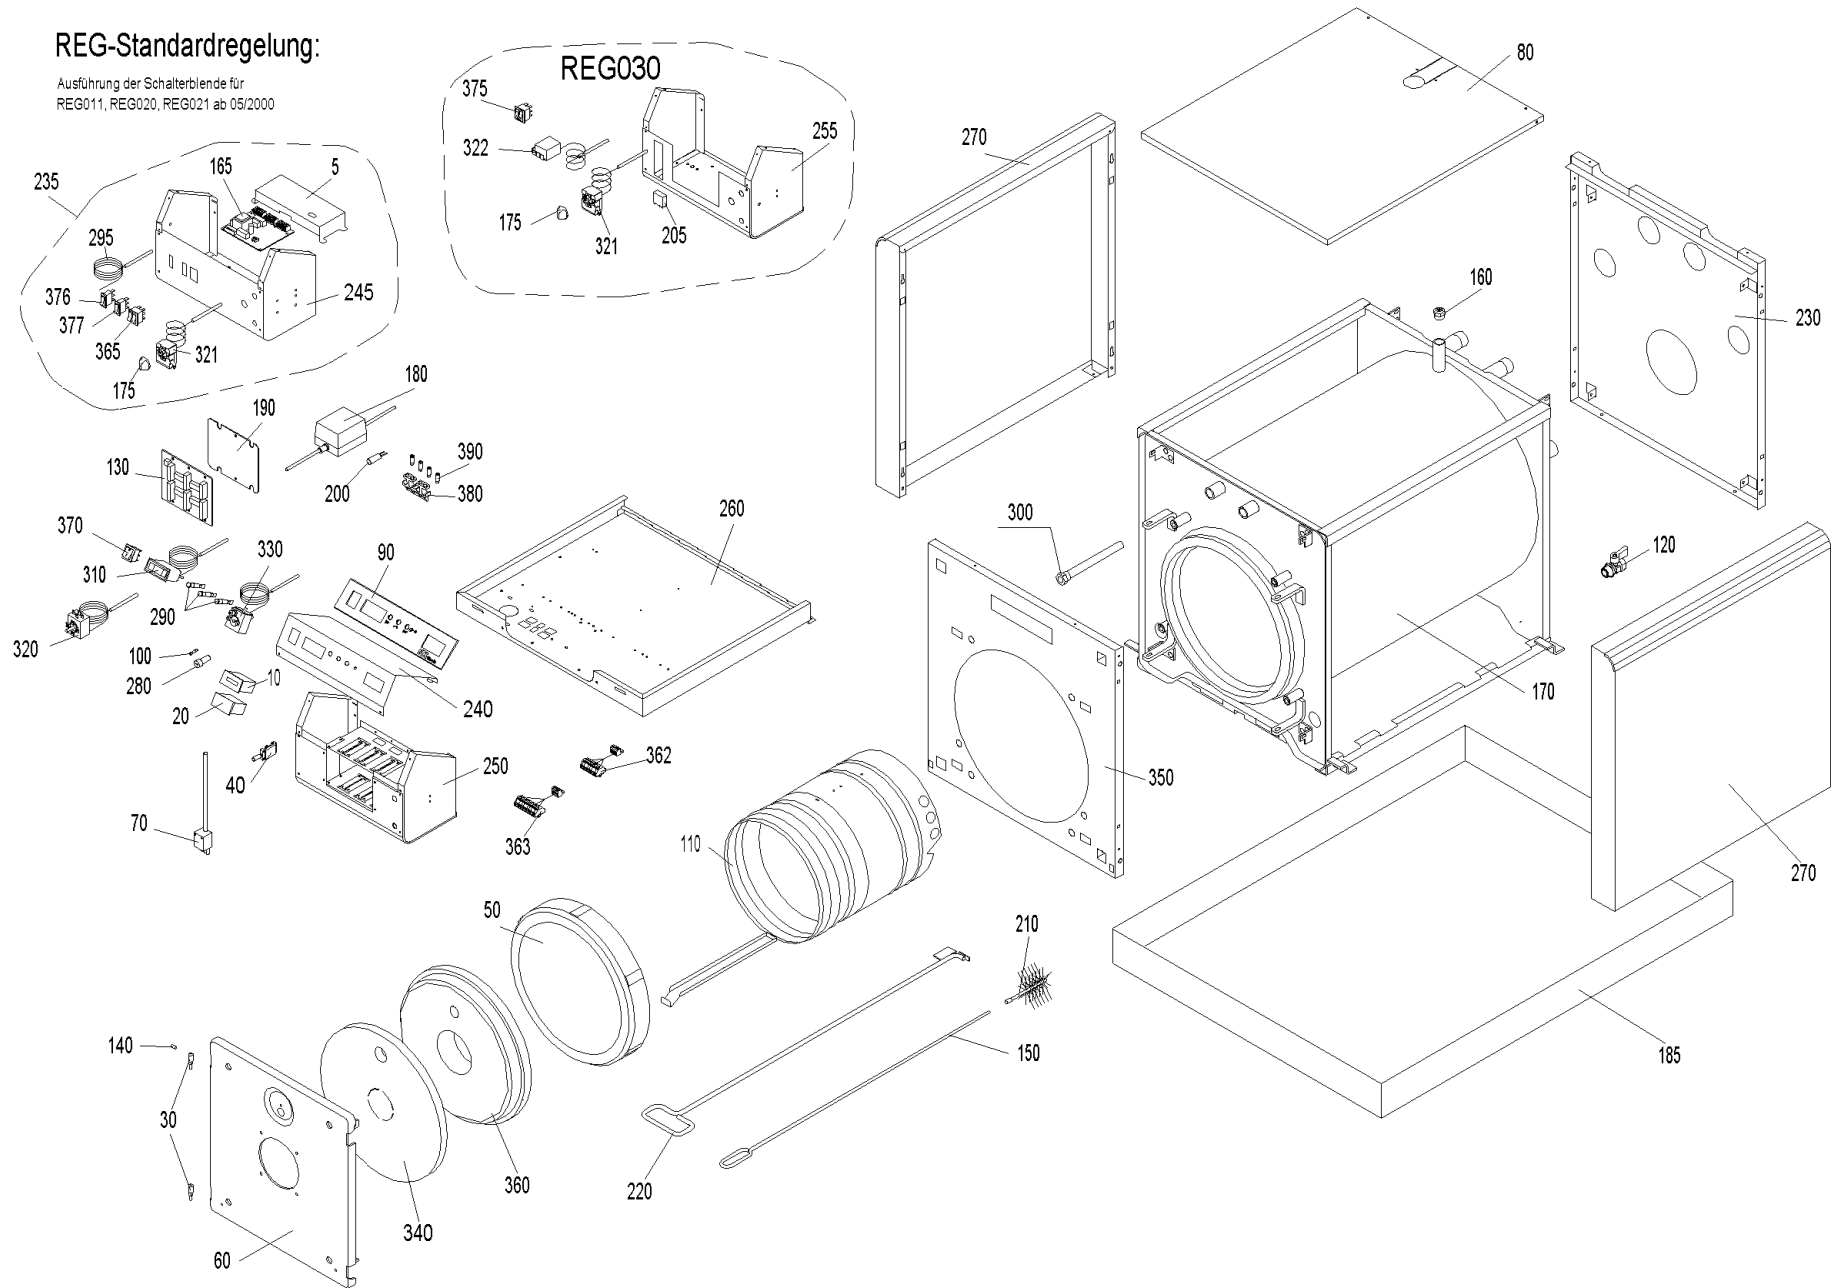

SNX 265 (ETX00+SNK360_3)

REG-Standardregelung:

Ausführung der Schalterblende für
 REG011, REG020, REG021 ab 05/2000

SNX 265 (ETX00+SNK360_3)

Pos.	Artikelnr.	Bezeichnung	Menge	Einheit
5	051690	Abdeckung BUML inkl. Aufkleber	1.00	Stk
10	502072	Betriebsstundenzähler OZX080	1.00	Stk
20	008656	Leergehäuse von Betriebsstundenzähler 604.10	1.00	Stk
30	030171	Bolzen für Türlager verz. OKE/S,E/SKX, ETX/SNX, JW	2.00	Stk
40	012068	Brandschutzschalter ohne Gehäuse OKE/S, ETX, SNX, JWK, EW	1.00	Stk
60	050058	Brennertür OKE/S17-39, E/SKX17-36, ETX/SNX17-36, JW17-36, EW	1.00	Stk
70	040927	Brennerkabel Schaltfeld ETX/SNX	1.00	Stk
80	040667	Deckel Verkleidung ETX30,SNX36	1.00	Stk
100	003228	Sicherung 6,3A	1.00	Stk
110	047424	Flammumlenkung E/SKX36, ETX30, SNX36, JW30/36	1.00	Stk
120	004385	KFE-Kugelhahn 1/2" Fig.2613-1/2" mit rotem Griff, Sechskantmutter	1.00	Stk
130	040928	Modul-Anschlußplatine (Grundplatine) kpl. ETX/SNX	1.00	Stk
140	030163	Gewindestift M6x12mm DIN 551 OKE/S, E/SKX, ETX/SNX, JW	1.00	Stk
150	040074	Griff Reinigungsbürste OKE/S 39-60,E/SKX 55, FAX, ETX/SNX, SW	1.00	Stk
160	004870	Handentlüfter 1/2" mit Schlitzschraube VFR AccuWIN, AccuWIN Solar, VW, FW, JW	1.00	Stk
165	051541	Umbausatz BUML TTL auf BUML TTL 2Z	1.00	Stk
165	042236	Interface-Umbausatz BUL auf BUML (Achtung: BUML ist nicht im Umbausatz enthalten - muß extra bestellt werden Art.Nr.: 009267)	1.00	Stk
170	040992	Tauschkessel für SNX365, SNK360, ETX305, ETK300, HTX225, JWE225, JWP285, JWK365	1.00	Stk
175	012041	Knebel PO 395 schwarz, Thermostat	1.00	Stk
180	051645	Netzteil (12V 1,25A) inkl. Halblech und Anschlußkabel	1.00	Stk
185	503251	OZX101 Ölwanne (B=802xT=1412xH=92mm) für JWE225-365, JWP285/455, JWK365-555 und EW157-287	1.00	Stk