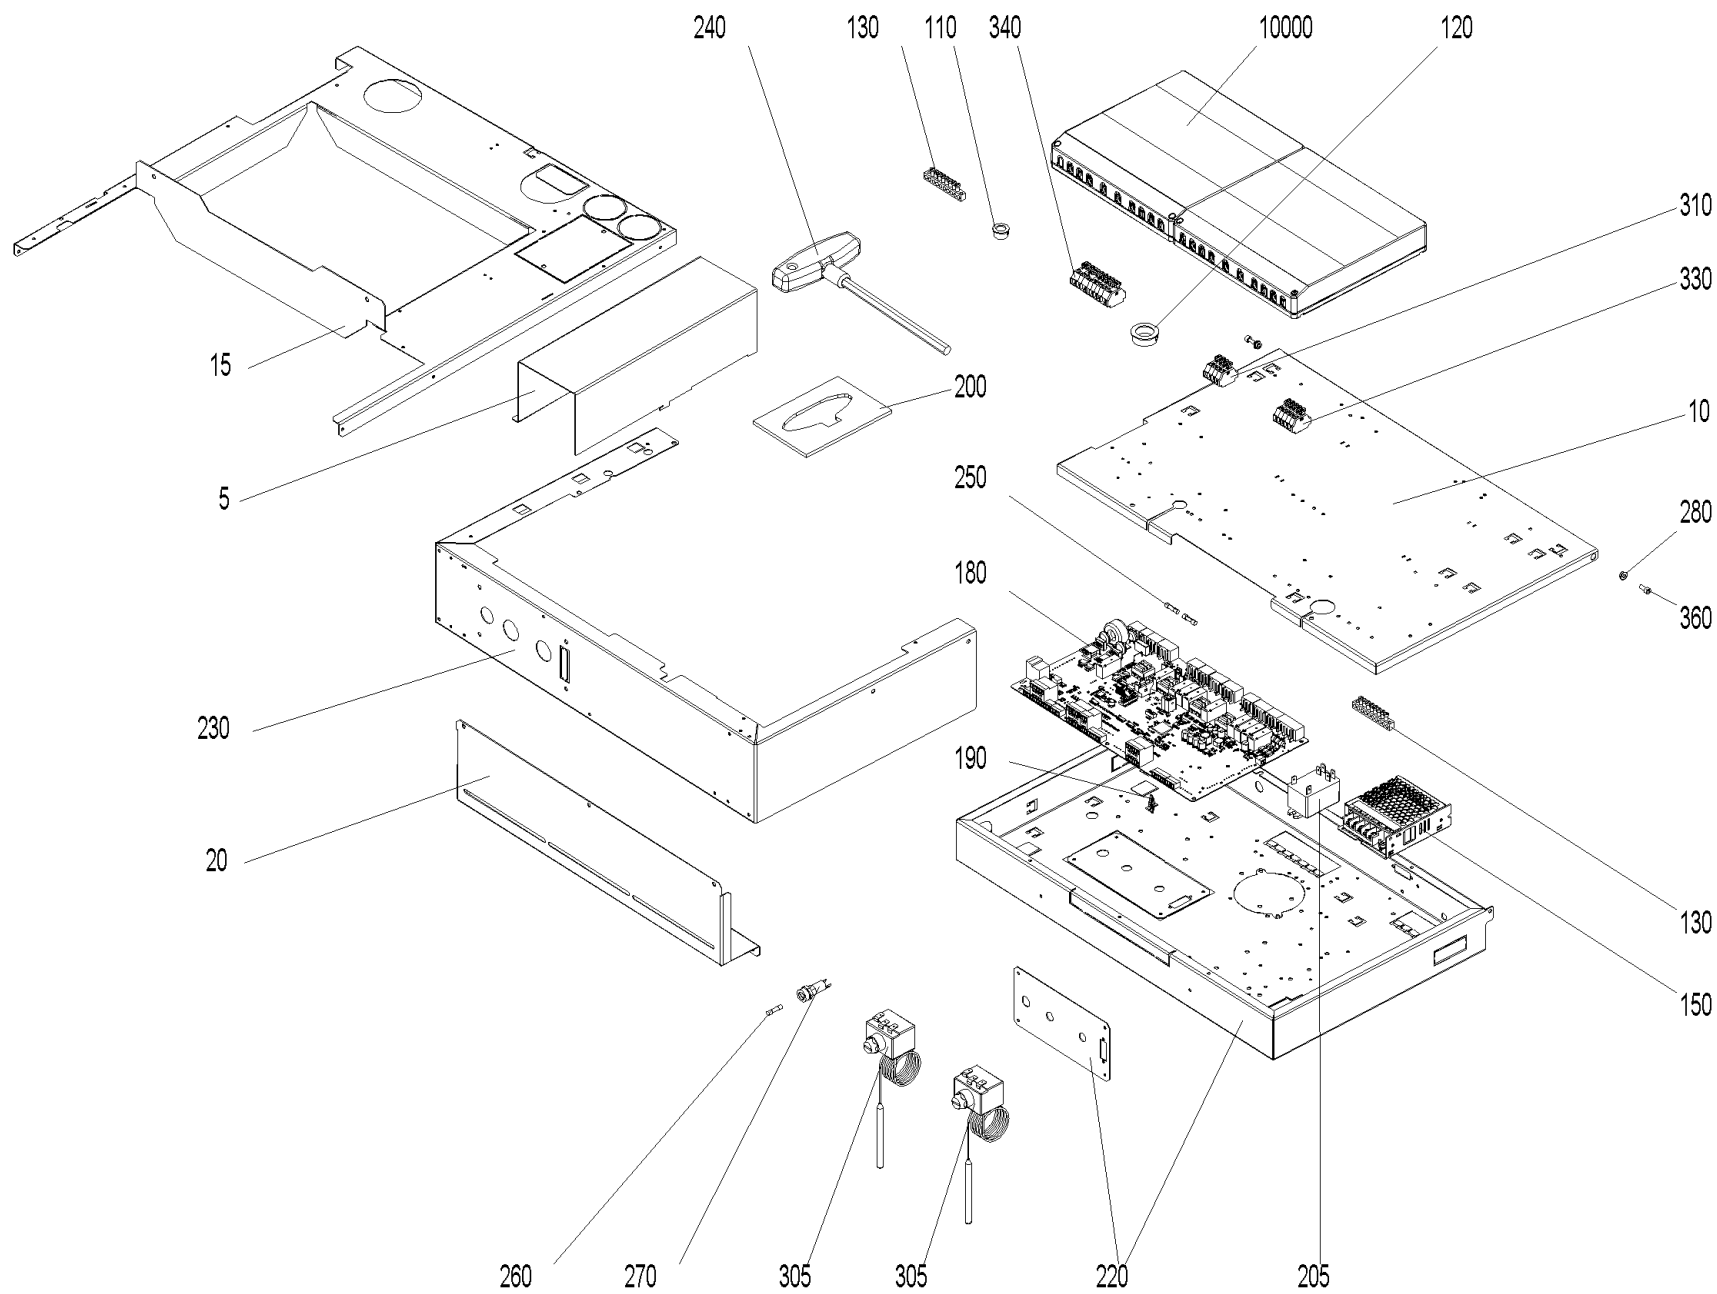

# Schaltfeld (A000216)

## Schaltfeld (A000216)

Pos.	Artikelnr.	Bezeichnung	Menge	Einheit
5	054093	Abdeckung Kabelkanal BW2/BW2T/BWL/BW2P/BWA 10/15	1.00	Stk
5	054334	Abdeckung Kabelkanal BW2/BW2T 21/33, BWL/BW2P/BWA 21/26	1.00	Stk
7	055825	Steckerset für Rauchgasthermostat und Zuluftklappe	1.00	Stk
10	053779	Deckel Schaltfeld LWPT, BW2T, BWL, BW2P, BWA	1.00	Stk
15	054097	Haltekonsole Schaltfeld BW2T 21/33, BWL/BW2P/BWA 21/26	1.00	Stk
15	054090	Haltekonsole Schaltfeld BW2T/BWL/BW2P/BWA 10/15	1.00	Stk
20	048902	Halteblech Schaltfeld BW2, BW2T, BWL, BW2P, BWA	1.00	Stk
30	055184	Kabelbaum 230V BW2T, BWL, BW2P, BWA (Entaschung, Förderschnecke, Zündung)	1.00	Stk
40	055171	Baugruppe (Litzen/Kabel) Versorgung kpl. BW2P, BWXL, BWA	1.00	Stk
60	055172	Kabel Saugzuggebläse BW2T, BWL, BW2P, BWA	1.00	Stk
70	055169	Litzensatz 2 x STB und Sicherung kpl.	1.00	Stk
75	055185	Kabel Lon InfoWIN Touch BW2T, BWL, BW2P, BWA	1.00	Stk
80	055181	Elektroanschluss - Lon kpl. BW2P, BWXL, BWA	1.00	Stk
90	055183	Kabelbaum 12V BW2T, BWL, BW2P (Druckdose, ES Entaschung, Behälter leer, Türschalter)	1.00	Stk
100	055175	Kabel Ascheaustragung / Heizflächenreinigung BW2T, BWL, BW2P, BWA	1.00	Stk
110	009542	Kabeldurchführung 2070 schwarz Ø 16	1.00	Stk
120	009536	Kabeldurchführung 2160 schwarz Ø 28	1.00	Stk
130	009929	Klemmschiene MS 8x8mm 8pol.+Befestigungsbohrungen	1.00	Stk
140	018190	Linsen-Blechschrabe DIN 7981 vzb/ 3,3 x 16	1.00	Stk
145	041430	Netzanschlußbuchse 3pol.sw mit Zugentlastung Stecker	1.00	Stk
146	009318	Stecker ST18/3S sw 3-polig	1.00	Stk
150	002057	Netzteil 24V, 1.5A LRS-35-24	1.00	Stk

## Schaltfeld (A000216)

Pos.	Artikelnr.	Bezeichnung	Menge	Einheit
340	009891	Wagoblock 261 9tlg."Sicherheit" 1-11, 11-polig	1.00	Stk
355	009948	Wagoblock 261 2-polig "WMS 1-2"	1.00	Stk
360	016782	Zylinderschraube m. Innensechskant ISO 4762 - M 4 x 10 - 8.8 - verzinkt (DIN 912)	1.00	Stk
370	018140	Zylinder Schraube 4,2x13 m. U-Scheibe	1.00	Stk