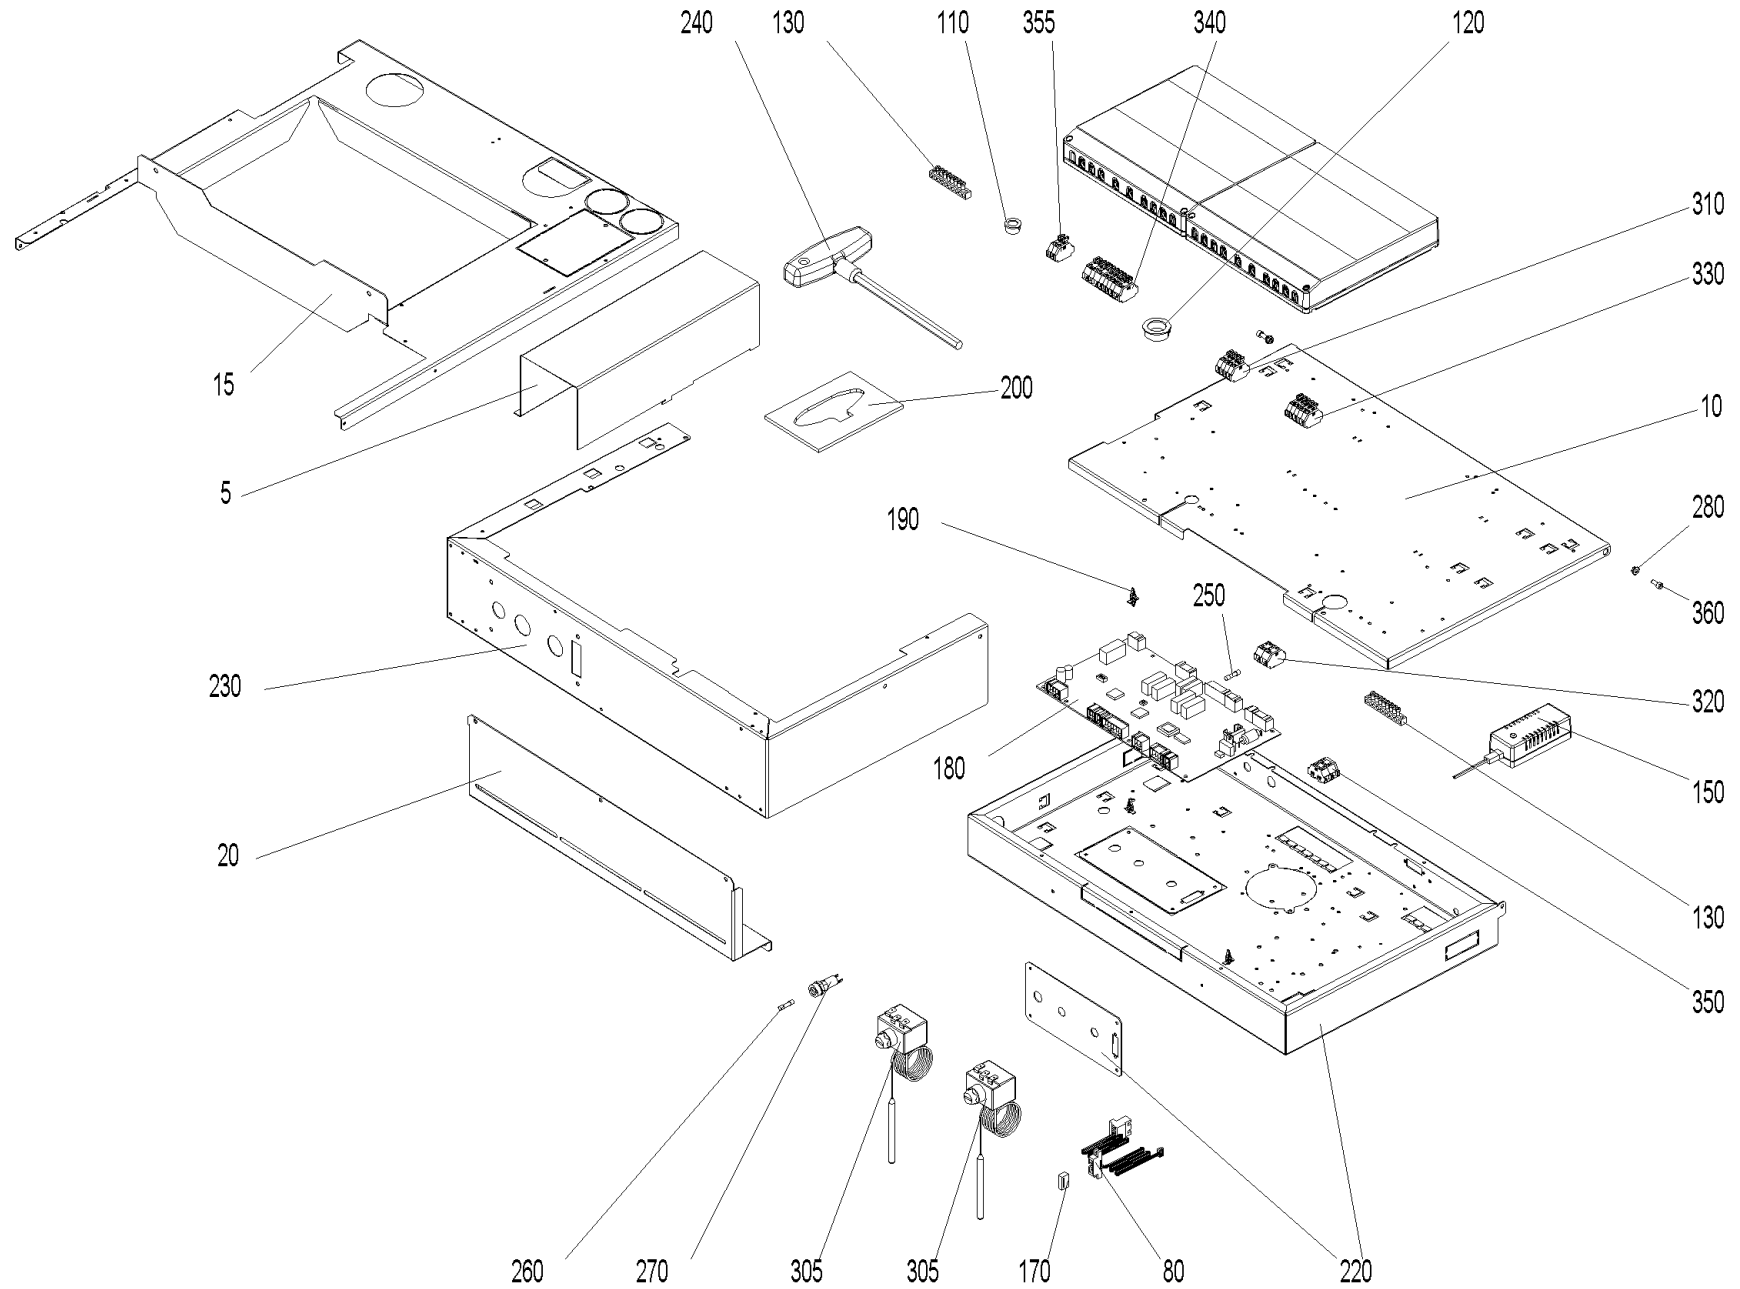

Schaltfeld (A000219)

Schaltfeld (A000219)

Pos.	Artikelnr.	Bezeichnung	Menge	Einheit
5	054334	Abdeckung Kabelkanal BW2/BW2T 21/33, BWL/BW2P/BWA 21/26	1.00	Stk
5	054093	Abdeckung Kabelkanal BW2/BW2T/BWL/BW2P/BWA 10/15	1.00	Stk
7	040939	Brückensteckerset (X22 u. Netzstecker Saugturbine) bei Klassik bzw. händ. Zuführung BW2, BW2T, BWL	1.00	Stk
10	053779	Deckel Schaltfeld LWPT, BW2T, BWL, BW2P, BWA	1.00	Stk
15	054097	Haltekonsole Schaltfeld BW2T 21/33, BWL/BW2P/BWA 21/26	1.00	Stk
15	054090	Haltekonsole Schaltfeld BW2T/BWL/BW2P/BWA 10/15	1.00	Stk
20	048902	Halteblech Schaltfeld BW2, BW2T, BWL, BW2P, BWA	1.00	Stk
30	054294	Kabelbaum 230V BW2T, BWL	1.00	Stk
40	054292	Kabel Netz BW2T, BWL	1.00	Stk
50	054291	Kabel Saugturbine BW2T, BWL	1.00	Stk
60	054293	Kabel Saugzuggebläse BW2T, BWL	1.00	Stk
70	054290	Kabel STB BW2T, BWL	1.00	Stk
80	009605	Kabel - LON (FA zu InfoWIN) LWPT, BW2T, BWL	1.00	Stk
90	050976	Kabelbaum 12V BW2, BW2T, BWL	1.00	Stk
100	054296	Kabelbaum AAT+HFR BW2T, BWL	1.00	Stk
110	009542	Kabeldurchführung 2070 schwarz Ø 16	1.00	Stk
120	009536	Kabeldurchführung 2160 schwarz Ø 28	1.00	Stk
130	009929	Klemmschiene MS 8x8mm 8pol.+Befestigungsbohrungen	1.00	Stk
140	018190	Linse-Blechschrabe DIN 7981 vzb/ 3,3 x 16	1.00	Stk
150	051645	Netzteil (12V 1,25A) inkl. Halteblech und Anschlußkabel	1.00	Stk
170	005784	Pfostenverbinder 10pol. BW2, BW2T, LWPT, BWL	1.00	Stk
180	012016	Platine Feuerungsautomat FMP BW2T 33kW	1.00	Stk

Schaltfeld (A000219)

Pos.	Artikelnr.	Bezeichnung	Menge	Einheit
360	016782	Zylinderschraube m. Innensechskant ISO 4762 - M 4 x 10 - 8.8 - verzinkt (DIN 912)	1.00	Stk
370	018140	Zylinder Schraube 4,2x13 m. U-Scheibe	1.00	Stk