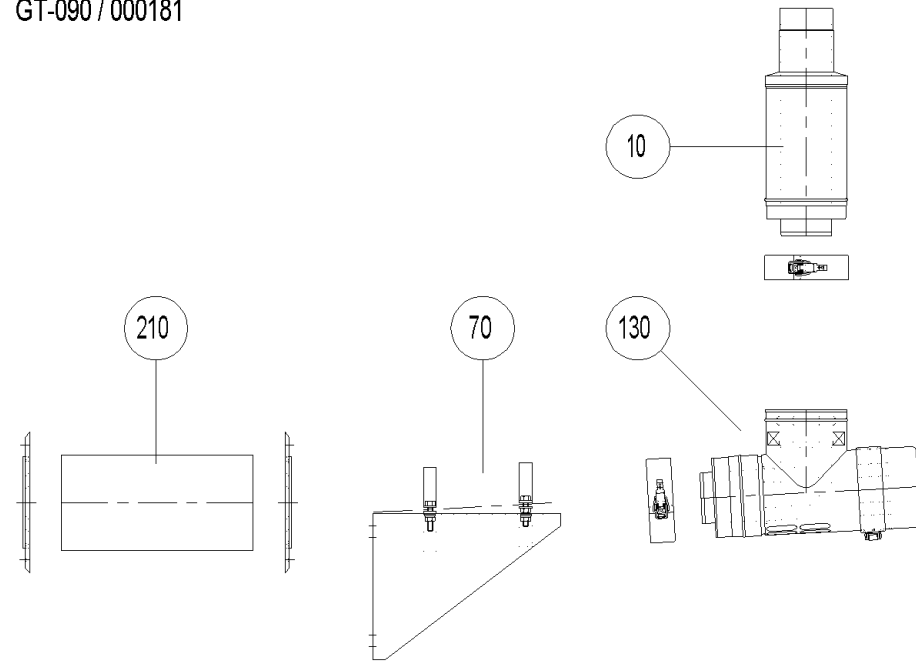

GT-090 / 000181