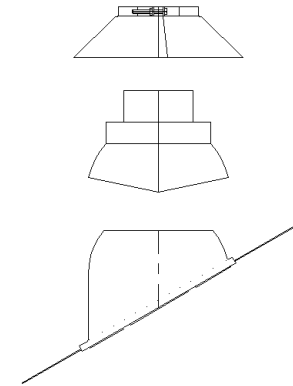

GMW003 / 504118