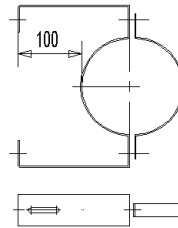

GMW002 / 504112