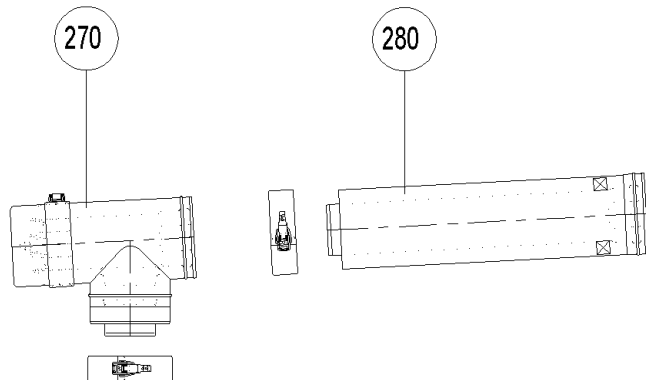

GMW001 / 504111

GMW002 / 504112

GMW003 / 504118

GMW020 / 504110

GT-030 / 001488

GT-090 / 000181

GMW020 - Ø80/125 (A000089)

Pos.	Artikelnr.	Bezeichnung	Menge	Einheit
10	000298	Abgasmündung Ø 80/125 mm, weiß	1.00	Stk
20	504080	GTK009 Abstandhalter (2 Stück) Ø 80 mm	1.00	Pa
25	000281	Abstandhalter Technaflonkamin Ø 80 mm	1.00	Stk
30	004485	Alu-Lüftungsgitter für Kamineinbau	1.00	Stk
35	000272	Anschlussstück Technaflonkamin Ø 80 mm	1.00	Stk
40	004484	Auflageschiene (zu GTK010 / GM-061)	1.00	Stk
50	004491	Aufsatz mit Hinterlüftung, Schachtabd.mit Bride Ø80mm	1.00	Stk
60	504111	GMW001 Außenwandabstandhalter 80/125 mm, Edelstahl	1.00	Stk
70	000296	Außenwandstützkonsole Ø 80/125 mm, Edelstahl	1.00	Stk
73	000277	Befestigungsset Technaflonkamin Ø 80 mm	1.00	Stk
80	004498	Bleipfanne mit Schale Ø 80/125 mm	1.00	Stk
82	000394	GTK001 Bogen 15° Ø 80 mm Alu	1.00	Stk
84	000392	GTD011 Bogen 15° Ø 80/125 mm	1.00	Stk
86	000393	Bogen 30° Ø 80 mm	1.00	Stk
88	000391	Bogen 30° Ø 80/125 mm	1.00	Stk
90	504077	GTK006 Bogen Alu 45° Ø 80 mm	1.00	Stk
100	504067	GTD005 Bogen 45° Ø 80/125 mm, Alu	1.00	Stk
110	504078	GTK007 Bogen Alu 90° Ø 80 mm	1.00	Stk
120	504068	GTD006 Bogen 90° Ø 80/125 mm, Alu	1.00	Stk
130	000297	Bogen T-Stück mit Zuluftkappe Ø 80/125mm, weiß	1.00	Stk
140	004497	Dachdurchführung und Bride (Ø= 80/125 mm)	1.00	Stk
146	004478	Deckel für Revisions T-Stück Ø 80mm (innen)	1.00	Stk