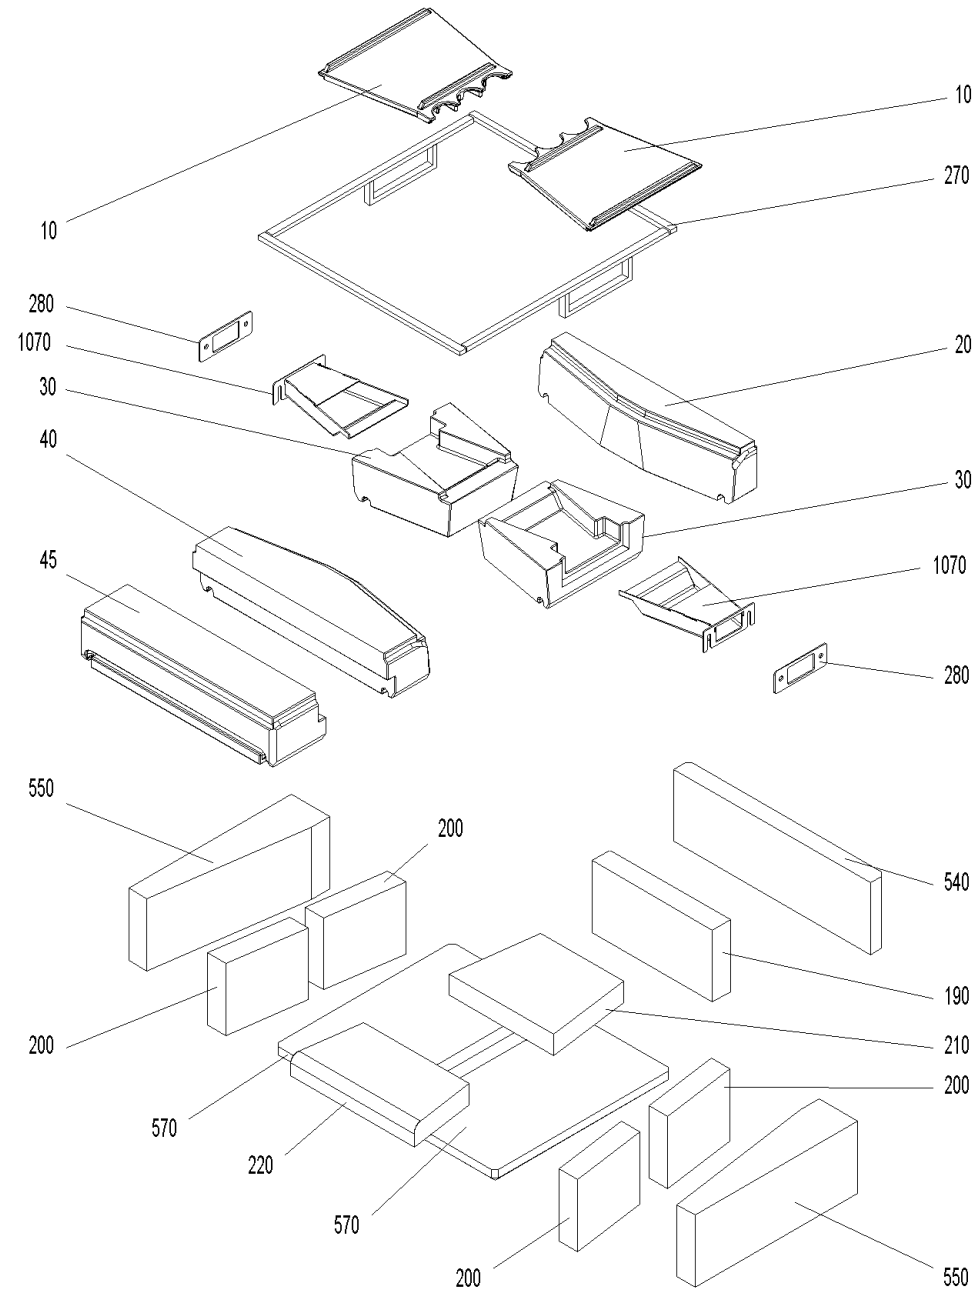

Brennkammer (A000141)

Brennkammer (A000141)

Pos.	Artikelnr.	Bezeichnung	Menge	Einheit
10	007392	Abbrandplatte LWP18-30, LWK, LWPT18-30	1.00	Stk
20	007397	Abbrandstein hinten LWP18-30, LWK, LWPT18-30	1.00	Stk
30	007388	Abbrandstein links/rechts LWP18-30, LWK, LWPT18-30	2.00	Stk
40	007377	Abbrandstein vorne LWP18-30, LWK, LWPT18-30	1.00	Stk
190	007383	Brennkammerstein hinten LWP18-30, LWK, LWPT18-30	1.00	Stk
200	051233	Brennkammerstein links/rechts LWK, LWPT	4.00	Stk
210	007384	Brennkammerstein unten hinten LWP18-30, LWK, LWPT18-30	1.00	Stk
220	007385	Brennkammerstein unten vorne LWP18-30, LWK, LWPT18-30	1.00	Stk
270	046119	Dichtschnurset Abbrandsteine LWP18-30, LWK, LWPT18-30	1.00	Stk
280	007391	Dichtung (142x44x3mm) Sekundärluftdüse LWP18-30, LWK, LWPT18-30	2.00	Stk
540	007380	Isolierstein hinten LWP18-30, LWK, LWPT18-30	1.00	Stk
550	051234	Isolierstein links/rechts LWK, LWPT	2.00	Stk
570	051236	Isolierstein unten LWK, LWPT18-30	2.00	Stk
1070	045326	Sekundärluftdüse kpl. LWP18-30, LWK, LWPT18-30	2.00	Stk