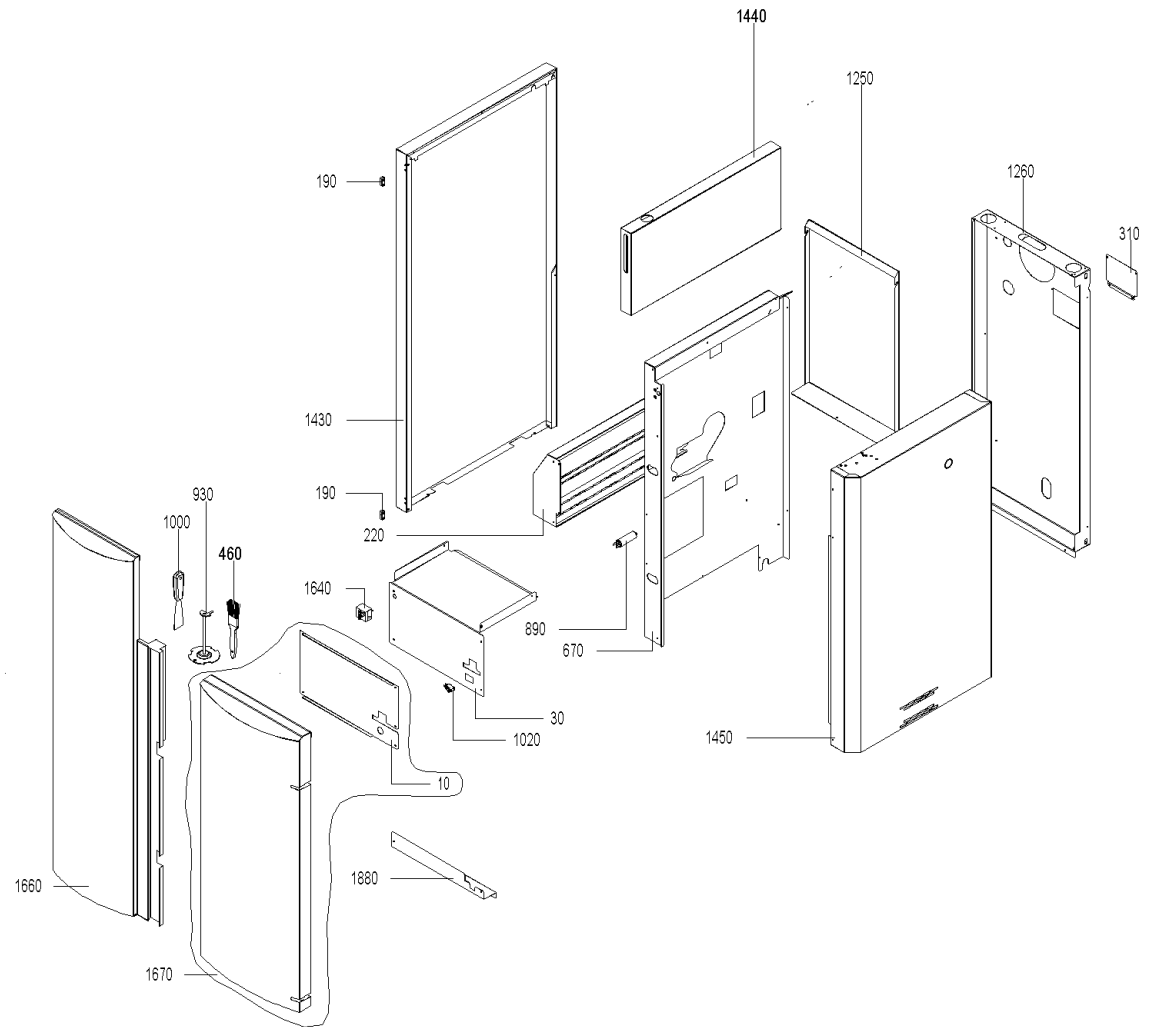

BW_150 (BioWIN00+BW_150)

BW_150 (BioWIN00+BW_150)

BW_150 (BioWIN00+BW_150)

BW_150 (BioWIN00+BW_150)

Pos.	Artikelnr.	Bezeichnung	Menge	Einheit
10	043884	Abdeckblech Fülltür BW10-26	1.00	Stk
20	041250	Abdeckblech hinten PMX, BW10-26	1.00	Stk
30	043971	Abdeckblech Kessel vorne BW10-26	1.00	Stk
40	041251	Abdeckblech rechts PMX, BW10-26	1.00	Stk
60	051690	Abdeckung BUML inkl. Aufkleber	1.00	Stk
50	042375	Abdeckung Isolierstein/Gebälsekasten PMX210/260,BioWIN 10-26	1.00	Stk
65	046214	Abdeckung Trennblech kpl. BW10-26	1.00	Stk
1035	046214	Abdeckung Trennblech kpl. BW10-26	1.00	Stk
70	043523	Achse Aschebehälter BW10-26 (nur BWE), BWXL35-60	1.00	Stk
80	043771	Achse Heizflächenreinigung kpl. BW10-26	1.00	Stk
90	016006	Ansatzschraube M4x11,8 mm, verzinkt BW10-26, BWXL 35-60	1.00	Stk
120	016001	Arretierungsschraube M5x19 verzinkt BW10-26	1.00	Stk
130	003080	Aschebehälter mit Deckel BW10-26 - Nur BWE -	1.00	Stk
135	003080	Aschebehälter mit Deckel BW10-26 - Nur BWE -	1.00	Stk
140	043325	Ascheblech BioWIN 10-26 - Nur BWE -	1.00	Stk
150	043489	Aschelade kpl. BW10-26 - Nur BWK/ BWP -	1.00	Stk
160	043493	Ascheleitblech links/rechts BW10-26 - Nur BWK/ BWP -	1.00	Stk
170	044362	Auflage Deckel vorne BW10-26	1.00	Stk
180	041249	Auflageschiene Umlenkplatte PMX, BW10-26	1.00	Stk
200	044802	Bänder (Schanier Pelletsbehälter) mit Befestigungsschrauben	1.00	Stk
190	044677	Bänder 96-140 (Scharnier für Tür links) mit Bef.Schrauben	1.00	Stk
210	006603	Befestigungsschelle OBO Ø8, Typ 604, DIN 72571 BW10-26	1.00	Stk