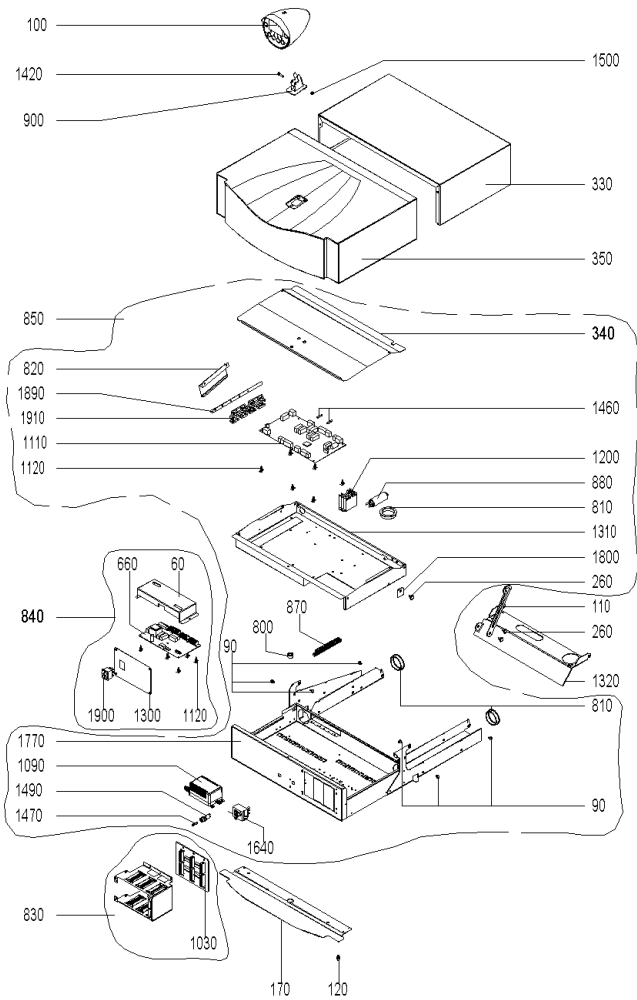

BW_150 (BioWIN00+BW_150)

BW_150 (BioWIN00+BW_150)

BW_150 (BioWIN00+BW_150)

BW_150 (BioWIN00+BW_150)

Pos.	Artikelnr.	Bezeichnung	Menge	Einheit
10	043884	Abdeckblech Fülltür BW10-26	1.00	Stk
20	041250	Abdeckblech hinten PMX, BW10-26	1.00	Stk
30	043971	Abdeckblech Kessel vorne BW10-26	1.00	Stk
40	041251	Abdeckblech rechts PMX, BW10-26	1.00	Stk
60	051690	Abdeckung BUML inkl. Aufkleber	1.00	Stk
50	042375	Abdeckung Isolierstein/Gebälsekasten PMX210/260,BioWIN 10-26	1.00	Stk
65	046214	Abdeckung Trennblech kpl. BW10-26	1.00	Stk
1035	046214	Abdeckung Trennblech kpl. BW10-26	1.00	Stk
70	043523	Achse Aschebehälter BW10-26 (nur BWE), BWXL35-60	1.00	Stk
80	043771	Achse Heizflächenreinigung kpl. BW10-26	1.00	Stk
90	016006	Ansatzschraube M4x11,8 mm, verzinkt BW10-26, BWXL 35-60	1.00	Stk
120	016001	Arretierungsschraube M5x19 verzinkt BW10-26	1.00	Stk
130	003080	Aschebehälter mit Deckel BW10-26 - Nur BWE -	1.00	Stk
135	003080	Aschebehälter mit Deckel BW10-26 - Nur BWE -	1.00	Stk
140	043325	Ascheblech BioWIN 10-26 - Nur BWE -	1.00	Stk
150	043489	Aschelade kpl. BW10-26 - Nur BWK/ BWP -	1.00	Stk
160	043493	Ascheleitblech links/rechts BW10-26 - Nur BWK/ BWP -	1.00	Stk
170	044362	Auflage Deckel vorne BW10-26	1.00	Stk
180	041249	Auflageschiene Umlenkplatte PMX, BW10-26	1.00	Stk
200	044802	Bänder (Schanier Pelletsbehälter) mit Befestigungsschrauben	1.00	Stk
190	044677	Bänder 96-140 (Scharnier für Tür links) mit Bef.Schrauben	1.00	Stk
210	006603	Befestigungsschelle OBO Ø8, Typ 604, DIN 72571 BW10-26	1.00	Stk