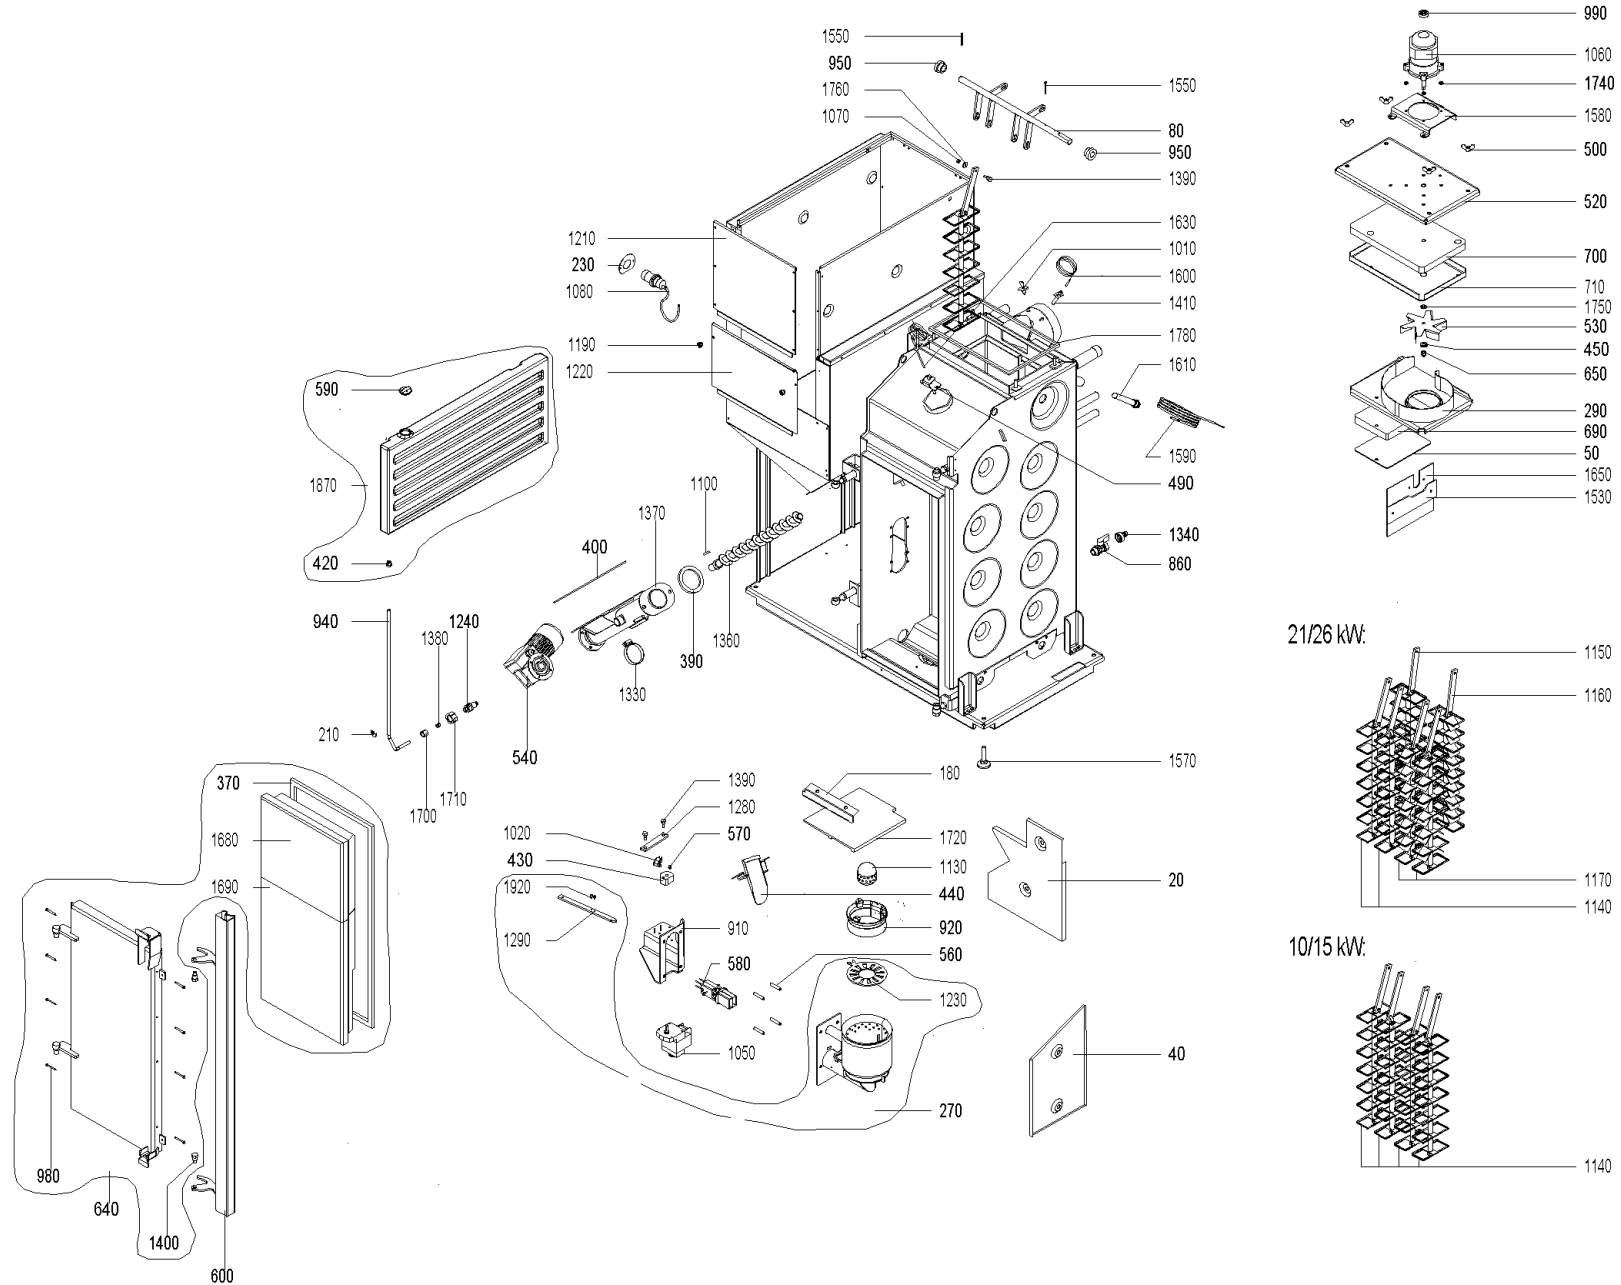

BW_150 (BioWIN00+BW_150)

BW_150 (BioWIN00+BW_150)

BW_150 (BioWIN00+BW_150)

BW_150 (BioWIN00+BW_150)

Pos.	Artikelnr.	Bezeichnung	Menge	Einheit
10	043884	Abdeckblech Fülltür BW10-26	1.00	Stk
20	041250	Abdeckblech hinten PMX, BW10-26	1.00	Stk
30	043971	Abdeckblech Kessel vorne BW10-26	1.00	Stk
40	041251	Abdeckblech rechts PMX, BW10-26	1.00	Stk
60	051690	Abdeckung BUML inkl. Aufkleber	1.00	Stk
50	042375	Abdeckung Isolierstein/Gebälsekasten PMX210/260,BioWIN 10-26	1.00	Stk
65	046214	Abdeckung Trennblech kpl. BW10-26	1.00	Stk
1035	046214	Abdeckung Trennblech kpl. BW10-26	1.00	Stk
70	043523	Achse Aschebehälter BW10-26 (nur BWE), BWXL35-60	1.00	Stk
80	043771	Achse Heizflächenreinigung kpl. BW10-26	1.00	Stk
90	016006	Ansatzschraube M4x11,8 mm, verzinkt BW10-26, BWXL 35-60	1.00	Stk
120	016001	Arretierungsschraube M5x19 verzinkt BW10-26	1.00	Stk
130	003080	Aschebehälter mit Deckel BW10-26 - Nur BWE -	1.00	Stk
135	003080	Aschebehälter mit Deckel BW10-26 - Nur BWE -	1.00	Stk
140	043325	Ascheblech BioWIN 10-26 - Nur BWE -	1.00	Stk
150	043489	Aschelade kpl. BW10-26 - Nur BWK/ BWP -	1.00	Stk
160	043493	Ascheleitblech links/rechts BW10-26 - Nur BWK/ BWP -	1.00	Stk
170	044362	Auflage Deckel vorne BW10-26	1.00	Stk
180	041249	Auflageschiene Umlenkplatte PMX, BW10-26	1.00	Stk
200	044802	Bänder (Schanier Pelletsbehälter) mit Befestigungsschrauben	1.00	Stk
190	044677	Bänder 96-140 (Scharnier für Tür links) mit Bef.Schrauben	1.00	Stk
210	006603	Befestigungsschelle OBO Ø8, Typ 604, DIN 72571 BW10-26	1.00	Stk