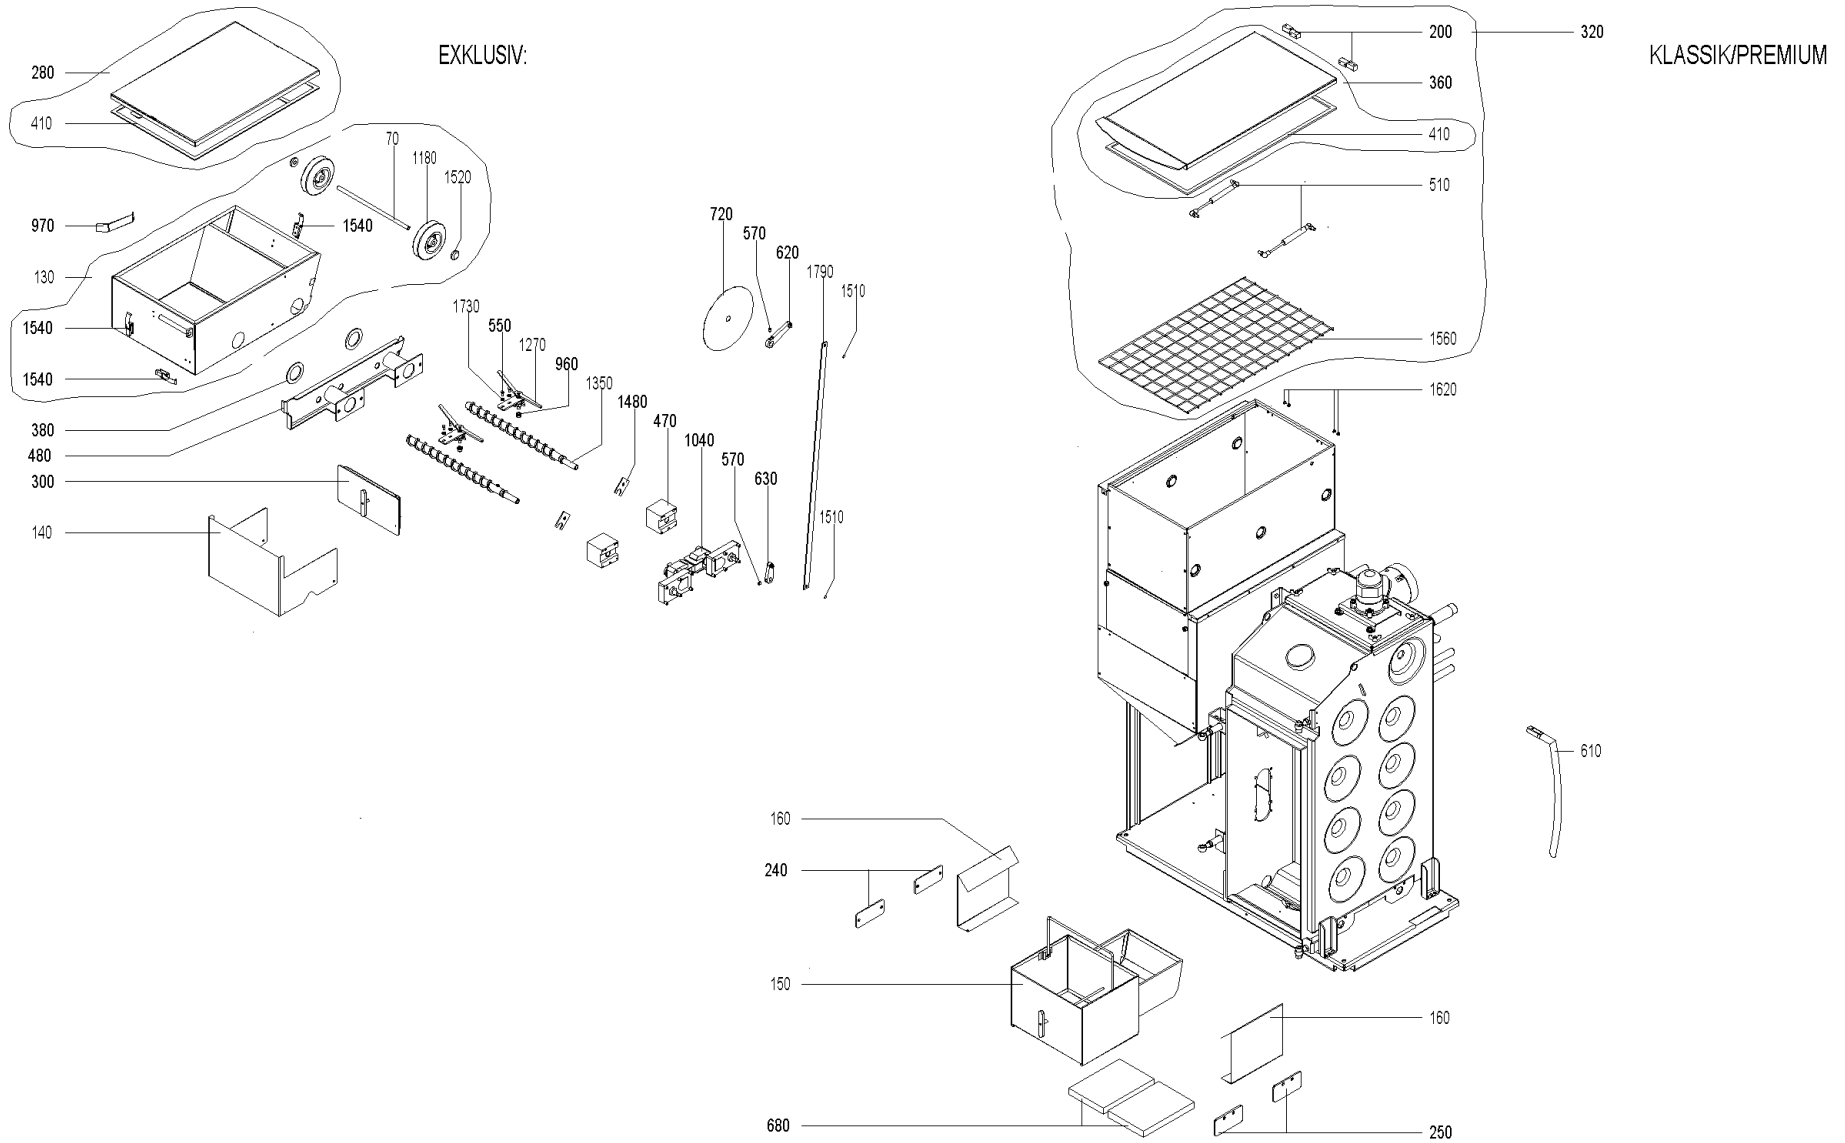

BW_150 (BioWIN00+BW_150)

BW_150 (BioWIN00+BW_150)

BW_150 (BioWIN00+BW_150)

BW_150 (BioWIN00+BW_150)

Pos.	Artikelnr.	Bezeichnung	Menge	Einheit
10	043884	Abdeckblech Fülltür BW10-26	1.00	Stk
20	041250	Abdeckblech hinten PMX, BW10-26	1.00	Stk
30	043971	Abdeckblech Kessel vorne BW10-26	1.00	Stk
40	041251	Abdeckblech rechts PMX, BW10-26	1.00	Stk
60	051690	Abdeckung BUML inkl. Aufkleber	1.00	Stk
50	042375	Abdeckung Isolierstein/Gebälsekasten PMX210/260,BioWIN 10-26	1.00	Stk
65	046214	Abdeckung Trennblech kpl. BW10-26	1.00	Stk
1035	046214	Abdeckung Trennblech kpl. BW10-26	1.00	Stk
70	043523	Achse Aschebehälter BW10-26 (nur BWE), BWXL35-60	1.00	Stk
80	043771	Achse Heizflächenreinigung kpl. BW10-26	1.00	Stk
90	016006	Ansatzschraube M4x11,8 mm, verzinkt BW10-26, BWXL 35-60	1.00	Stk
120	016001	Arretierungsschraube M5x19 verzinkt BW10-26	1.00	Stk
130	003080	Aschebehälter mit Deckel BW10-26 - Nur BWE -	1.00	Stk
135	003080	Aschebehälter mit Deckel BW10-26 - Nur BWE -	1.00	Stk
140	043325	Ascheblech BioWIN 10-26 - Nur BWE -	1.00	Stk
150	043489	Aschelade kpl. BW10-26 - Nur BWK/ BWP -	1.00	Stk
160	043493	Ascheleitblech links/rechts BW10-26 - Nur BWK/ BWP -	1.00	Stk
170	044362	Auflage Deckel vorne BW10-26	1.00	Stk
180	041249	Auflageschiene Umlenkplatte PMX, BW10-26	1.00	Stk
200	044802	Bänder (Schanier Pelletsbehälter) mit Befestigungsschrauben	1.00	Stk
190	044677	Bänder 96-140 (Scharnier für Tür links) mit Bef.Schrauben	1.00	Stk
210	006603	Befestigungsschelle OBO Ø8, Typ 604, DIN 72571 BW10-26	1.00	Stk