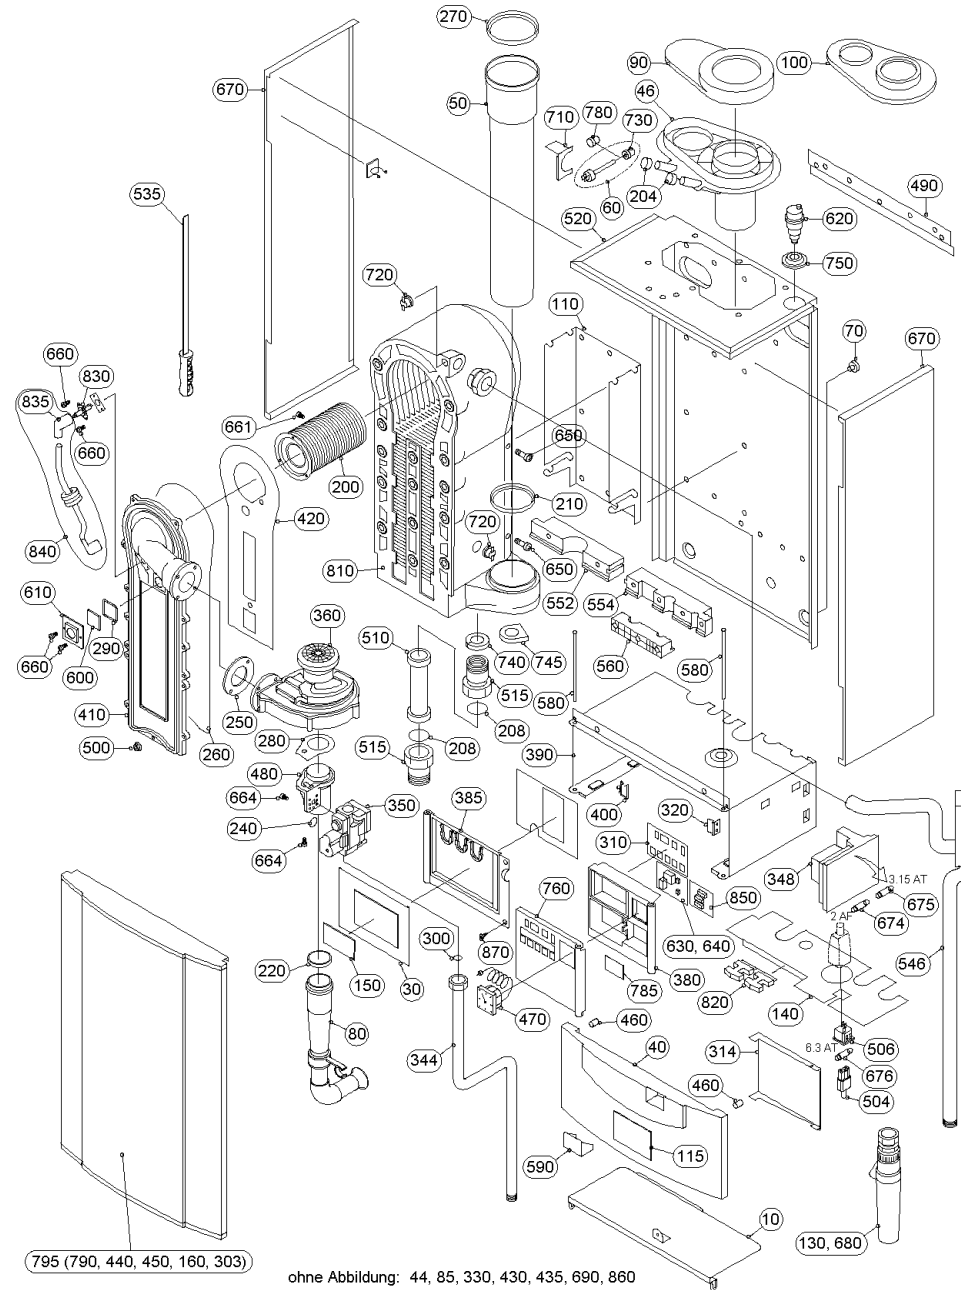

# GBX 400 (GEN01+GEN400\_1)

**GBX 400 (GEN01+GEN400\_1)**

Pos.	Artikelnr.	Bezeichnung	Menge	Einheit
10	004393	Abdeckung Bodenplatte GENIO/MW40/60	1.00	Stk
30	004410	Abdeckung Regelungsgehäuse GENIO/MW	1.00	Stk
40	004259	Abdeckung Schaltfeld GENIO/MW grau	1.00	Stk
44	023693	Abdichtstopfen (1Stk.) blau Wärmetauscher GMX, XENTA, GBX/GENIO/MW (Bedarf pro WT - 5 Stk.)	1.00	Stk
46	004198	Abgasanschluß-Unterteil Ø80 GENIO/MW	1.00	Stk
50	004729	Abgasrohr/Schiebemuffe mit Kondensatablauf GENIO, MW400, MWP450	1.00	Stk
60	000080	Abgastemperatursensor MW	1.00	Stk
70	004253	Abstandhalter GMX, GENIO/MW	1.00	Stk
80	004423	Ansaugrohr GENIO/MW40/60	1.00	Stk
85	002045	Anschlusskabel für Gebläse GMX10-60, XENTA/K, GENIO/MW10-60	1.00	Stk
90	004195	Anschlußplatte Ø 80/125 mm konzentrisch	1.00	Stk
100	000324	Anschlußplatte exzentrisch 2 x Ø 80 mm GENIO/MW10-40	1.00	Stk
110	004254	Aufhängekonsole Wärmetauscher GENIO/MW40	1.00	Stk
115	028084	Aufkl. Bedienungsanleitung GENIO/MW10-60	1.00	Stk
130	004248	Becher Siphon GENIO/MW, XENTA	1.00	Stk
140	004398	Blech Zugentlastungen GENIO/MW40/60	1.00	Stk
150	004624	Blindabdeckung grau, unbedruckt Regelungsausschnitt	1.00	Stk
160	016520	Blindniete 3,2x6 mm, Stahl/FK/Stahldorn	1.00	Stk
200	004178	Brenner GENIO/MWP450/452	1.00	Stk
204	004609	Deckel Meßöffnung (Alu) Normalgewinde	1.00	Stk
208	016179	Klingerit-Dichtung 1" (44x32x2mm)	1.00	Stk
210	012398	Dichtung schwarz EPDM Abgasrohr Ø 80 mm	1.00	Stk