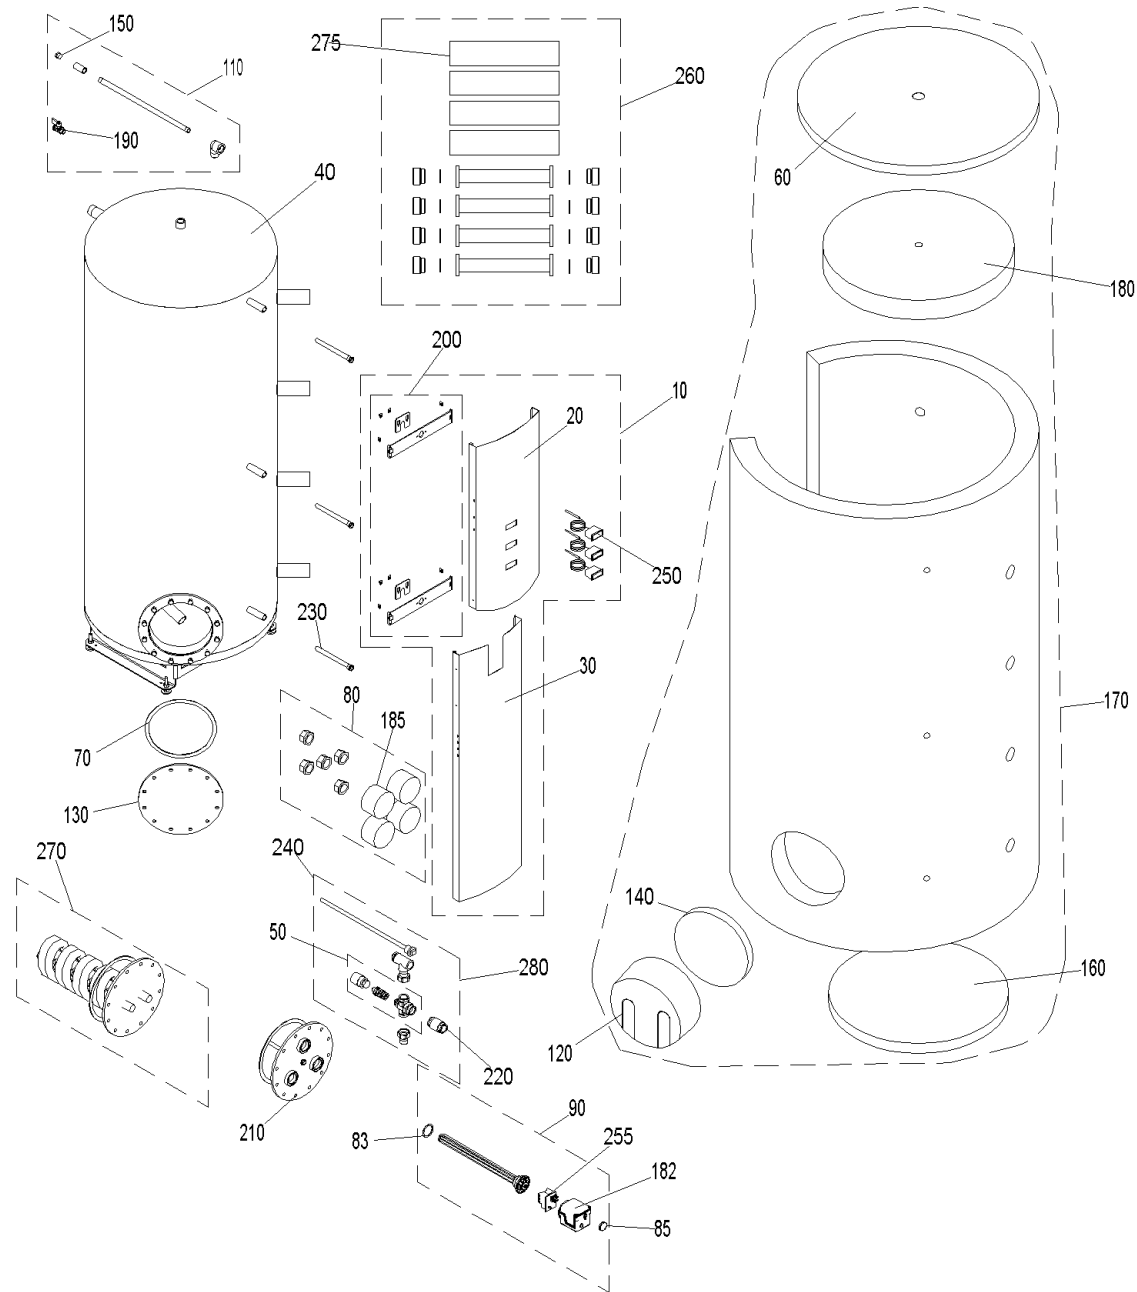

CWP 805 (CaloWIN00+CWP800_2)

CWP 805 (CaloWIN00+CWP800_2)

Pos.	Artikelnr.	Bezeichnung	Menge	Einheit
10	503296	CW-010 Anzeigefeld mit 3 Fernthermometer für CaloWIN	1.00	Stk
20	044046	Anzeigefeld oben CaloWIN	1.00	Stk
30	044034	Anzeigefeld unten CaloWIN	1.00	Stk
40	011012	CWP80 Basisbehälter CaloWIN Premium CWP800, CWP805 bzw. AccuWIN Aqua ACA800 u. ACA800B	1.00	Stk
50	007651	SOL99 Brauchwasser-Mischventil (35° - 60°) mit 1" AG	1.00	Stk
60	009618	Deckel oben CWP800/1000	1.00	Stk
70	011065	Flanschdichtung 295x265x3mm KLINGERIT SIL C4400	1.00	Stk
80	503341	CW-031 Dichtungsset zum Verschließen der Anschlüsse mit Kappenabdeckung 4x2" inkl. Isolierung und 1x 5/4"	1.00	Stk
83	009071	Dichtring R 1 1/2" Elektro-Heizkörper	1.00	Stk
85	009109	Drehknopf Thermostat (EGO) E-Heizkörper	1.00	Stk
90	502092	NB-073 Elektrische Boilerheizung 4,0kW, 6/4" inkl. Elektrothermostat	1.00	Stk
90	502094	NB-077 Elektrische Boilerheizung 6,0kW inkl. Elektrothermostat, für AccuWIN, AccuWIN Solar	1.00	Stk
90	502091	NB-072 Elektrische Boilerheizung 3kW inkl. Elektrothermostat, für AccuWIN, AccuWIN Solar	1.00	Stk
90	502090	NB-071 Elektrische Boilerheizung 2,2kW inkl. Elektrothermostat , für AccuWIN, AccuWIN Solar	1.00	Stk
110	503299	CW-040 Ergänzungsset besteht aus Handentlüfter und Entleerungshahn für Pufferspeicher CaloWIN	1.00	Stk
150	004870	Handentlüfter 1/2" mit Schlitzschraube VFR AccuWIN, AccuWIN Solar, VW, FW, JW	1.00	Stk
160	009683	Isolierung Boden CWP800/CWP1000	1.00	Stk
170	011017	CWP001 Weichschaumisolierung CaloWIN Premium CWP800 und AccuWIN Aqua ACA800	1.00	Stk
180	009653	Isolierung oben CWP800/CWP1000	1.00	Stk
182	009110	Kappe komplett vormontiert inkl. Zugentlastung, Durchführungstülle und Rundschnur-	1.00	Stk