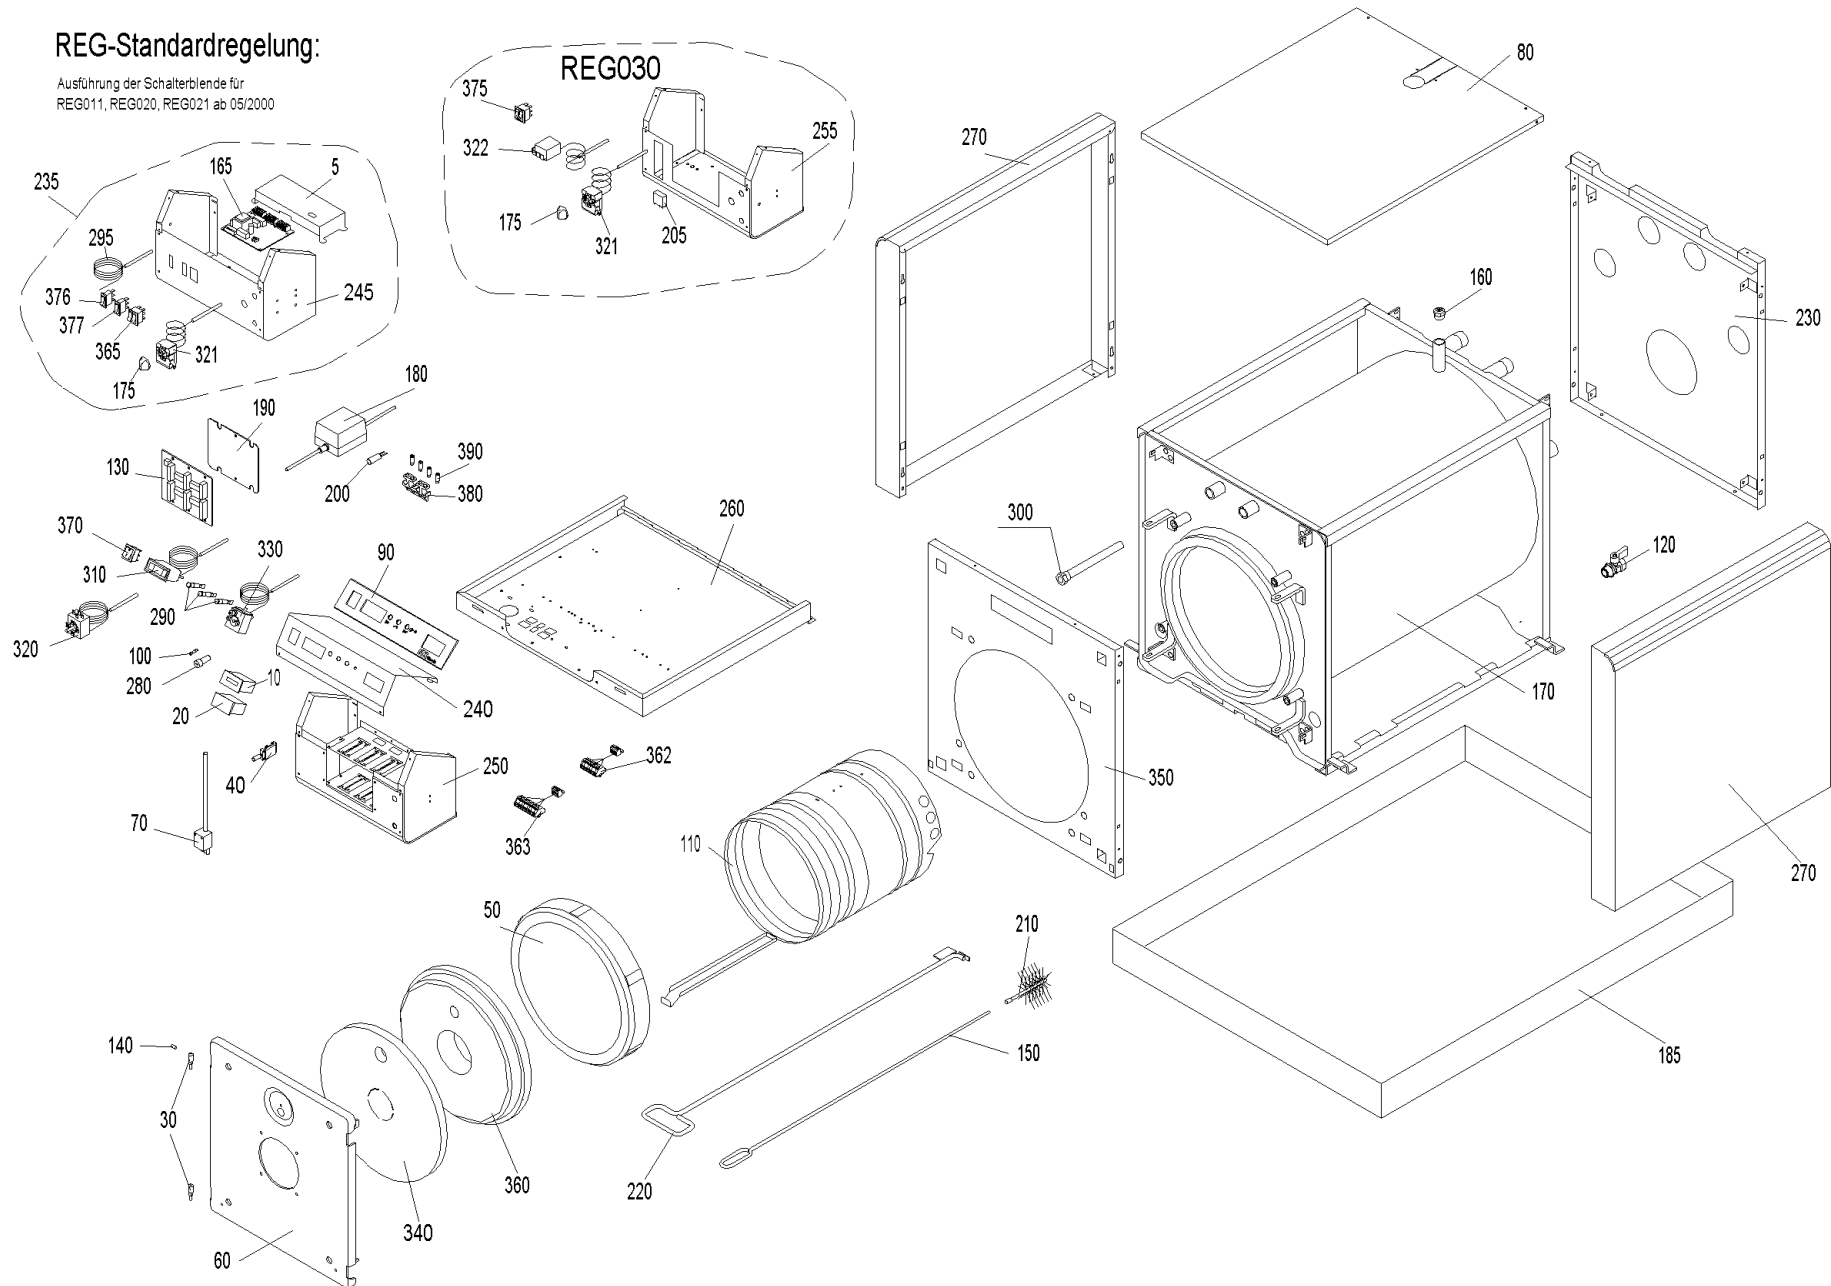

SNX 177 (ETX00+SNK210_2)

REG-Standardregelung:

Ausführung der Schalterblende für
REG011, REG020, REG021 ab 05/2000

SNX 177 (ETX00+SNK210_2)

Pos.	Artikelnr.	Bezeichnung	Menge	Einheit
5	051690	Abdeckung BUML inkl. Aufkleber	1.00	Stk
10	502072	Betriebsstundenzähler OZX080	1.00	Stk
20	008656	Leergehäuse von Betriebsstundenzähler 604.10	1.00	Stk
30	030171	Bolzen für Türlager verz. OKE/S,E/SKX, ETX/SNX, JW	2.00	Stk
40	012068	Brandschutzschalter ohne Gehäuse OKE/S, ETX, SNX, JWK, EW	1.00	Stk
60	050058	Brennertür OKE/S17-39, E/SKX17-36, ETX/SNX17-36, JW17-36, EW	1.00	Stk
70	040927	Brennerkabel Schaltfeld ETX/SNX	1.00	Stk
80	040415	Deckel Verkleidung ETX16,SNX17/21	1.00	Stk
100	003228	Sicherung 6,3A	1.00	Stk
110	070756	Flammumlenkung E/SKX17/21, ETX16, SNX17/21, JW15/21, JWK17/21	1.00	Stk
120	004385	KFE-Kugelhahn 1/2" Fig.2613-1/2" mit rotem Griff, Sechskantmutter	1.00	Stk
130	040928	Modul-Anschlußplatine (Grundplatine) kpl. ETX/SNX	1.00	Stk
140	030163	Gewindestift M6x12mm DIN 551 OKE/S, E/SKX, ETX/SNX, JW	1.00	Stk
150	063673	Griff Reinigungsbürste OKE/S 17-30,E/SKX 17-27, ETX/SNX, HMX, JWK, EW	1.00	Stk
160	004870	Handentlüfter 1/2" mit Schlitzschraube VFR AccuWIN, AccuWIN Solar, VW, FW, JW	1.00	Stk
165	051541	Umbausatz BUML TTL auf BUML TTL 2Z	1.00	Stk
165	042236	Interface-Umbausatz BUL auf BUML (Achtung: BUML ist nicht im Umbausatz enthalten - muß extra bestellt werden Art.Nr.: 009267)	1.00	Stk
170	060275	Kesselkörper ERX/SRX17/21, HRX17, ETX165, SNX17/21, JWP155, JWK17/21	1.00	Stk
175	012041	Knebel PO 395 schwarz, Thermostat	1.00	Stk
180	051645	Netzteil (12V 1,25A) inkl. Halteblech und Anschlußkabel	1.00	Stk
185	503250	OZX100 Ölwanne (B=802xT=1052xH=92mm) JWE165, JWP155/205, JWK175-275	1.00	Stk
190	002237	Fiberplatte ETX/SNX, GSX, JWK, EW	1.00	Stk