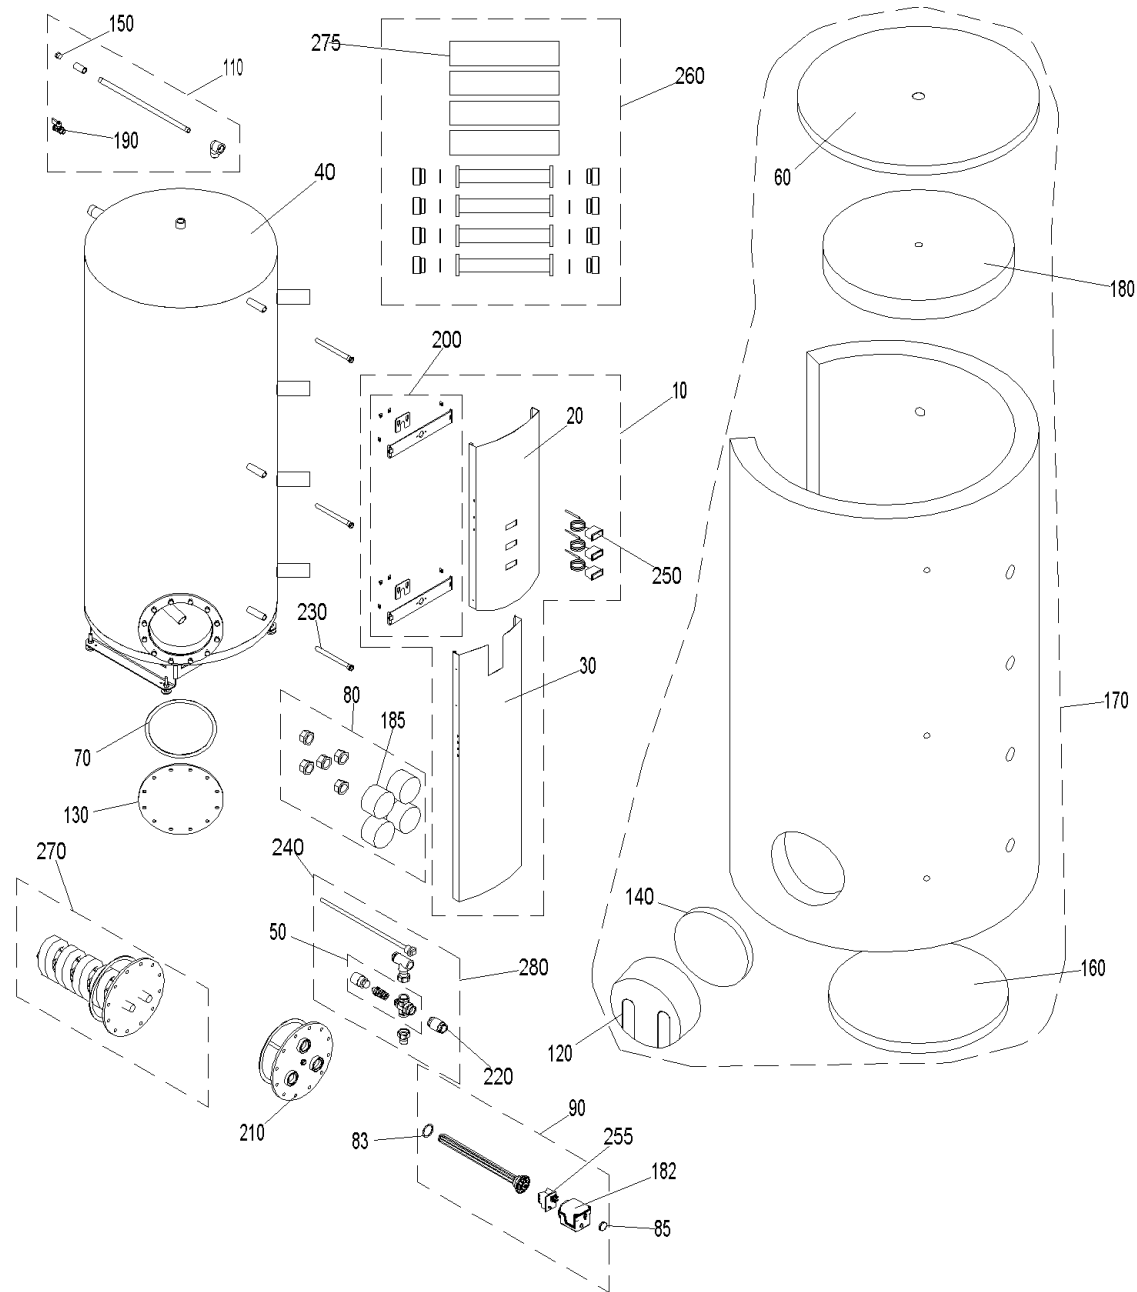

ACA 800 (CaloWIN00+ACA800)

ACA 800 (CaloWIN00+ACA800)

Pos.	Artikelnr.	Bezeichnung	Menge	Einheit
10	503296	CW-010 Anzeigefeld mit 3 Fernthermometer für CaloWIN	1.00	Stk
20	044046	Anzeigefeld oben CaloWIN	1.00	Stk
30	044034	Anzeigefeld unten CaloWIN	1.00	Stk
40	011012	CWP80 Basisbehälter CaloWIN Premium CWP800, CWP805 bzw. AccuWIN Aqua ACA800 u. ACA800B	1.00	Stk
50	007651	SOL99 Brauchwasser-Mischventil (35° - 60°) mit 1" AG	1.00	Stk
60	009618	Deckel oben CWP800/1000	1.00	Stk
70	011065	Flanschdichtung 295x265x3mm KLINGERIT SIL C4400	1.00	Stk
80	503341	CW-031 Dichtungsset zum Verschließen der Anschlüsse mit Kappenabdeckung 4x2" inkl. Isolierung und 1x 5/4"	1.00	Stk
83	009071	Dichtring R 1 1/2" Elektro-Heizkörper	1.00	Stk
85	009109	Drehknopf Thermostat (EGO) E-Heizkörper	1.00	Stk
90	502092	NB-073 Elektrische Boilerheizung 4,0kW, 6/4" inkl. Elektrothermostat	1.00	Stk
90	502094	NB-077 Elektrische Boilerheizung 6,0kW inkl. Elektrothermostat, für AccuWIN, AccuWIN Solar	1.00	Stk
90	502091	NB-072 Elektrische Boilerheizung 3kW inkl. Elektrothermostat, für AccuWIN, AccuWIN Solar	1.00	Stk
90	502090	NB-071 Elektrische Boilerheizung 2,2kW inkl. Elektrothermostat, für AccuWIN, AccuWIN Solar	1.00	Stk
110	503299	CW-040 Ergänzungsset besteht aus Handentlüfter und Entleerungshahn für Pufferspeicher CaloWIN	1.00	Stk
150	004870	Handentlüfter 1/2" mit Schlitzschraube VFR AccuWIN, AccuWIN Solar, VW, FW, JW	1.00	Stk
160	009683	Isolierung Boden CWP800/CWP1000	1.00	Stk
170	011017	CWP001 Weichschaumisolierung CaloWIN Premium CWP800 und AccuWIN Aqua ACA800	1.00	Stk
180	009653	Isolierung oben CWP800/CWP1000	1.00	Stk
182	009110	Kappe komplett vormontiert inkl. Zugentlastung, Durchführungstülle und Rundschnur-	1.00	Stk