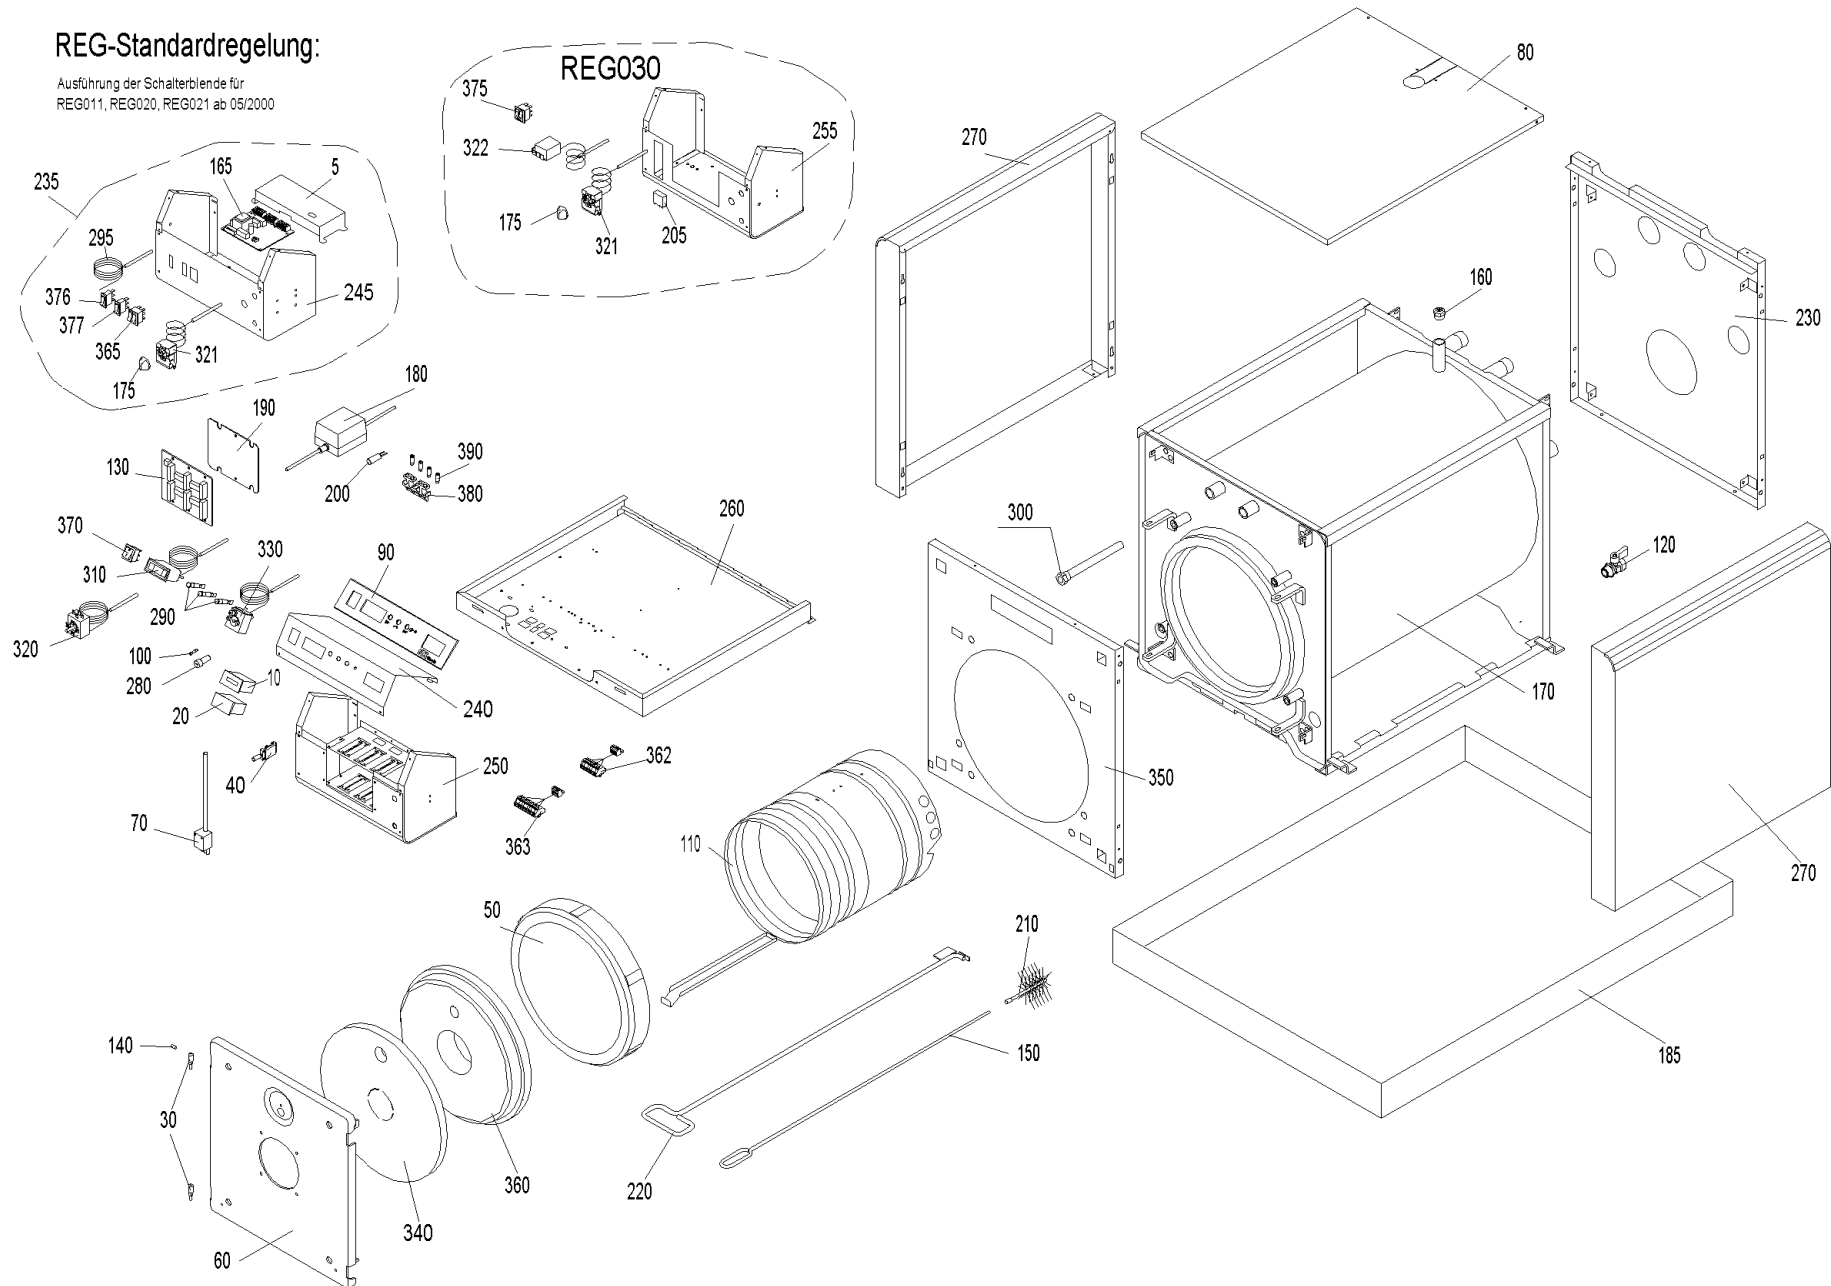

ETX 305 (ETX00+ETK300_1)

REG-Standardregelung:

Ausführung der Schalterblende für
 REG011, REG020, REG021 ab 05/2000

ETX 305 (ETX00+ETK300_1)

Pos.	Artikelnr.	Bezeichnung	Menge	Einheit
5	051690	Abdeckung BUML inkl. Aufkleber	1.00	Stk
10	502072	Betriebsstundenzähler OZX080	1.00	Stk
20	008656	Leergehäuse von Betriebsstundenzähler 604.10	1.00	Stk
30	030171	Bolzen für Türlager verz. OKE/S,E/SKX, ETX/SNX, JW	2.00	Stk
40	012068	Brandschutzschalter ohne Gehäuse OKE/S, ETX, SNX, JWK, EW	1.00	Stk
60	050058	Brennertür OKE/S17-39, E/SKX17-36, ETX/SNX17-36, JW17-36, EW	1.00	Stk
70	040927	Brennerkabel Schaltfeld ETX/SNX	1.00	Stk
80	040667	Deckel Verkleidung ETX30,SNX36	1.00	Stk
100	003228	Sicherung 6,3A	1.00	Stk
110	047424	Flammumlenkung E/SKX36, ETX30, SNX36, JW30/36	1.00	Stk
120	004385	KFE-Kugelhahn 1/2" Fig.2613-1/2" mit rotem Griff, Sechskantmutter	1.00	Stk
130	040928	Modul-Anschlußplatine (Grundplatine) kpl. ETX/SNX	1.00	Stk
140	030163	Gewindestift M6x12mm DIN 551 OKE/S, E/SKX, ETX/SNX, JW	1.00	Stk
150	040074	Griff Reinigungsbürste OKE/S 39-60,E/SKX 55, FAX, ETX/SNX, SW	1.00	Stk
160	004870	Handentlüfter 1/2" mit Schlitzschraube VFR AccuWIN, AccuWIN Solar, VW, FW, JW	1.00	Stk
165	051541	Umbausatz BUML TTL auf BUML TTL 2Z	1.00	Stk
165	042236	Interface-Umbausatz BUL auf BUML (Achtung: BUML ist nicht im Umbausatz enthalten - muß extra bestellt werden Art.Nr.: 009267)	1.00	Stk
170	040992	Tauschkessel für SNX365, SNK360, ETX305, ETK300, HTX225, JWE225, JWP285, JWK365	1.00	Stk
175	012041	Knebel PO 395 schwarz, Thermostat	1.00	Stk
180	051645	Netzteil (12V 1,25A) inkl. Halblech und Anschlußkabel	1.00	Stk
185	503251	OZX101 Ölwanne (B=802xT=1412xH=92mm) für JWE225-365, JWP285/455, JWK365-555 und EW157-287	1.00	Stk