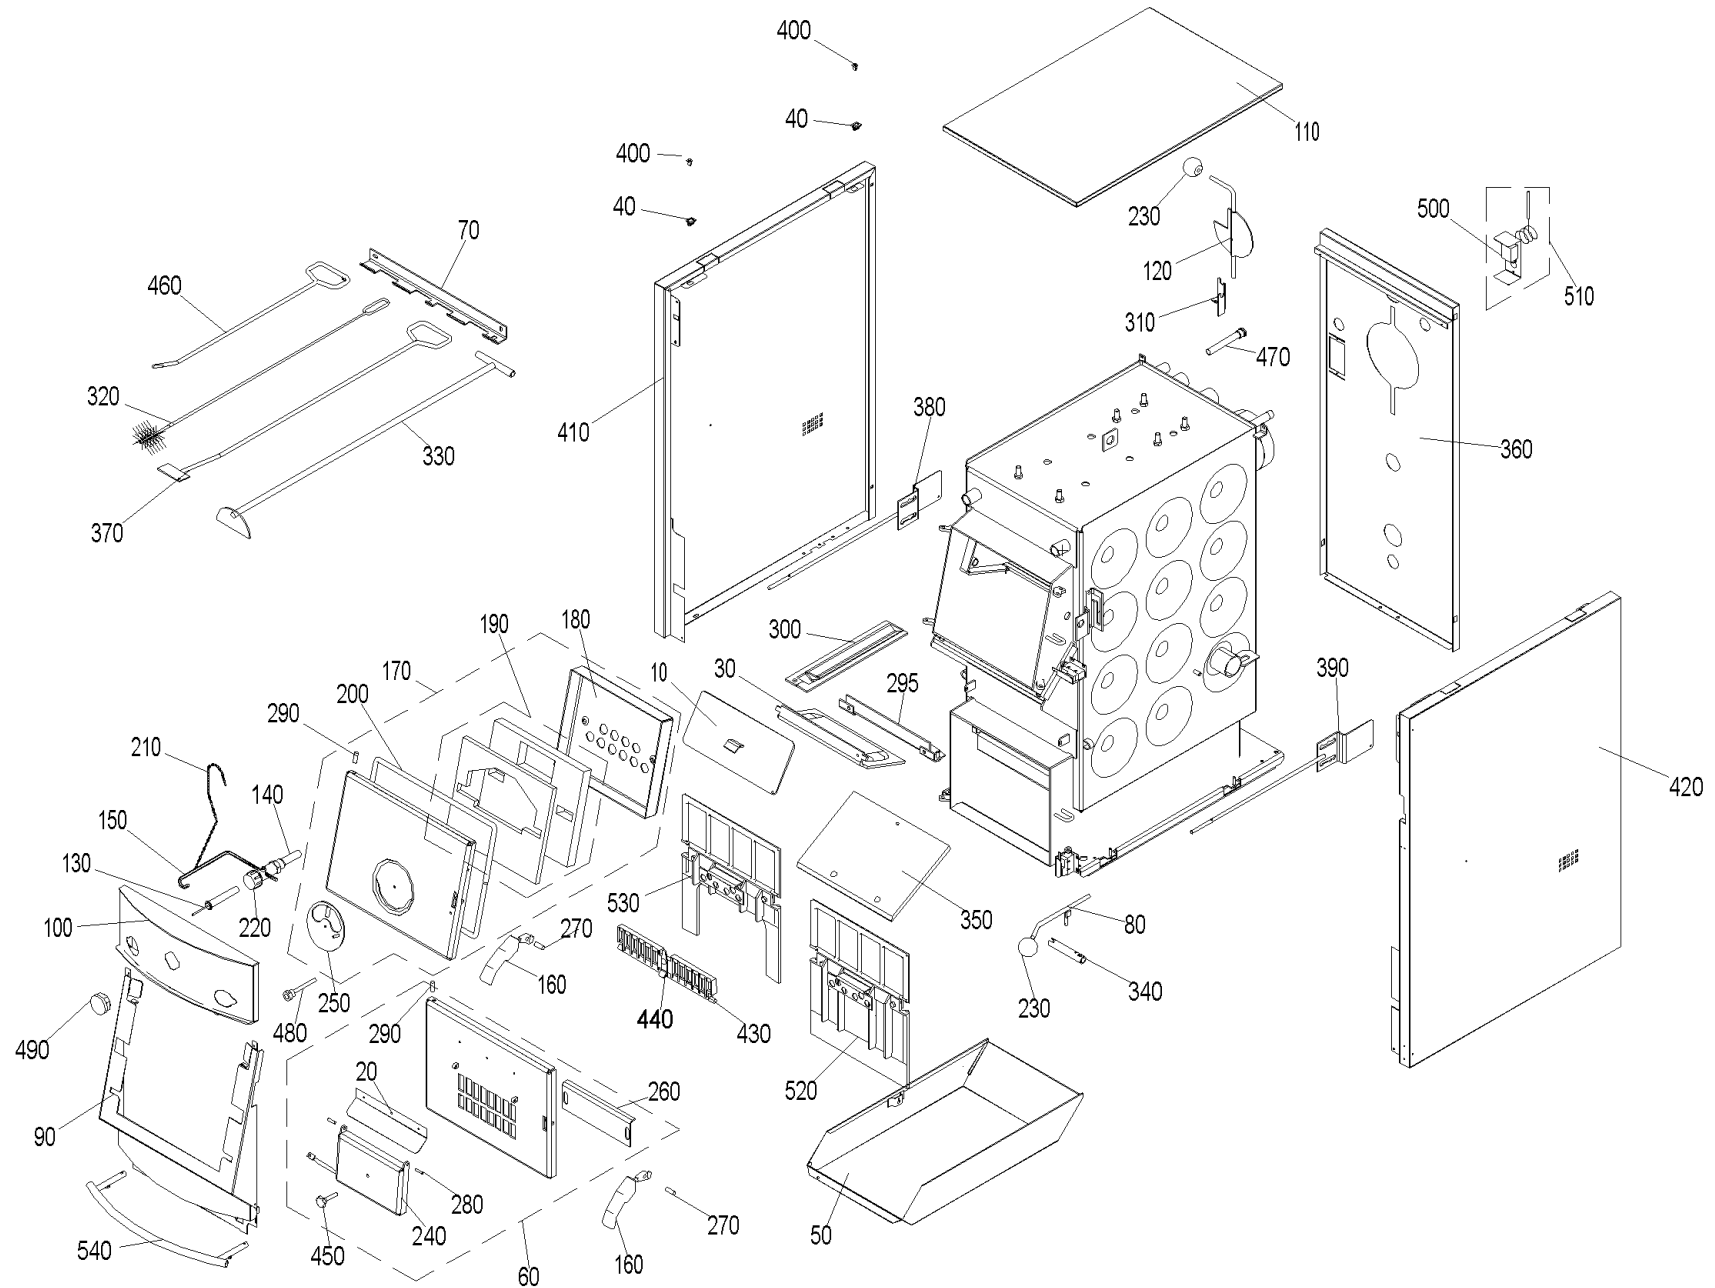

# FKX 285 (FKX02+-FKX285)

## FKX 285 (FKX02+-FKX285)

Pos.	Artikelnr.	Bezeichnung	Menge	Einheit
10	040732	Abdeckblech FKU, FKX ab Los65/Bj.98	1.00	Stk
20	040745	Abdeckung Luftklappe FKU, FKX	1.00	Stk
30	040721	Anheizklappe FKU, FKX ab Los65/Bj.98	1.00	Stk
40	008893	Arretierung schwarz E/SKX, HMX, FKX, MIRA	1.00	Stk
50	041181	Aschelade mit Griff FKS22/28,FKU26/33,FKX22/28	1.00	Stk
60	055165	Aschetür rechts angeschlagen inkl. Passkerbstifte für FKS,FKU,FKX bis ..0 (Umbauset ohne Oberteilblende)	1.00	Stk
60	055164	Aschetür inkl.Luftschieber, Dichtung und Passkerbstifte ohne Griff FKS, FKN165, FKU, FKX	1.00	Stk
70	054399	Reinigungsgeräteaufhängung FAX, FKS, FKL, FKH, FKU, FKV, FKN, FKX, LWK	1.00	Stk
80	047201	Bedienungshebel für Anheizklappe FKU, FKX	1.00	Stk
90	043551	Blende Mittelteil FKX..5	1.00	Stk
100	043552	Blende Oberteil FKX..5, FKU	1.00	Stk
100	043978	Blende Oberteil für Türanschlag rechts FKX	1.00	Stk
110	043561	Deckel kpl. FKX225/285	1.00	Stk
120	050256	Drosselklappe FKU26/33, FKS22/28, FKX22/28, FKN22/28 für Rauchrohrdurchmesser 160mm	1.00	Stk
130	010095	Einsatz Feuerungsregler FKS,FKL,FKH,FKU,FKN,FKX Thermostatpatrone	1.00	Stk
135	013090	Einschweißwärmetauscher FKX, FKU, Solido	1.00	Stk
140	008591	Feuerungsregler SAMSON 3/4" 5D kpl. alle Kellerkessel	1.00	Stk
150	012319	Gestänge Feuerungsregler SAMSON links	1.00	Stk
150	000233	Gestänge Feuerungsregler SAMSON rechts	1.00	Stk
160	048811	Heizkesselgriff schwarz inkl. U-Scheiben BWXL35-60, LWP18-50, LWK, LWPT	2.00	Stk
170	055163	Heiztür inkl.Luftschieber, Dichtung, Isolierung und Passkerbstifte ohne Griff FKU, FKS, FKX	1.00	Stk
180	050166	Isolierblech für Heiztür FKS, FKU, FKX	1.00	Stk