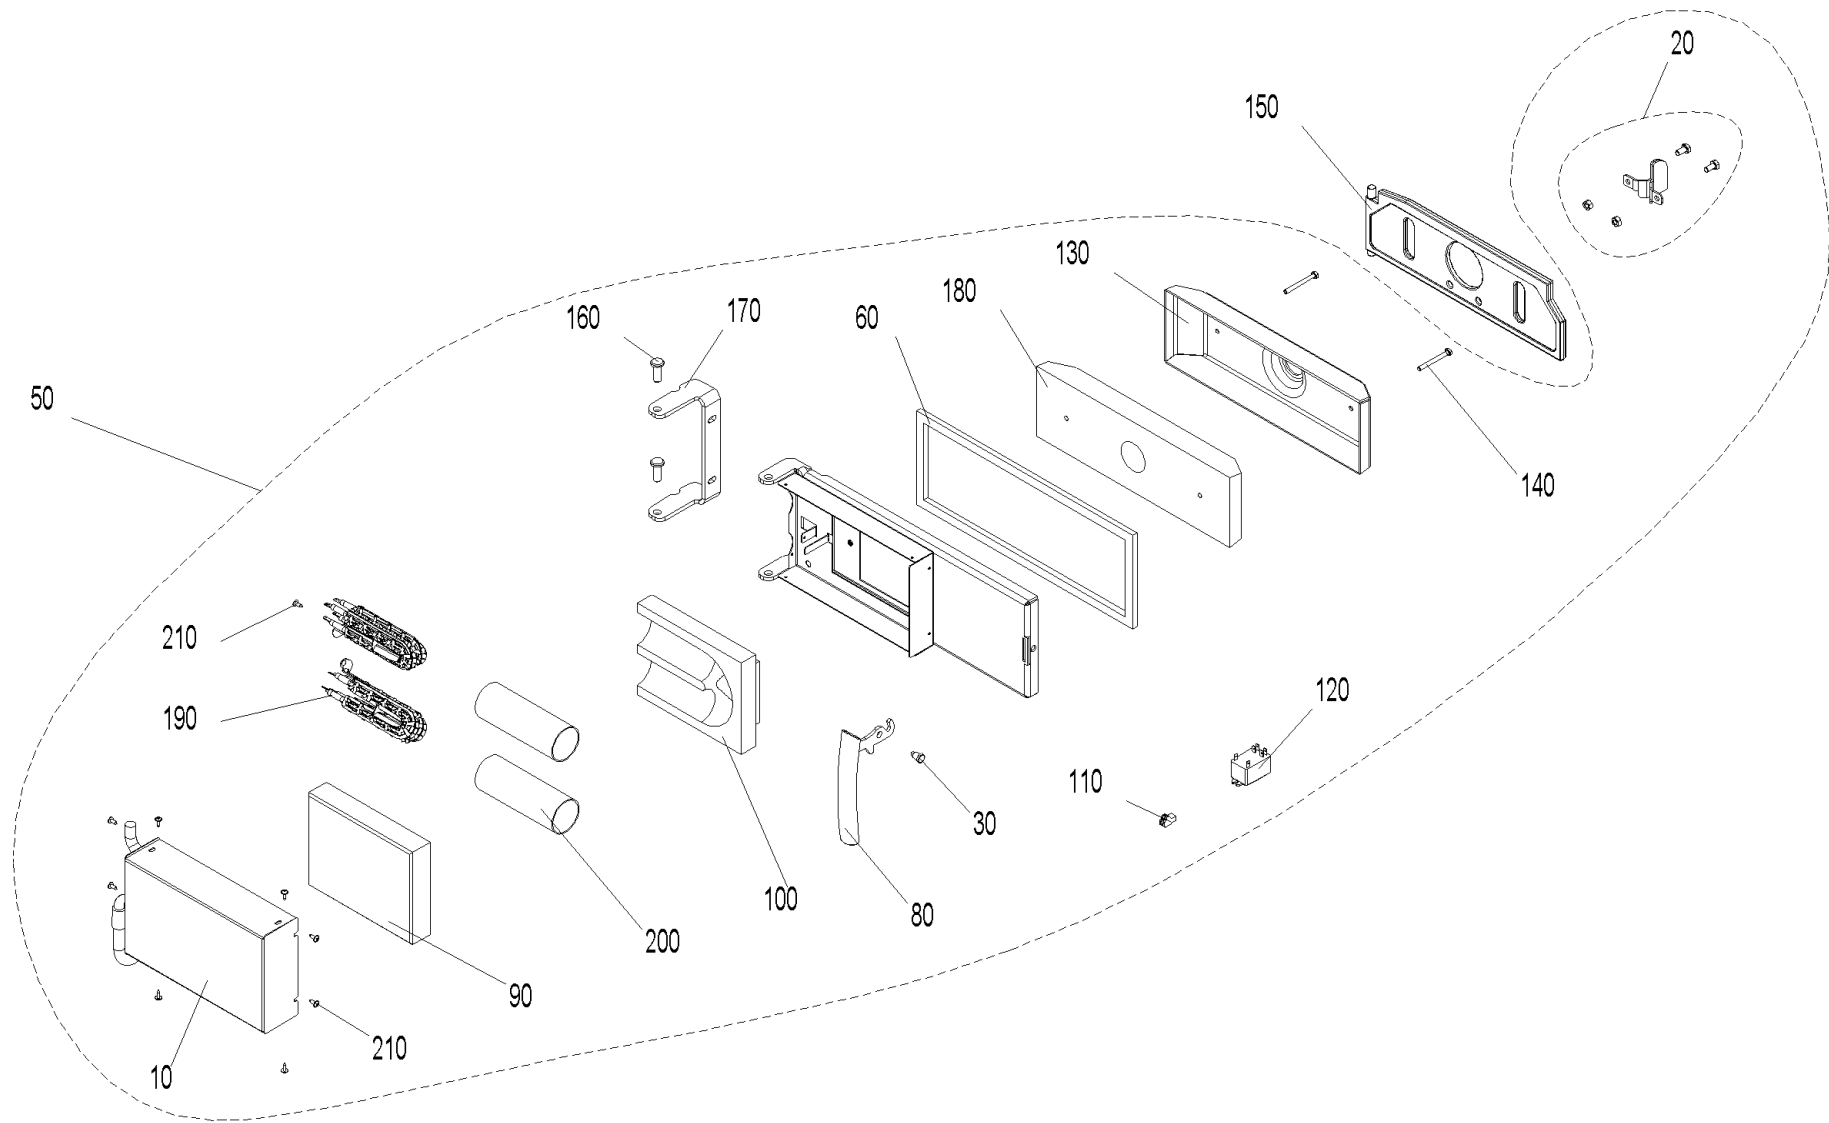

Automatische Zündung (LogWIN03+LWKAZ)

Automatische Zündung (LogWIN03+LWKAZ)

Pos.	Artikelnr.	Bezeichnung	Menge	Einheit
10	051842	Abdeckung Zündung mit Anschlußkabel	1.00	Stk
20	050597	Abweiser kpl. für Zündung LWP18-50, LWK	1.00	Stk
30	048881	Achse für Türgriff LWK18-30, LWPT18-50, BW2/BW2T 10-33, BWL/BW2P/BWA 10-26	1.00	Stk
50	051248	Automatische Zündung LogWIN Klassik LWK180-300	1.00	Stk
60	046267	Dichtung (16x10x1170mm) Anzündtür LWP18-50, LWK, LWPT	1.00	Stk
70	016224	Faserplast 1000 Kerathin P / Kartuschen FAX, HMX, LWP18-50, LWK	1.00	Tb
80	048811	Heizkesselgriff schwarz inkl. U-Scheiben BWXL35-60, LWP18-50, LWK, LWPT	1.00	Stk
90	007484	Isolierstein oben Zündung PW24-103	1.00	Stk
100	007483	Isolierstein unten für Zündung LWP18-50, LWK	1.00	Stk
110	006822	LP-Klemmleiste RAST 5 8105 B/2 C1 MB SB HMX, PMX, LWK	1.00	Stk
120	005025	Relais, Schließer 30A/250V AC , OMRON G7L-2A-BUB PMX, BW10-26, FW, VAE, BWXL, LWK, PW24-103	1.00	Stk
130	051238	Schutzblech für Zündung LWK	1.00	Stk
140	031260	Sechskantschraube DIN 931 - M6x60 - A2	2.00	Stk
150	051162	Stehrost LWK/LWP, LWPT	1.00	Stk
160	033104	Türlagerbolzen DIN1444 12X32	2.00	Stk
170	051259	Türlager automatische Zündung LWK	1.00	Stk
180	051239	Türstein automatische Zündung LWK	1.00	Stk
190	055201	Zünderelement BW, FW ab Los15, VAE ab Los6, BWXL, LWK, BW2, BW2T, PW, BWL, BW2P, BWA	2.00	Stk
200	050489	Zündrohr Zündung LWP, PW24-103	2.00	Stk
210	018140	Zylinder Schraube 4,2x13 m. U-Scheibe	1.00	Stk