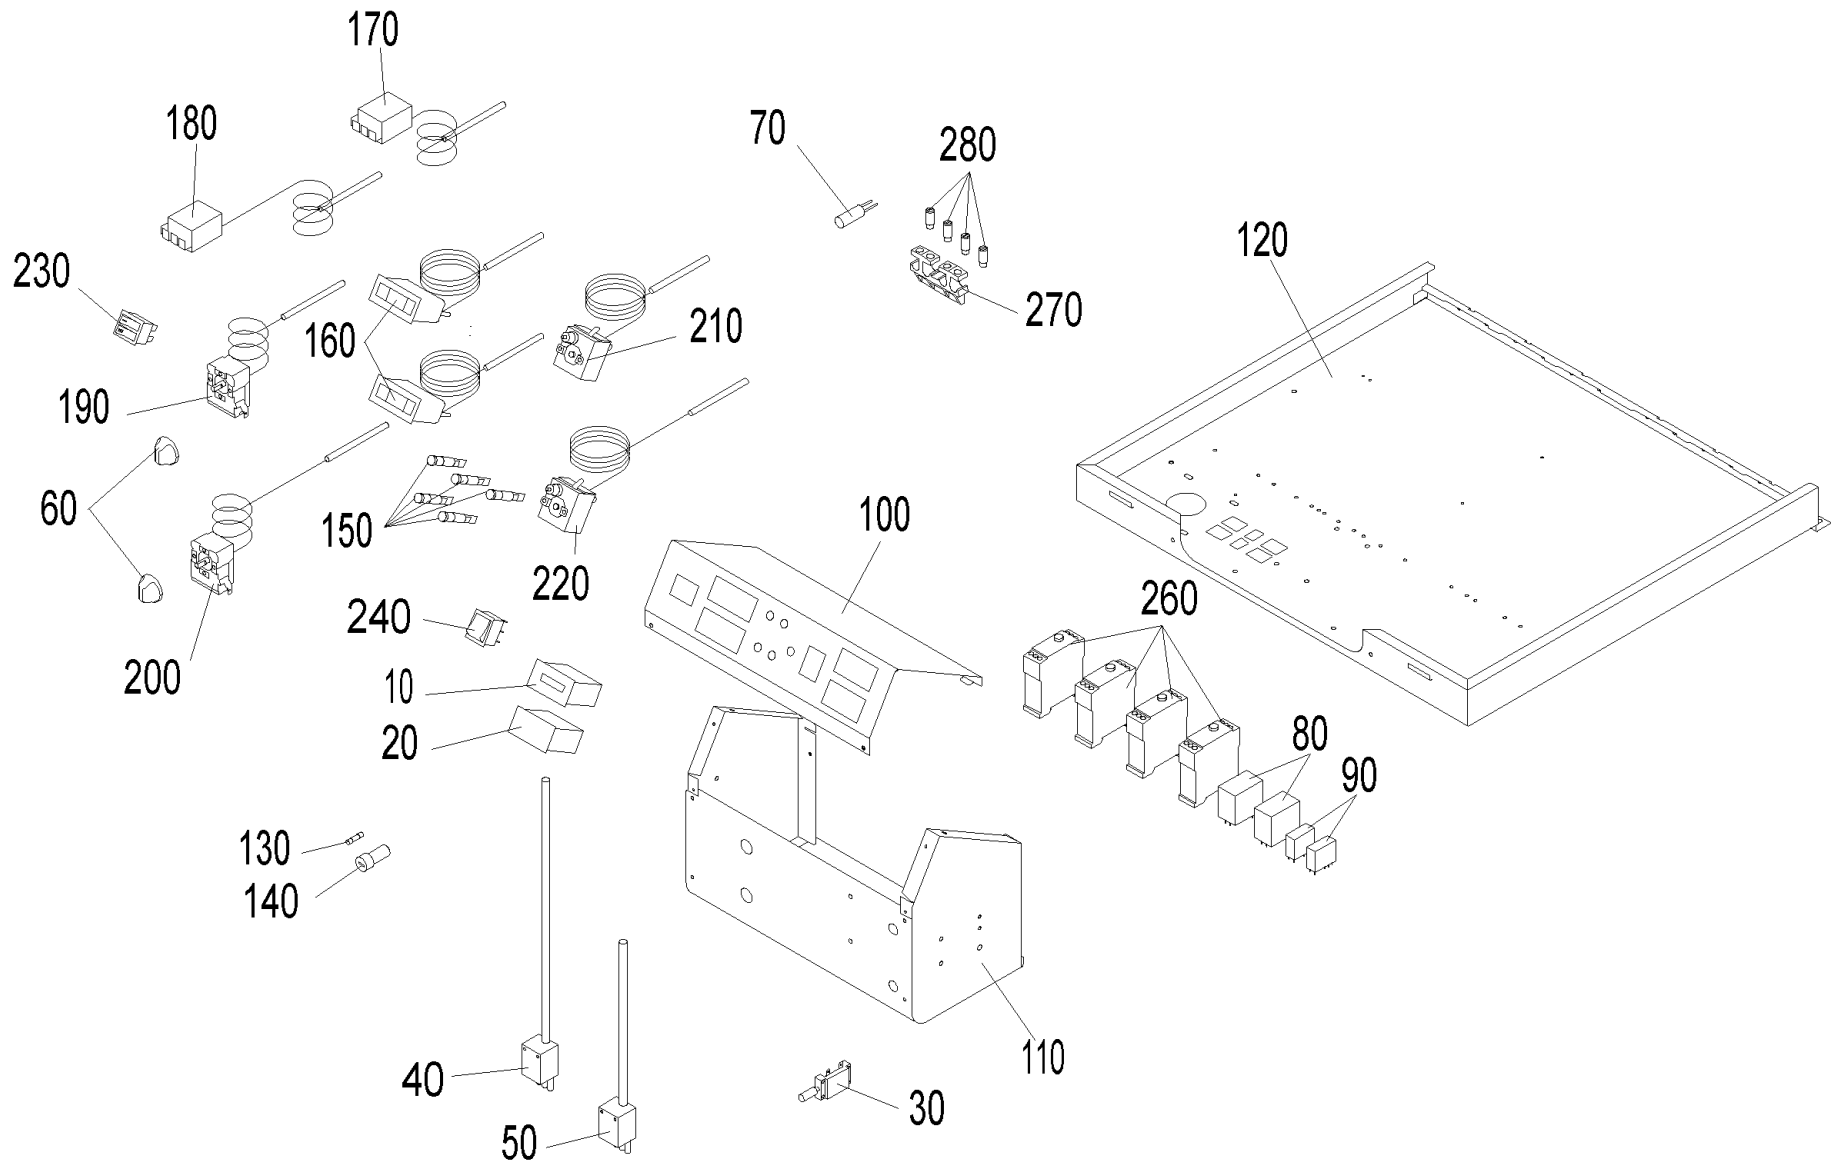

DUO Schaltfeld (ETD00+ETD*)

DUO Schaltfeld (ETD00+ETD*)

Pos.	Artikelnr.	Bezeichnung	Menge	Einheit
10	502072	Betriebsstundenzähler OZX080	1.00	Stk
20	008656	Leergehäuse von Betriebsstundenzähler 604.10	1.00	Stk
30	012068	Brandschutzschalter ohne Gehäuse OKE/S, ETX, SNX, JWK, EW	1.00	Stk
40	041916	Brennerkabel für DUO-Schaltfeld ETX/SNX	1.00	Stk
50	040927	Brennerkabel Schaltfeld ETX/SNX	1.00	Stk
60	012041	Knebel PO 395 schwarz, Thermostat	1.00	Stk
70	009920	RC-Glied BV 5-700/015 GSX, ETX, SNX, JW	1.00	Stk
80	005050	Relais MY3-US-SV 220/240 VAC GKE,GWX,GKX,OEX,EKX,SWK	1.00	Stk
90	005365	Steck-/Printrelais (Omron G2R-2 od.Finder 250) ETX, SNX, EWP180, JWK, EW	1.00	Stk
100	041536	Schaltkasten Oberteil ETX/SNX Duoschaltfeld	1.00	Stk
110	041540	Schaltkasten Unterteil ETX/SNX Duoschaltfeld	1.00	Stk
120	040491	Schaltkastenträger ETX/SNX	1.00	Stk
130	003228	Sicherung 6,3A	1.00	Stk
140	055193	ET-Set: Sicherungshalter f. Feinsicherung inkl. Umbauanleitung JW	1.00	Stk
150	005620	Signalleuchte rot 220V rund d=8,5mm	1.00	Stk
160	012025	Fernthermometer TF 00-058 KHS (Meßbereich bis 120°), Fühlerlänge ~1500mm	1.00	Stk
170	005571	Thermostat - minimal 716 FU 35 Grad 20-9796 d	1.00	Stk
180	005572	Thermostat - minimal 716 FU 35 Grad ähnl.20-9796d DUO 1500mm lang	1.00	Stk
190	006595	Thermostat - regeln 716 RU 42-75 C 20-9930 ERX/SNX, GSX	1.00	Stk
200	006596	Thermostat - regeln 716 RU 42-75 C ähnl.20-9930 1500 mm Kap.Rohr ETX-Duo	1.00	Stk
210	046451	Sicherheitstemperaturbegrenzer LS1+100/-6	1.00	Stk
220	005672	Sicherheitsthermostat VAE, LWK, BW2, BW2T, LWPT, PW24-103, BWL, BW2P, BWA Schaltpunkt:100 C +0/-6 Fühlerl.isol.; bei EW/JW ab 05/2	1.00	Stk