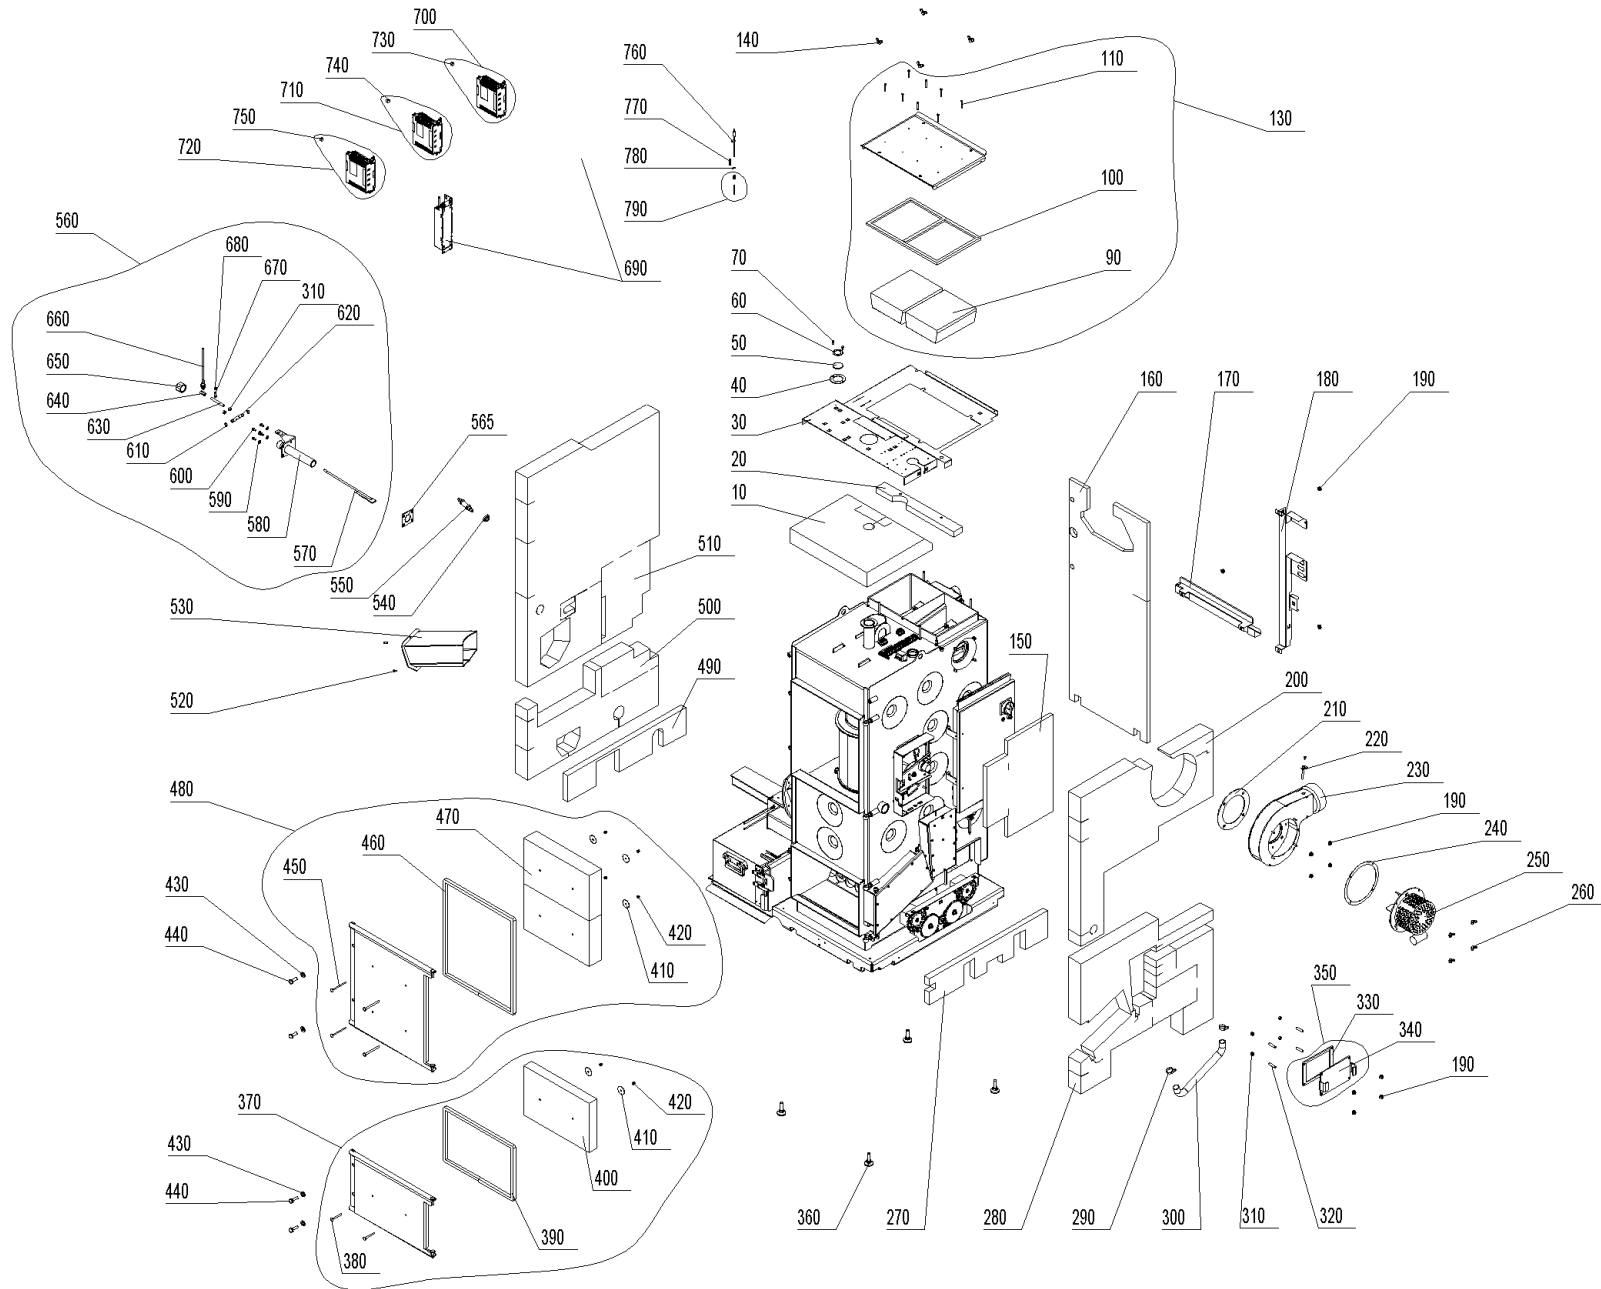

Kessel (A000227)

Kessel (A000227)

Pos.	Artikelnr.	Bezeichnung	Menge	Einheit
340	047188	Abdeckblech PW24-103	1.00	Stk
370	055813	Aschetür mont. PW72-103	1.00	Stk
350	047991	Deckel für Nachheizflächen unten BWXL, PW24-103	1.00	Stk
390	053672	Dichtschnur Aschetür PW72-103	1.00	Stk
460	053660	Dichtschnur Heztür PW72-103	1.00	Stk
100	053658	Dichtschnur Reinigungsdeckel PW72-103	1.00	Stk
330	047190	Dichtung Abdeckblech PW24-103	1.00	Stk
565	053551	Dichtung Deckel Entaschung PW72-103	1.00	Stk
40	051712	Dichtung Schauloch PW24-103	1.00	Stk
730	054197	Eprom auf STOK program. zu FU PuroWIN Zuführung direkt / pneumatisch zu Motor Lenze	1.00	Stk
750	055838	Eprom auf TANK 100 program. zu FU PuroWIN 72-103 Zuführung pneumatisch zu Motor Lenze	1.00	Stk
750	055868	Eprom auf TANK 100 program. zu FU PuroWIN 72-103 Zuführung pneumatisch zu Motor Motek	1.00	Stk
740	054196	Eprom RAS program. zu FU PuroWIN Zuführung direkt zu Motor Lenze	1.00	Stk
710	054847	ET-SET: FU mit Eprom RAS zu Zuführung direkt PW24-103 zu Motor Lenze	1.00	Stk
700	055837	ET-SET: FU mit Eprom TANK 100 zu Zuführung pneumatisch PW72-103 zu Motor Lenze	1.00	Stk
720	054849	ET-SET: FU mit Eprom TANK zu Zuführung pneumatisch PuroWIN	1.00	Stk
770	050647	Feder Brennkammer-Fühler	1.00	Stk
690	054185	Filter zu FU, 0,75kW, 1-Phase	2.00	Stk
450	016190	Flachrundschraube M6x90	4.00	Stk
380	016190	Flachrundschraube M6x90	2.00	Stk
140	019414	Flügelmutter ähnl. DIN 315 - M8 - St - verzinkt	4.00	Stk