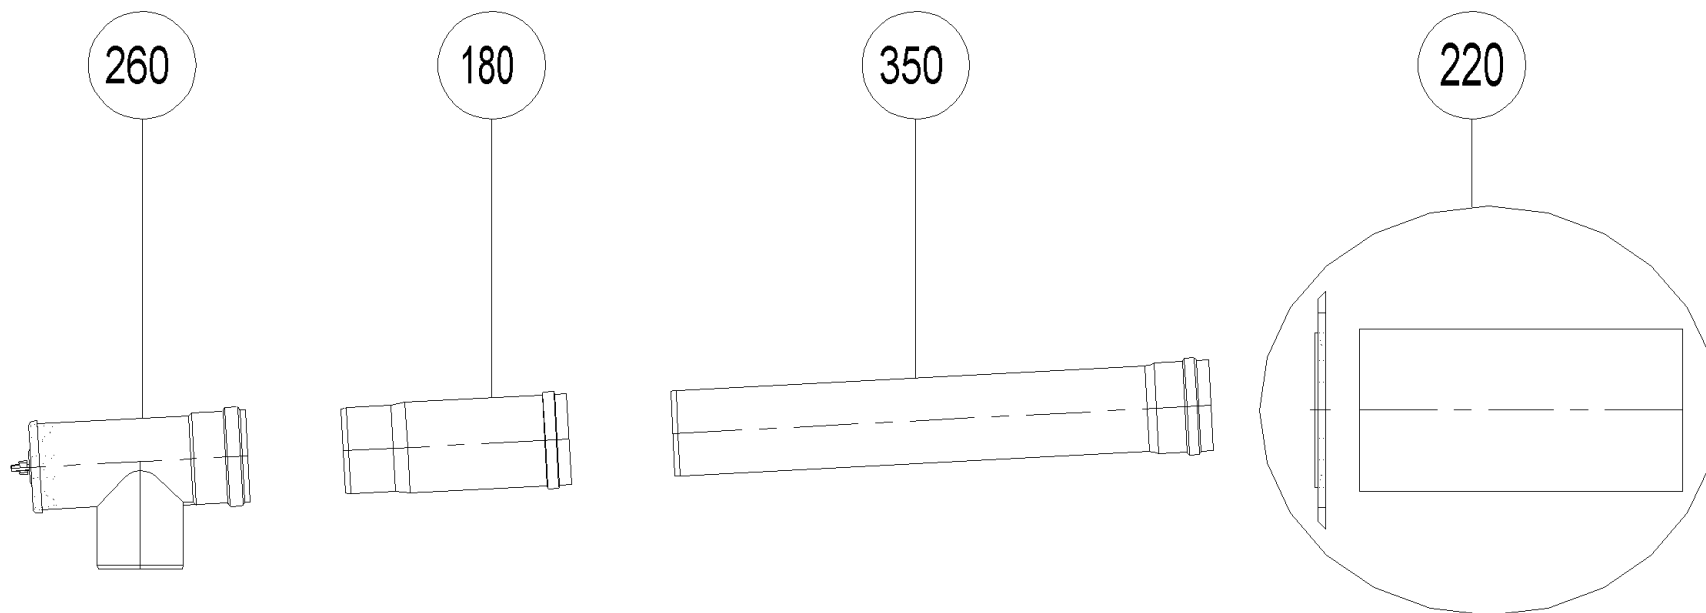

GMK012 / 504109

GMK012 - Ø80 (A000095)

Pos.	Artikelnr.	Bezeichnung	Menge	Einheit
10	000298	Abgasmündung Ø 80/125 mm, weiß	1.00	Stk
20	504080	GTK009 Abstandhalter (2 Stück) Ø 80 mm	1.00	Pa
25	000281	Abstandhalter Technaflonkamin Ø 80 mm	1.00	Stk
30	004485	Alu-Lüftungsgitter für Kamineinbau	1.00	Stk
35	000272	Anschlussstück Technaflonkamin Ø 80 mm	1.00	Stk
40	004484	Auflageschiene (zu GTK010 / GM-061)	1.00	Stk
50	004491	Aufsatz mit Hinterlüftung, Schachtabd.mit Bride Ø80mm	1.00	Stk
60	504111	GMW001 Außenwandabstandhalter 80/125 mm, Edelstahl	1.00	Stk
70	000296	Außenwandstützkonsole Ø 80/125 mm, Edelstahl	1.00	Stk
73	000277	Befestigungsset Technaflonkamin Ø 80 mm	1.00	Stk
80	004498	Bleipfanne mit Schale Ø 80/125 mm	1.00	Stk
82	000394	GTK001 Bogen 15° Ø 80 mm Alu	1.00	Stk
84	000392	GTD011 Bogen 15° Ø 80/125 mm	1.00	Stk
86	000393	Bogen 30° Ø 80 mm	1.00	Stk
88	000391	Bogen 30° Ø 80/125 mm	1.00	Stk
90	504077	GTK006 Bogen Alu 45° Ø 80 mm	1.00	Stk
100	504067	GTD005 Bogen 45° Ø 80/125 mm, Alu	1.00	Stk
110	504078	GTK007 Bogen Alu 90° Ø 80 mm	1.00	Stk
120	504068	GTD006 Bogen 90° Ø 80/125 mm, Alu	1.00	Stk
130	000297	Bogen T-Stück mit Zuluftkappe Ø 80/125mm, weiß	1.00	Stk
140	004497	Dachdurchführung und Bride (Ø= 80/125 mm)	1.00	Stk
146	004478	Deckel für Revisions T-Stück Ø 80mm (innen)	1.00	Stk