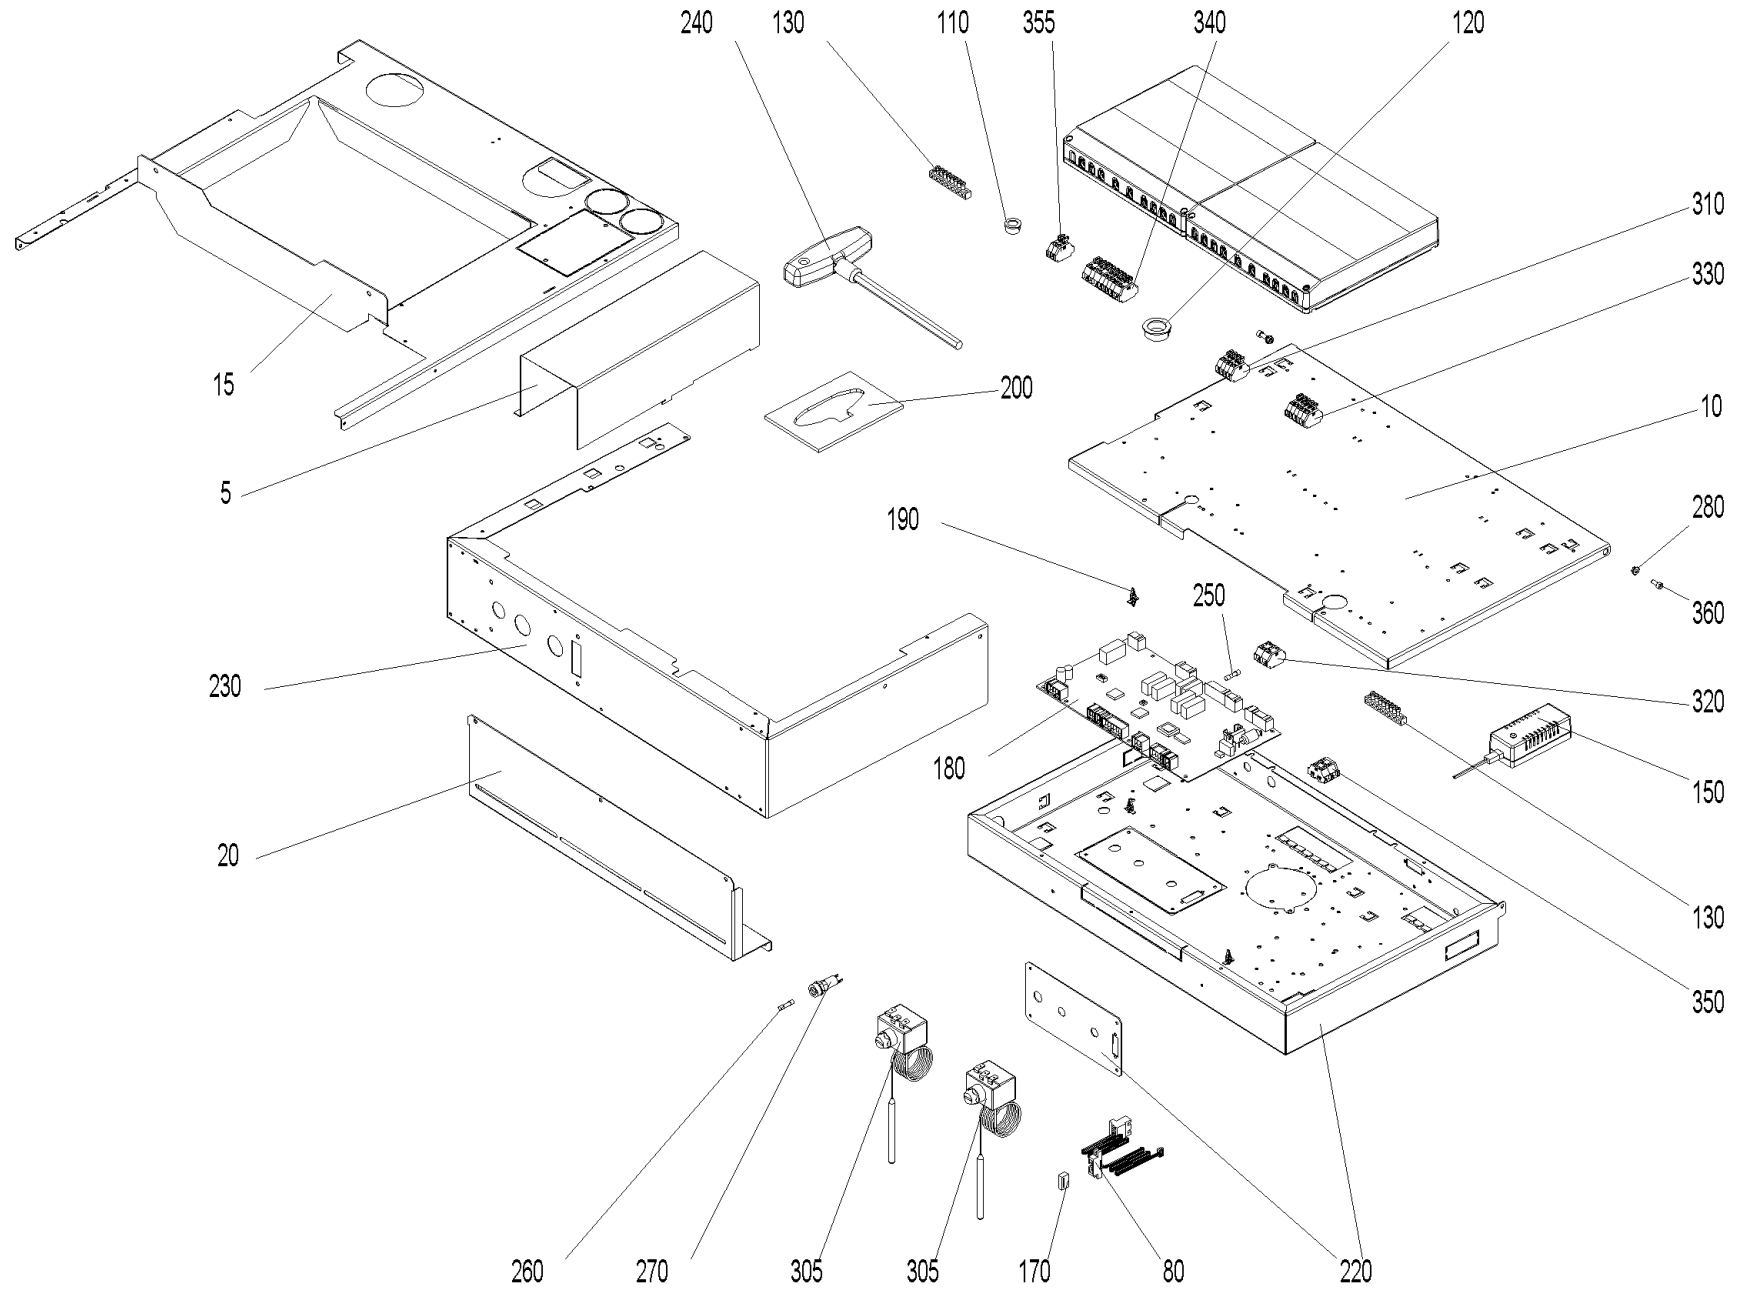

Schaltfeld (A000219)

Schaltfeld (A000219)

Pos.	Artikelnr.	Bezeichnung	Menge	Einheit
5	054334	Abdeckung Kabelkanal BW2/BW2T 21/33, BWL/BW2P/BWA 21/26	1.00	Stk
5	054093	Abdeckung Kabelkanal BW2/BW2T/BWL/BW2P/BWA 10/15	1.00	Stk
7	040939	Brückensteckerset (X22 u. Netzstecker Saugturbine) bei Klassik bzw. händ. Zuführung BW2, BW2T, BWL	1.00	Stk
10	053779	Deckel Schaltfeld LWPT, BW2T, BWL, BW2P, BWA	1.00	Stk
15	054097	Haltekonsole Schaltfeld BW2T 21/33, BWL/BW2P/BWA 21/26	1.00	Stk
15	054090	Haltekonsole Schaltfeld BW2T/BWL/BW2P/BWA 10/15	1.00	Stk
20	048902	Halteblech Schaltfeld BW2, BW2T, BWL, BW2P, BWA	1.00	Stk
30	054294	Kabelbaum 230V BW2T, BWL	1.00	Stk
40	054292	Kabel Netz BW2T, BWL	1.00	Stk
50	054291	Kabel Saugturbine BW2T, BWL	1.00	Stk
60	054293	Kabel Saugzuggebläse BW2T, BWL	1.00	Stk
70	054290	Kabel STB BW2T, BWL	1.00	Stk
80	009605	Kabel - LON (FA zu InfoWIN) LWPT, BW2T, BWL	1.00	Stk
90	050976	Kabelbaum 12V BW2, BW2T, BWL	1.00	Stk
100	054296	Kabelbaum AAT+HFR BW2T, BWL	1.00	Stk
110	009542	Kabeldurchführung 2070 schwarz Ø 16	1.00	Stk
120	009536	Kabeldurchführung 2160 schwarz Ø 28	1.00	Stk
130	009929	Klemmschiene MS 8x8mm 8pol.+Befestigungsbohrungen	1.00	Stk
140	018190	Linsen-Blechschrabe DIN 7981 vzb/ 3,3 x 16	1.00	Stk
150	051645	Netzteil (12V 1,25A) inkl. Halteblech und Anschlußkabel	1.00	Stk
170	005784	Pfostenverbinder 10pol. BW2, BW2T, LWPT, BWL	1.00	Stk
180	012016	Platine Feuerungsautomat FMP BW2T 33kW	1.00	Stk

Schaltfeld (A000219)

Pos.	Artikelnr.	Bezeichnung	Menge	Einheit
360	016782	Zylinderschraube m. Innensechskant ISO 4762 - M 4 x 10 - 8.8 - verzinkt (DIN 912)	1.00	Stk
370	018140	Zylinder Schraube 4,2x13 m. U-Scheibe	1.00	Stk