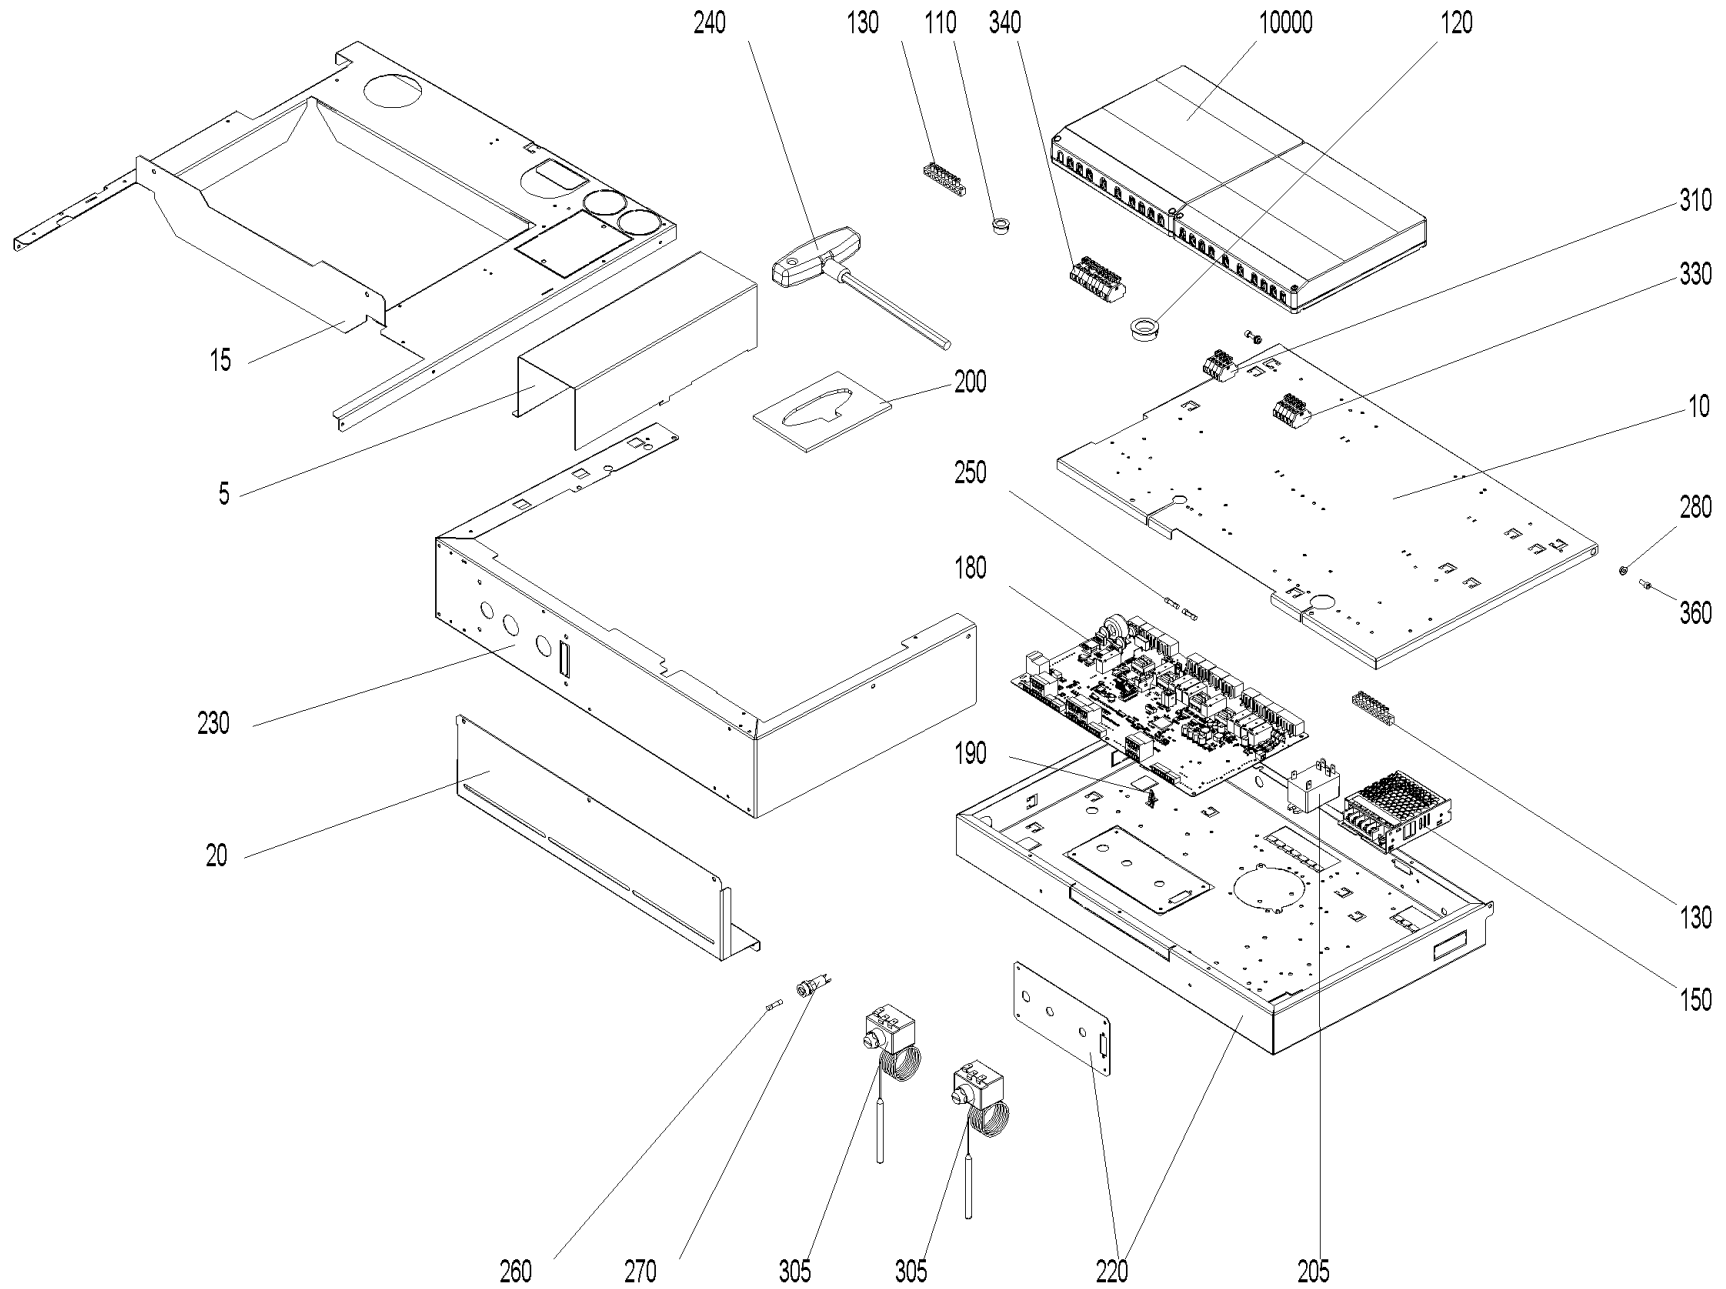

Schaltfeld (A000217)

Schaltfeld (A000217)

Pos.	Artikelnr.	Bezeichnung	Menge	Einheit
5	054093	Abdeckung Kabelkanal BW2/BW2T/BWL/BW2P/BWA 10/15	1.00	Stk
5	054334	Abdeckung Kabelkanal BW2/BW2T 21/33, BWL/BW2P/BWA 21/26	1.00	Stk
40	055171	Baugruppe (Litzen/Kabel) Versorgung kpl. BW2P, BWXL, BWA	1.00	Stk
10	053779	Deckel Schaltfeld LWPT, BW2T, BWL, BW2P, BWA	1.00	Stk
80	055181	Elektroanschluss - Lon kpl. BW2P, BWXL, BWA	1.00	Stk
270	055193	ET-Set: Sicherungshalter f. Feinsicherung inkl. Umbauanleitung JW	1.00	Stk
20	048902	Halteblech Schaltfeld BW2, BW2T, BWL, BW2P, BWA	1.00	Stk
15	054090	Haltekonsole Schaltfeld BW2T/BWL/BW2P/BWA 10/15	1.00	Stk
15	054097	Haltekonsole Schaltfeld BW2T 21/33, BWL/BW2P/BWA 21/26	1.00	Stk
100	055175	Kabel Ascheaustragung / Heizflächenreinigung BW2T, BWL, BW2P, BWA	1.00	Stk
90	055183	Kabelbaum 12V BW2T, BWL, BW2P (Druckdose, ES Entaschung, Behälter leer, Türschalter)	1.00	Stk
30	055184	Kabelbaum 230V BW2T, BWL, BW2P, BWA (Entaschung, Förderschnecke, Zündung)	1.00	Stk
110	009542	Kabeldurchführung 2070 schwarz Ø 16	1.00	Stk
120	009536	Kabeldurchführung 2160 schwarz Ø 28	1.00	Stk
75	055185	Kabel Lon InfoWIN Touch BW2T, BWL, BW2P, BWA	1.00	Stk
60	055172	Kabel Saugzuggebläse BW2T, BWL, BW2P, BWA	1.00	Stk
130	009929	Klemmschiene MS 8x8mm 8pol.+Befestigungsbohrungen	1.00	Stk
140	018190	Linsen-Blechschrabe DIN 7981 vzb/ 3,3 x 16	1.00	Stk
70	055169	Litzensatz 2 x STB und Sicherung kpl.	1.00	Stk
290	502186	MES009M Tauchfühler ZTF 222 (Boiler-/Kessel-/Pufferfühler) für MES, Länge: 2,5m	1.00	Stk
145	041430	Netzanschlußbuchse 3pol.sw mit Zugentlastung Stecker	1.00	Stk
150	002057	Netzteil 24V, 1.5A LRS-35-24	1.00	Stk