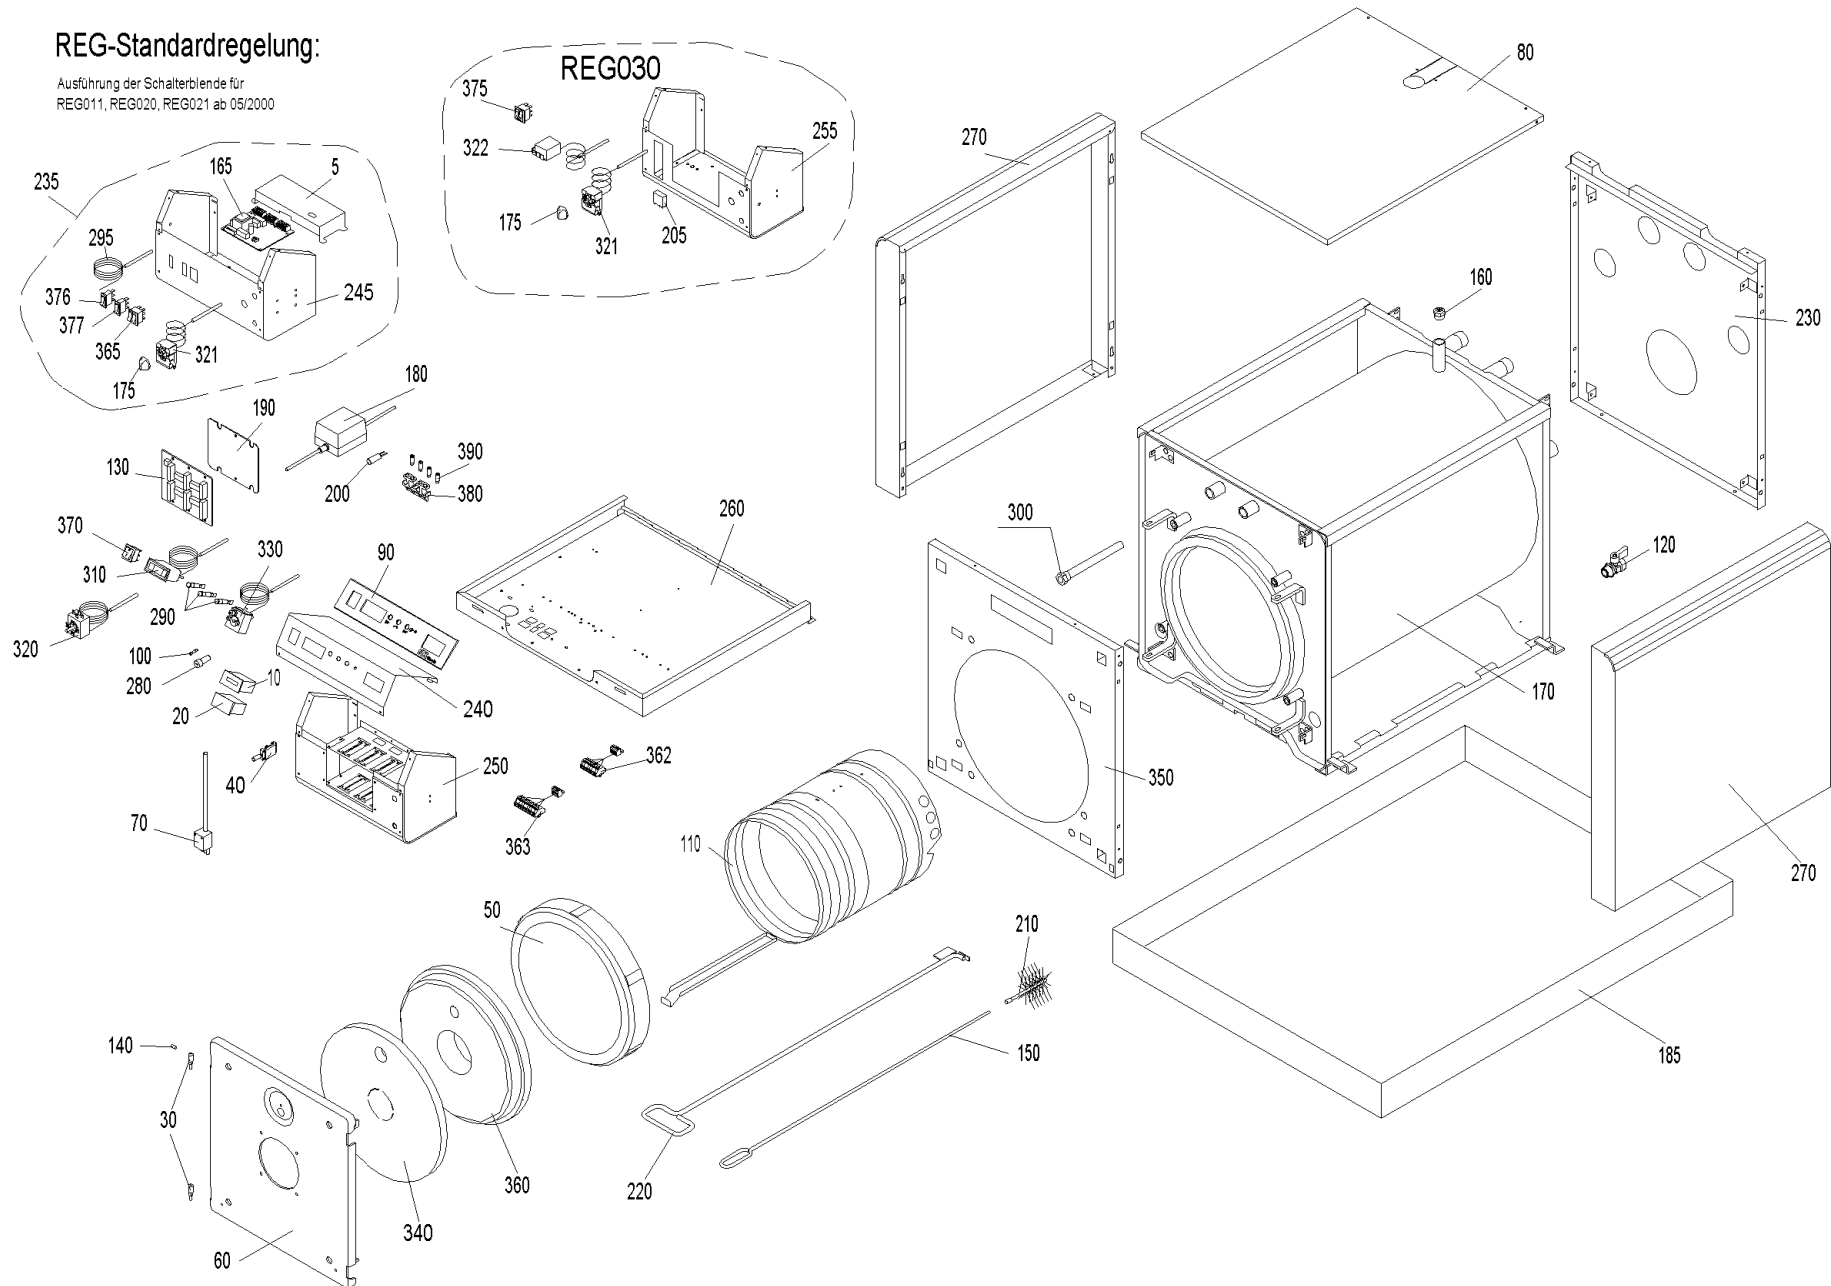

SNX 167 (ETX00+SNK210_8)

REG-Standardregelung:

Ausführung der Schalterblende für
 REG011, REG020, REG021 ab 05/2000

SNX 167 (ETX00+SNK210_8)

Pos.	Artikelnr.	Bezeichnung	Menge	Einheit
5	051690	Abdeckung BUML inkl. Aufkleber	1.00	Stk
10	502072	Betriebsstundenzähler OZX080	1.00	Stk
20	008656	Leergehäuse von Betriebsstundenzähler 604.10	1.00	Stk
30	030171	Bolzen für Türlager verz. OKE/S,E/SKX, ETX/SNX, JW	2.00	Stk
40	012068	Brandschutzschalter ohne Gehäuse OKE/S, ETX, SNX, JWK, EW	1.00	Stk
60	050058	Brennertür OKE/S17-39, E/SKX17-36, ETX/SNX17-36, JW17-36, EW	1.00	Stk
70	040927	Brennerkabel Schaltfeld ETX/SNX	1.00	Stk
80	040415	Deckel Verkleidung ETX16,SNX17/21	1.00	Stk
100	003228	Sicherung 6,3A	1.00	Stk
110	070756	Flammumlenkung E/SKX17/21, ETX16, SNX17/21, JW15/21, JWK17/21	1.00	Stk
120	004385	KFE-Kugelhahn 1/2" Fig.2613-1/2" mit rotem Griff, Sechskantmutter	1.00	Stk
130	040928	Modul-Anschlußplatine (Grundplatine) kpl. ETX/SNX	1.00	Stk
140	030163	Gewindestift M6x12mm DIN 551 OKE/S, E/SKX, ETX/SNX, JW	1.00	Stk
150	063673	Griff Reinigungsbürste OKE/S 17-30,E/SKX 17-27, ETX/SNX, HMX, JWK, EW	1.00	Stk
160	004870	Handentlüfter 1/2" mit Schlitzschraube VFR AccuWIN, AccuWIN Solar, VW, FW, JW	1.00	Stk
165	051541	Umbausatz BUML TTL auf BUML TTL 2Z	1.00	Stk
165	042236	Interface-Umbausatz BUL auf BUML (Achtung: BUML ist nicht im Umbausatz enthalten - muß extra bestellt werden Art.Nr.: 009267)	1.00	Stk
170	060275	Kesselkörper ERX/SRX17/21, HRX17, ETX165, SNX17/21, JWP155, JWK17/21	1.00	Stk
175	012041	Knebel PO 395 schwarz, Thermostat	1.00	Stk
180	051645	Netzteil (12V 1,25A) inkl. Halblech und Anschlußkabel	1.00	Stk
185	503250	OZX100 Ölwanne (B=802xT=1052xH=92mm) JWE165, JWP155/205, JWK175-275	1.00	Stk
190	002237	Fiberplatte ETX/SNX, GSX, JWK, EW	1.00	Stk