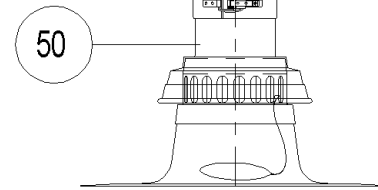

GMK013 - Ø100 (A000102)

GMK013 / 504151

GT-020 / 504054