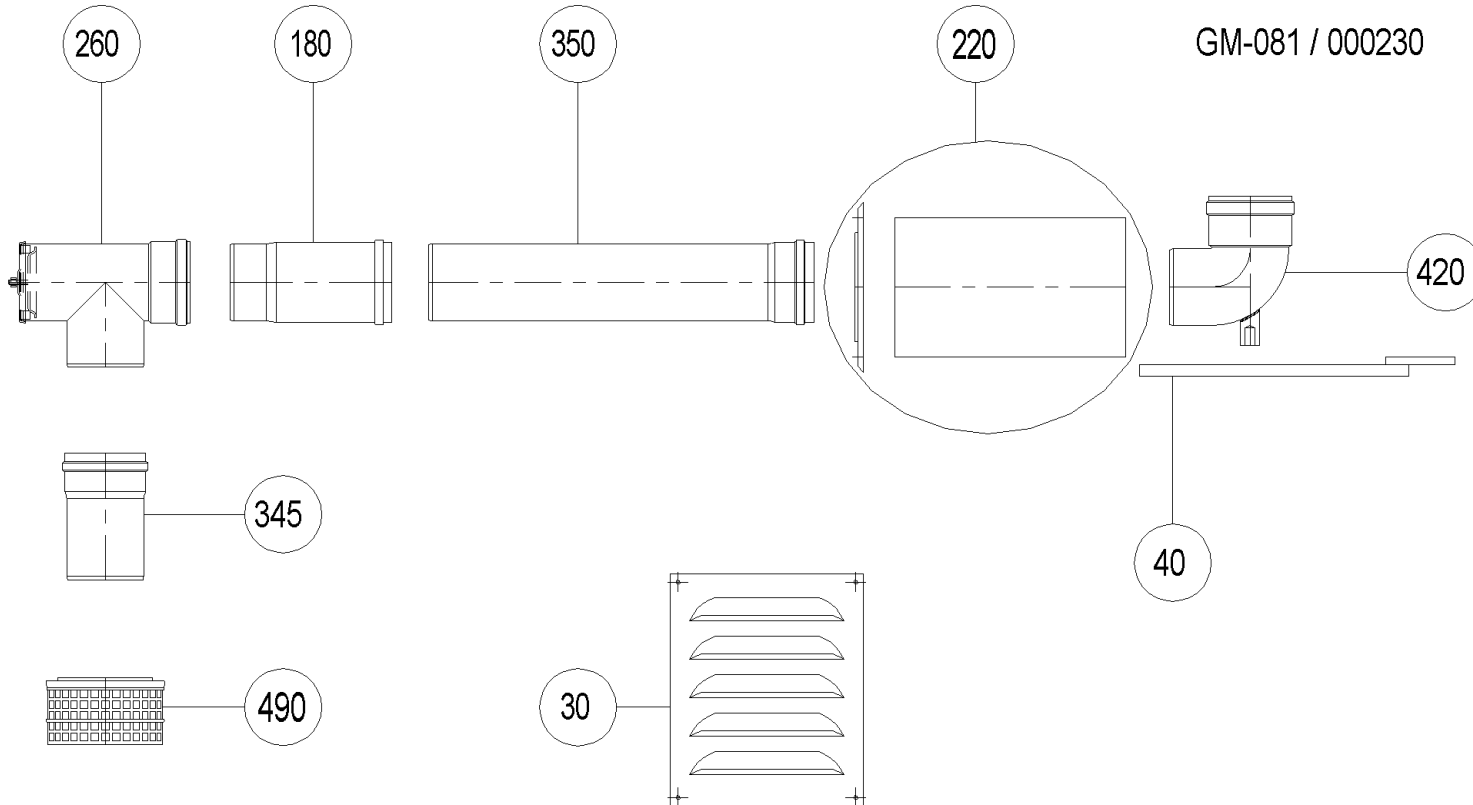

GM-081 / 000230