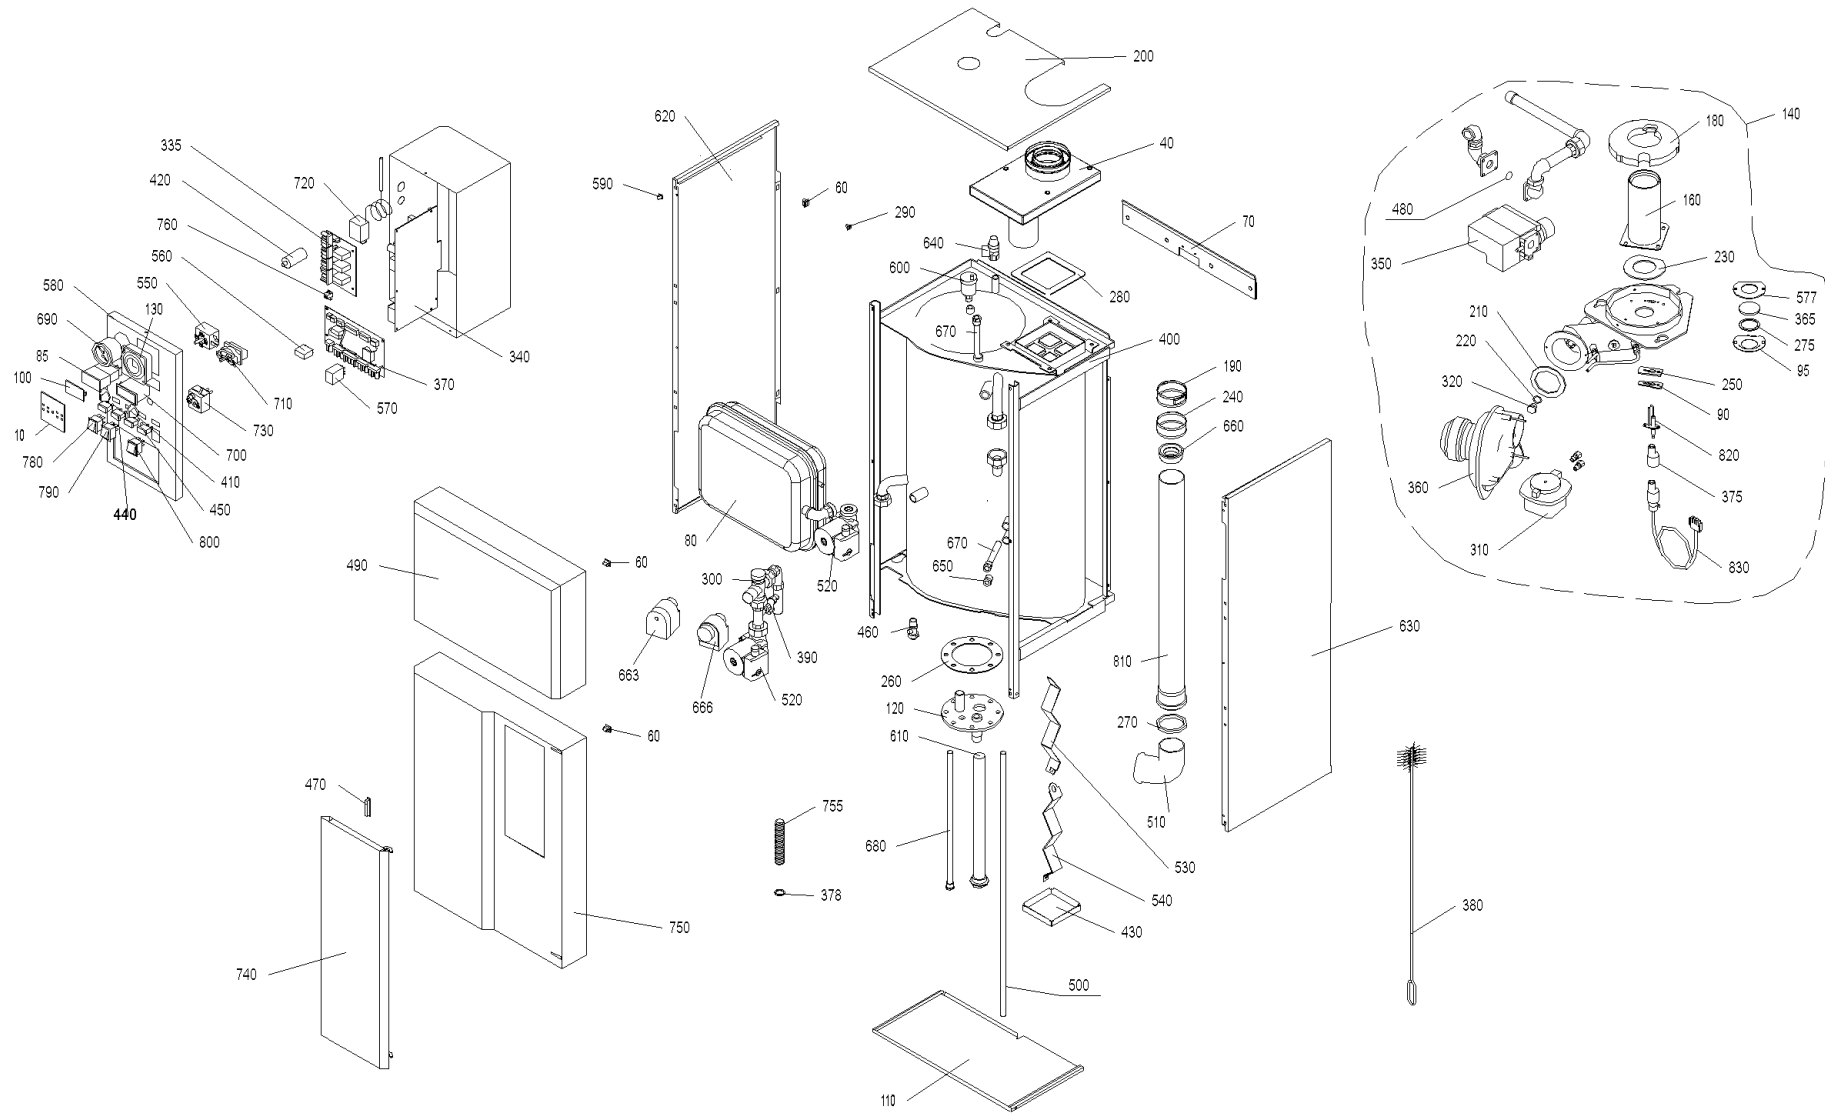

# GWX 180 (GWX00+GWX180)

## GWX 180 (GWX00+GWX180)

Pos.	Artikelnr.	Bezeichnung	Menge	Einheit
10	009598	Abdeckung statt Boilerschaltuhr schwarz NBR, NBK, NBS, NBL, GWX	1.00	Stk
20	002155	Gasabsperrhahn 1/2" gerade, ohne TAS (weiß), verchromt	1.00	Stk
30	002072	Gasabsperrhahn 1/2" Eckform, ohne TAS (weiß), verchromt GWX904	1.00	Stk
40	040091	Anschlußkasten GWX	1.00	Stk
60	008893	Arretierung schwarz E/SKX, HMX, FKX, MIRA	3.00	Stk
70	503233	Wandmontageleiste für GWX GWX005	1.00	Stk
80	002105	Ausdehnungsgefäß ROM 15 3/4" 1 SK-5990 XENTA, GKX, GWX, XW, AEHM	1.00	Stk
85	502072	Betriebsstundenzähler OZX080	1.00	Stk
90	069238	Blech für Zündung für GWX	1.00	Stk
95	060715	Blechrosette für Schauloch GWX (72X61X1)	1.00	Stk
100	008658	Blindabdeckung statt Betriebsstundenzähler	1.00	Stk
110	059164	Boden für Verkleidung für GWX *GWX981	1.00	Stk
120	059495	Flansch für GWX	1.00	Stk
130	502167	NB-060 Boiler-Schaltuhr mit 24-Stunden-Programm	1.00	Stk
140	059586	Brenner (18 kW) für GWX	1.00	Stk
160	003301	Brennerrohr (18 kW) GWX	1.00	Stk
180	002064	Brennertürstein GWX	1.00	Stk
190	004531	Bride Zuluftrohr (Ø=80mm) GWX	1.00	Stk
200	059172	Deckel für GWX *GWX987	1.00	Stk
210	001892	Dichtung 80/60x3mm Silikon 60 SH GWX	1.00	Stk
220	000456	Dichtung Düse 412060 CU GWX, GKS, GWK	1.00	Stk
230	063264	Dichtung für Brennerrohr für GWX	1.00	Stk