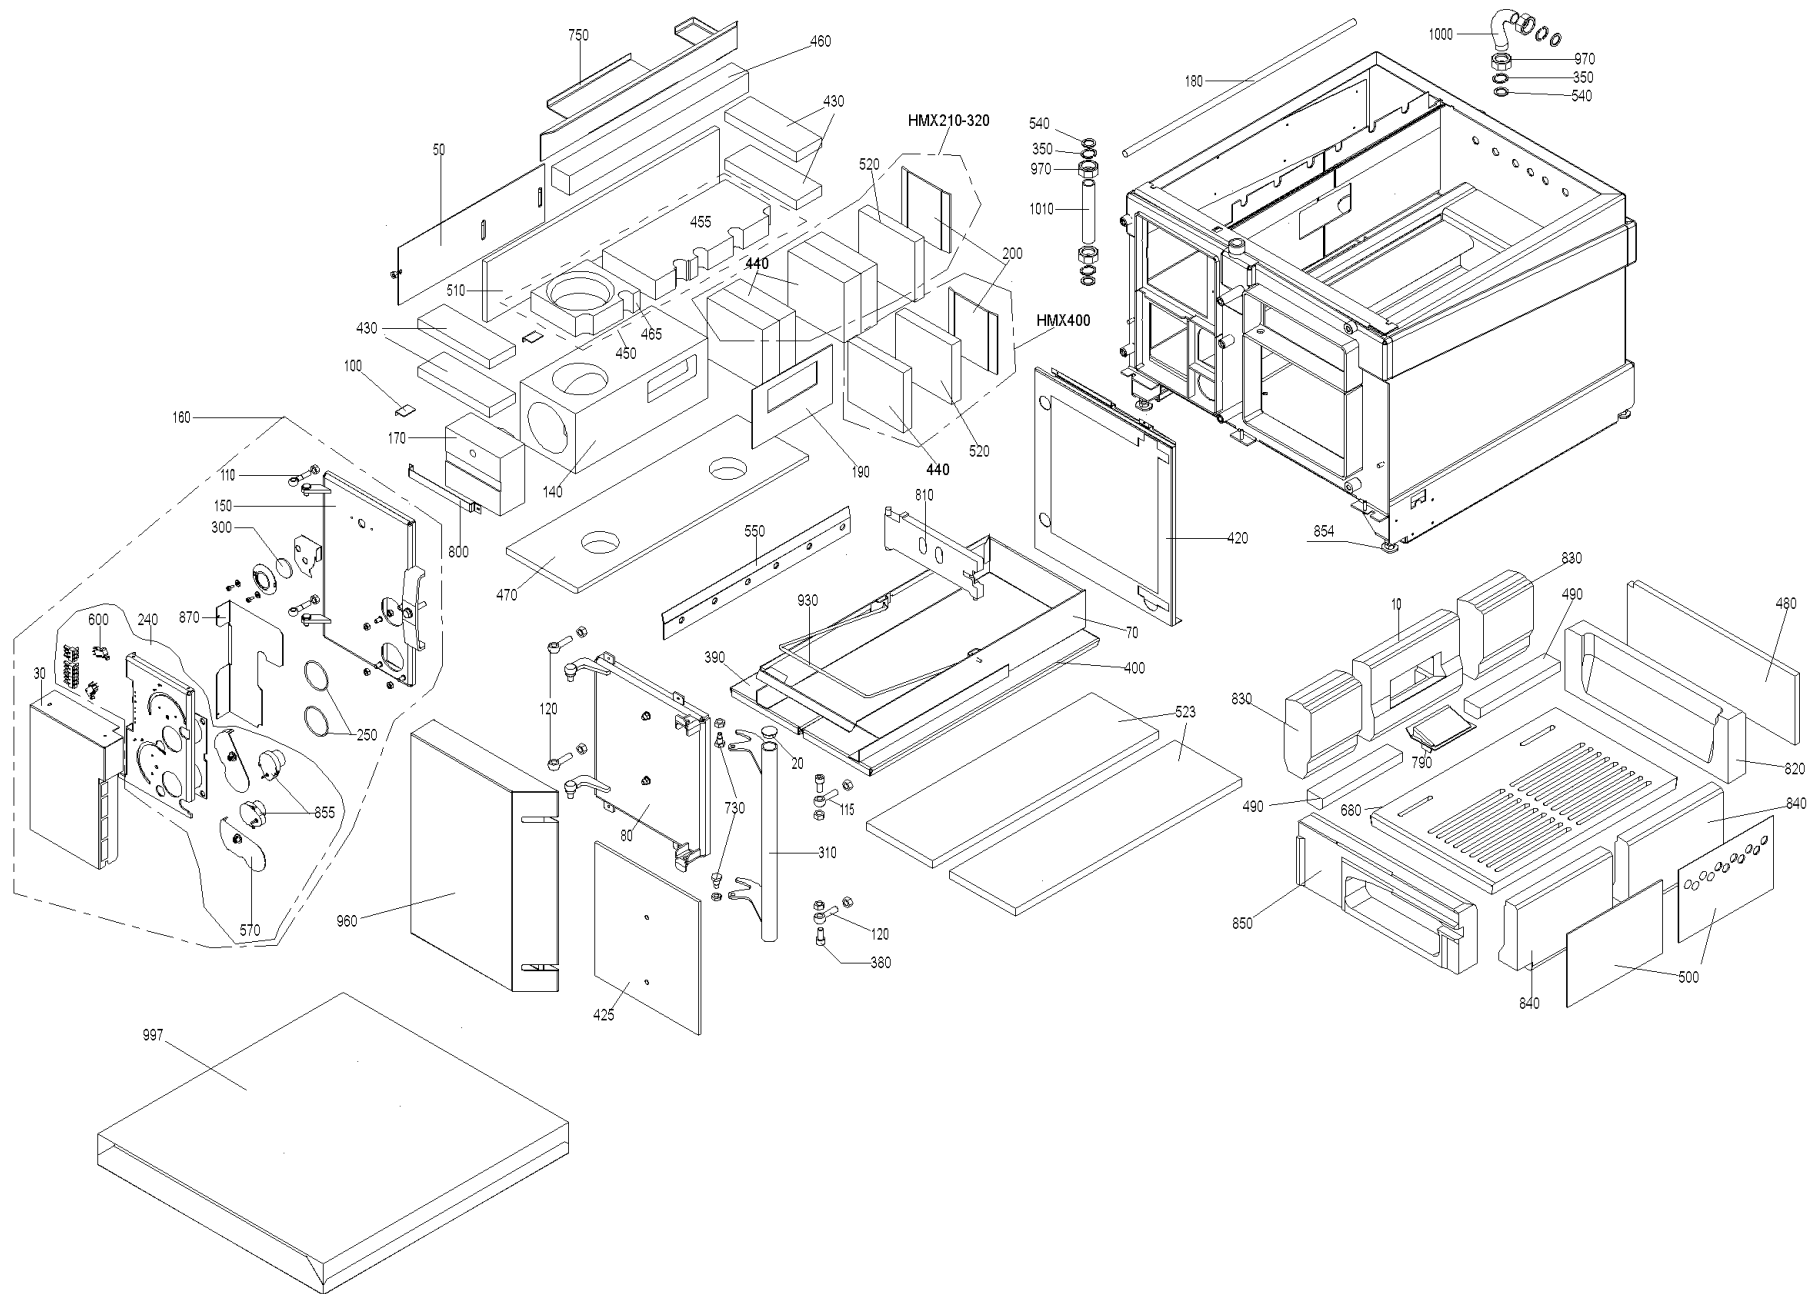

HMX 210 (HMX00+HMX210)

HMX 210 (HMX00+HMX210)

Pos.	Artikelnr.	Bezeichnung	Menge	Einheit
10	009670	Abbrandstein HMX21/26	1.00	Stk
12	009448	MES Modulabdeckung Deckel	1.00	Stk
13	009446	MES Modulabdeckung Gehäuse	1.00	Stk
20	004995	Abdeckkappe Griff 3089 PMX, HMX, VEP200-202, VEK170-220	1.00	Stk
22	040550	Abdeckung Heiztür HMX innen oben	1.00	Stk
25	042628	Abdeckung Schaltkasten HMX	1.00	Stk
30	040025	Abdeckung Stellmotor HMX	1.00	Stk
35	040515	Abdeckung oben HMX	1.00	Stk
40	081638	Anlüftsicherung HMX	1.00	Stk
50	081878	Anpreßplatte Brennkammer HMX	1.00	Stk
60	015636	Ansatzschraube M6x21,5 VZ HMX 4-369-015636 (5-3-135)	1.00	Stk
70	040005	Aschelade HMX	1.00	Stk
80	040392	Aschetür HMX	1.00	Stk
90	040438	Aufhängeleiste Reinigungsgeräte PMX, HMX	1.00	Stk
100	040218	Auflage Anpreßplatte HMX	1.00	Stk
110	033432	Augenschraube ähnl. DIN 444 - B M10x50 - 4.6 - blank Gewinde bis Kopf	1.00	Stk
115	040124	Augenschraube M12x40 HMX	1.00	Stk
120	033433	Augenschraube ähnl. DIN 444 - B M12x50 - 4.6 - blank Gewinde bis Kopf	1.00	Stk
130	054999	Bedienungsgriff kpl. VEK170-220, VEP200-202	1.00	Stk
140	045854	Brennkammer (Leichtbeton) HMX21-32	1.00	Stk
150	068511	Brennkammertür HMX	1.00	Stk
160	041177	Brennkammertür kpl. HMX21/26	1.00	Stk