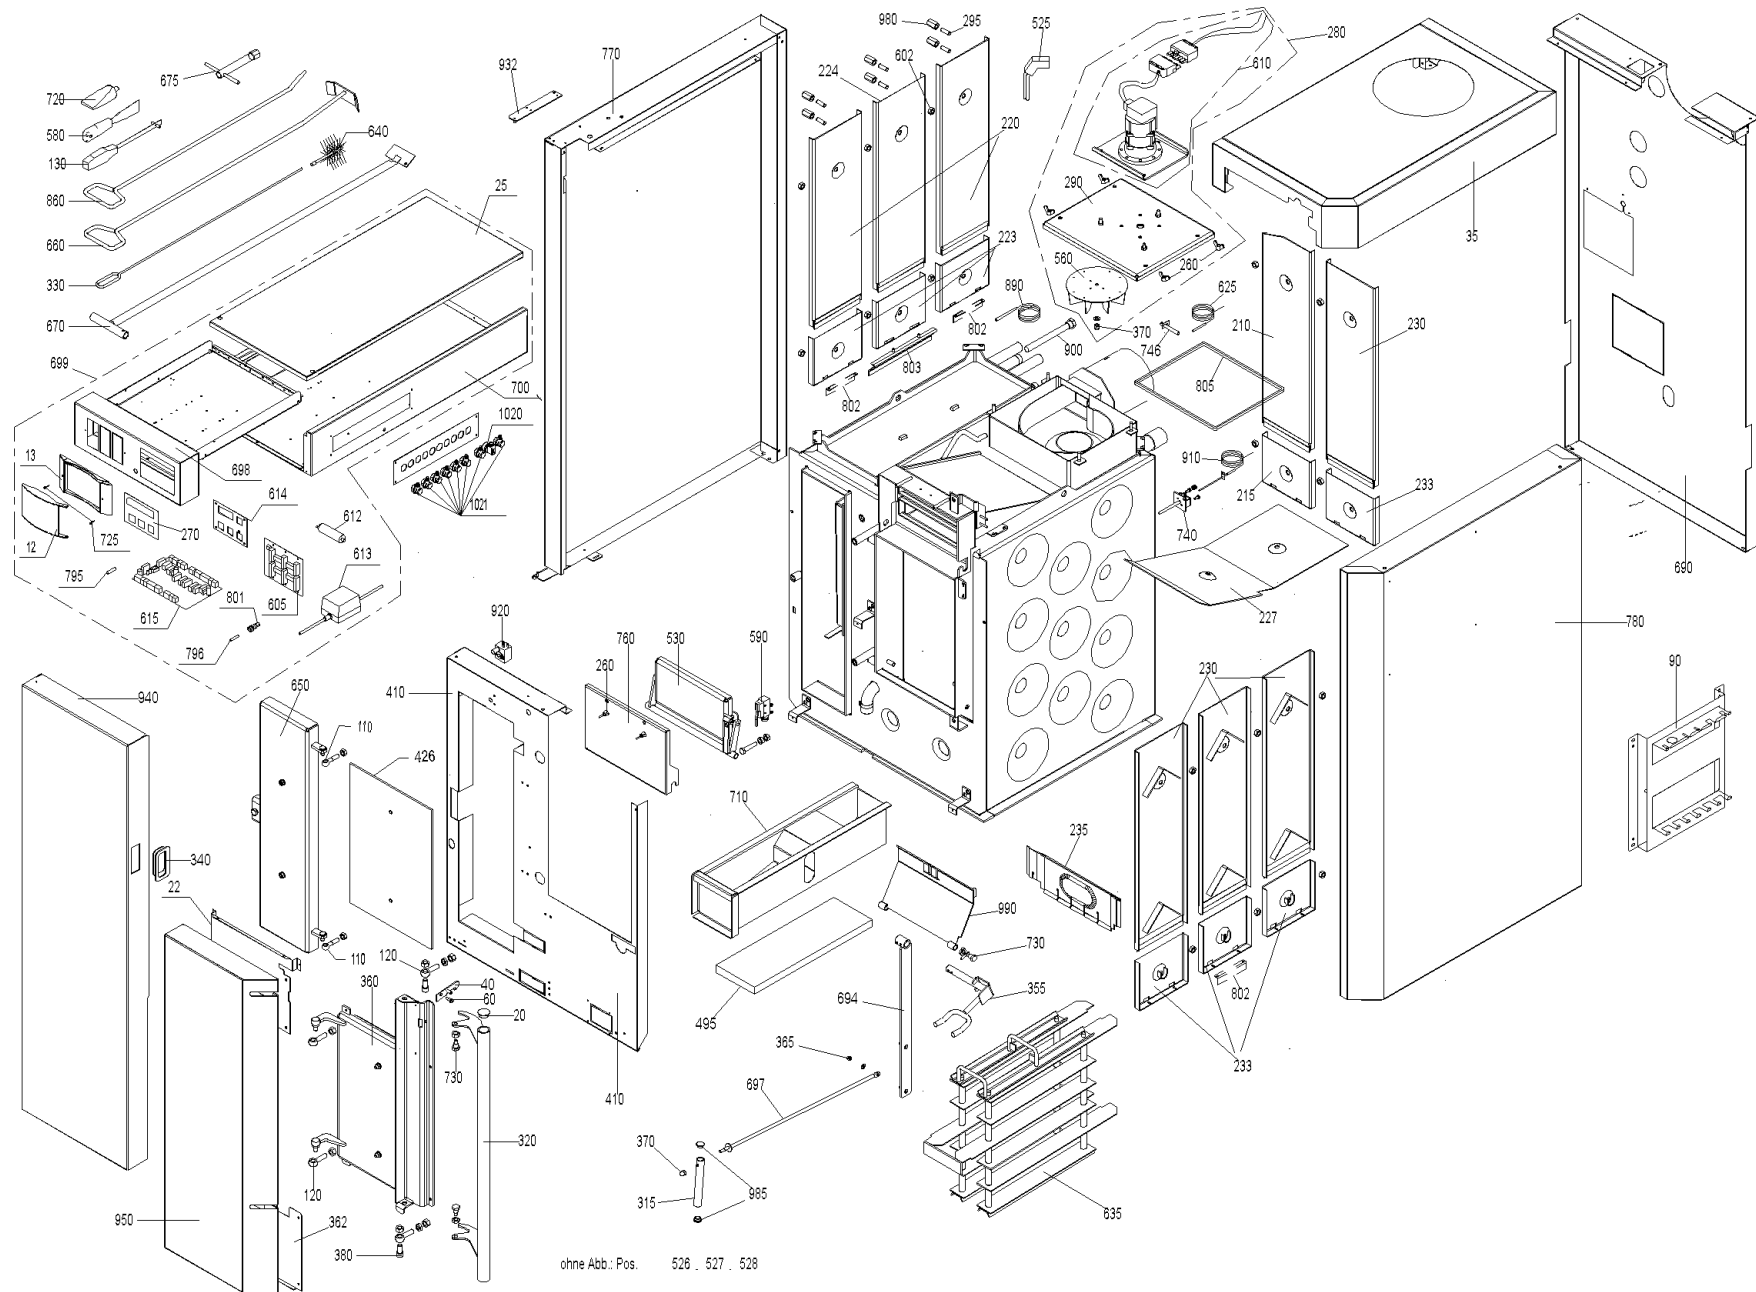

HMX 210 (HMX00+HMX210)

ohne Abb. Pos. 526, 527, 528

HMX 210 (HMX00+HMX210)

HMX 210 (HMX00+HMX210)

Pos.	Artikelnr.	Bezeichnung	Menge	Einheit
10	009670	Abbrandstein HMX21/26	1.00	Stk
12	009448	MES Modulabdeckung Deckel	1.00	Stk
13	009446	MES Modulabdeckung Gehäuse	1.00	Stk
20	004995	Abdeckkappe Griff 3089 PMX, HMX, VEP200-202, VEK170-220	1.00	Stk
22	040550	Abdeckung Heiztür HMX innen oben	1.00	Stk
25	042628	Abdeckung Schaltkasten HMX	1.00	Stk
30	040025	Abdeckung Stellmotor HMX	1.00	Stk
35	040515	Abdeckung oben HMX	1.00	Stk
40	081638	Anlüftsicherung HMX	1.00	Stk
50	081878	Anpreßplatte Brennkammer HMX	1.00	Stk
60	015636	Ansatzschraube M6x21,5 VZ HMX 4-369-015636 (5-3-135)	1.00	Stk
70	040005	Aschelade HMX	1.00	Stk
80	040392	Aschetür HMX	1.00	Stk
90	040438	Aufhängeleiste Reinigungsgeräte PMX, HMX	1.00	Stk
100	040218	Auflage Anpreßplatte HMX	1.00	Stk
110	033432	Augenschraube ähnl. DIN 444 - B M10x50 - 4.6 - blank Gewinde bis Kopf	1.00	Stk
115	040124	Augenschraube M12x40 HMX	1.00	Stk
120	033433	Augenschraube ähnl. DIN 444 - B M12x50 - 4.6 - blank Gewinde bis Kopf	1.00	Stk
130	054999	Bedienungsgriff kpl. VEK170-220, VEP200-202	1.00	Stk
140	045854	Brennkammer (Leichtbeton) HMX21-32	1.00	Stk
150	068511	Brennkammertür HMX	1.00	Stk
160	041177	Brennkammertür kpl. HMX21/26	1.00	Stk