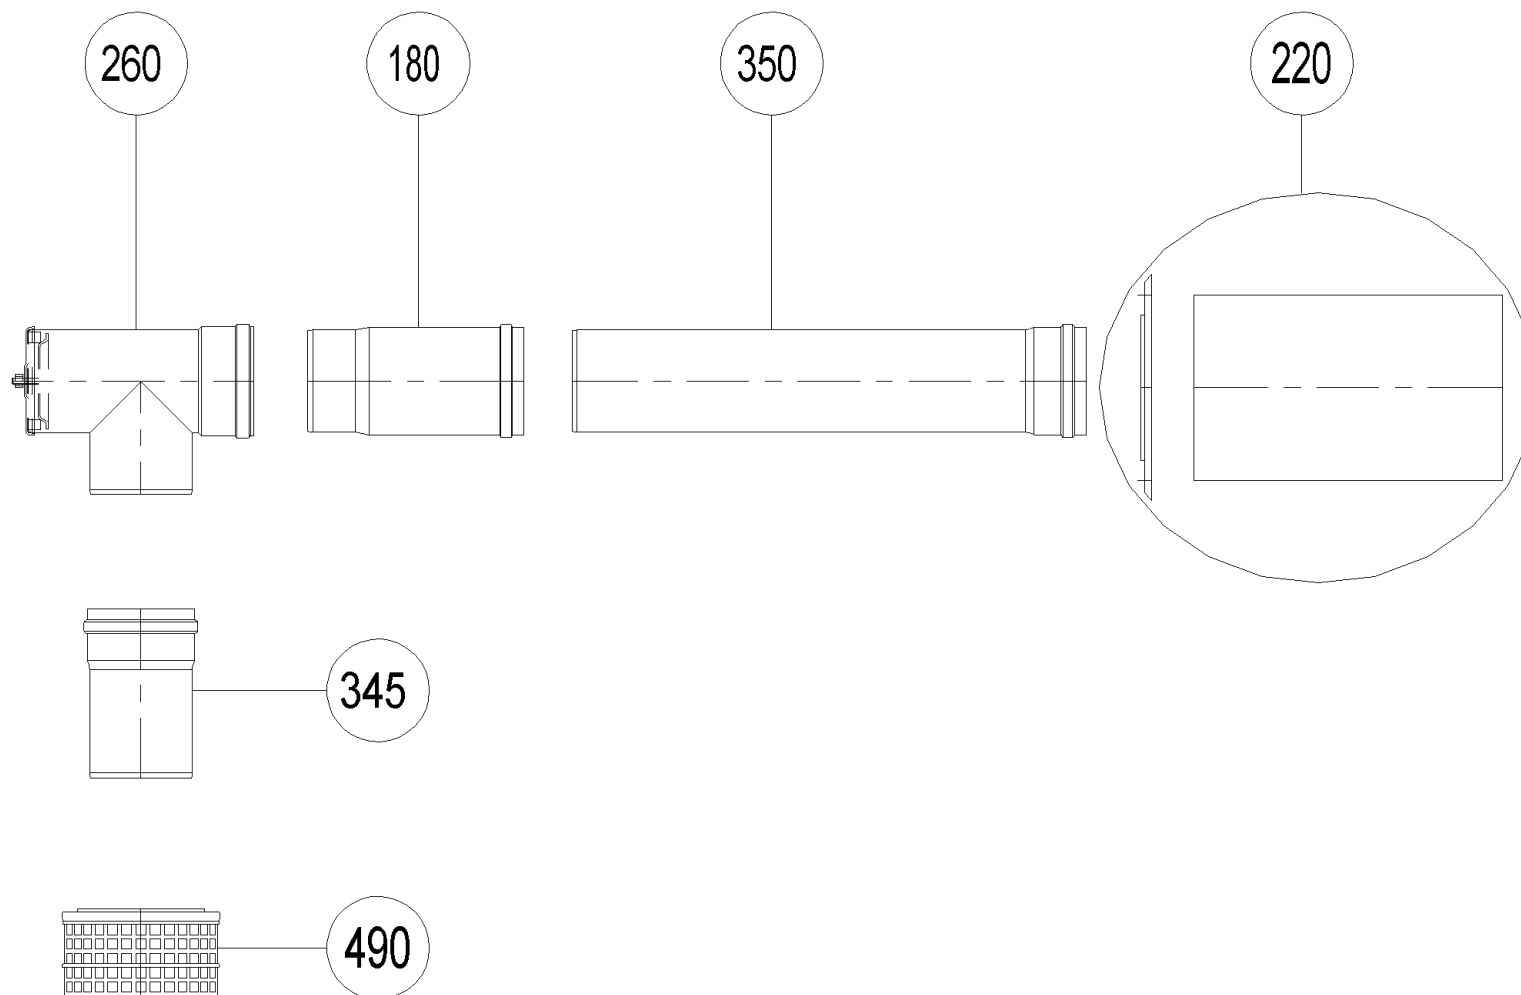

GMK014 / 504146

GMK014 - Ø100 (A000103)

Pos.	Artikelnr.	Bezeichnung	Menge	Einheit
10	000305	Abgasführung Ø 100/150 mm, weiß	1.00	Stk
20	504087	GTK019 Abstandhalter (2 Stück) Ø 100 mm	1.00	Pa
30	004485	Alu-Lüftungsgitter für Kamineinbau	1.00	Stk
40	004484	Auflageschiene (zu GTK010 / GM-061)	1.00	Stk
50	504054	GT-020 Aufsatz mit Hinterlüftung, Schachtabdeckung und Bride (Ø 100 mm) Art.Nr.: 87384	1.00	Stk
60	504135	GMW006 Außenwandabstandhalter 100/150 mm, Edelstahl	1.00	Stk
70	000304	Außenwandstützkonsole Ø 100/150 mm, Edelstahl	1.00	Stk
80	000308	Bleipfanne mit Schale Ø 100/150 mm	1.00	Stk
90	001587	GTK016 Alubogen 45° Ø 100 mm	1.00	Stk
100	504141	GTD015 Bogen 45° Ø 100/150 mm	1.00	Stk
110	001579	GTK017 Alubogen 90° Ø 100 mm	1.00	Stk
120	504142	GTD016 Bogen 90° Ø 100/150 mm	1.00	Stk
130	000303	Bogen T-Stück mit Zuluft Ø 100/150 mm, weiß	1.00	Stk
140	000306	Dachdurchführung Ø 100/150 mm	1.00	Stk
150	004500	Dichtung Alurohr Ø 100mm	1.00	Stk
180	000313	Längenausgleichstück Ø 100 mm (L=ca. 270-320mm)	1.00	Stk
190	000291	Längenausgleichstück Ø 100/150mm, weiß	1.00	Stk
206	000327	Mauerbuchse Ø 180x300 mm (GM-051)	1.00	Stk
210	000301	Mauerdurchführung Ø 100/150mm, mit Mauerbuchse Ø 150 mm Außenwandüberdachanschluß	1.00	Stk
220	000312	Mauerdurchführung Ø 100mm, mit Alurosette, Dübel und Schraube Kaminanschluß	1.00	Stk
230	000317	GM-051 Alu Außenwandset Ø 100/150 mm	1.00	Stk
250	504145	GTK021 Revisionsrohr Ø 100 mm einstellbar 265-375 mm	1.00	Stk