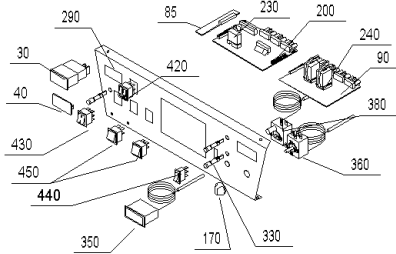

SKX 270 (EKX00+SKX270)

Kesselschaltfeld OZX010

Kesselschaltfeld OZX020

Kesselschaltfeld OZX030

SKX 270 (EKX00+SKX270)

Pos.	Artikelnr.	Bezeichnung	Menge	Einheit
20	008893	Arretierung schwarz E/SKX, HMX, FKX, MIRA	2.00	Stk
30	502072	Betriebsstundenzähler OZX080	1.00	Stk
40	008658	Blindabdeckung statt Betriebsstundenzähler	1.00	Stk
50	005604	Blindabdeckung schwarz 30 x 22 mm 82.F9.00.20.00 statt Wippschalter 2-polig	1.00	Stk
55	005547	Blindabdeckung schwarz 30 X 11 mm 81.F9.00.20.00 statt Wippschalter 1-polig	1.00	Stk
56	064181	Platine statt Festbrennstoffplatine für OKE/S,GKE,E/SKX	1.00	Stk
58	502004	Boilervorrangplatine für OKE,GKE,ERX,GKX	1.00	Stk
60	030171	Bolzen für Türlager verz. OKE/S,E/SKX, ETX/SNX, JW	2.00	Stk
65	049850	Brennerkabel kpl.mont.für ERX/SRX	1.00	Stk
70	050058	Brennertür OKE/S17-39, E/SKX17-36, ETX/SNX17-36, JW17-36, EW	1.00	Stk
80	050065	Deckel für EKX 27 *EKX276	1.00	Stk
85	050727	Endplatine statt Boilervorrang OKE/S, GKE, E/SKX	1.00	Stk
90	502005	Festbrennstoff-Kombinationsplatine für OKE,E/SRX,GKX	1.00	Stk
100	047391	Flammumlenkung E/SKX27, ETX22, SNX27, JW20/27	1.00	Stk
106	004385	KFE-Kugelhahn 1/2" Fig.2613-1/2" mit rotem Griff, Sechskantmutter	1.00	Stk
110	060282	Gehäuse für Schalterblende für E/SKX *EKX936	1.00	Stk
120	030163	Gewindestift M6x12mm DIN 551 OKE/S, E/SKX, ETX/SNX, JW	1.00	Stk
130	063673	Griff Reinigungsbürste OKE/S 17-30,E/SKX 17-27, ETX/SNX, HMX, JWK, EW	1.00	Stk
140	004870	Handentlüfter 1/2" mit Schlitzschraube VFR AccuWIN, AccuWIN Solar, VW, FW, JW	1.00	Stk
160	060276	Kesselkörper für ERX/SRX/EKX/SKX/SNX 27, HRX215, ETX225, HTX165, JWE165, JWP205, JWK275,	1.00	Stk
170	012041	Knebel PO 395 schwarz, Thermostat	1.00	Stk
180	049793	Platine Grund Variante A zu OZX010 für E/SKX	1.00	Stk