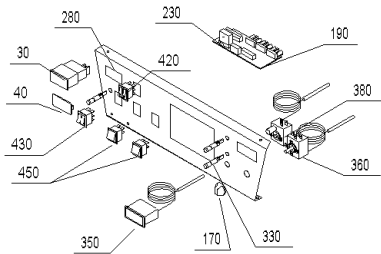

SKX 270 (EKX00+SKX270)

Kesselschaltfeld OZX010

Kesselschaltfeld OZX020

Kesselschaltfeld OZX030

SKX 270 (EKX00+SKX270)

Pos.	Artikelnr.	Bezeichnung	Menge	Einheit
20	008893	Arretierung schwarz E/SKX, HMX, FKX, MIRA	2.00	Stk
30	502072	Betriebsstundenzähler OZX080	1.00	Stk
40	008658	Blindabdeckung statt Betriebsstundenzähler	1.00	Stk
50	005604	Blindabdeckung schwarz 30 x 22 mm 82.F9.00.20.00 statt Wippschalter 2-polig	1.00	Stk
55	005547	Blindabdeckung schwarz 30 X 11 mm 81.F9.00.20.00 statt Wippschalter 1-polig	1.00	Stk
56	064181	Platine statt Festbrennstoffplatine für OKE/S,GKE,E/SKX	1.00	Stk
58	502004	Boilervorrangplatine für OKE,GKE,ERX,GKX	1.00	Stk
60	030171	Bolzen für Türlager verz. OKE/S,E/SKX, ETX/SNX, JW	2.00	Stk
65	049850	Brennerkabel kpl.mont.für ERX/SRX	1.00	Stk
70	050058	Brennertür OKE/S17-39, E/SKX17-36, ETX/SNX17-36, JW17-36, EW	1.00	Stk
80	050065	Deckel für EKX 27 *EKX276	1.00	Stk
85	050727	Endplatine statt Boilervorrang OKE/S, GKE, E/SKX	1.00	Stk
90	502005	Festbrennstoff-Kombinationsplatine für OKE,E/SRX,GKX	1.00	Stk
100	047391	Flammumlenkung E/SKX27, ETX22, SNX27, JW20/27	1.00	Stk
106	004385	KFE-Kugelhahn 1/2" Fig.2613-1/2" mit rotem Griff, Sechskantmutter	1.00	Stk
110	060282	Gehäuse für Schalterblende für E/SKX *EKX936	1.00	Stk
120	030163	Gewindestift M6x12mm DIN 551 OKE/S, E/SKX, ETX/SNX, JW	1.00	Stk
130	063673	Griff Reinigungsbürste OKE/S 17-30,E/SKX 17-27, ETX/SNX, HMX, JWK, EW	1.00	Stk
140	004870	Handentlüfter 1/2" mit Schlitzschraube VFR AccuWIN, AccuWIN Solar, VW, FW, JW	1.00	Stk
160	060276	Kesselkörper für ERX/SRX/EKX/SKX/SNX 27, HRX215, ETX225, HTX165, JWE165, JWP205, JWK275,	1.00	Stk
170	012041	Knebel PO 395 schwarz, Thermostat	1.00	Stk
180	049793	Platine Grund Variante A zu OZX010 für E/SKX	1.00	Stk