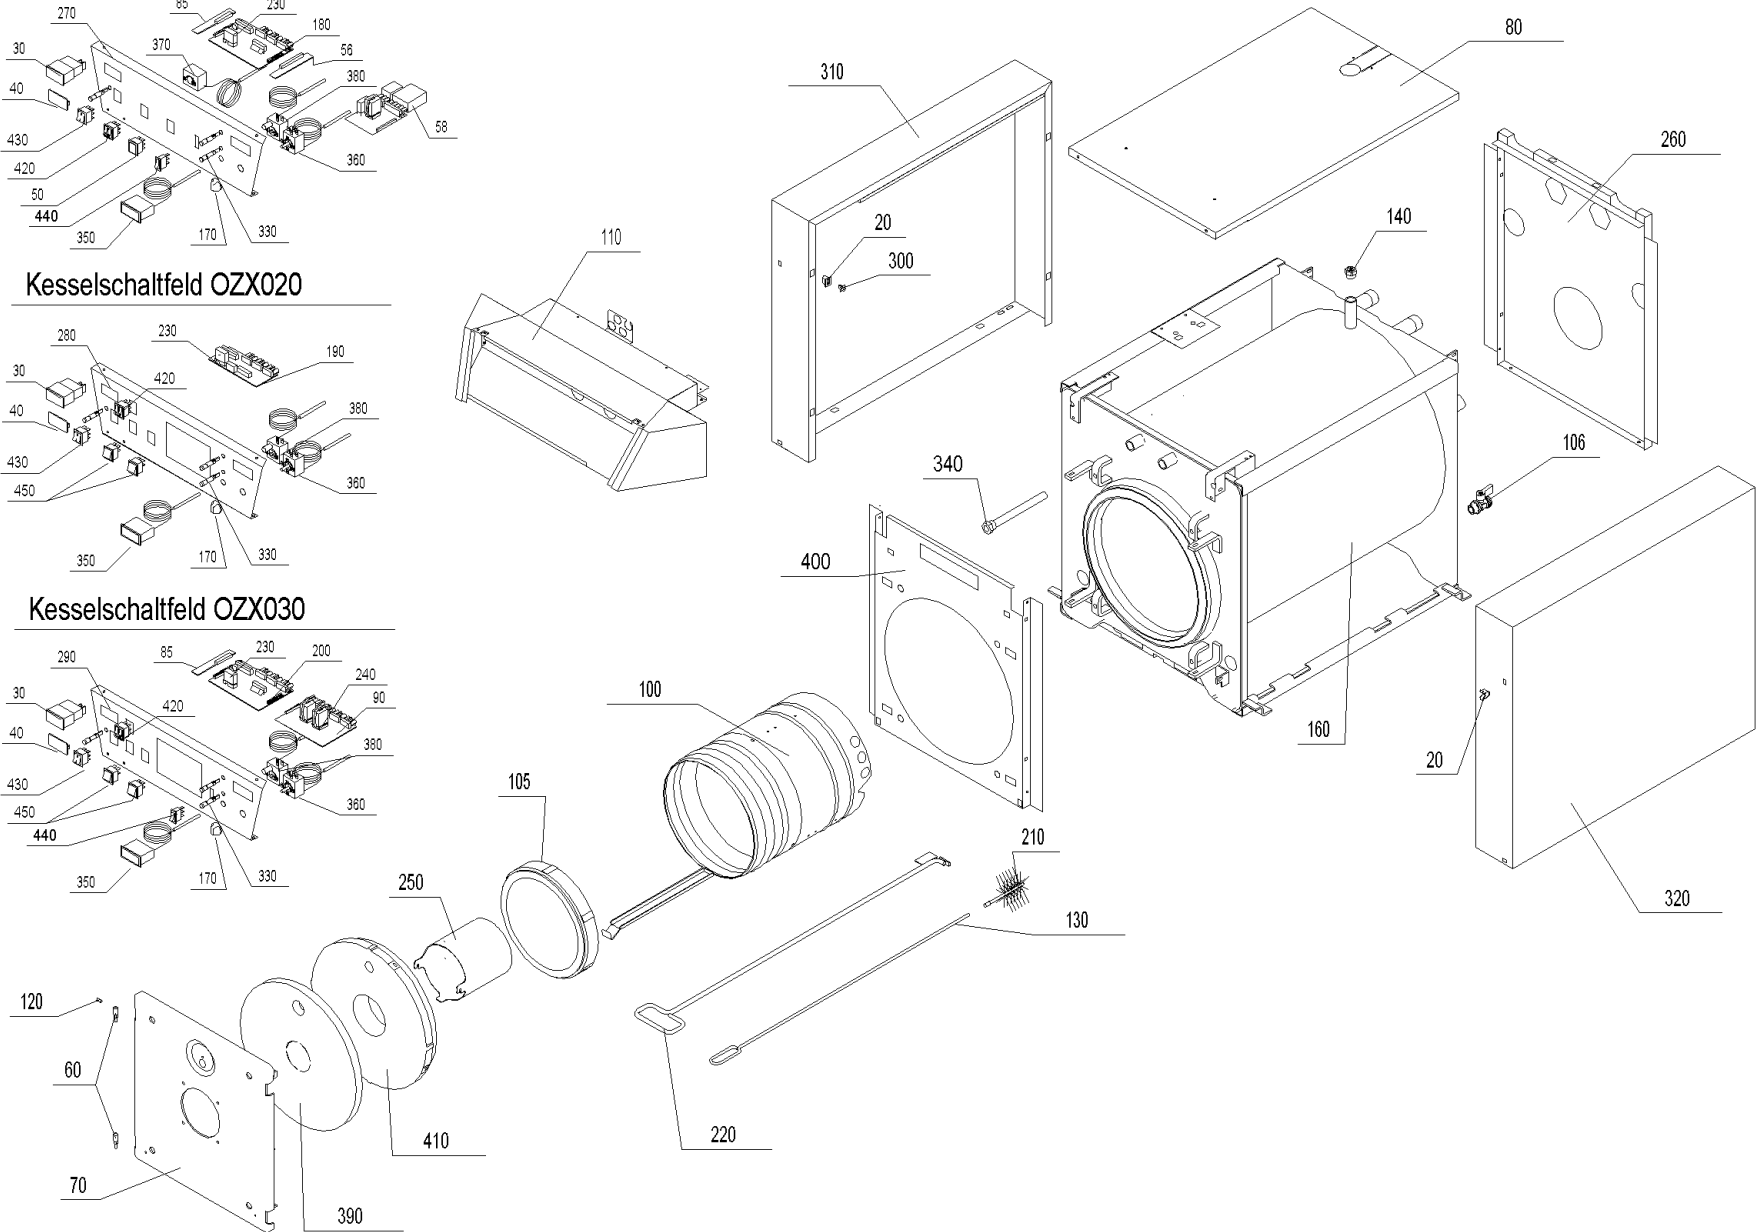

SKX 270 (EKX00+SKX270)

Kesselschaltfeld OZX010

Kesselschaltfeld OZX020

Kesselschaltfeld OZX030

SKX 270 (EKX00+SKX270)

Pos.	Artikelnr.	Bezeichnung	Menge	Einheit
20	008893	Arretierung schwarz E/SKX, HMX, FKX, MIRA	2.00	Stk
30	502072	Betriebsstundenzähler OZX080	1.00	Stk
40	008658	Blindabdeckung statt Betriebsstundenzähler	1.00	Stk
50	005604	Blindabdeckung schwarz 30 x 22 mm 82.F9.00.20.00 statt Wippschalter 2-polig	1.00	Stk
55	005547	Blindabdeckung schwarz 30 X 11 mm 81.F9.00.20.00 statt Wippschalter 1-polig	1.00	Stk
56	064181	Platine statt Festbrennstoffplatine für OKE/S,GKE,E/SKX	1.00	Stk
58	502004	Boilervorrangplatine für OKE,GKE,ERX,GKX	1.00	Stk
60	030171	Bolzen für Türlager verz. OKE/S,E/SKX, ETX/SNX, JW	2.00	Stk
65	049850	Brennerkabel kpl.mont.für ERX/SRX	1.00	Stk
70	050058	Brennertür OKE/S17-39, E/SKX17-36, ETX/SNX17-36, JW17-36, EW	1.00	Stk
80	050065	Deckel für EKX 27 *EKX276	1.00	Stk
85	050727	Endplatine statt Boilervorrang OKE/S, GKE, E/SKX	1.00	Stk
90	502005	Festbrennstoff-Kombinationsplatine für OKE,E/SRX,GKX	1.00	Stk
100	047391	Flammumlenkung E/SKX27, ETX22, SNX27, JW20/27	1.00	Stk
106	004385	KFE-Kugelhahn 1/2" Fig.2613-1/2" mit rotem Griff, Sechskantmutter	1.00	Stk
110	060282	Gehäuse für Schalterblende für E/SKX *EKX936	1.00	Stk
120	030163	Gewindestift M6x12mm DIN 551 OKE/S, E/SKX, ETX/SNX, JW	1.00	Stk
130	063673	Griff Reinigungsbürste OKE/S 17-30,E/SKX 17-27, ETX/SNX, HMX, JWK, EW	1.00	Stk
140	004870	Handentlüfter 1/2" mit Schlitzschraube VFR AccuWIN, AccuWIN Solar, VW, FW, JW	1.00	Stk
160	060276	Kesselkörper für ERX/SRX/EKX/SKX/SNX 27, HRX215, ETX225, HTX165, JWE165, JWP205, JWK275,	1.00	Stk
170	012041	Knebel PO 395 schwarz, Thermostat	1.00	Stk
180	049793	Platine Grund Variante A zu OZX010 für E/SKX	1.00	Stk