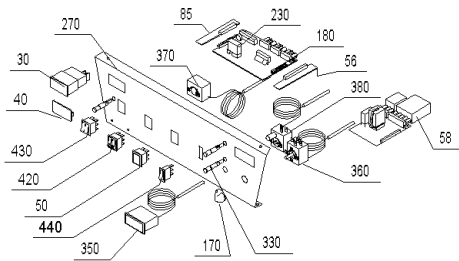

SKX 270 (EKX00+SKX270)

Kesselschaltfeld OZX010

Kesselschaltfeld OZX020

Kesselschaltfeld OZX030

SKX 270 (EKX00+SKX270)

Pos.	Artikelnr.	Bezeichnung	Menge	Einheit
20	008893	Arretierung schwarz E/SKX, HMX, FKX, MIRA	2.00	Stk
30	502072	Betriebsstundenzähler OZX080	1.00	Stk
40	008658	Blindabdeckung statt Betriebsstundenzähler	1.00	Stk
50	005604	Blindabdeckung schwarz 30 x 22 mm 82.F9.00.20.00 statt Wippschalter 2-polig	1.00	Stk
55	005547	Blindabdeckung schwarz 30 X 11 mm 81.F9.00.20.00 statt Wippschalter 1-polig	1.00	Stk
56	064181	Platine statt Festbrennstoffplatine für OKE/S,GKE,E/SKX	1.00	Stk
58	502004	Boilervorrangplatine für OKE,GKE,ERX,GKX	1.00	Stk
60	030171	Bolzen für Türlager verz. OKE/S,E/SKX, ETX/SNX, JW	2.00	Stk
65	049850	Brennerkabel kpl.mont.für ERX/SRX	1.00	Stk
70	050058	Brennertür OKE/S17-39, E/SKX17-36, ETX/SNX17-36, JW17-36, EW	1.00	Stk
80	050065	Deckel für EKX 27 *EKX276	1.00	Stk
85	050727	Endplatine statt Boilervorrang OKE/S, GKE, E/SKX	1.00	Stk
90	502005	Festbrennstoff-Kombinationsplatine für OKE,E/SRX,GKX	1.00	Stk
100	047391	Flammumlenkung E/SKX27, ETX22, SNX27, JW20/27	1.00	Stk
106	004385	KFE-Kugelhahn 1/2" Fig.2613-1/2" mit rotem Griff, Sechskantmutter	1.00	Stk
110	060282	Gehäuse für Schalterblende für E/SKX *EKX936	1.00	Stk
120	030163	Gewindestift M6x12mm DIN 551 OKE/S, E/SKX, ETX/SNX, JW	1.00	Stk
130	063673	Griff Reinigungsbürste OKE/S 17-30,E/SKX 17-27, ETX/SNX, HMX, JWK, EW	1.00	Stk
140	004870	Handentlüfter 1/2" mit Schlitzschraube VFR AccuWIN, AccuWIN Solar, VW, FW, JW	1.00	Stk
160	060276	Kesselkörper für ERX/SRX/EKX/SKX/SNX 27, HRX215, ETX225, HTX165, JWE165, JWP205, JWK275,	1.00	Stk
170	012041	Knebel PO 395 schwarz, Thermostat	1.00	Stk
180	049793	Platine Grund Variante A zu OZX010 für E/SKX	1.00	Stk